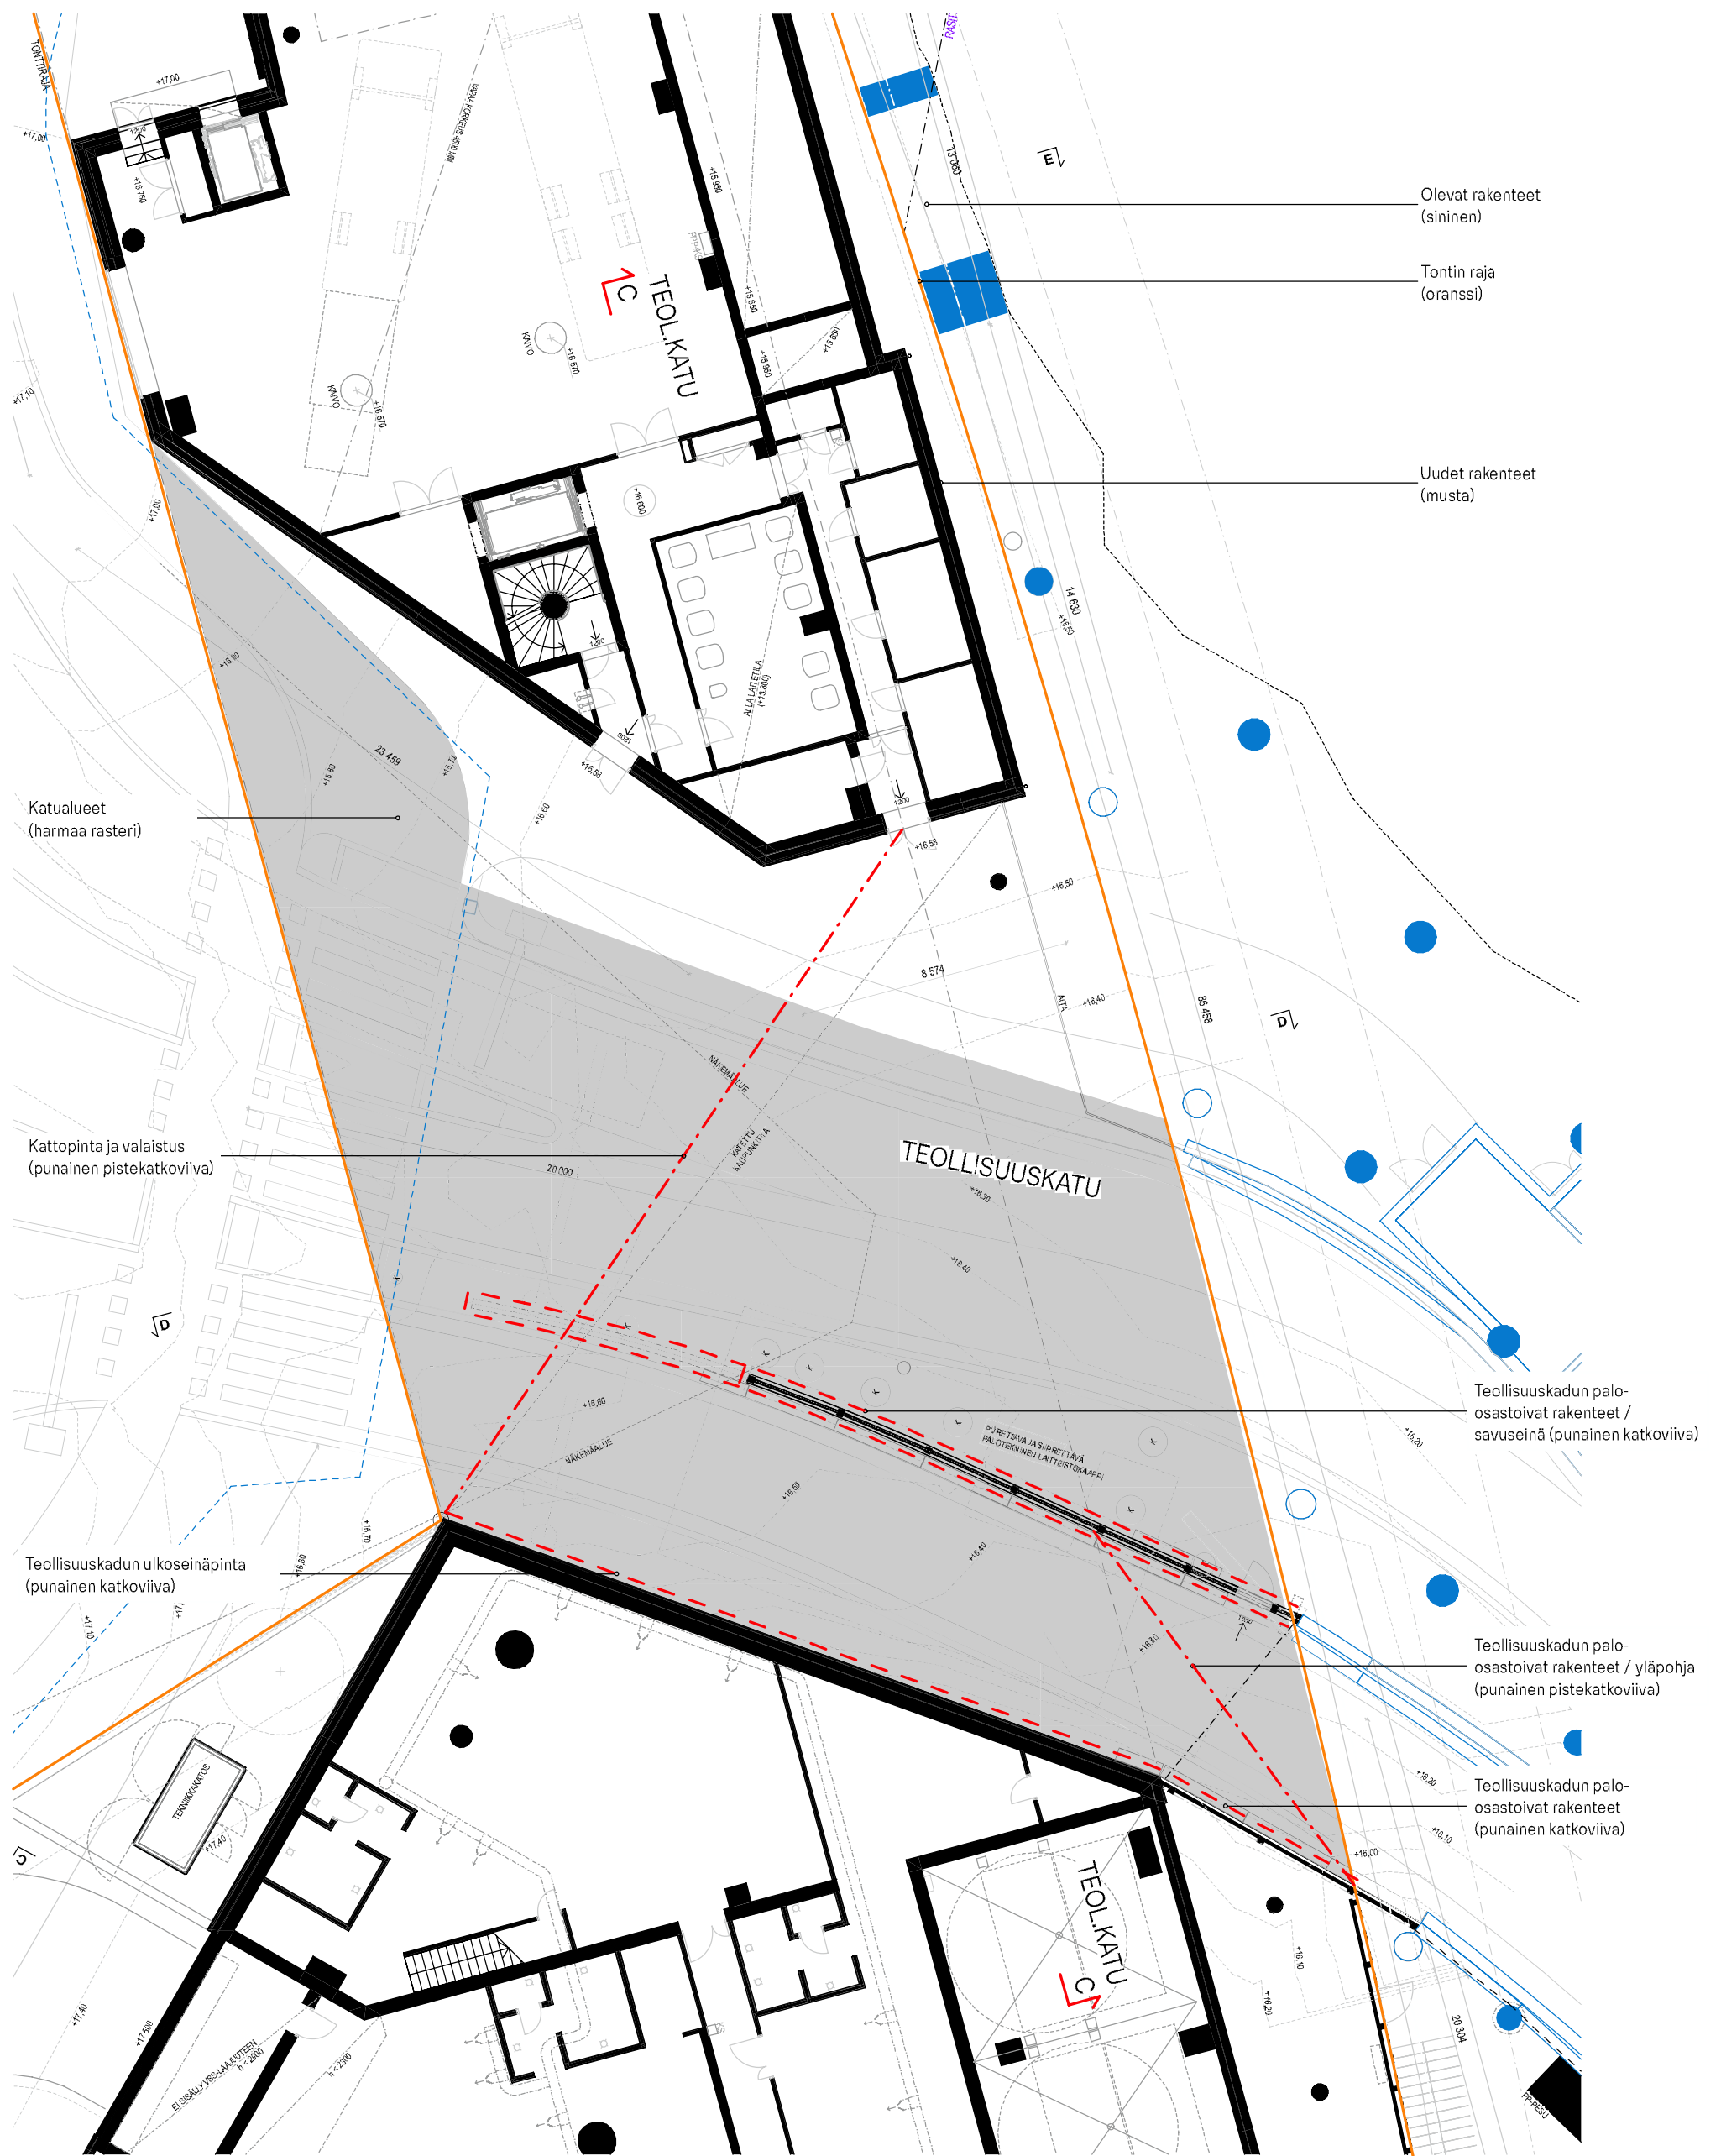

3. Teollisuuskadun katetun kaupunkitilan katualue

TASO +16 500
TEOLLISUUSKATU