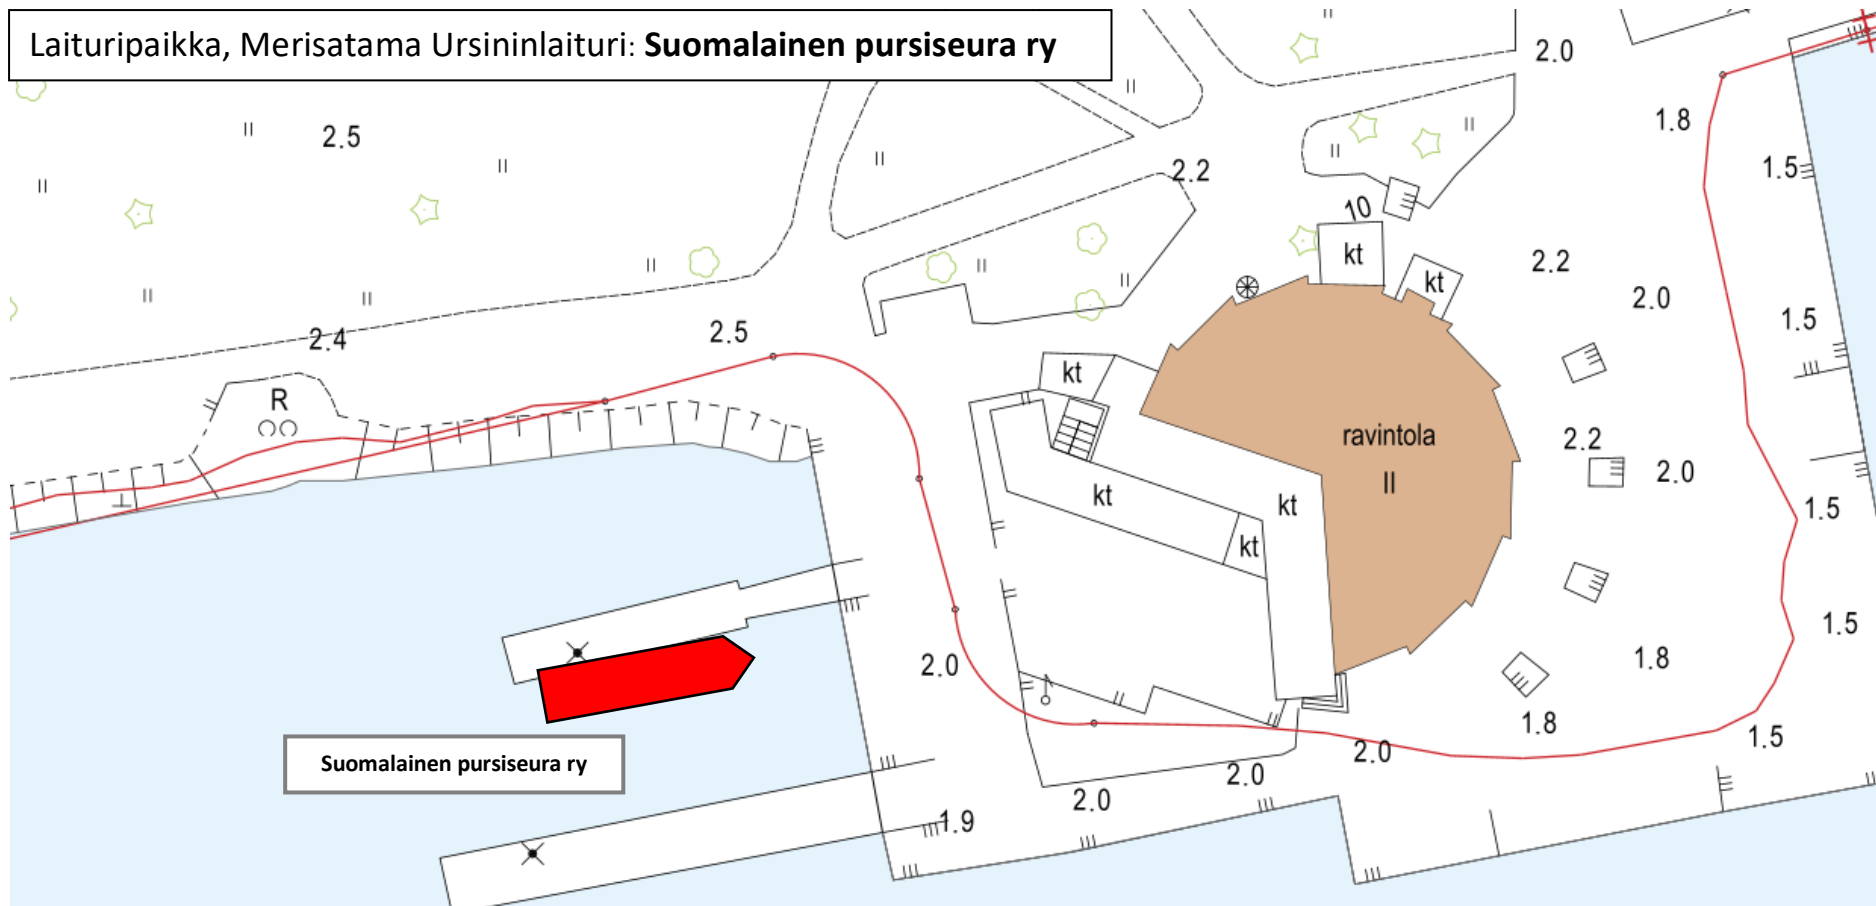

Laituri paikka, Merisatama Ursininlaituri: **Suomalainen pурсiseura ry**

Suomalainen pурсiseura ry

432-5-2

*Sirpalesalmi*

HUOM! Karttakuva on viitteellinen (ei mittakaavassa). Aluksen ja alukselle osoitetun laituri tilan koko voi poiketa karttaan merkitystä.