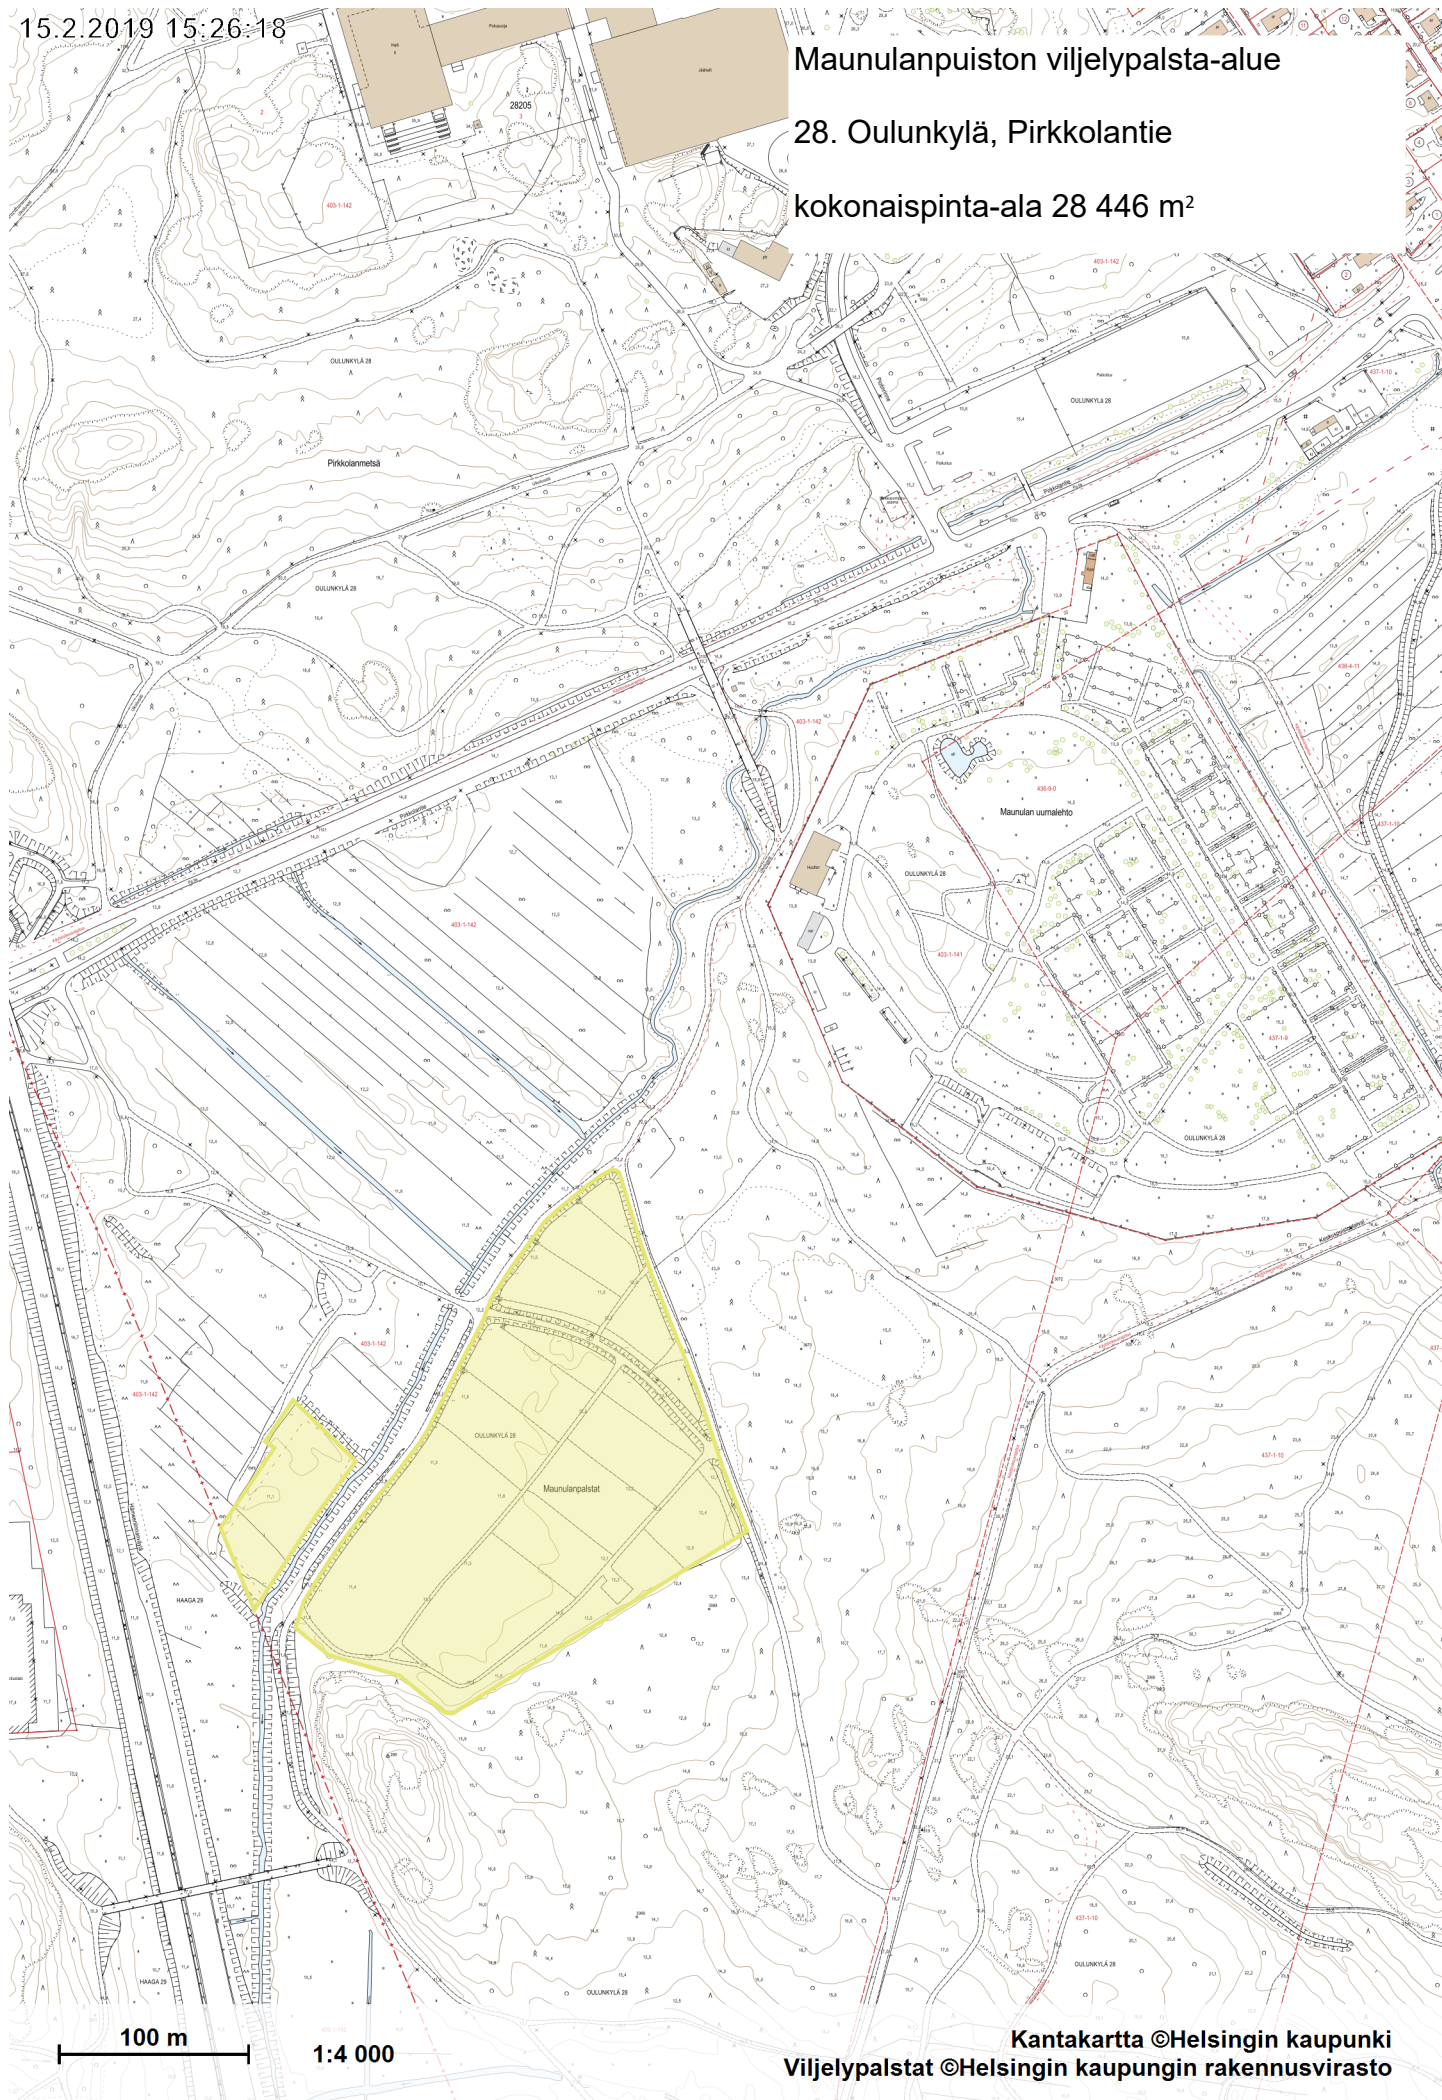

15.2.2019 15:26:18

Maunulanpuiston viljelypalsta-alue

28. Oulunkylä, Pirkkolantie

kokonaispinta-ala 28 446 m²

100 m

1:4 000