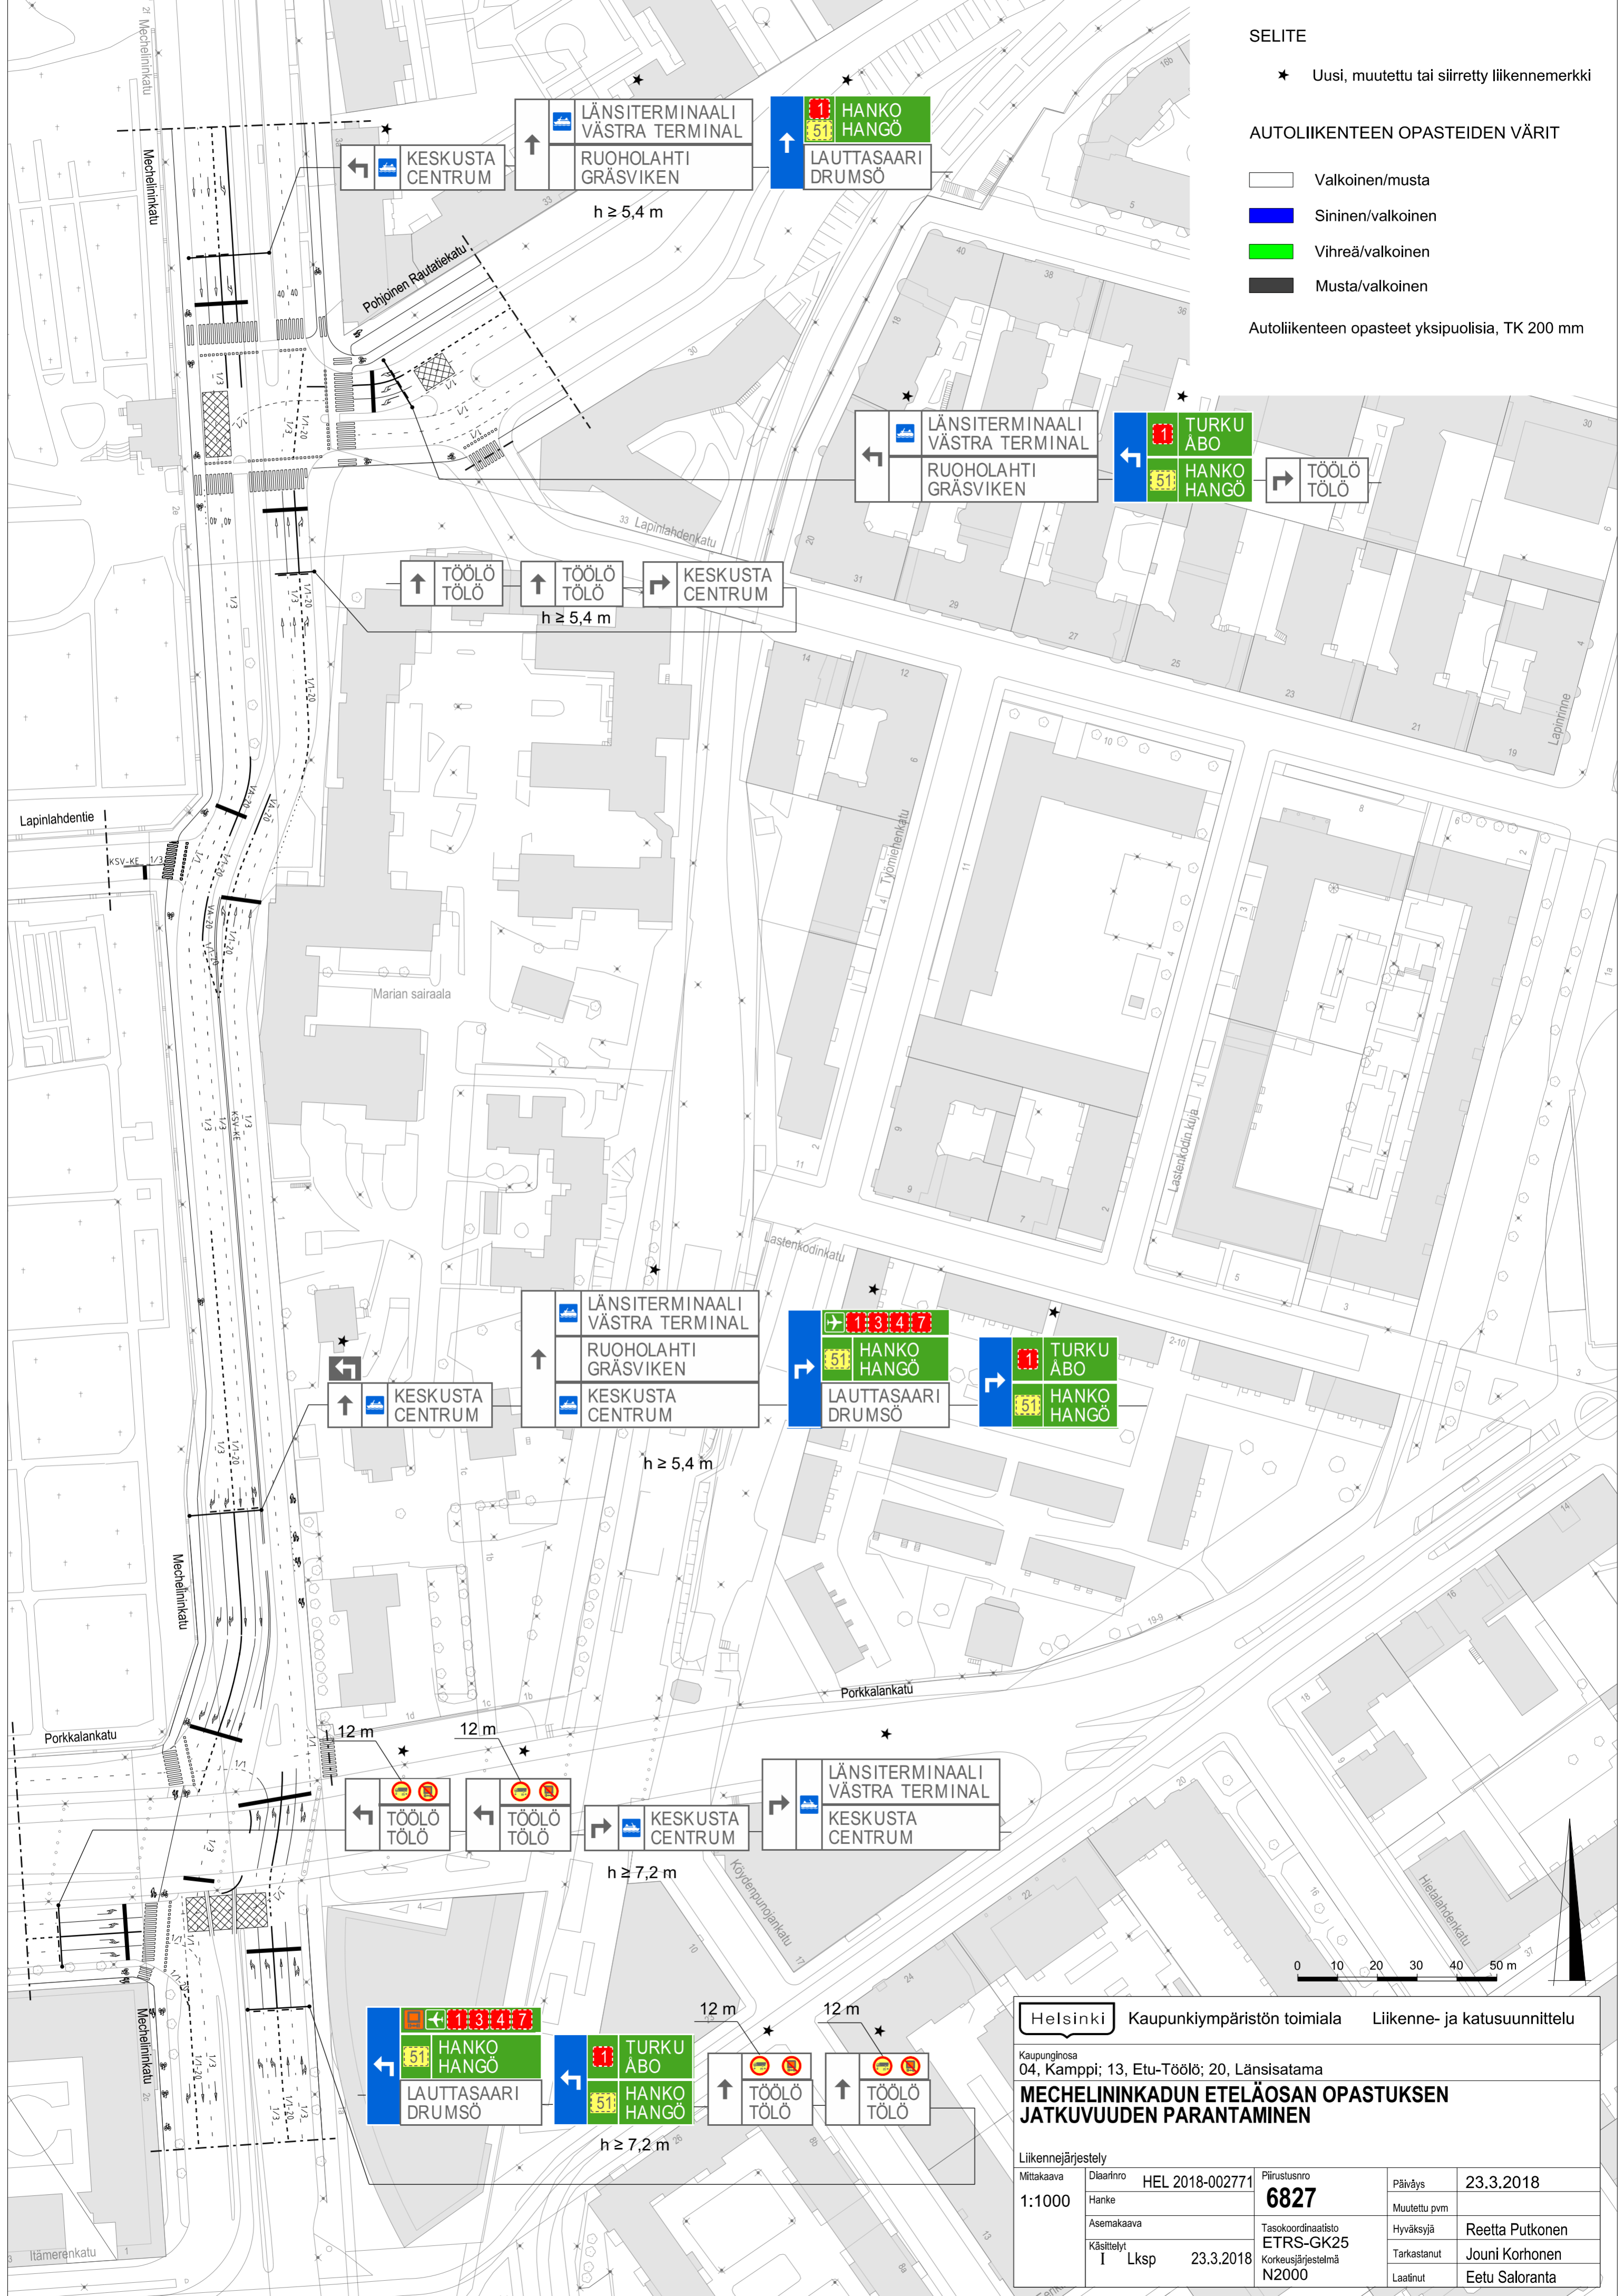

SELITE

- ★ Uusi, muutettu tai siirretty liikennemerkki

AUTOILIKENTEEN OPASTEIDEN VÄRIT

- Valkoinen/musta
- Sininen/valkoinen
- Vihreä/valkoinen
- Musta/valkoinen

Autoliikenteen opasteet yksipuolisia, TK 200 mm

Helsinki Kaupunkiympäristön toimiala Liikenne- ja katusuunnittelu

Kaupunginosa
04, Kamppi; 13, Etu-Töölö; 20, Länsisatama

**MECHELININKADUN ETELÄOSAN OPASTUKSEN
JATKUVUUDEN PARANTAMINEN**

| Liikennejärjestely | | Piirustusno | Päiväys |
|--------------------|-----------------------------|--------------------------|----------------------------|
| Mittakaava | Diariinro HEL 2018-002771 | 6827 | 23.3.2018 |
| 1:1000 | Hanke | Tasokoordinaatio | Muutettu pvm |
| | Asemakaava | ETRS-GK25 | Hyväksyjä Reetta Putkonen |
| | Käsittelyt I Lksp 23.3.2018 | Korkeusjärjestelmä N2000 | Tarkastanut Jouni Korhonen |
| | | | Laatinut Eetu Saloranta |