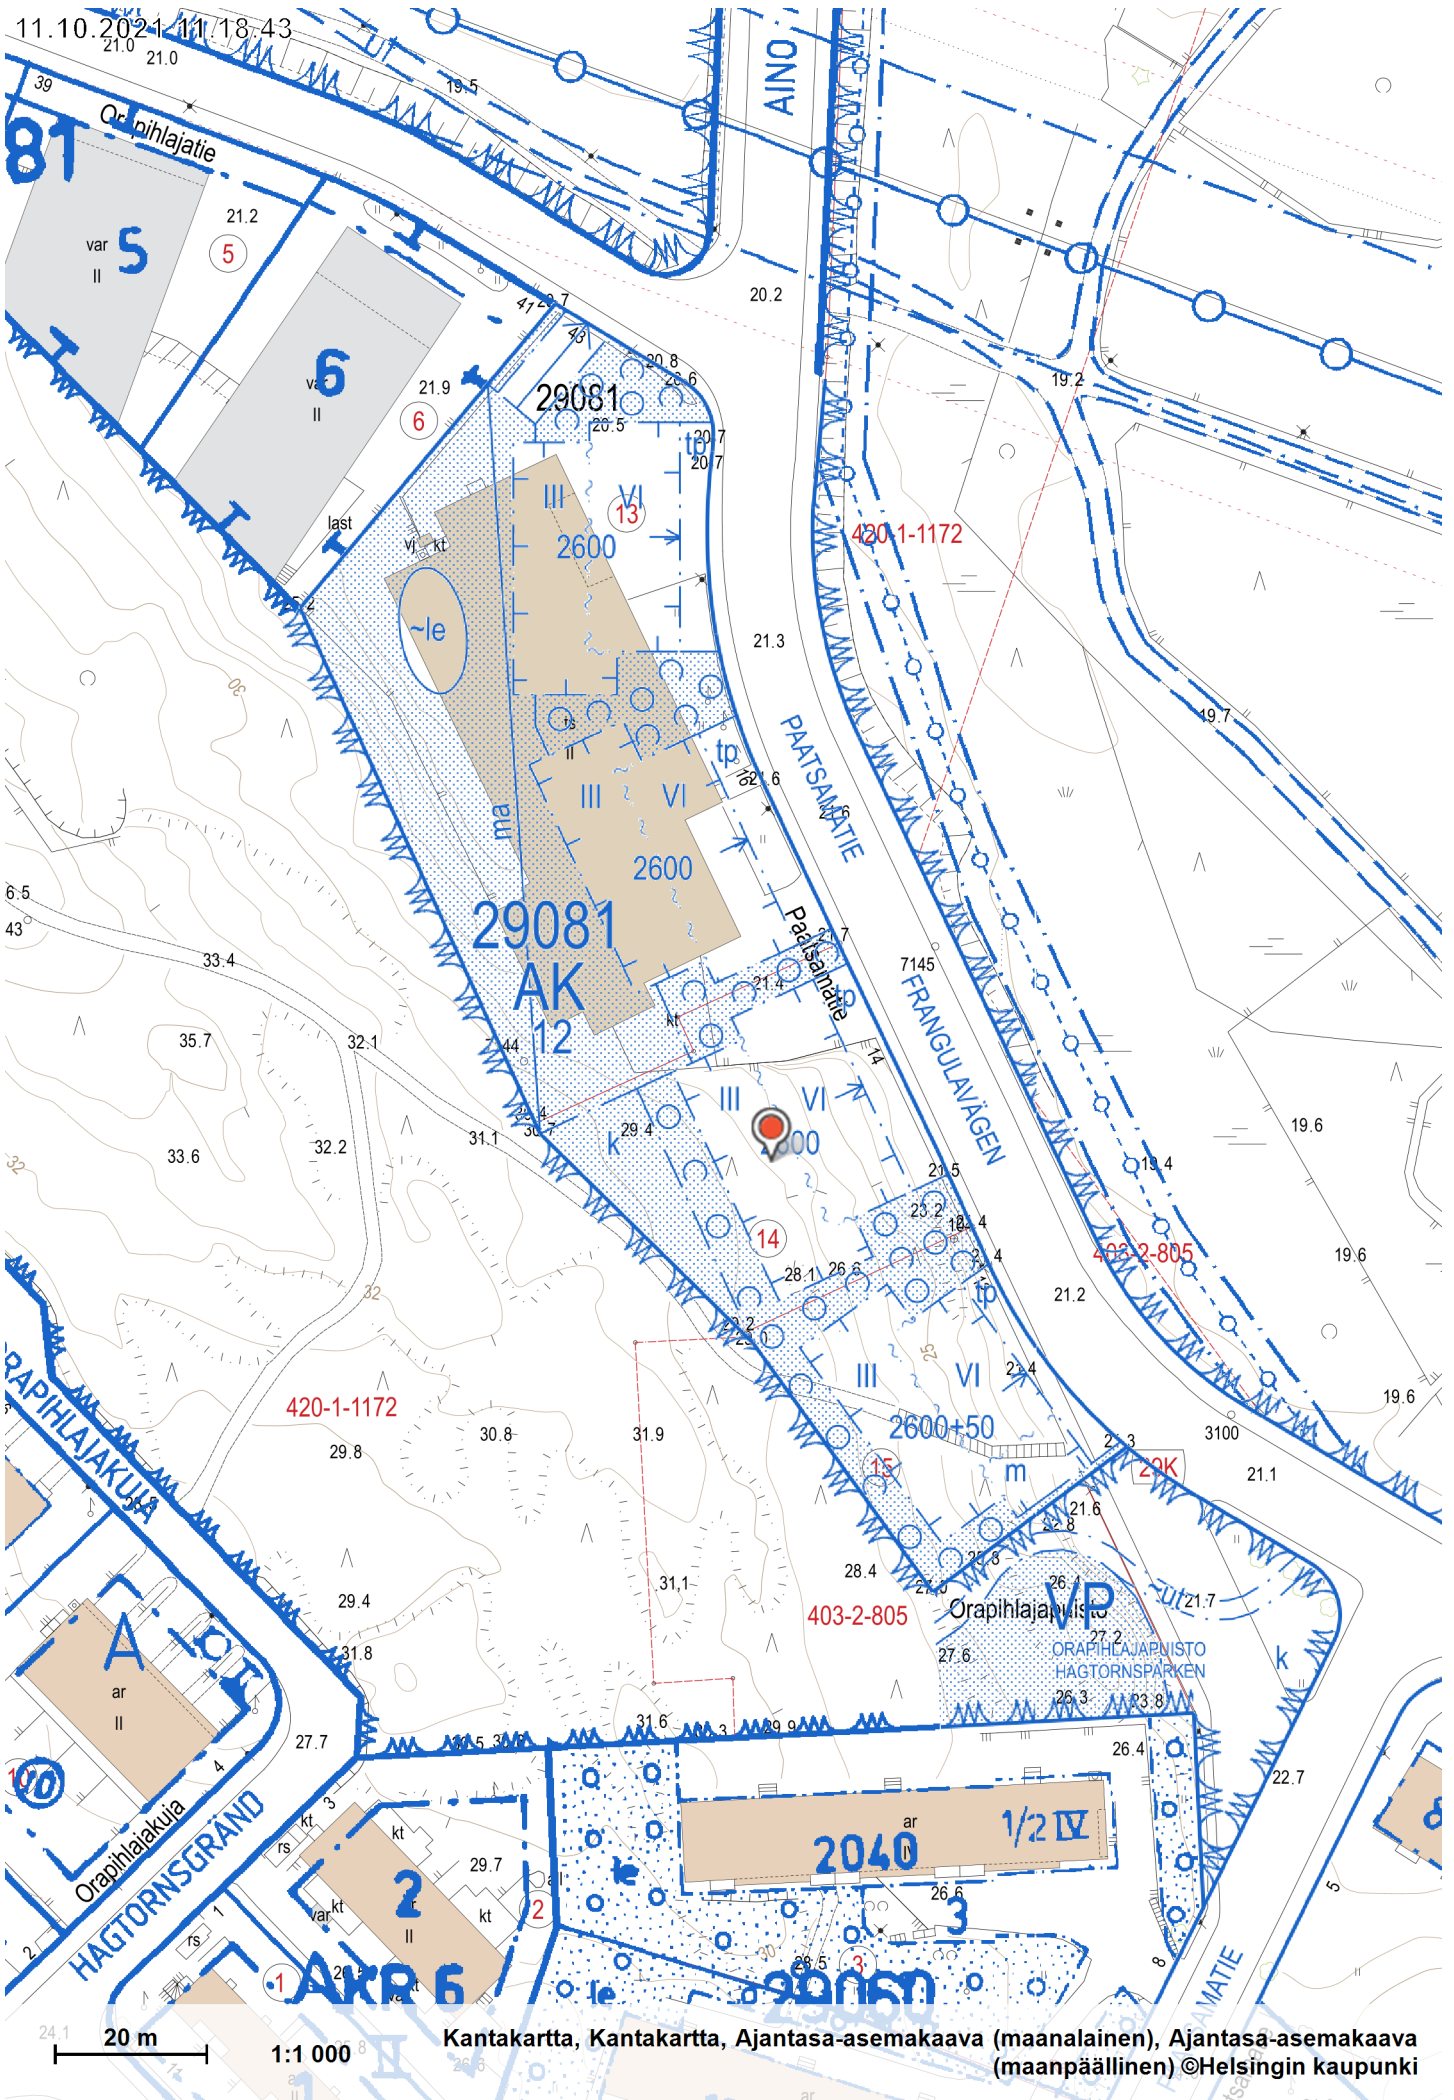

11.10.2021 11:18:43

20 m

1:1 000

Kantakartta, Kantakartta, Ajantasa-aseenakaava (maalalainen), Ajantasa-aseenakaava (maanpäällinen) ©Helsingin kaupunki