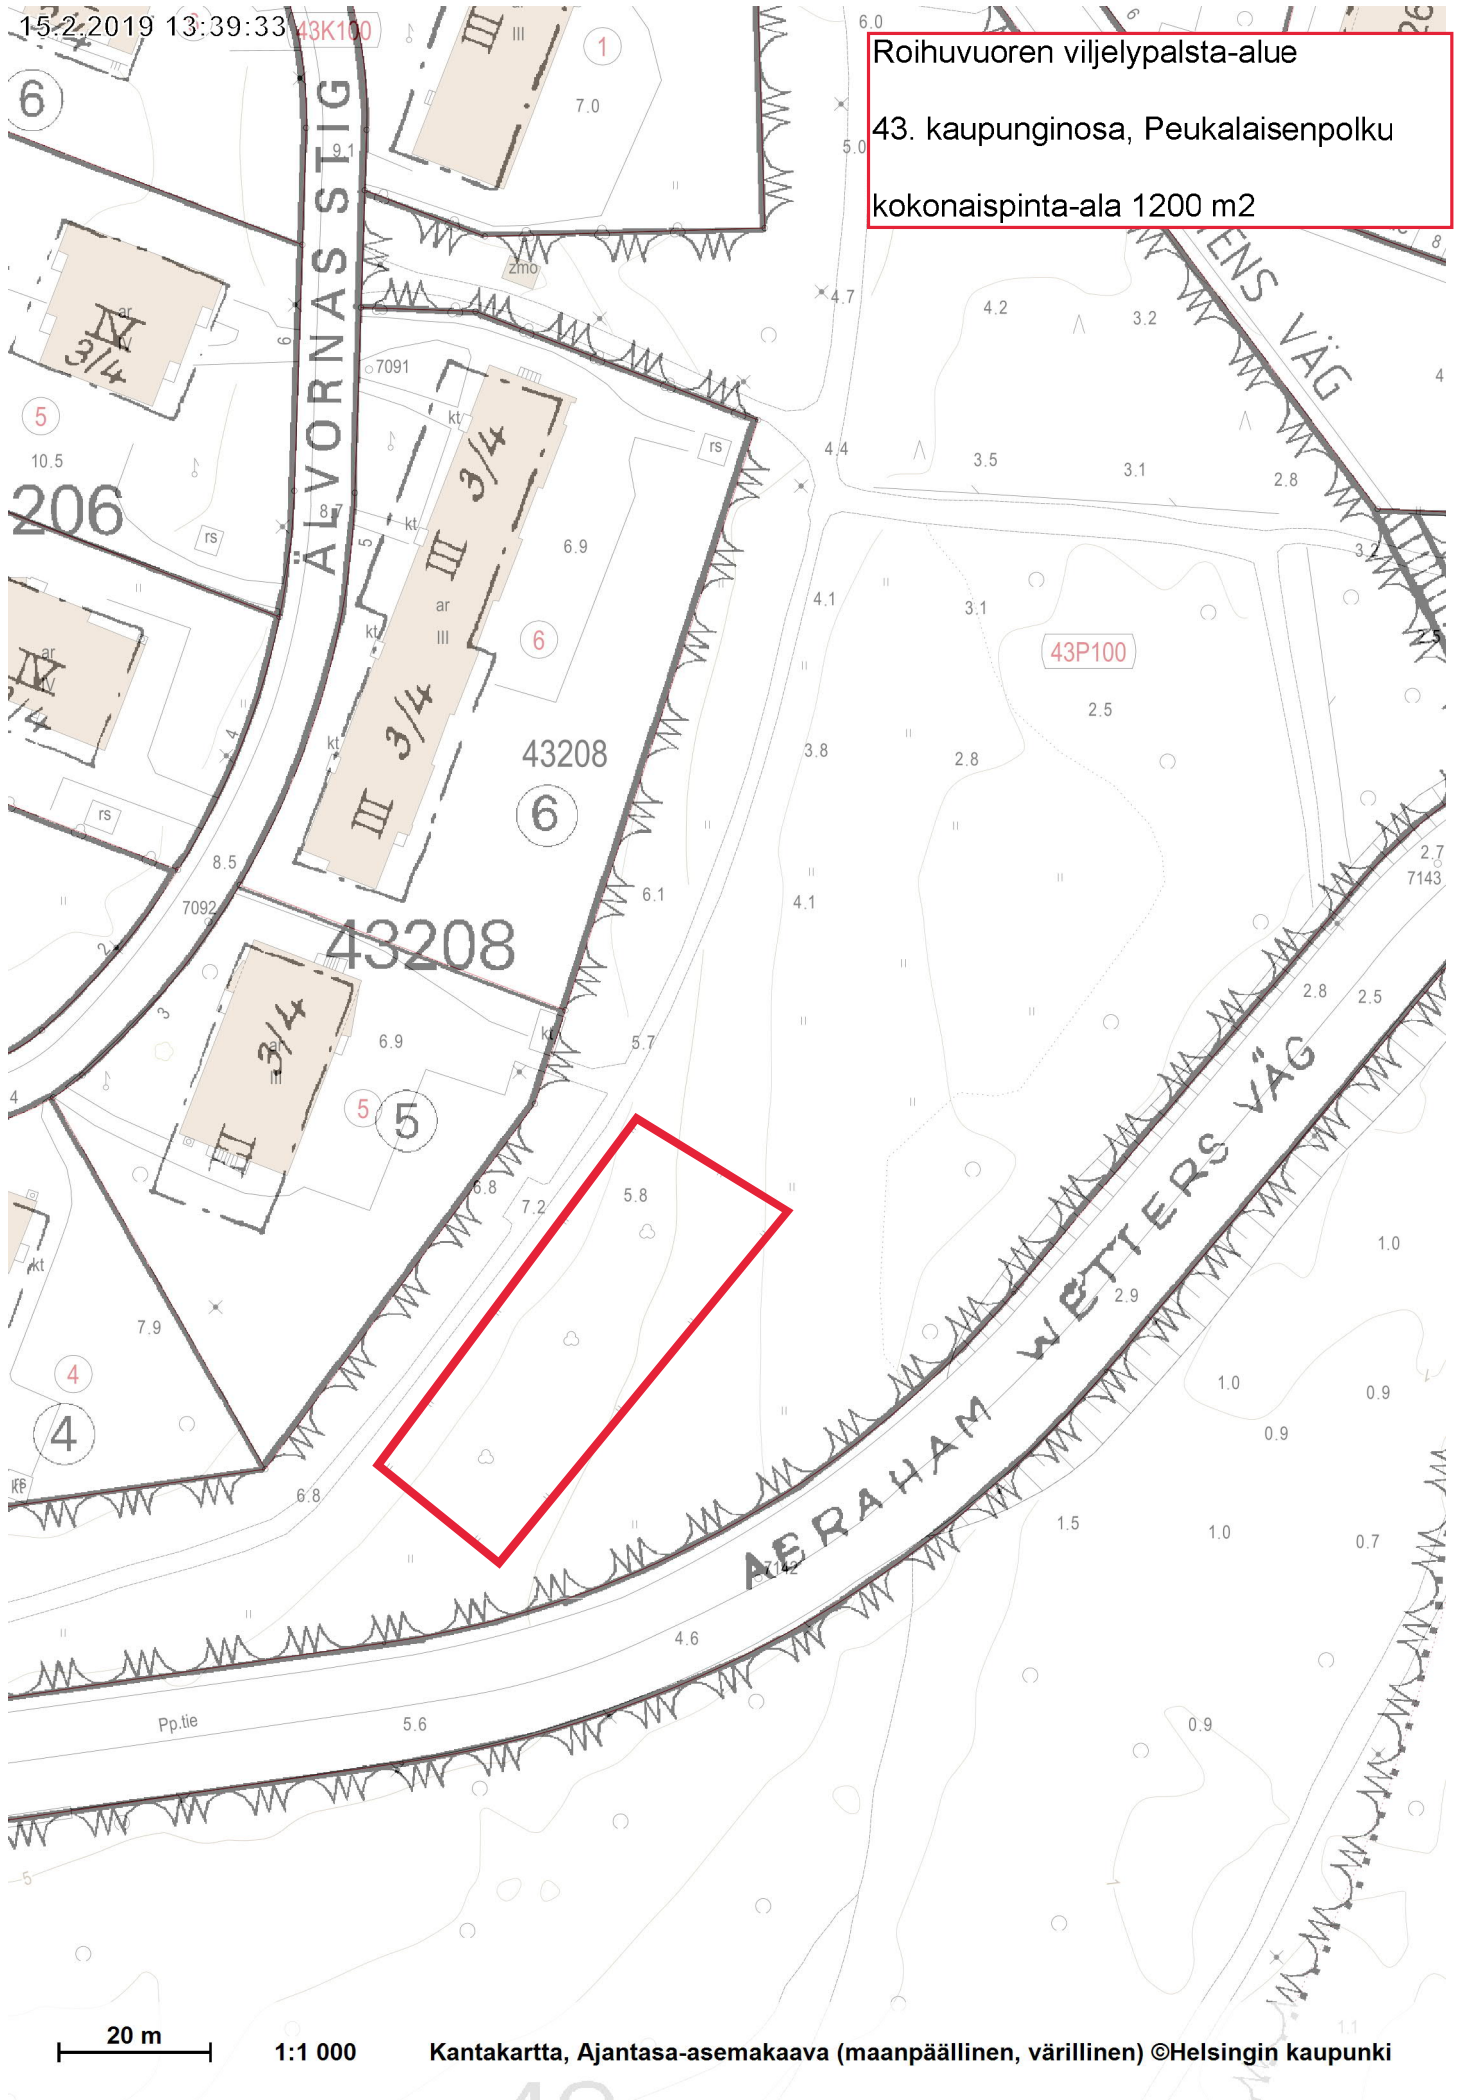

15.2.2019 13:39:33 43K100

Roihuvuoren viljelypalsta-alue

43. kaupunginosa, Peukalaisenpolku

kokonaispinta-ala 1200 m²

20 m

1:1 000

Kantakartta, Ajantasa-aseமாகাava (maanpäällinen, värillinen) ©Helsingin kaupunki