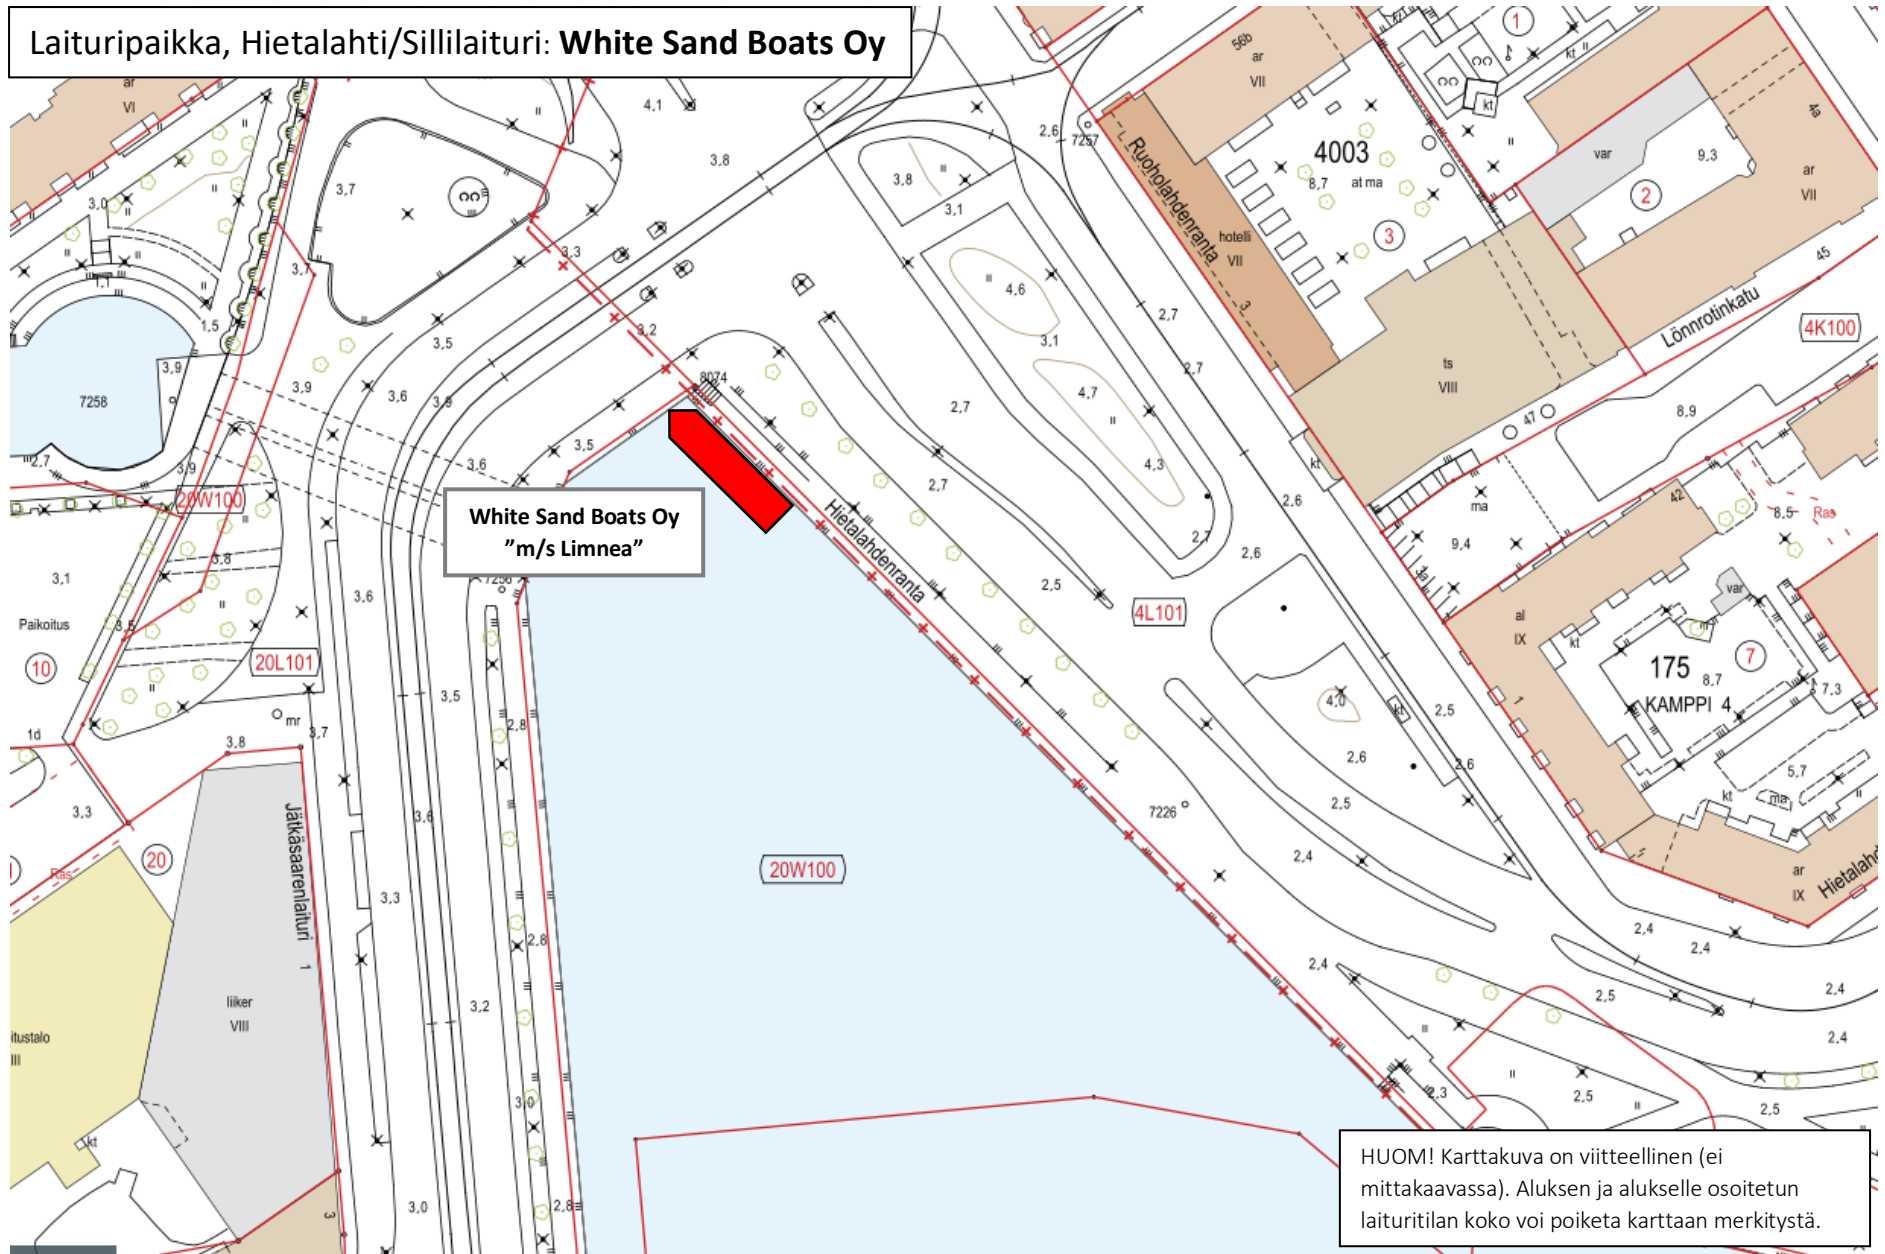

Laituripaikka, Hietalahti/Sillilaituri: **White Sand Boats Oy**

**White Sand Boats Oy**  
"m/s Limnea"

HUOM! Karttakuva on viitteellinen (ei mittakaavassa). Aluksen ja alukselle osoitetun laituri-tilan koko voi poiketa karttaan merkitystä.