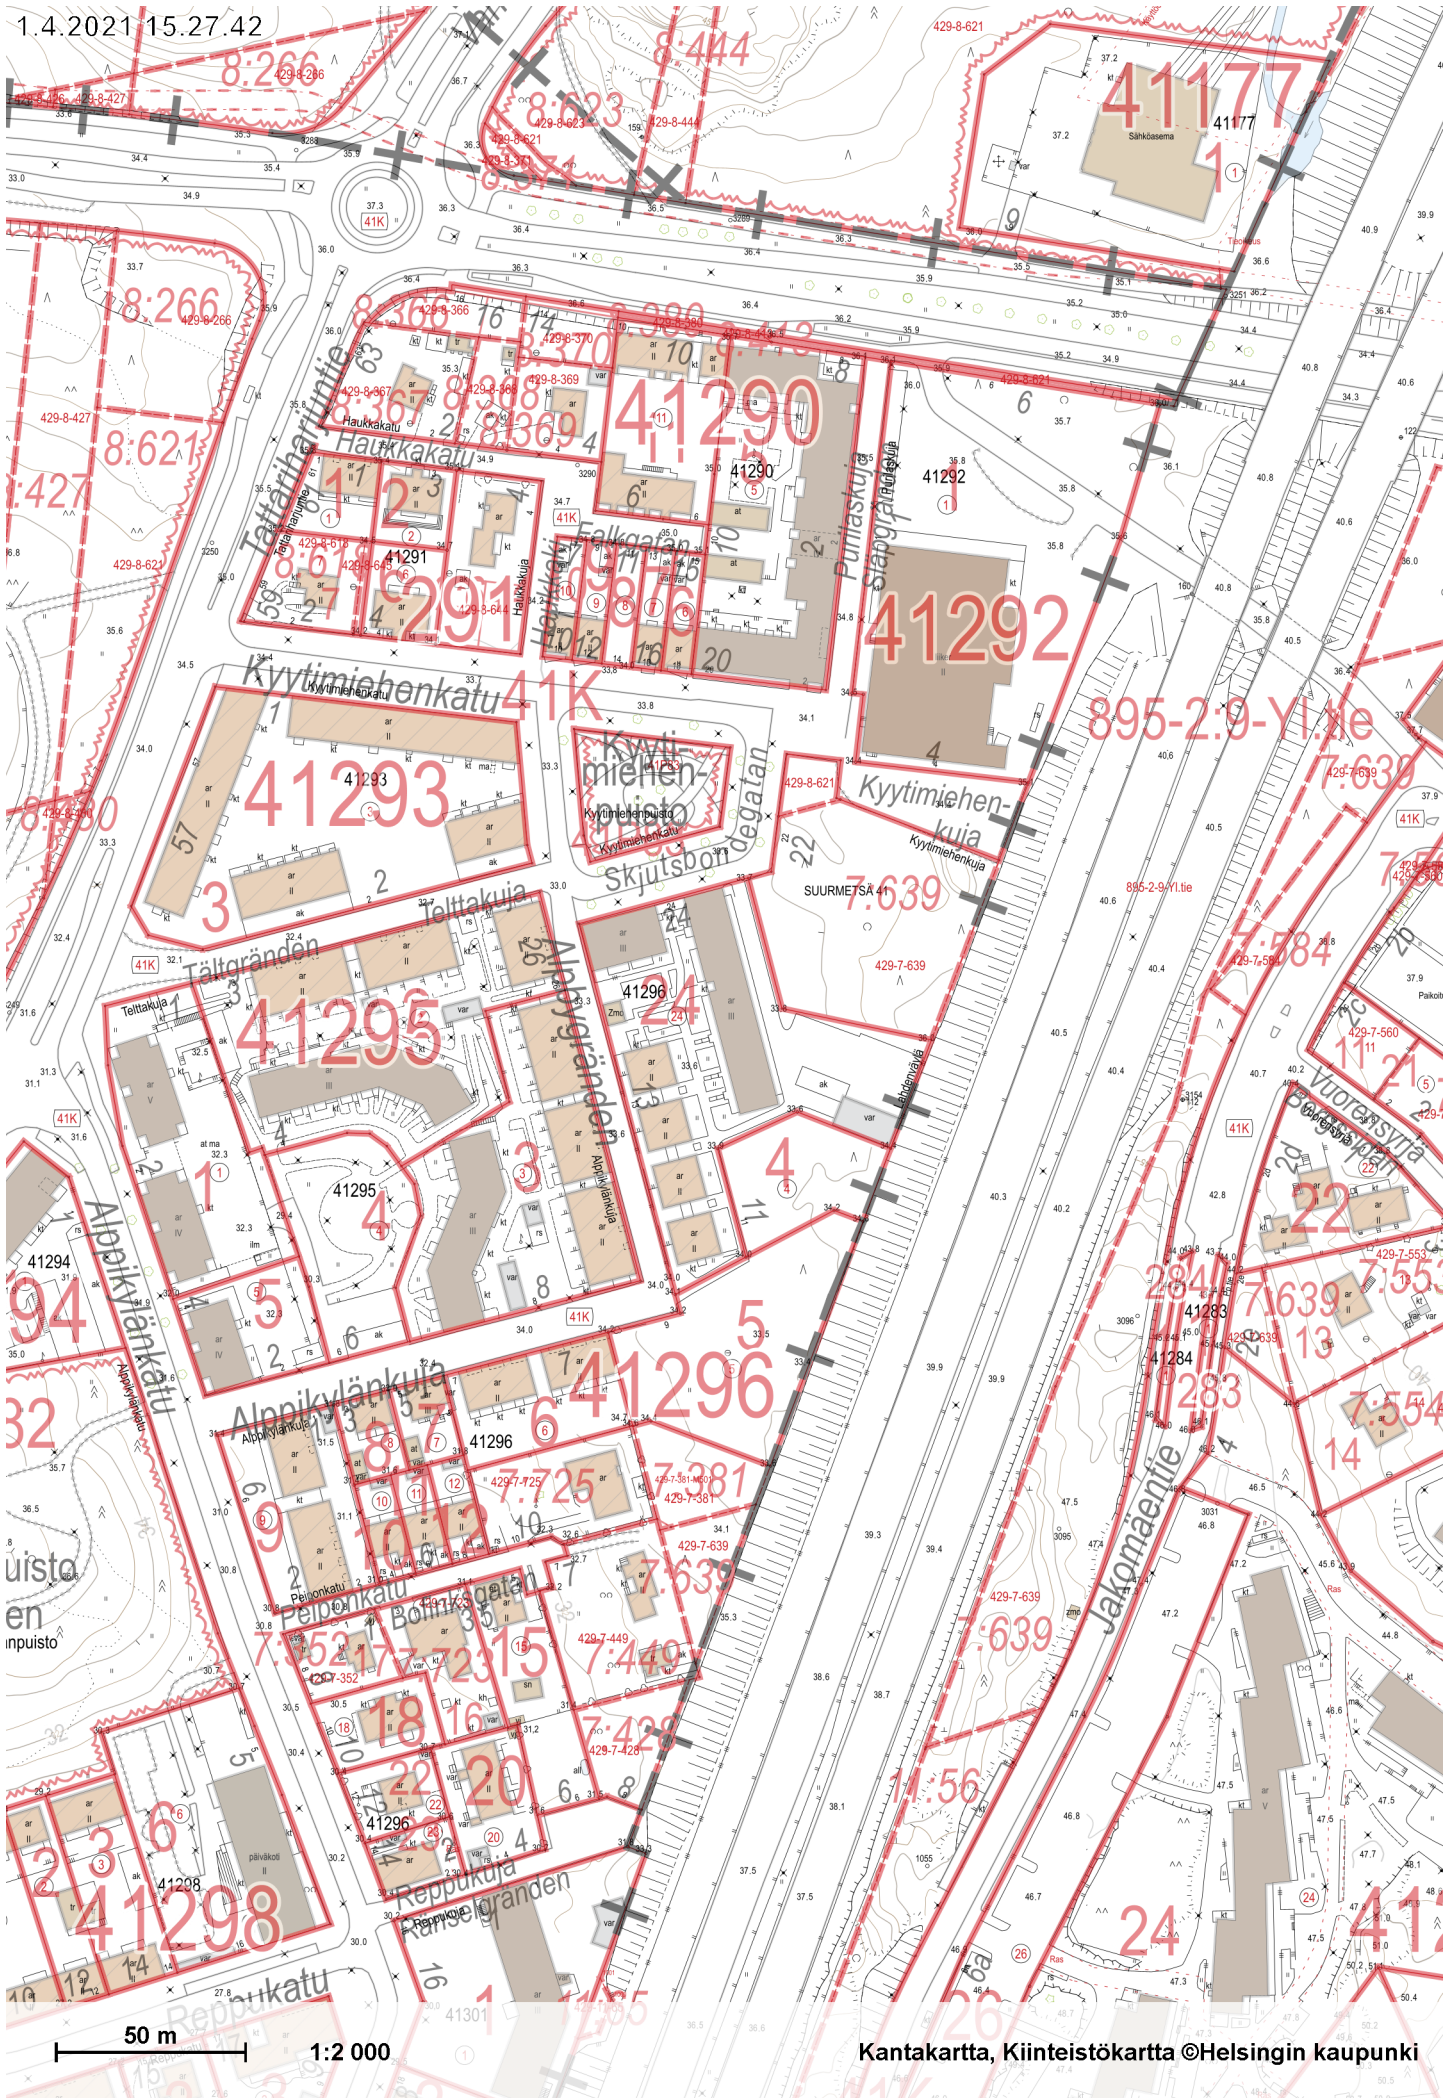

1.4.2021 15.27.42

50 m 1:2 000

Kantakartta, Kiinteistökartta ©Helsingin kaupunki