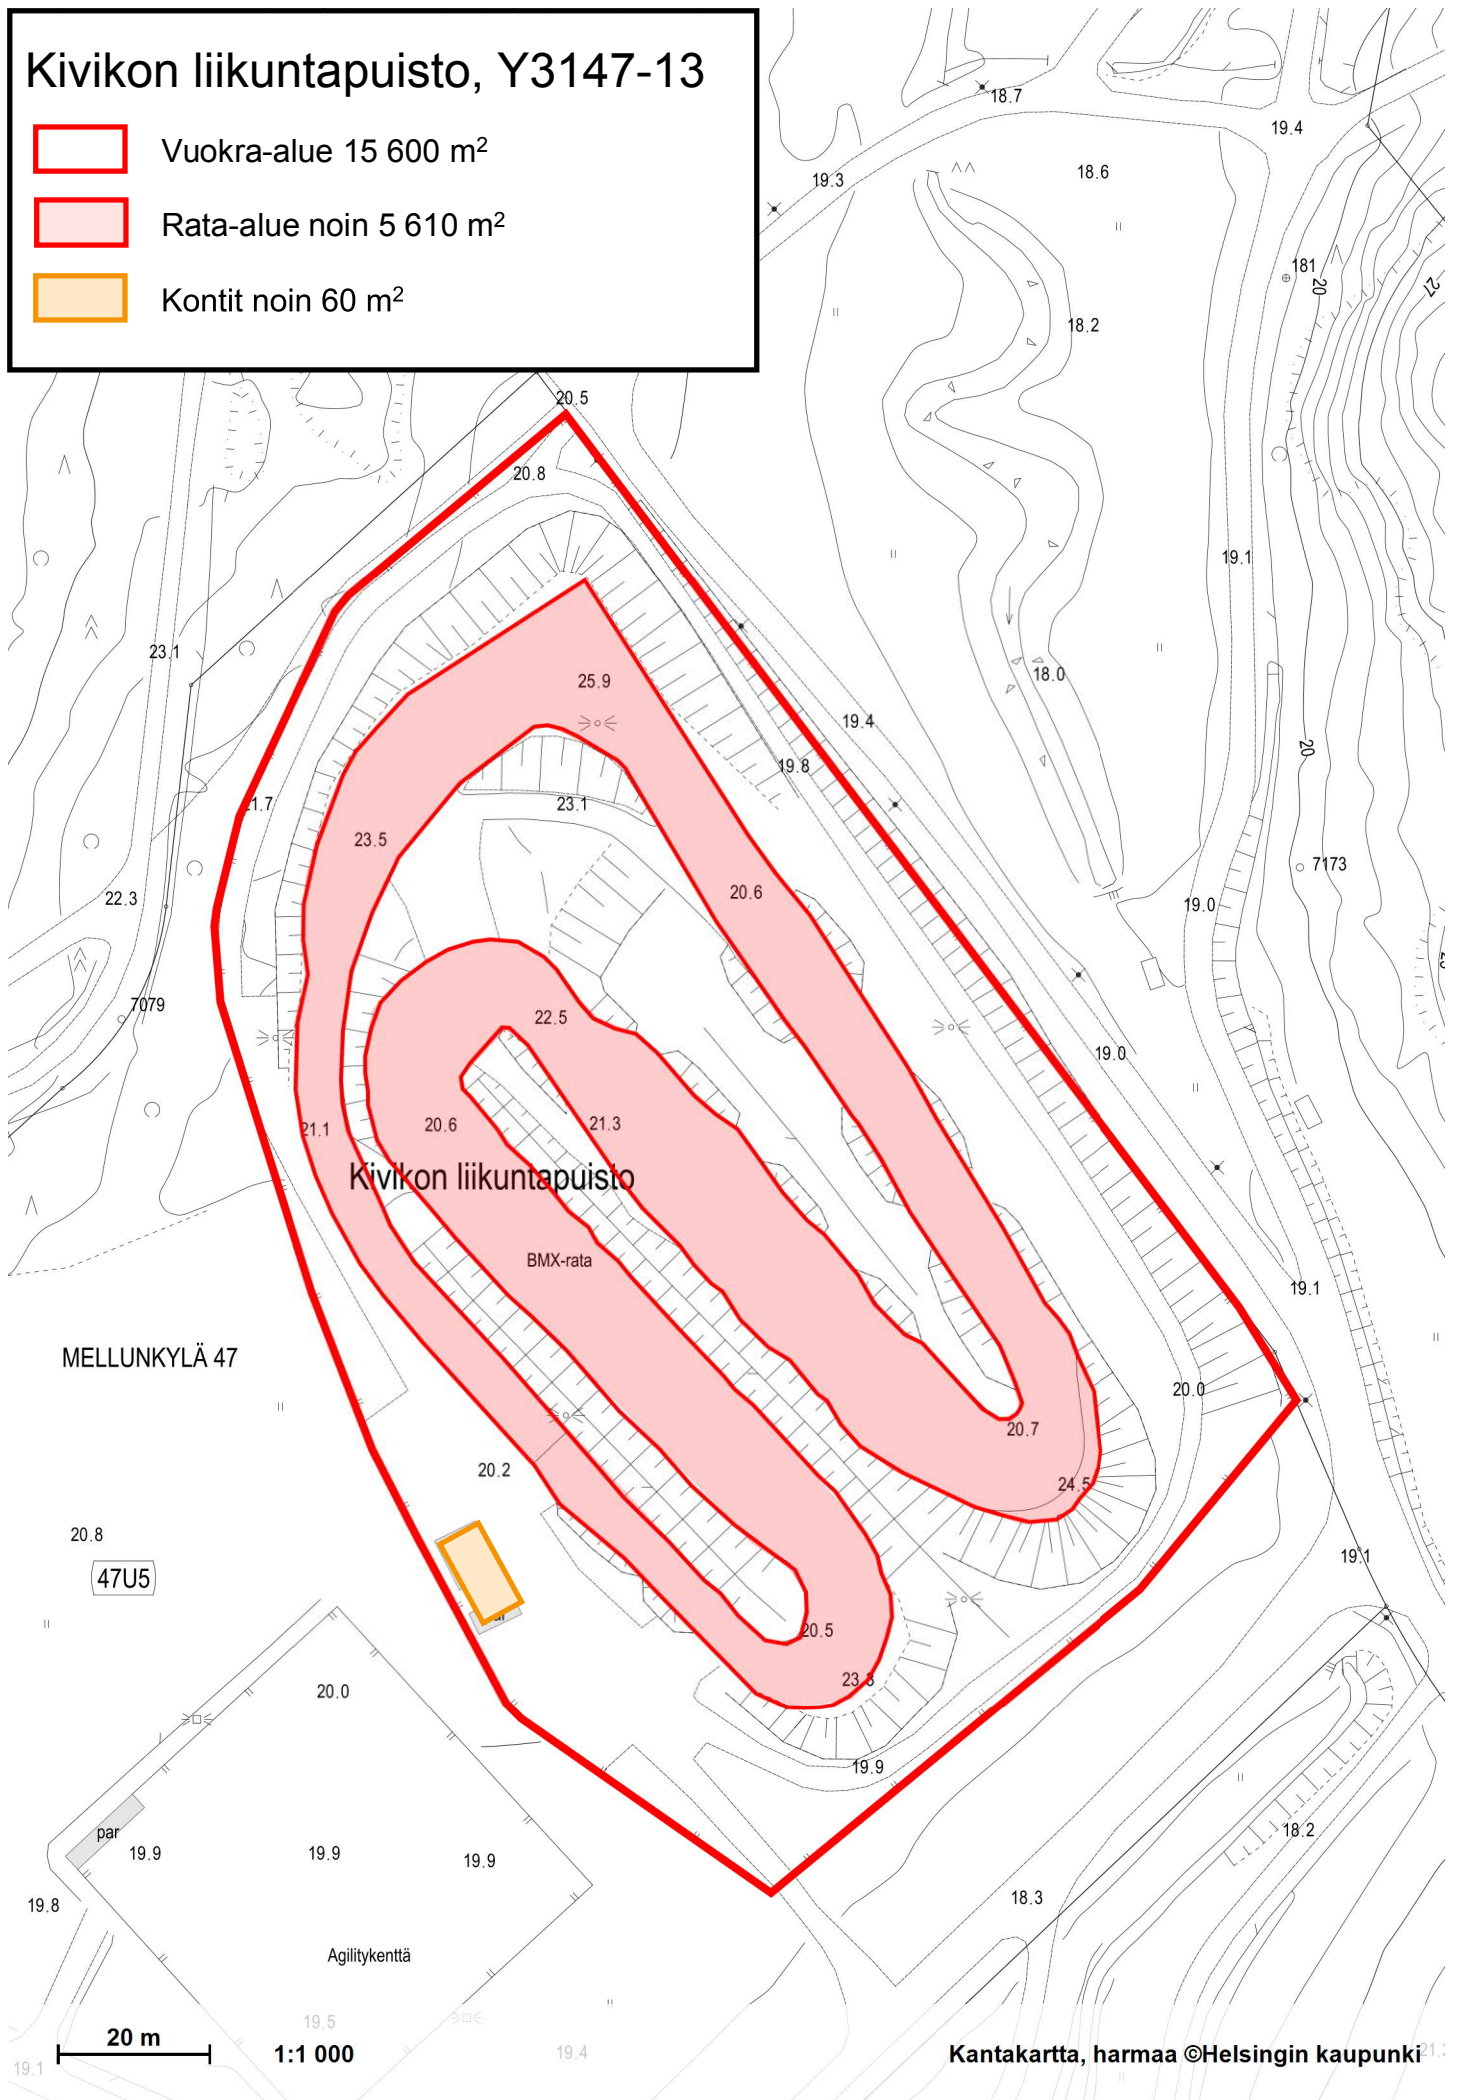

Kivikon liikuntapuisto, Y3147-13

Vuokra-alue 15 600 m²

Rata-alue noin 5 610 m²

Kontit noin 60 m²

Kivikon liikuntapuisto

BMX-rata

MELLUNKYLÄ 47

47U5

Agilitykenttä

20 m

1:1 000