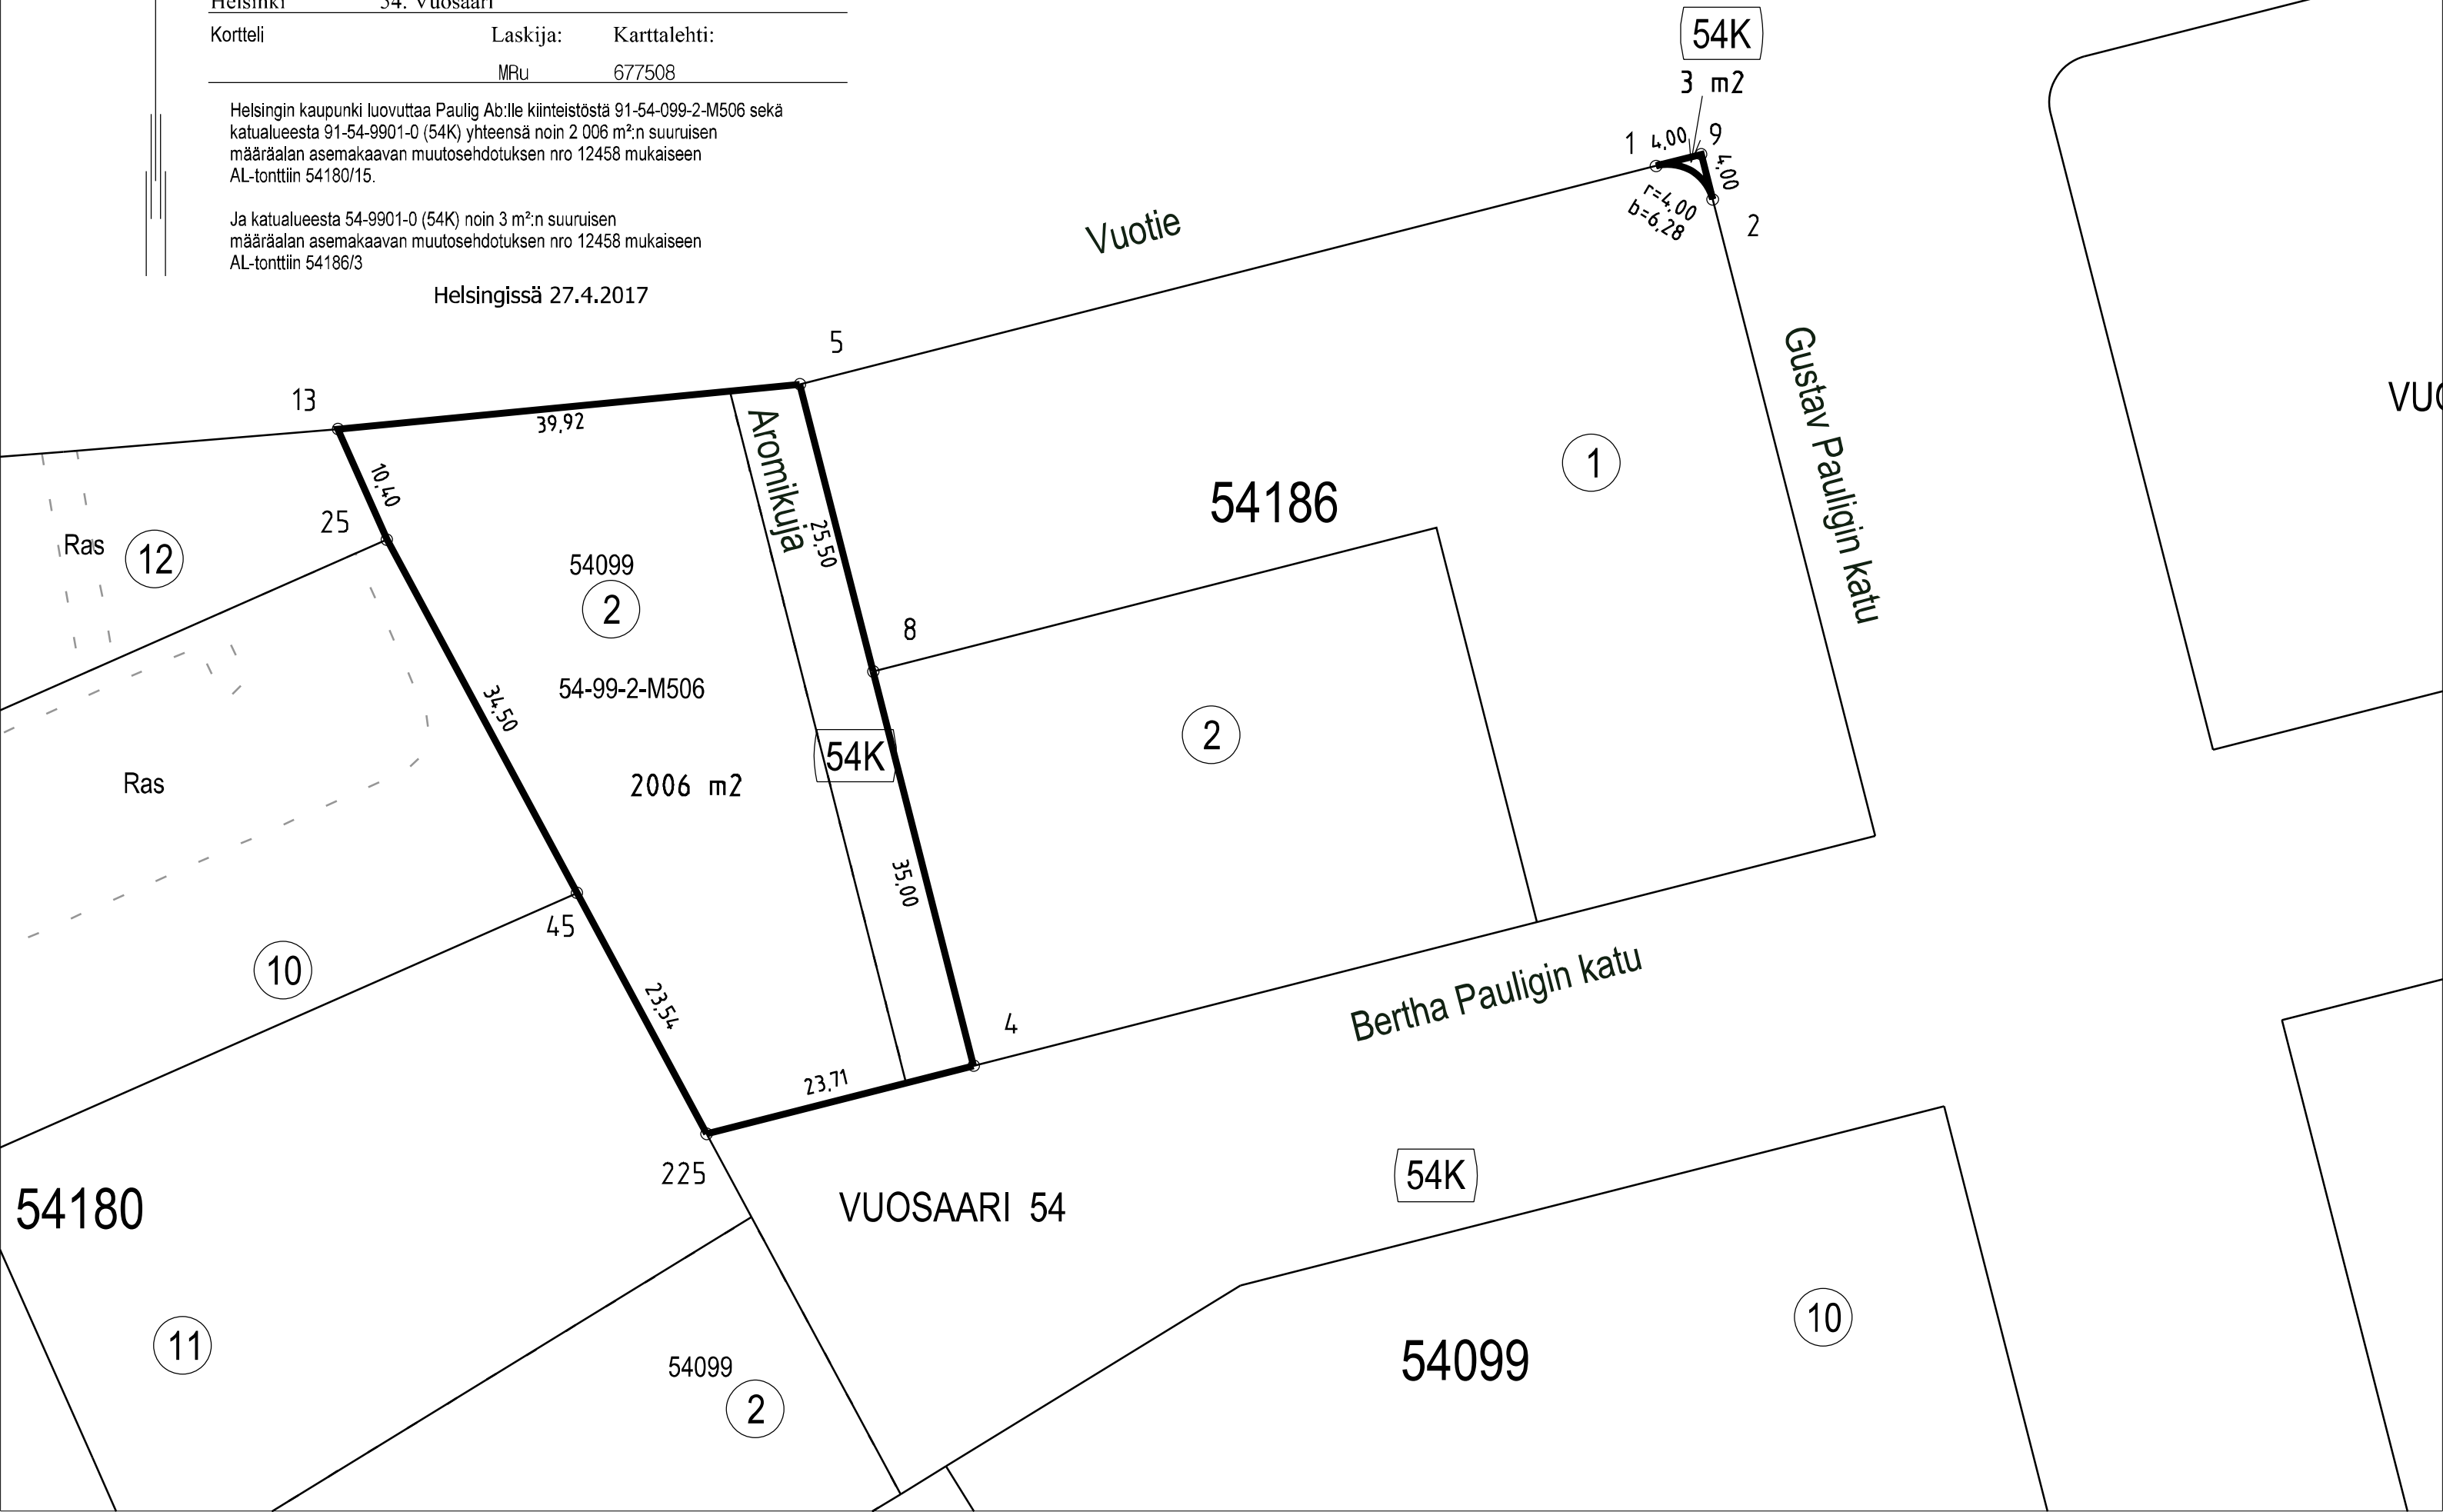

HELSINGIN KAUPUNGIN KIINTEISTÖVIRASTO

KAUPUNKIMITTAUSOSASTO 1:500

Kartta n:o
NA51/17008 Osa 1

Kunta Kaupunginosa

Helsinki 54. Vuosaari

Kortteli Laskija: Karttalehti:

MRU 677508

Helsingin kaupunki luovuttaa Paulig Ab:lle kiinteistöstä 91-54-099-2-M506 sekä katualueesta 91-54-9901-0 (54K) yhteensä noin 2 006 m²:n suuruisen määräälan asemakaavan muutosehdotuksen nro 12458 mukaiseen AL-tonttiin 54180/15.

Ja katualueesta 54-9901-0 (54K) noin 3 m²:n suuruisen määräälan asemakaavan muutosehdotuksen nro 12458 mukaiseen AL-tonttiin 54186/3

Helsingissä 27.4.2017

HELSINGIN KAUPUNGIN KIIINTEISTÖVIRASTO

KAUPUNKI MITTAUSOSASTO 1:500

Kartta n:o
NA51/17008 osa 2

Kunta Kaupunginosa

Helsinki 54. Vuosaari

Kortteli Laskija: Karttalehti:

54180 MRu 677508

Paulig Ab luovuttaa Helsingin kaupungille tonteista 91-54-180-8 ja 9 yhteensä noin 2500 m²:n suuruisen määräalan asemakaavan muutosehdotuksen nro 12458 mukaiseen tonttiin 54180/14