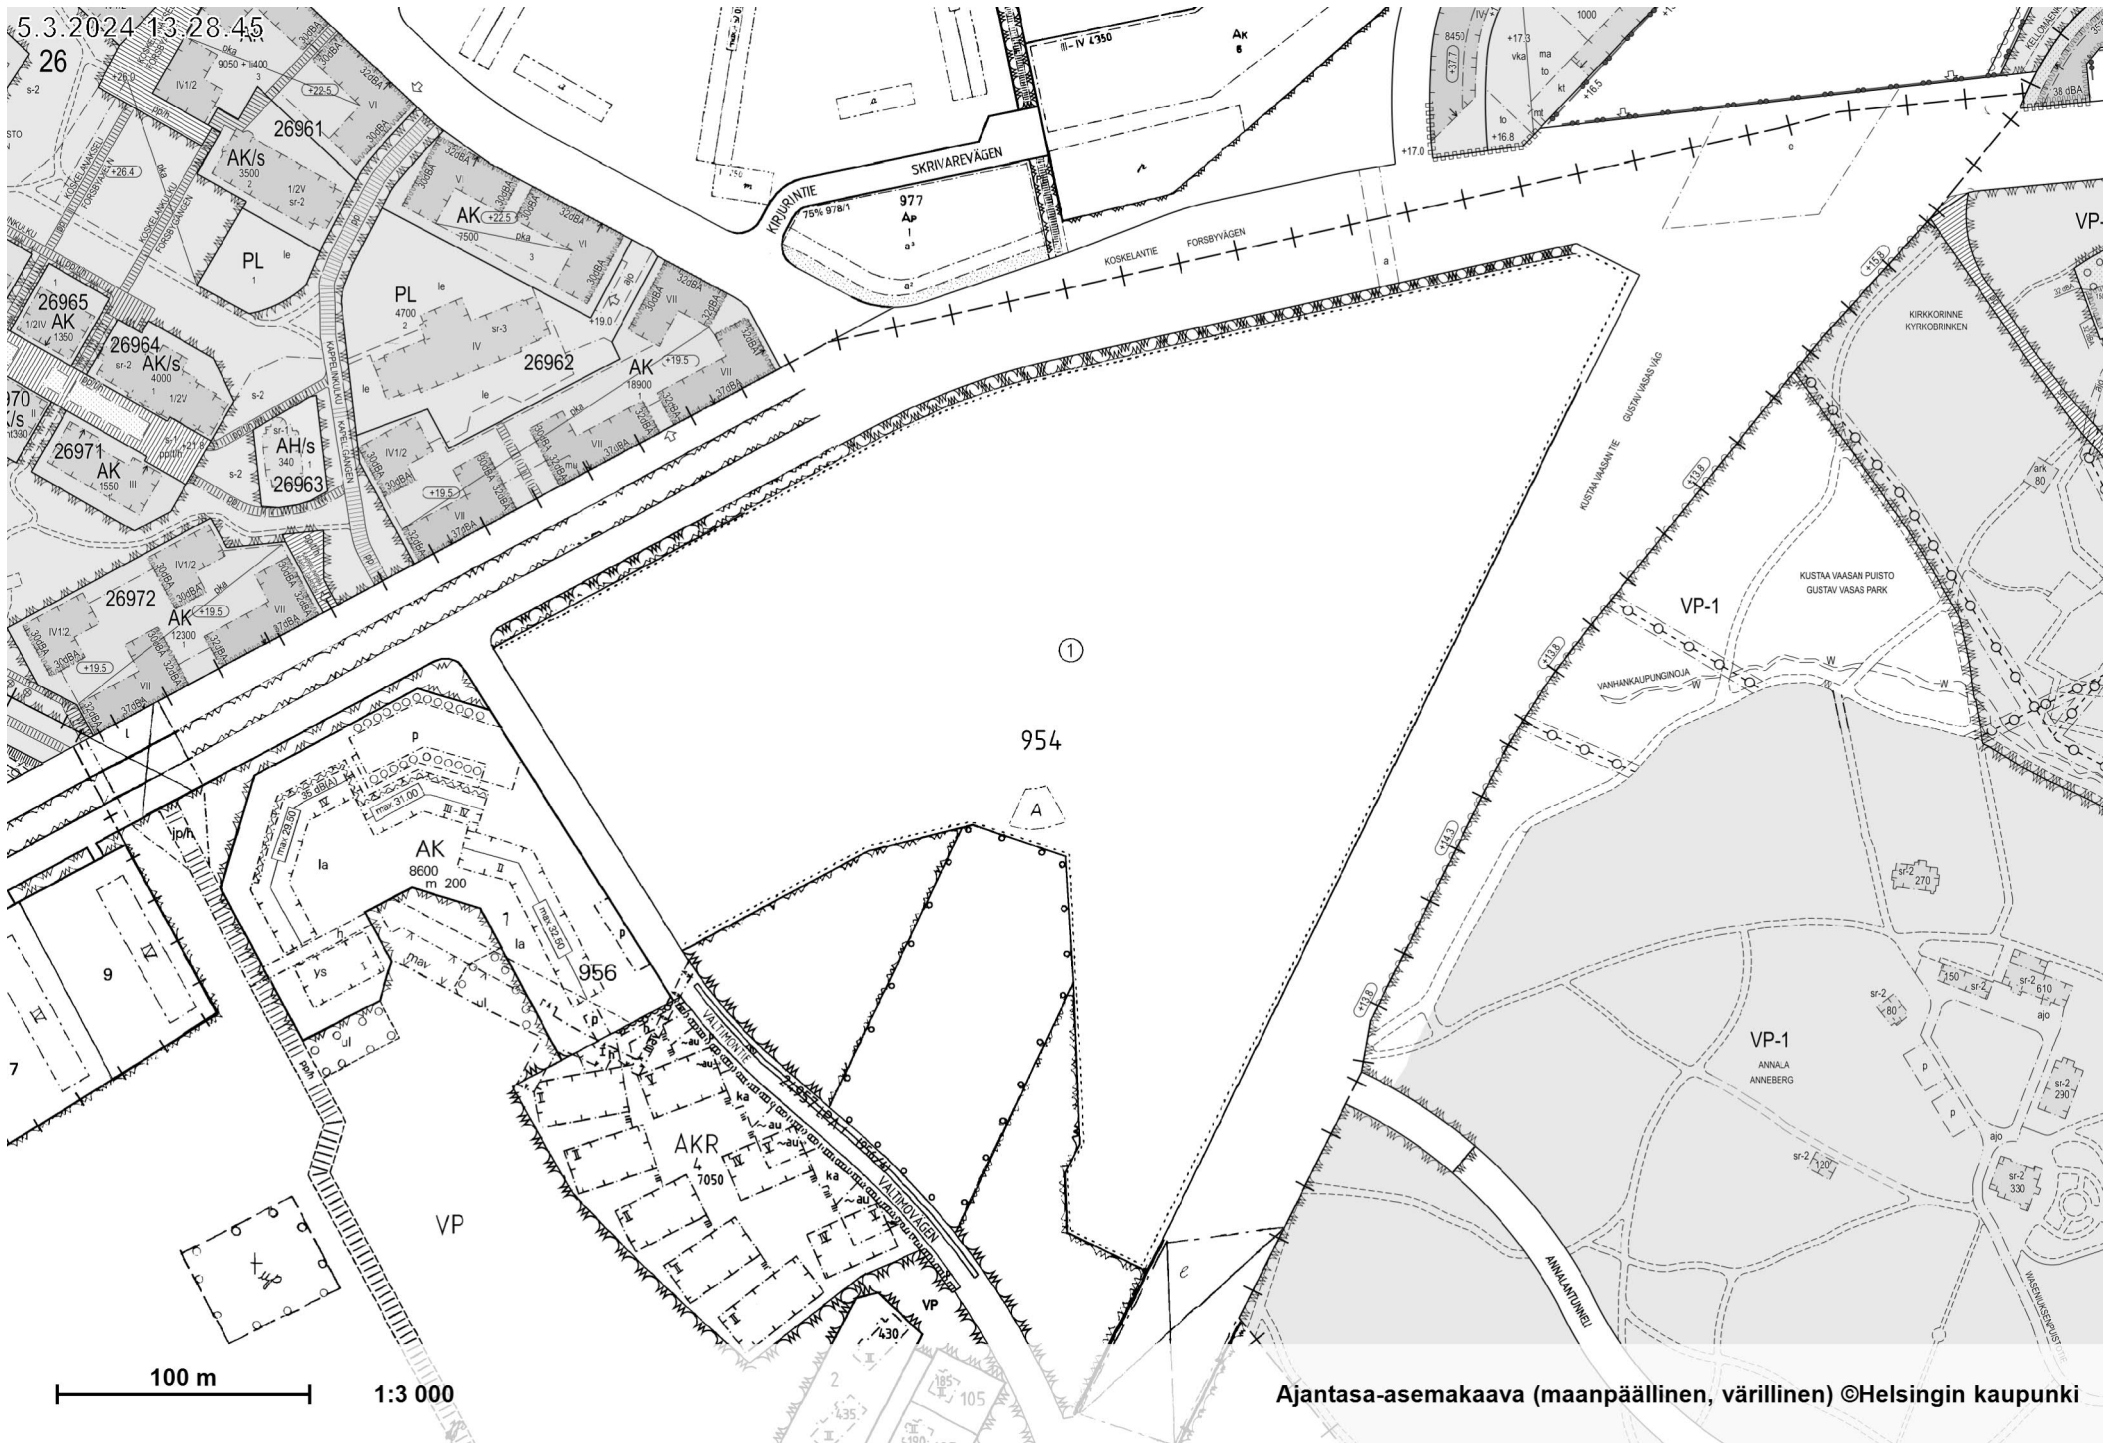

5.3.2024 13.24.28

2 km
1:50 000

Opaskartta, harva nimistö ©Helsingin kaupunki

5.3.2024 13:28:45

26

Ajantasa-Asemakaava (maanpäällinen, värillinen) ©Helsingin kaupunki