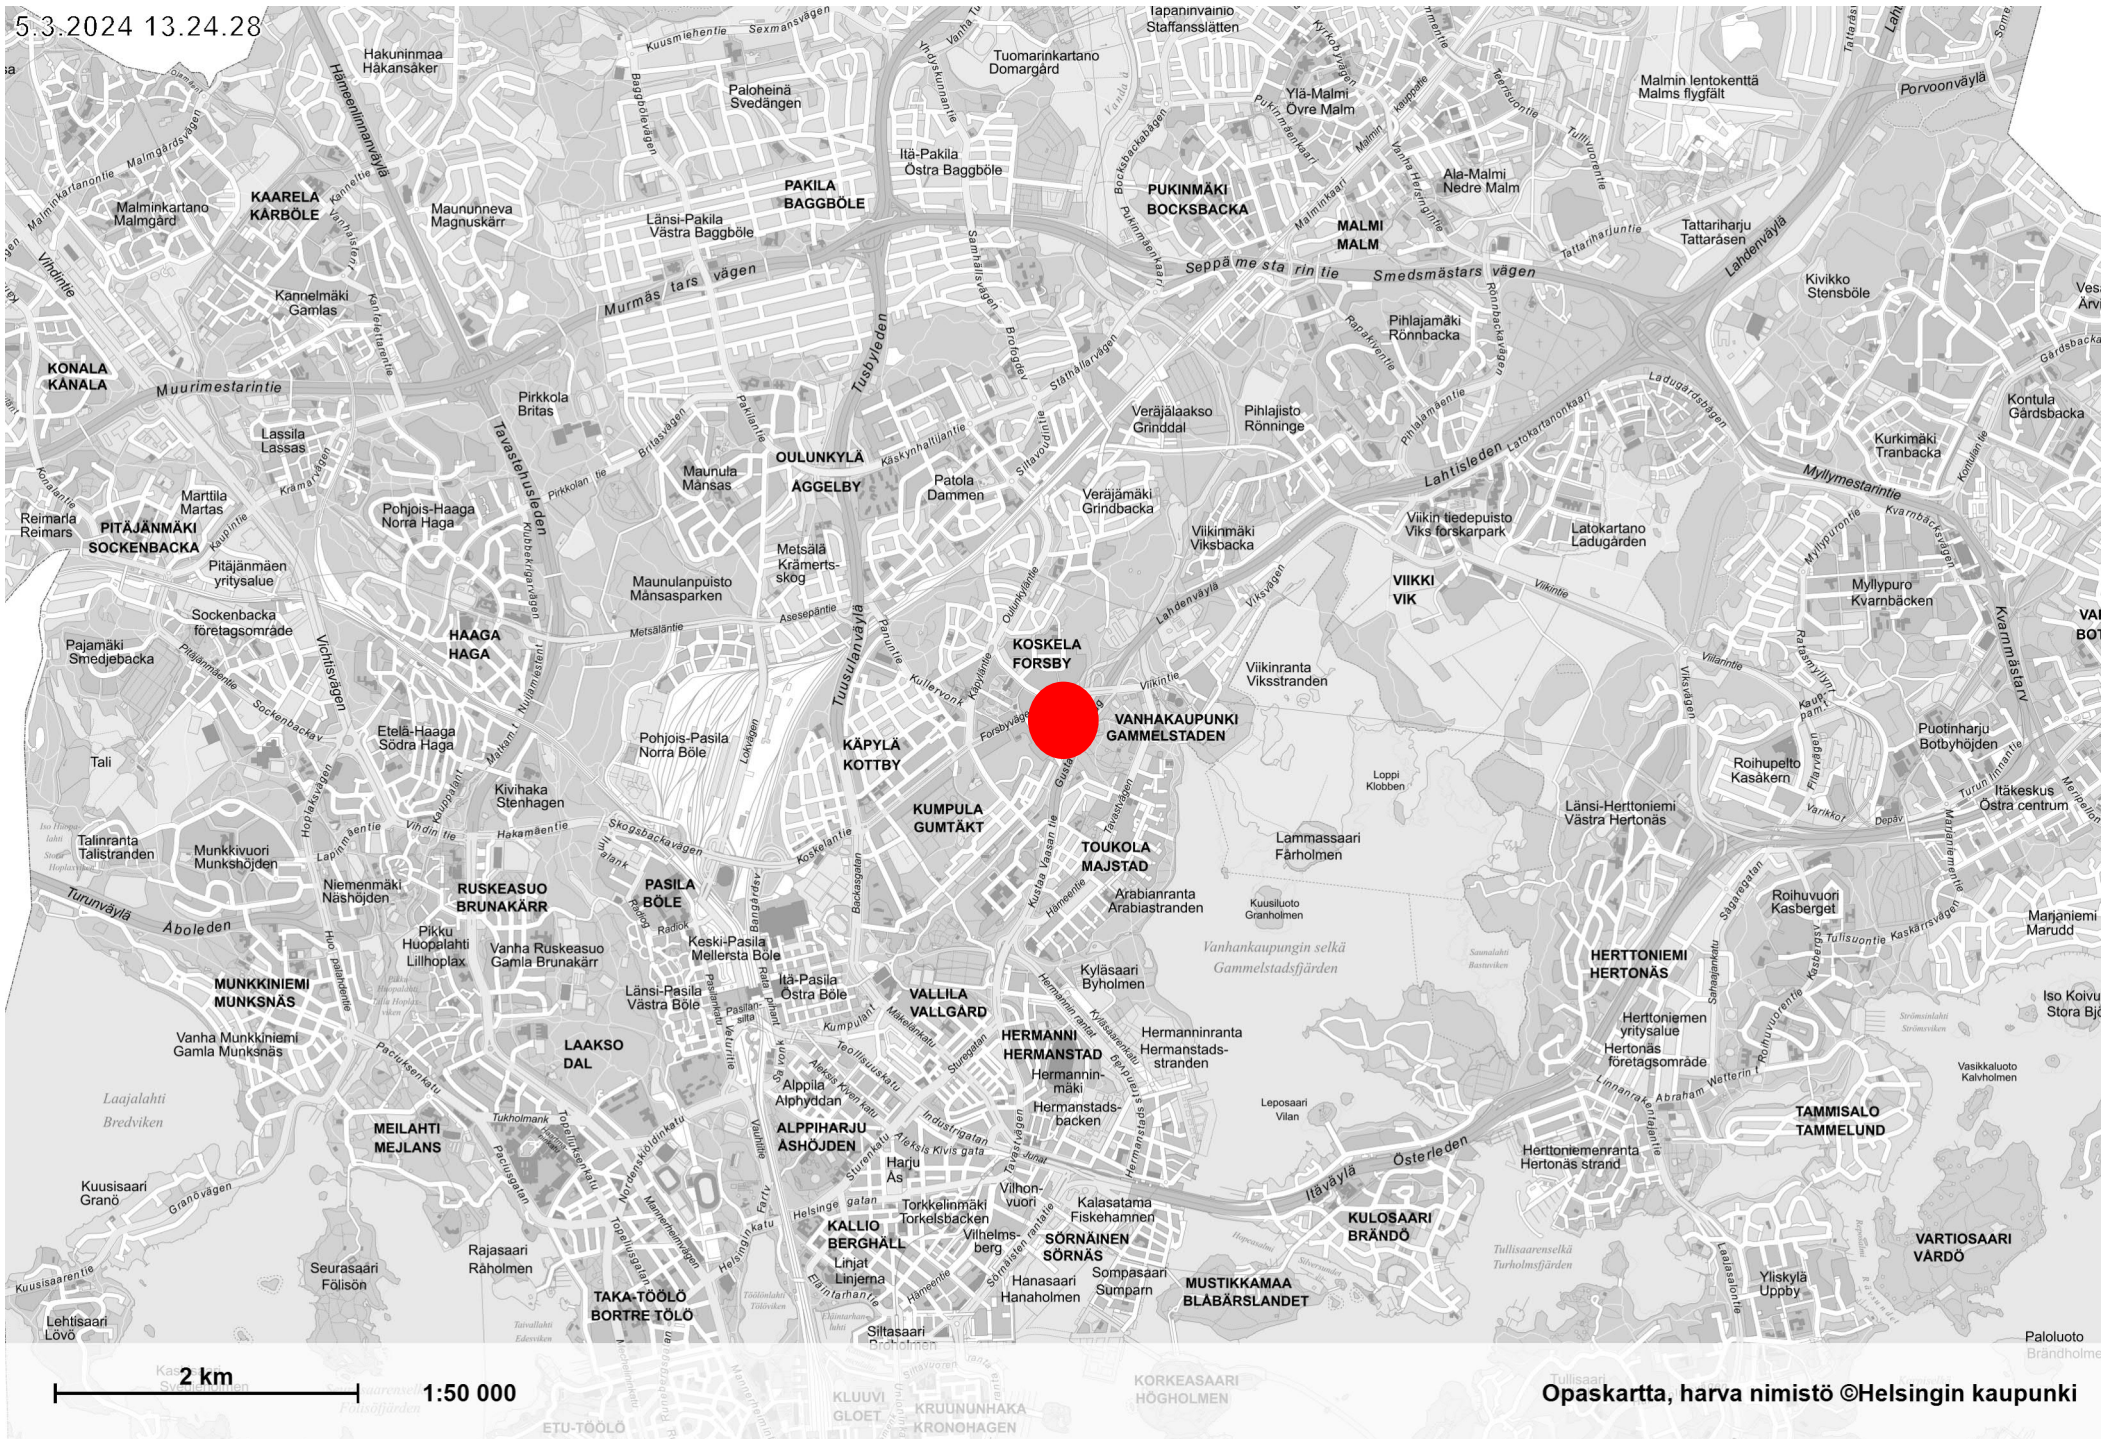

5.3.2024 13.24.28

2 km
1:50 000

Opaskartta, harva nimistö ©Helsingin kaupunki

5.3.2024 13:28:45

26

Ajantasa-Asemakaava (maanpäällinen, värillinen) ©Helsingin kaupunki