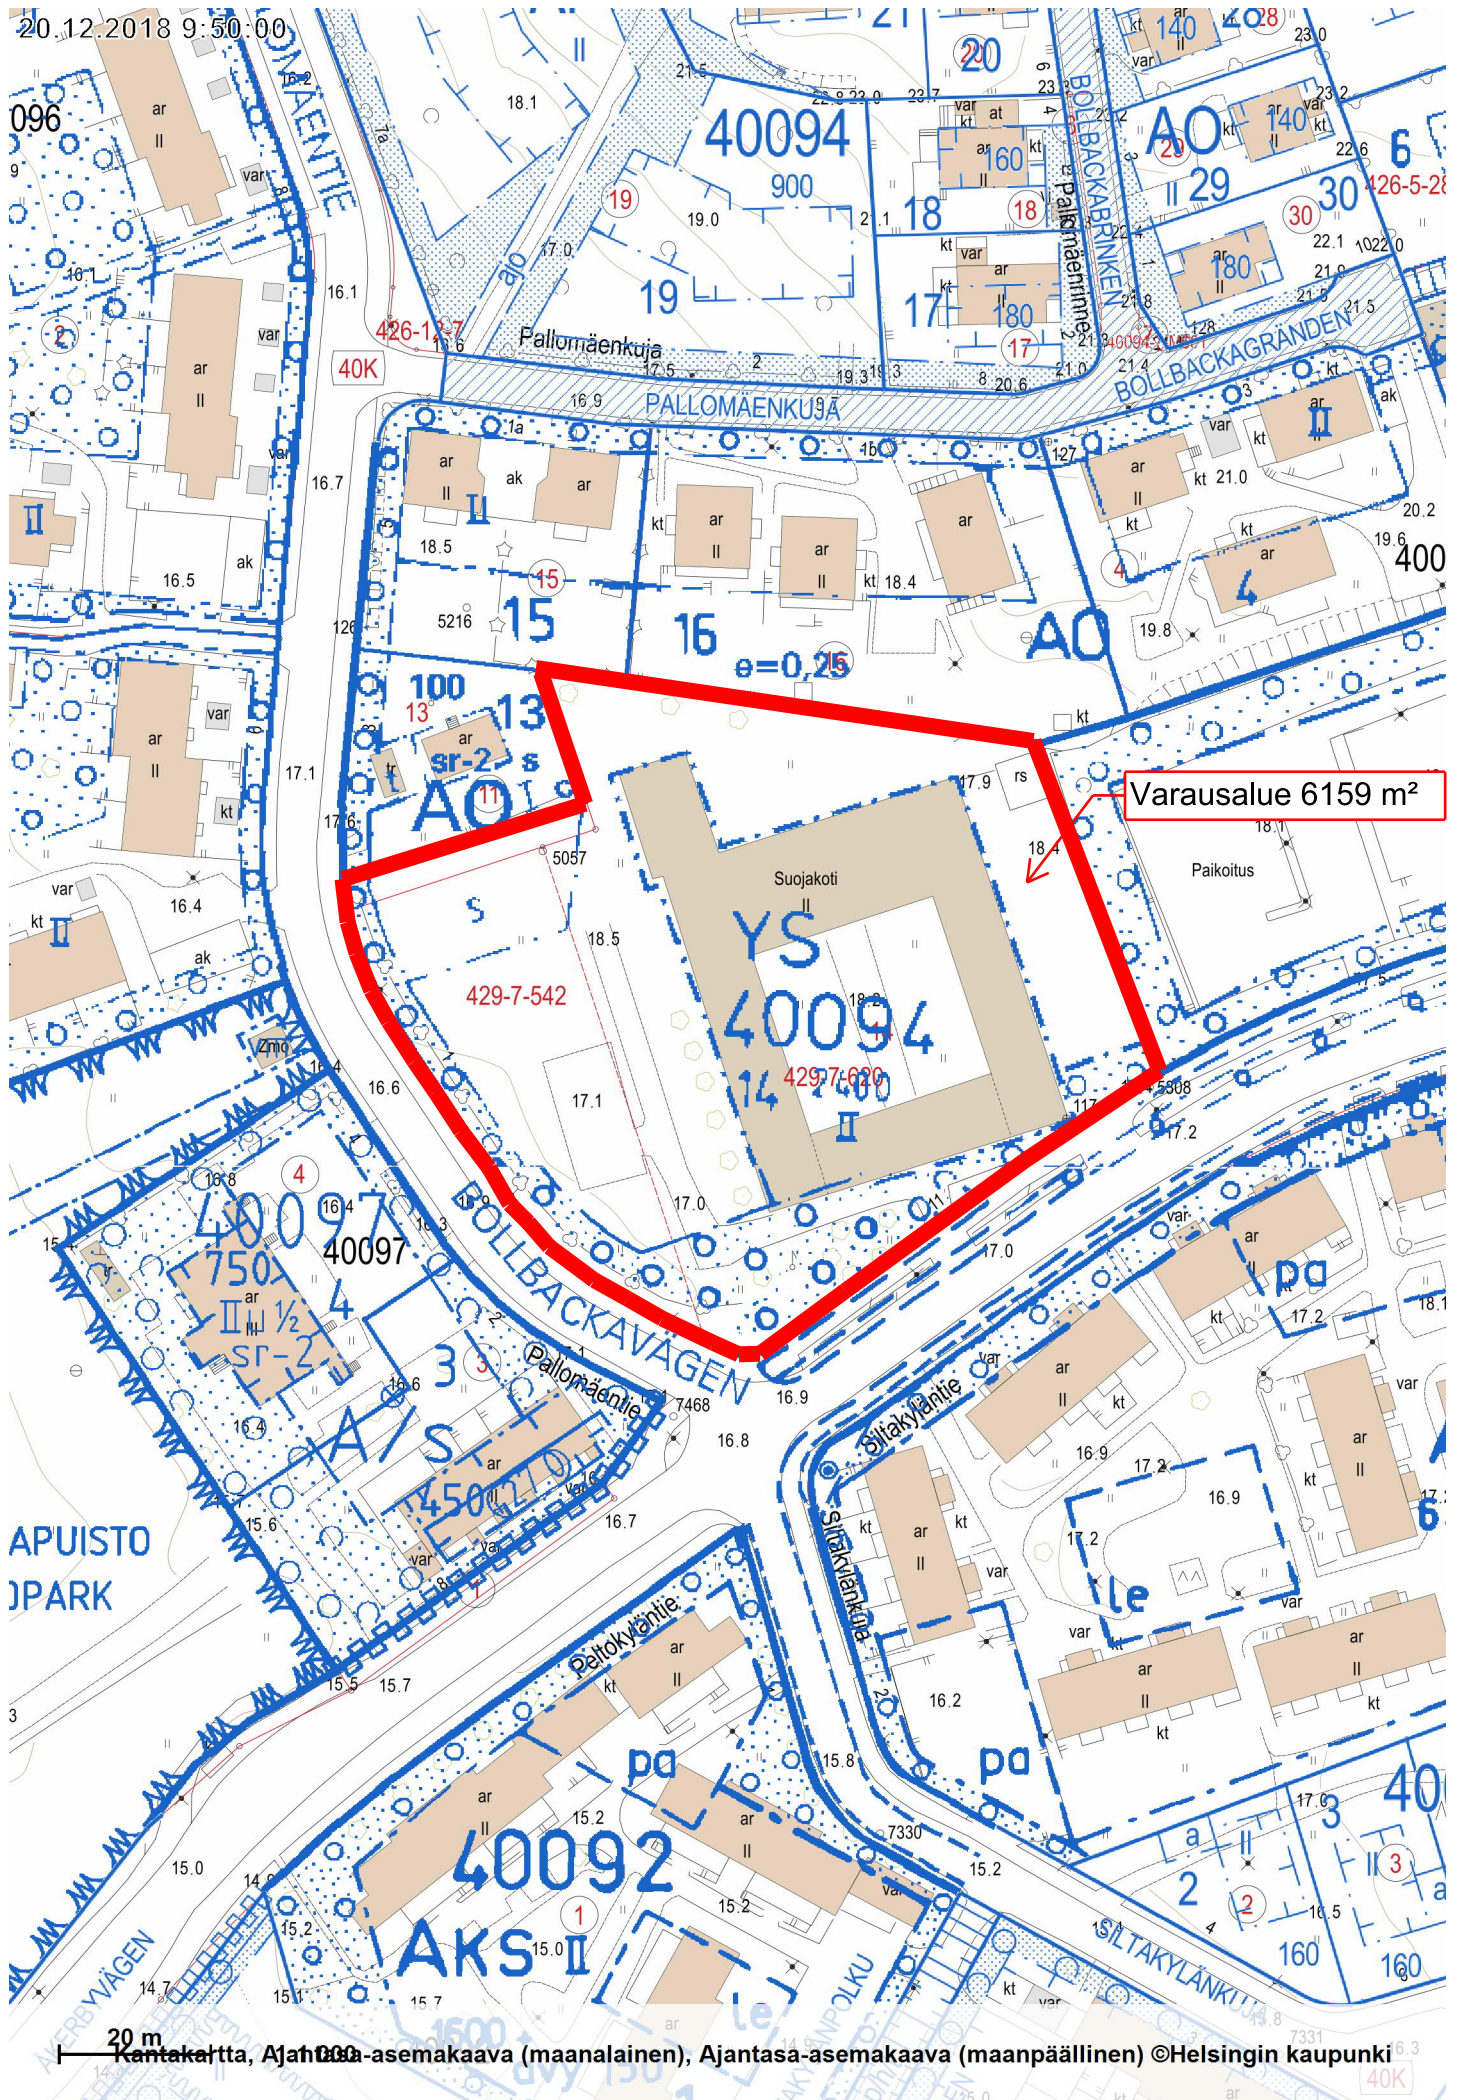

**SUUTARILA  
SKOMAKARBÖLE**

**TAPANINKYLÄ  
STAFFANSBY**

**Siltamäki  
Brobacka**

**Hoitok**

250 m 1:10 000

20.12.2018 9:50:00

Varausalue 6159 m²

429-7-542

429-7-680

APUISTO  
PARK

20 m