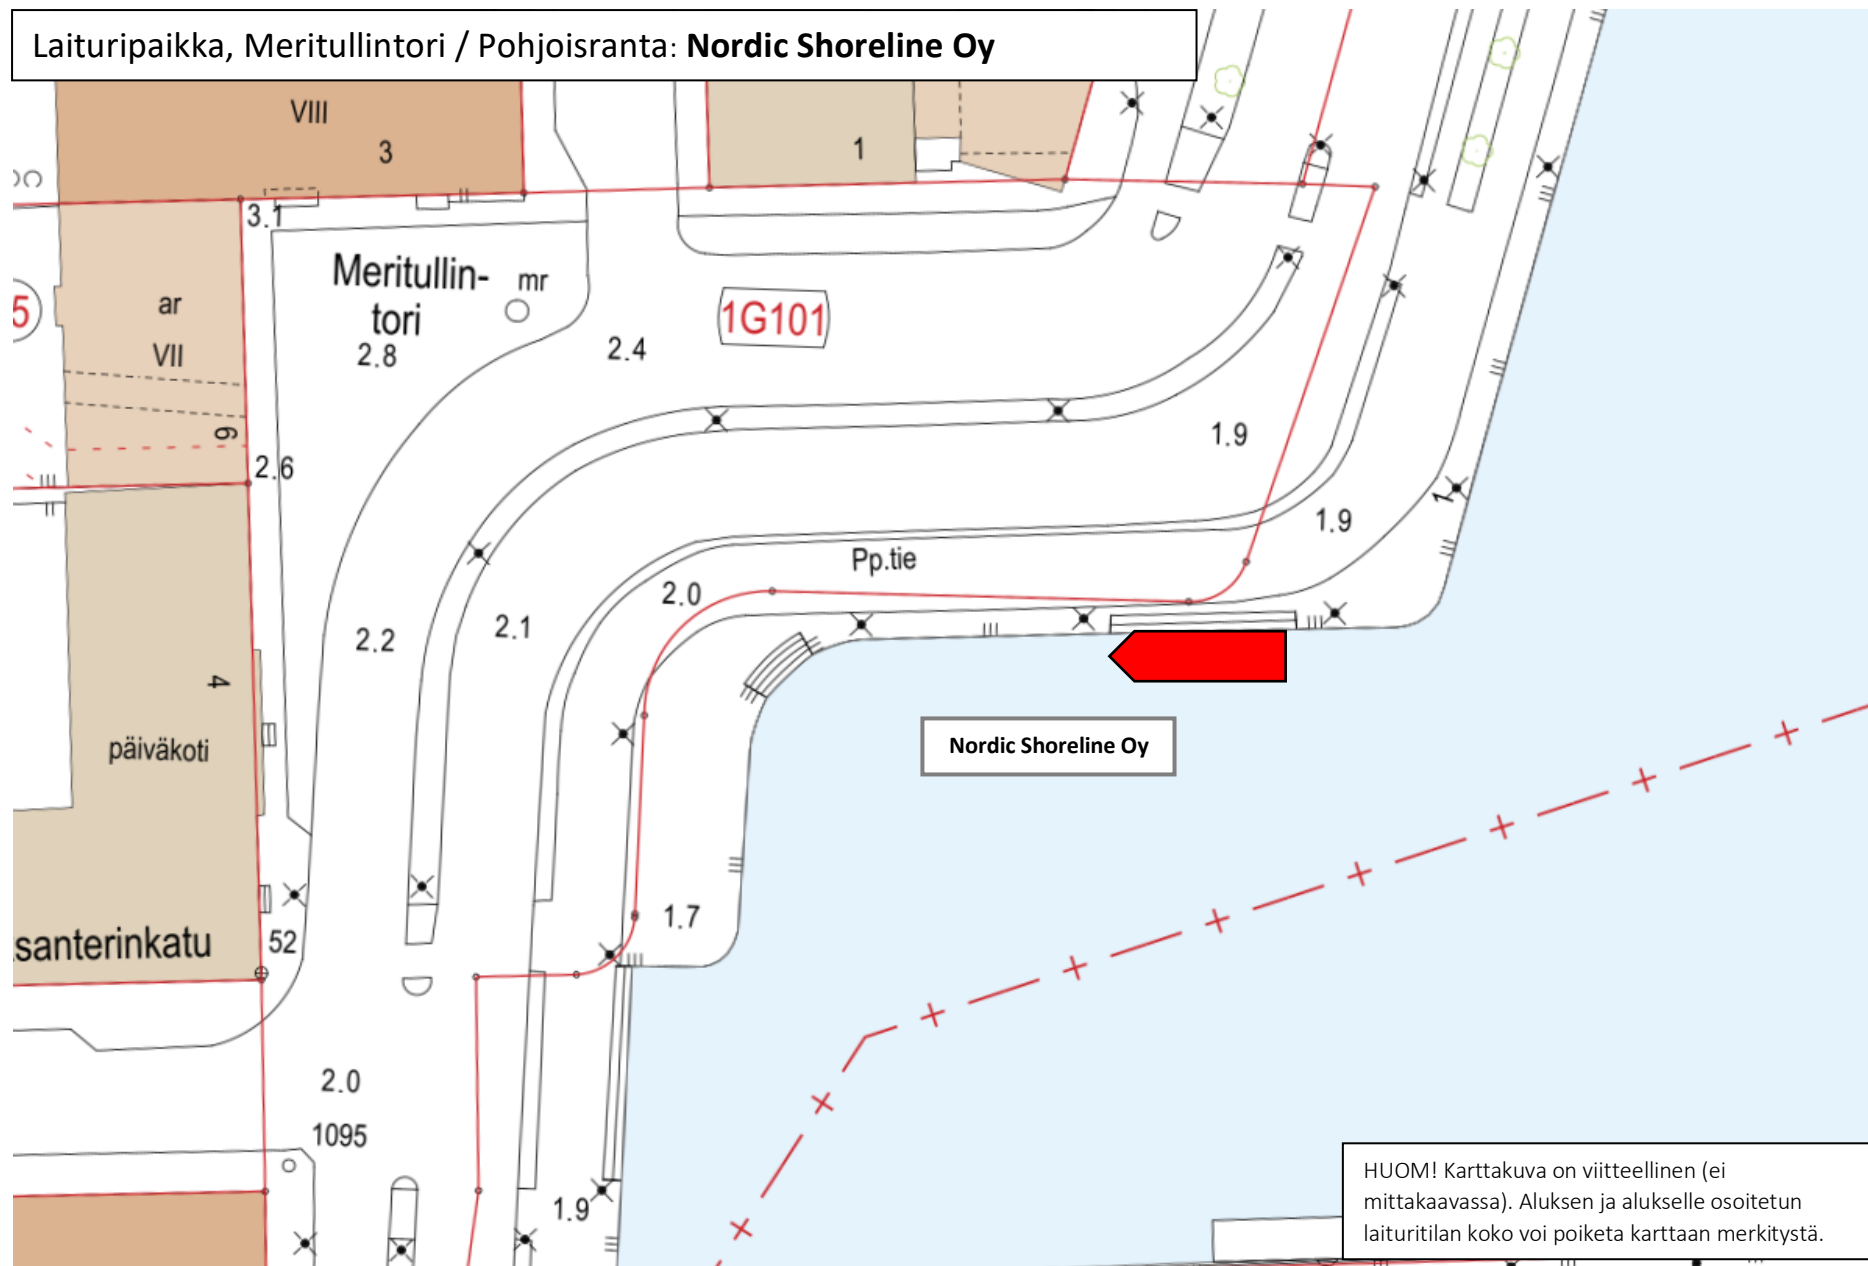

Laituriipaikka, Meritullintori / Pohjoisranta: **Nordic Shoreline Oy**

HUOM! Karttakuva on viitteellinen (ei mittakaavassa). Aluksen ja alukselle osoitetun laituri-tilan koko voi poiketa karttaan merkitystä.