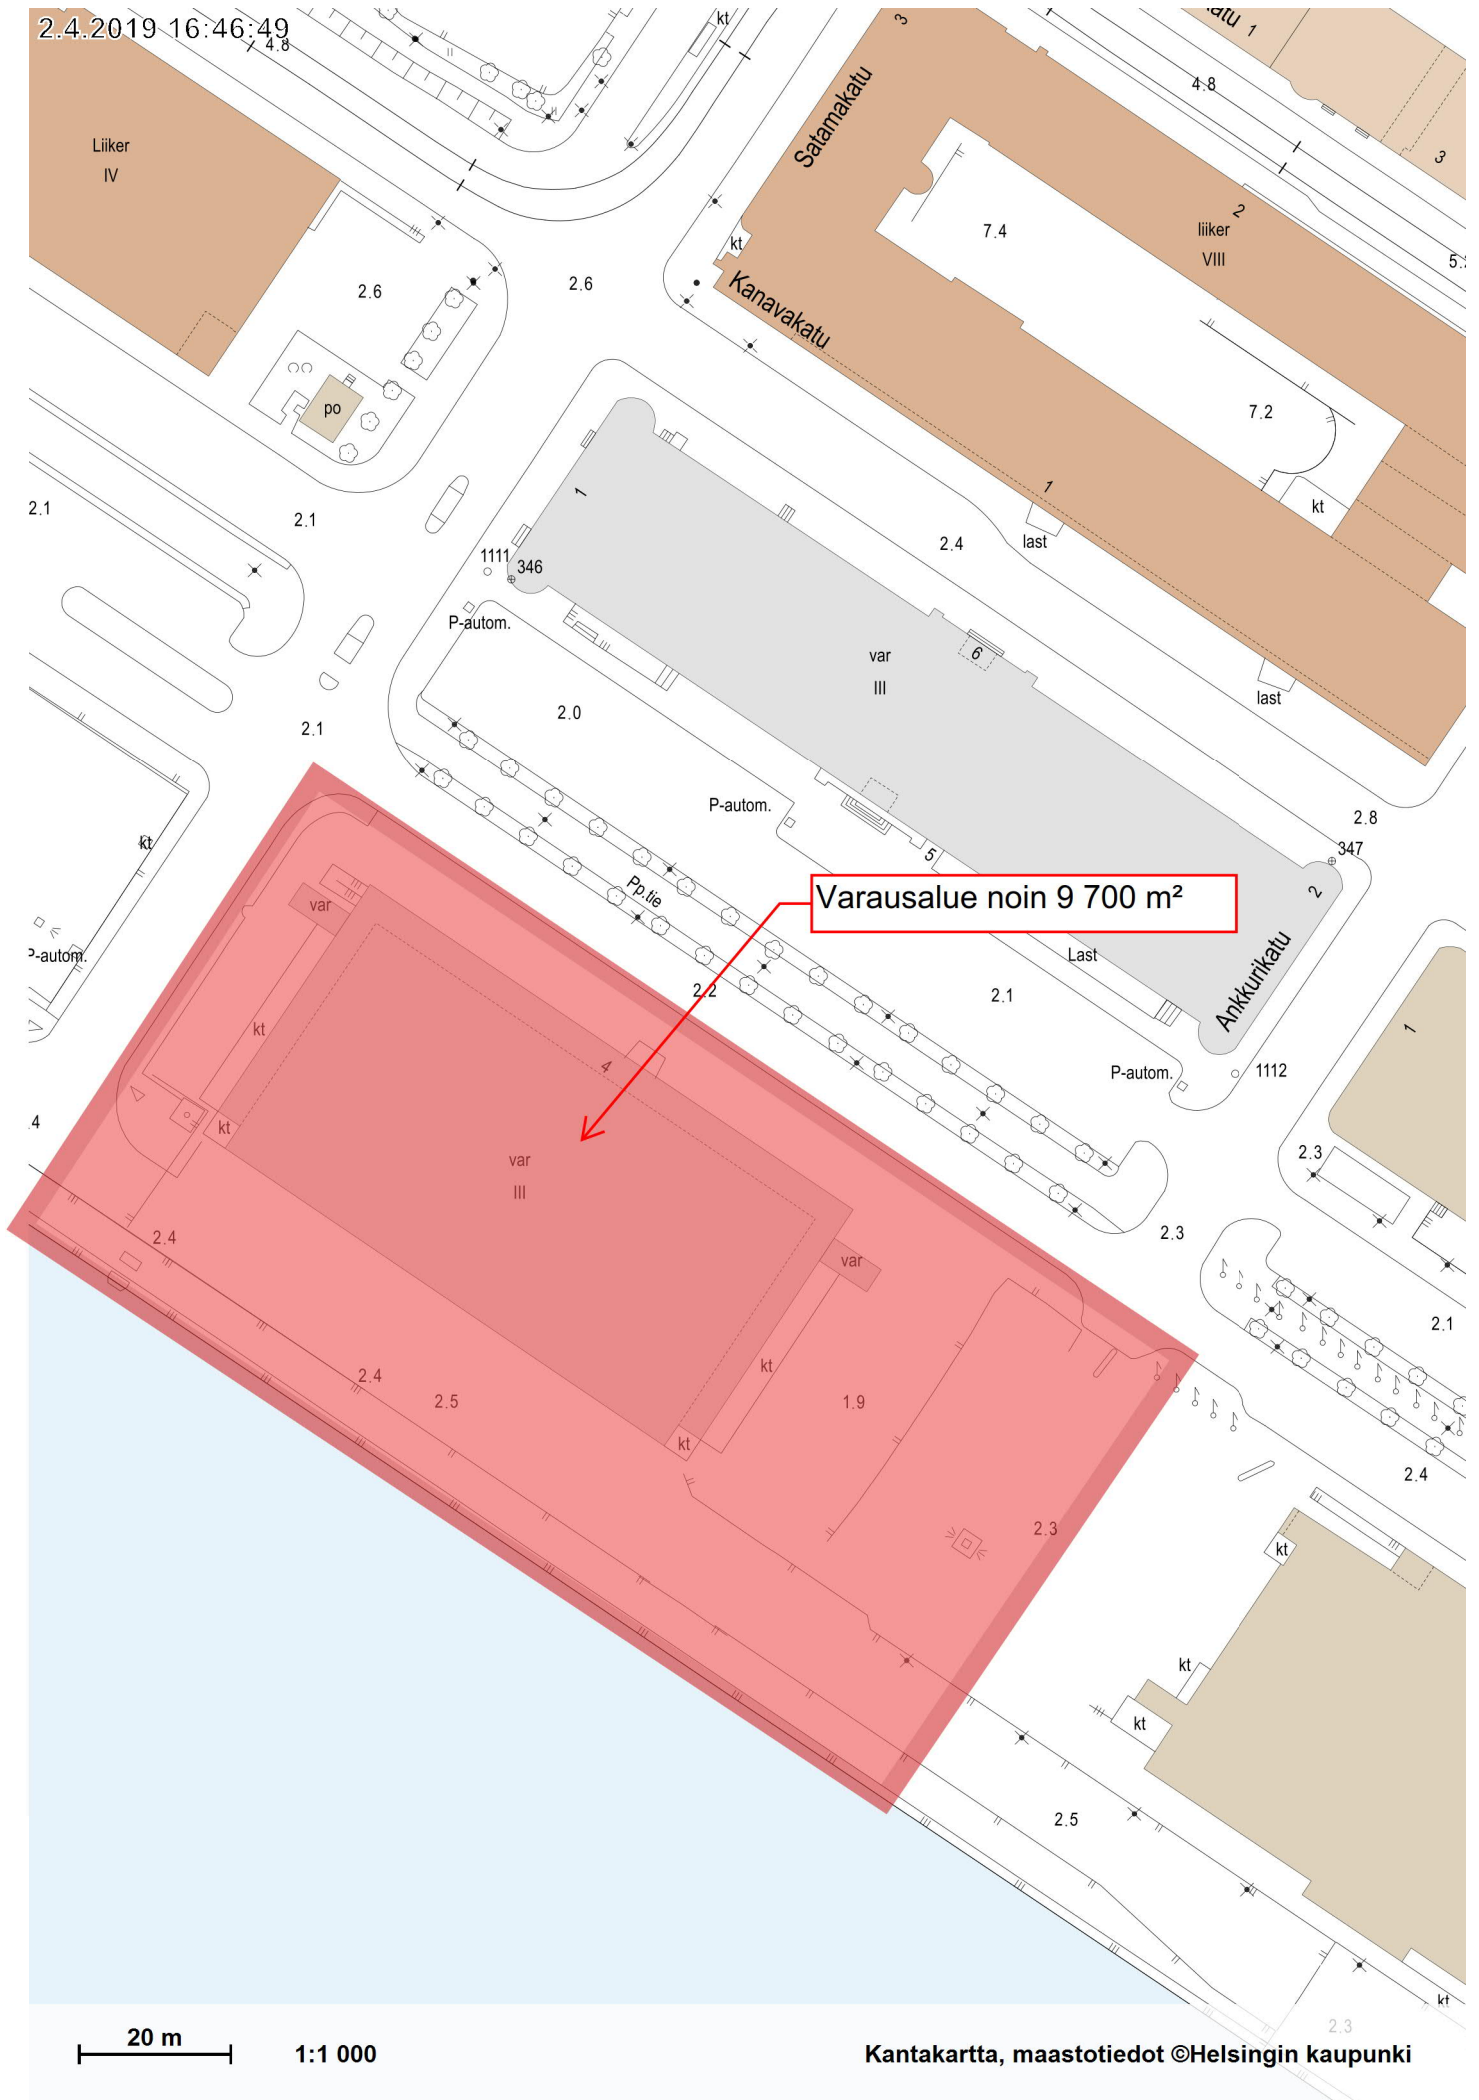

100 m 1:5 000

2.4.2019 16:46:49

Varausalue noin 9 700 m<sup>2</sup>

20 m

1:1 000

Kantakartta, maastotiedot ©Helsingin kaupunki