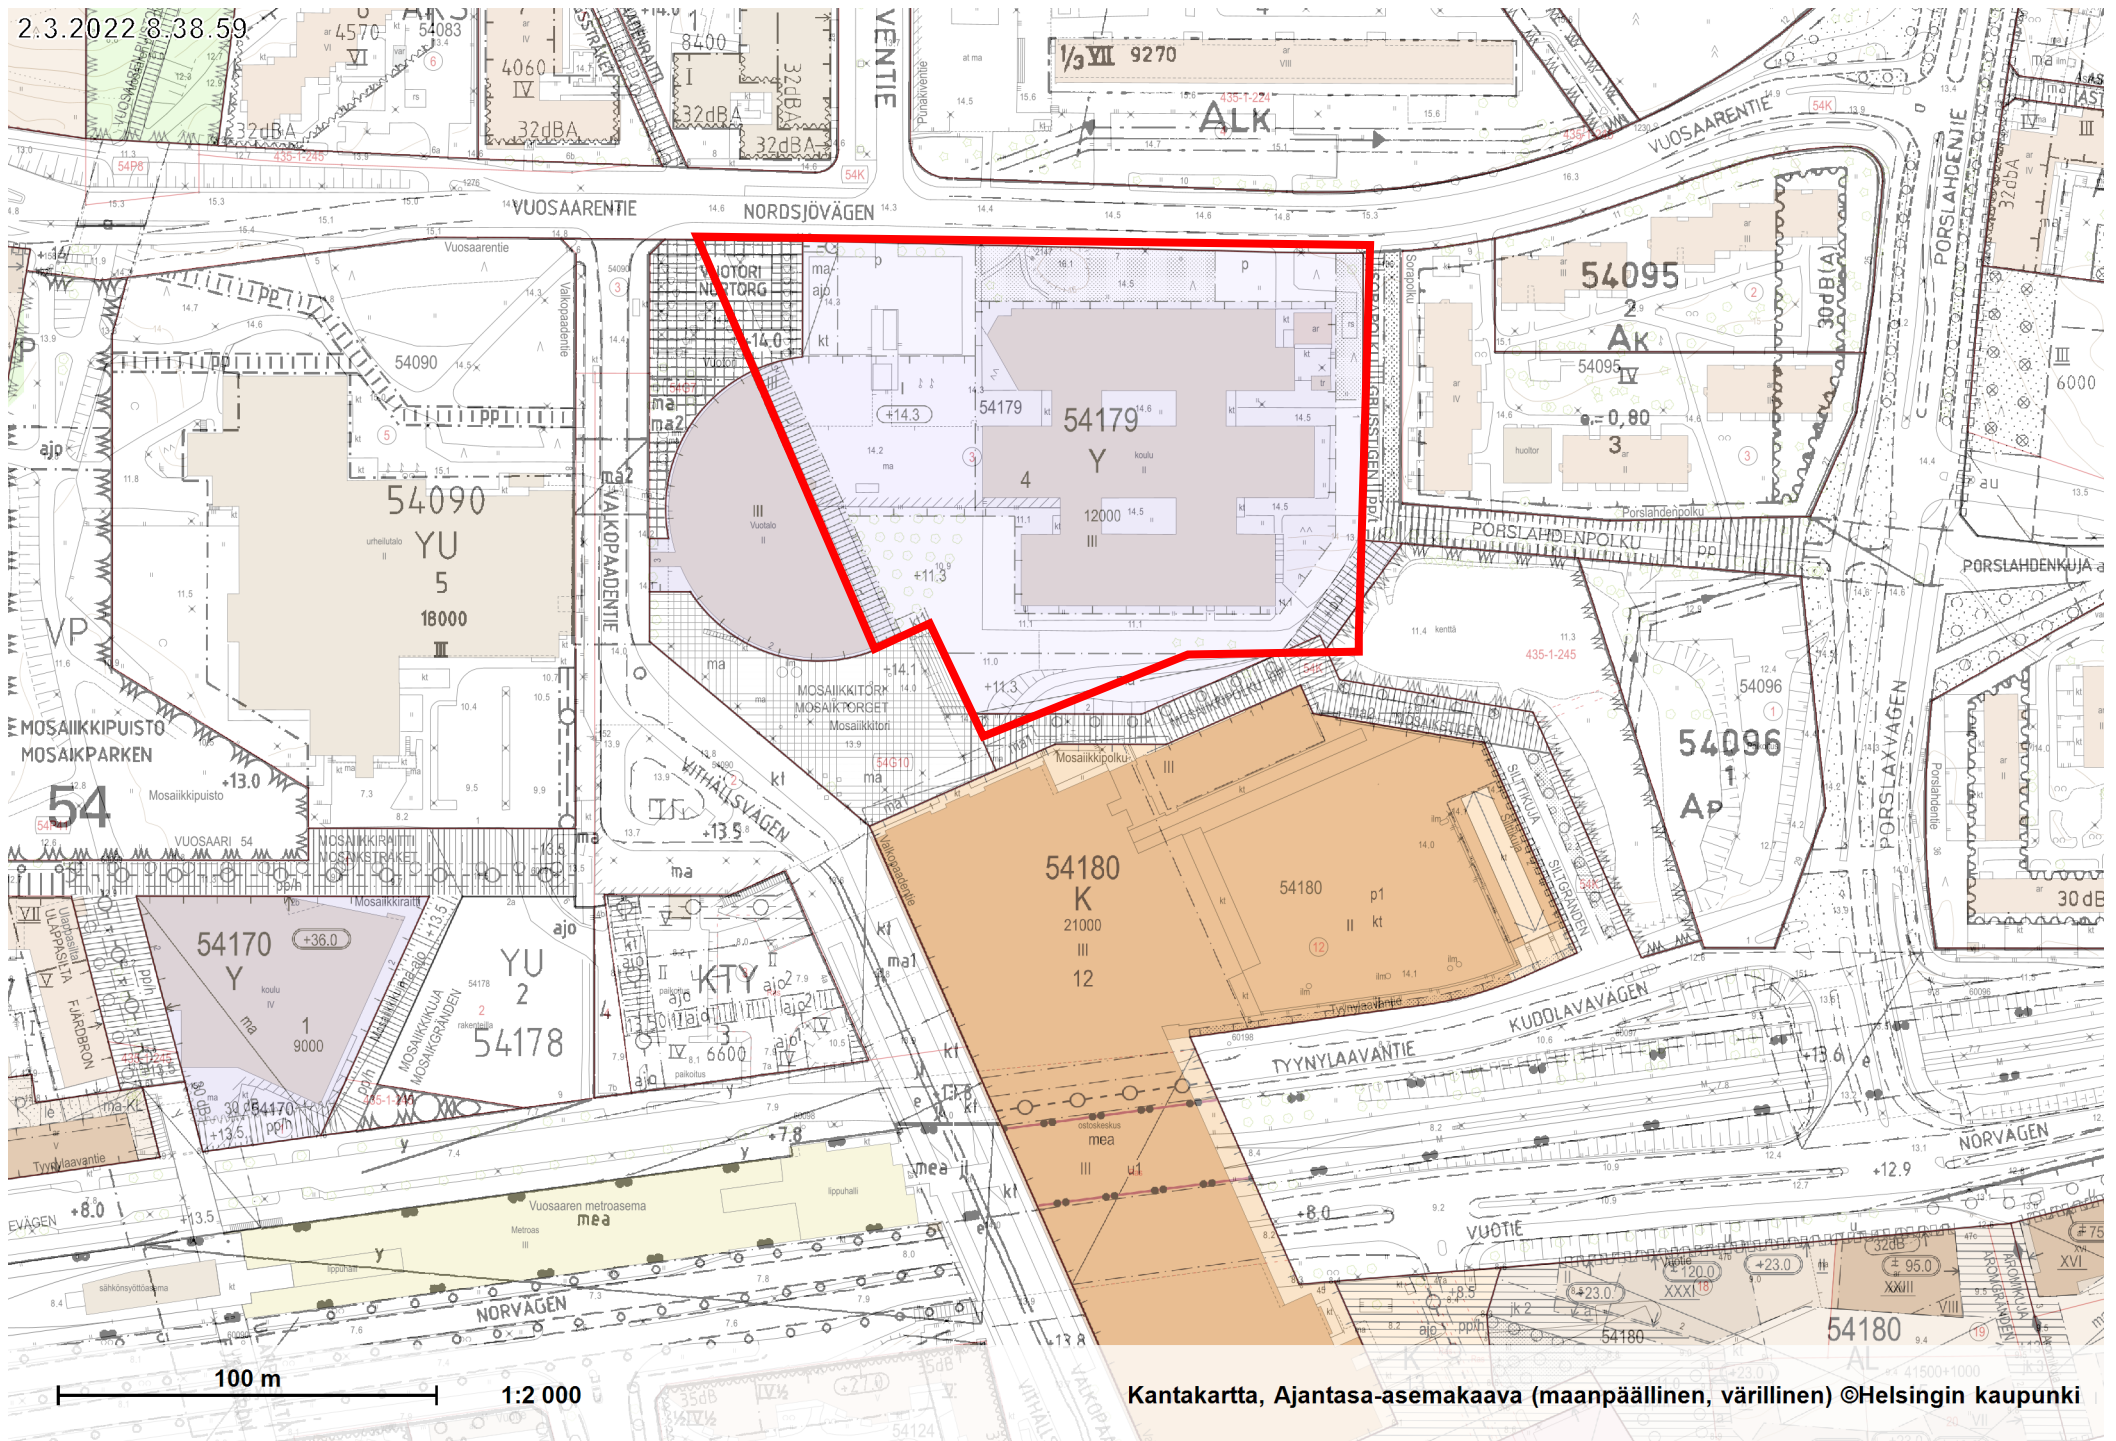

23.10.2022 8.36.31

VUOSAARI NORDSJÖ

Nordsjön karta
Nordsjö gård

2.3.2022 8:38:59

Kantakartta, Ajantasa-asemakaava (maanpäällinen, värillinen) ©Helsingin kaupunki