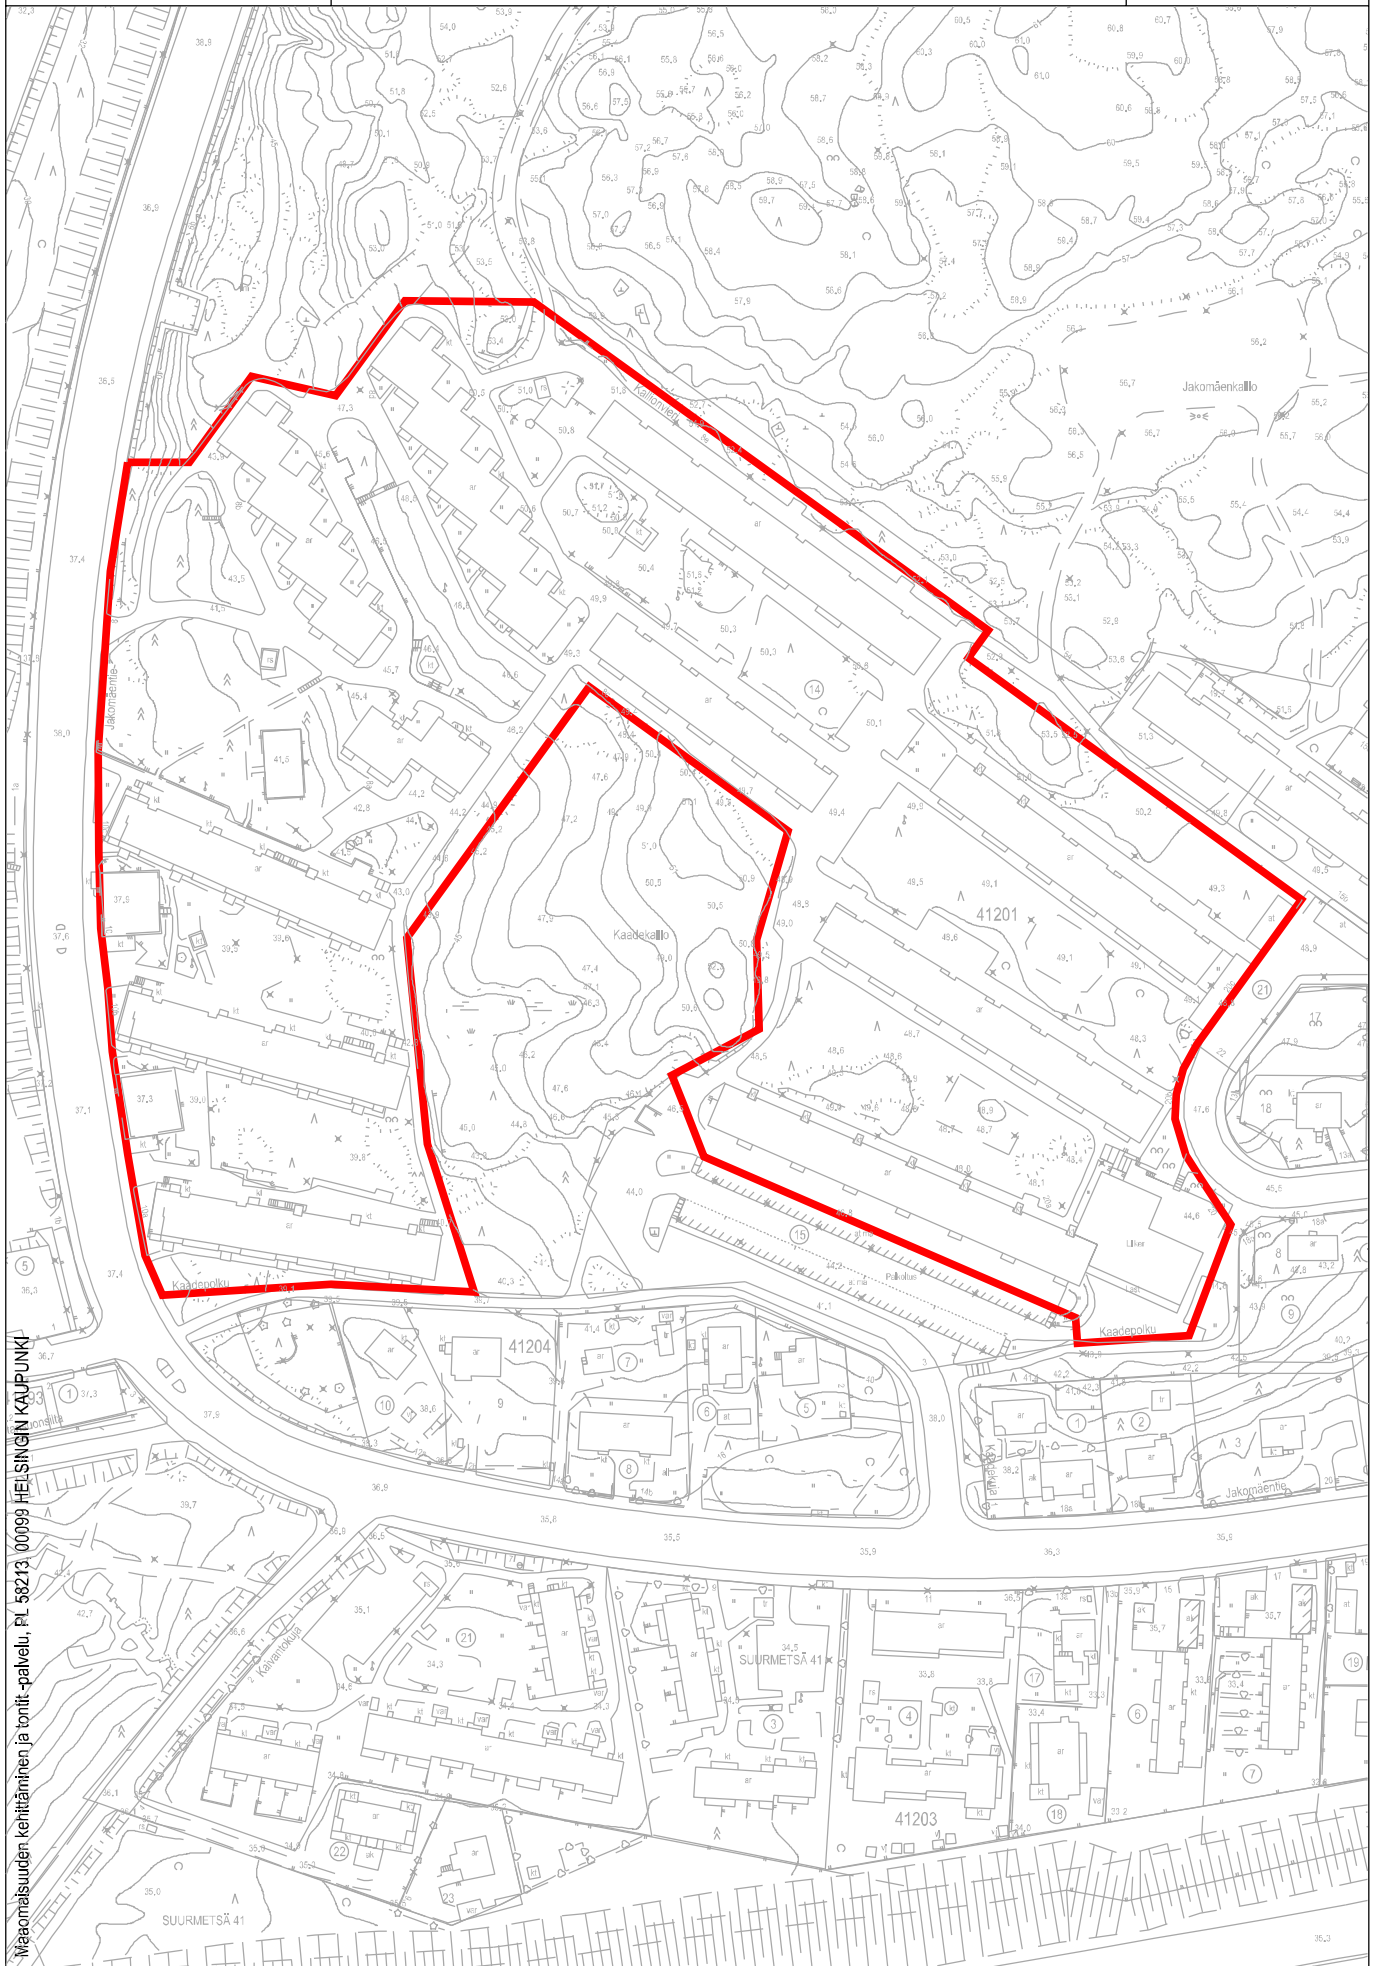

Jakomäentie 8, 41201/14

250 m

1:10 000

Ajantasa-asemakaava (maanpäällinen, värillinen) ©Helsingin kaupunki
Opaskartta (pääkaupunkiseutu), Opaskartta (pääkaupunkiseutu) ©Helsingin,
Vantaan ja Espoon kaupungit

Sisältö:

41 Suurmetsä, Jakomäentie 8
41201/14

41201/14

TONTTI

Mittakaava:

1:2000

31.1.2022 / 6000_A4_SK.3d

Maapöytäsuuden kehittäminen ja tonnit -palvelu, PL 58213 00099 HELSINGIN KAUPUNKI