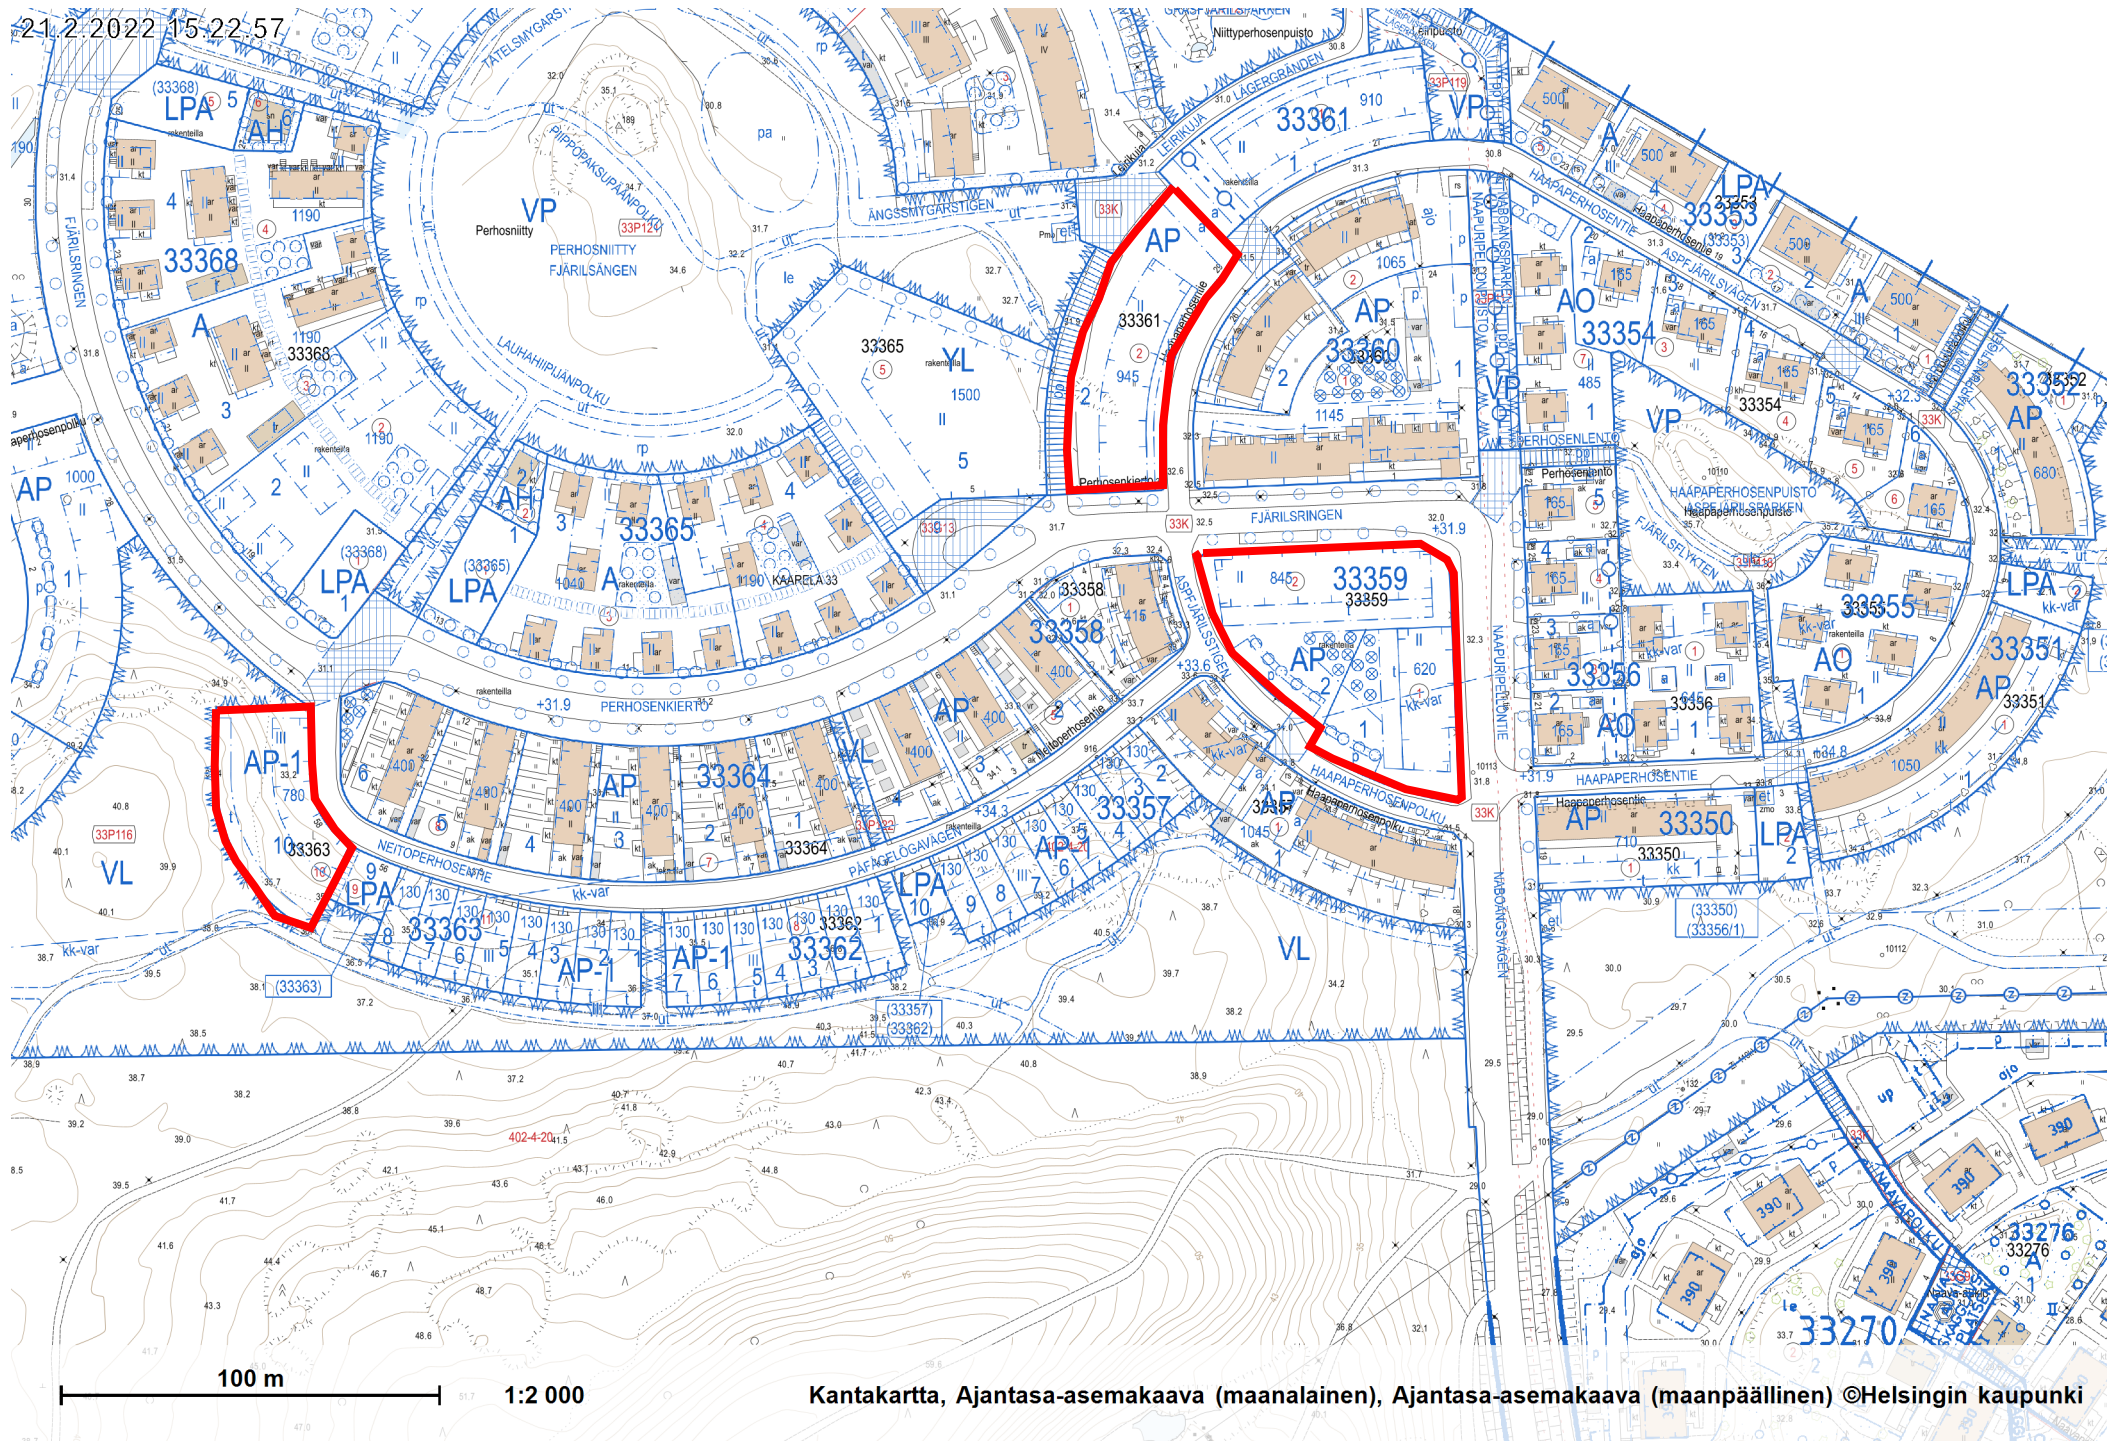

ASEMAKAAVAOTE

21.2.2022 15:22:57

100 m 1:2 000

Kantakartta, Ajantasa-aseமாகাava (maanalainen), Ajantasa-aseமாகাava (maanpäällinen) ©Helsingin kaupunki