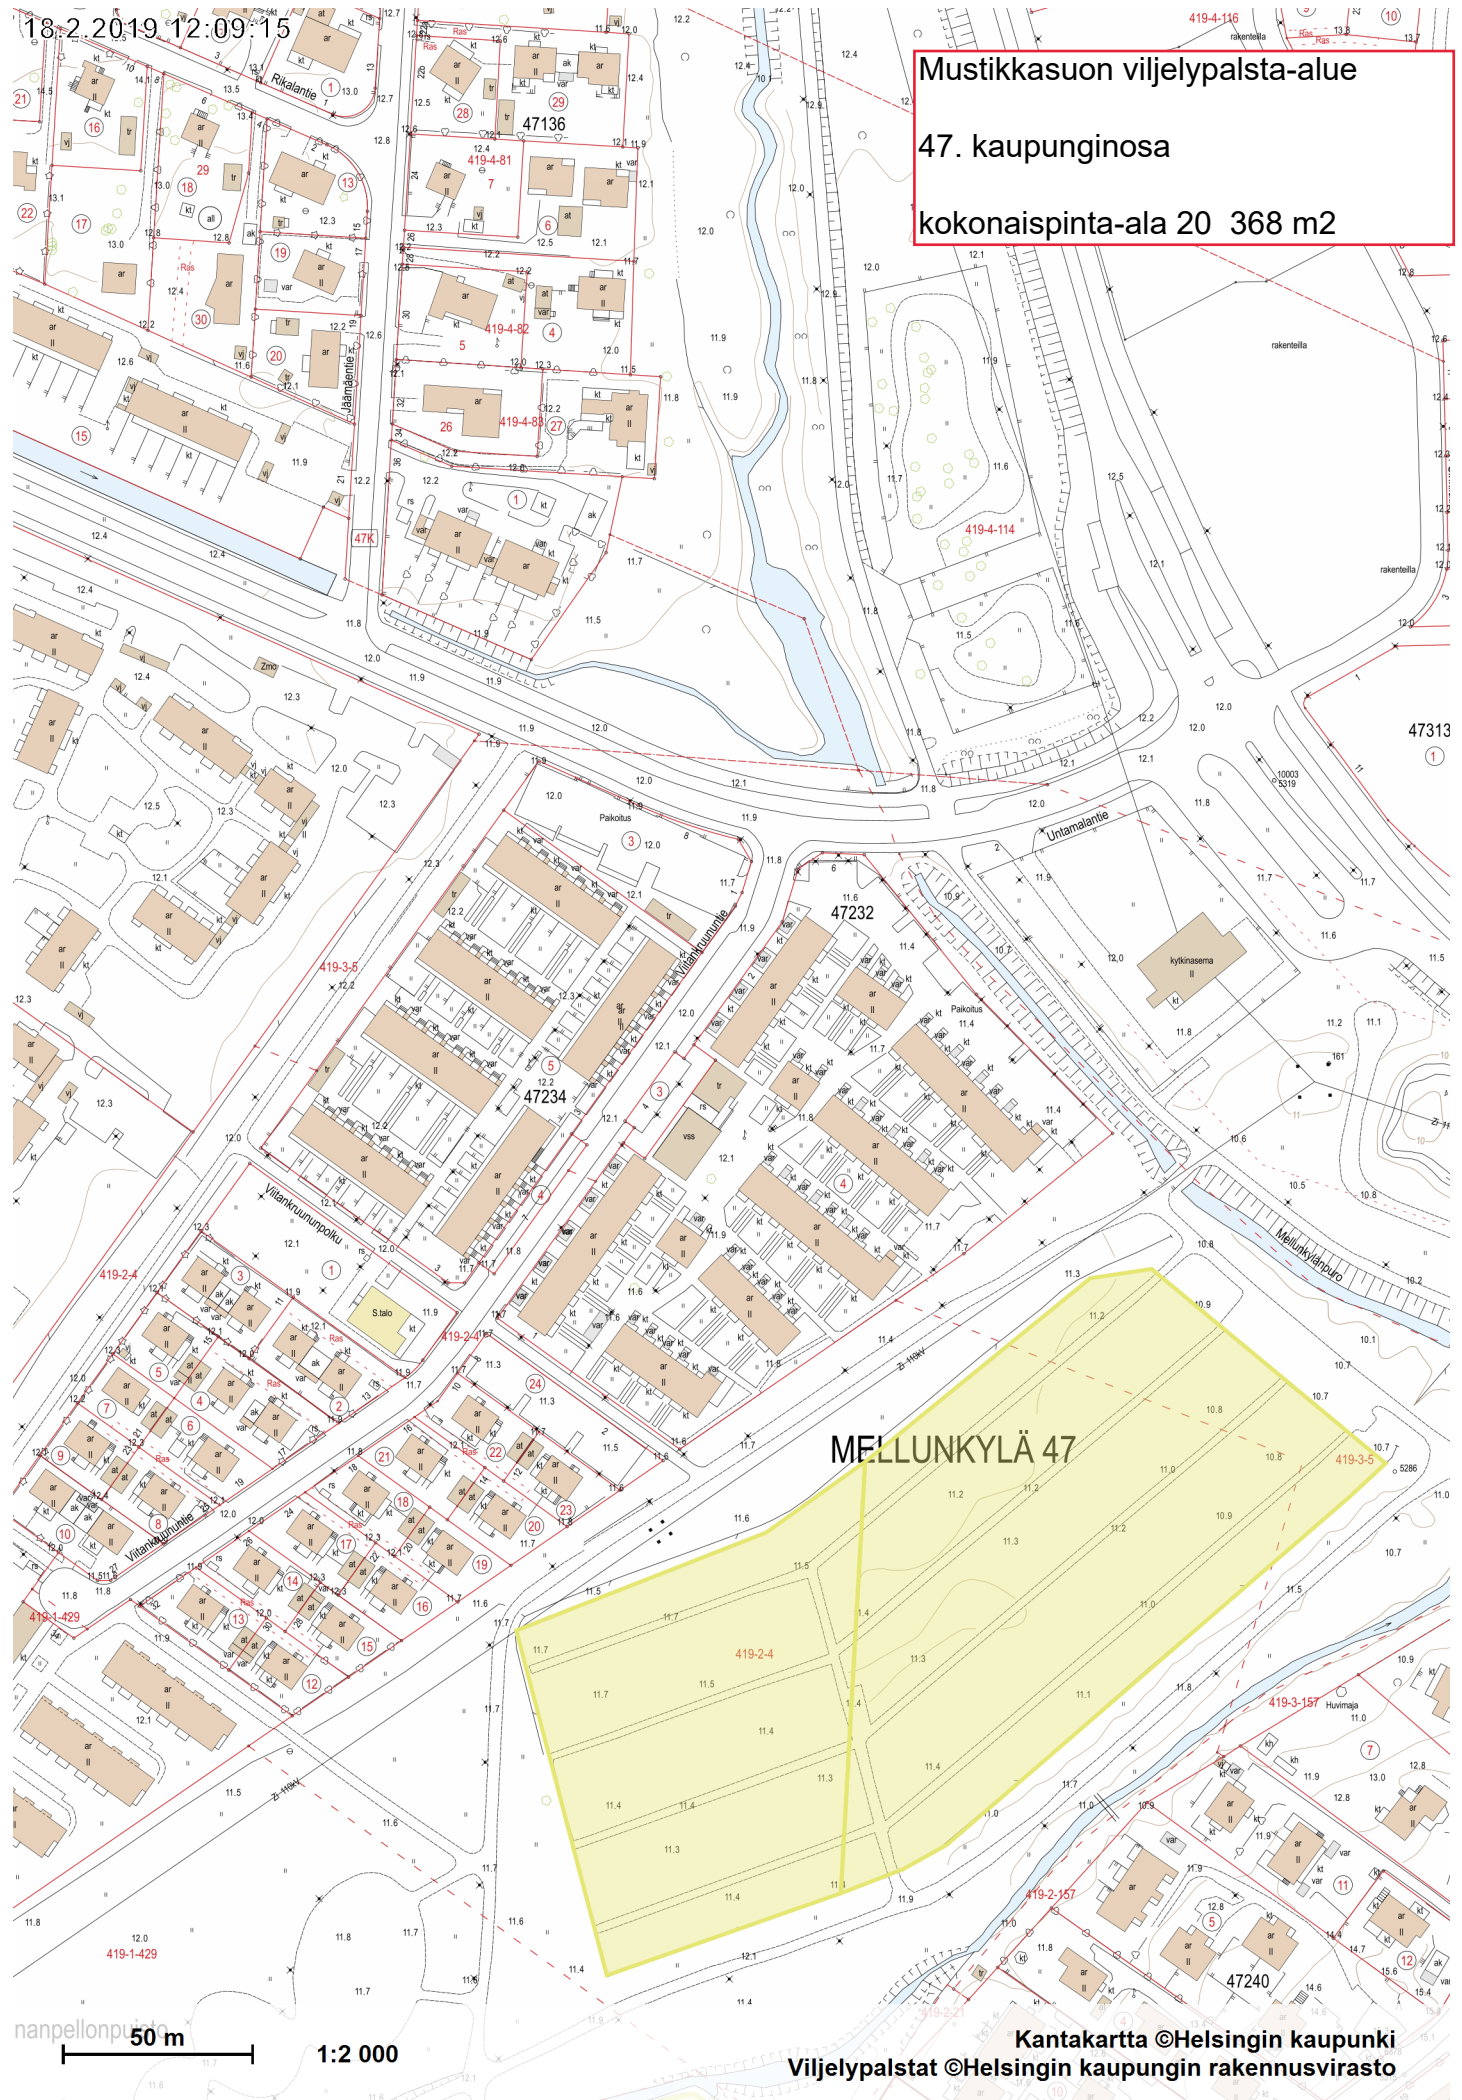

18.2.2019 12:09:15

419-4-118

Mustikkasuo viljelypalsta-alue
47. kaupunginosa
kokonaispinta-ala 20 368 m²

nanpellonpuuro
 50 m
 1:2 000

Kantakartta ©Helsingin kaupunki
 Viljelypalstat ©Helsingin kaupungin rakennusvirasto