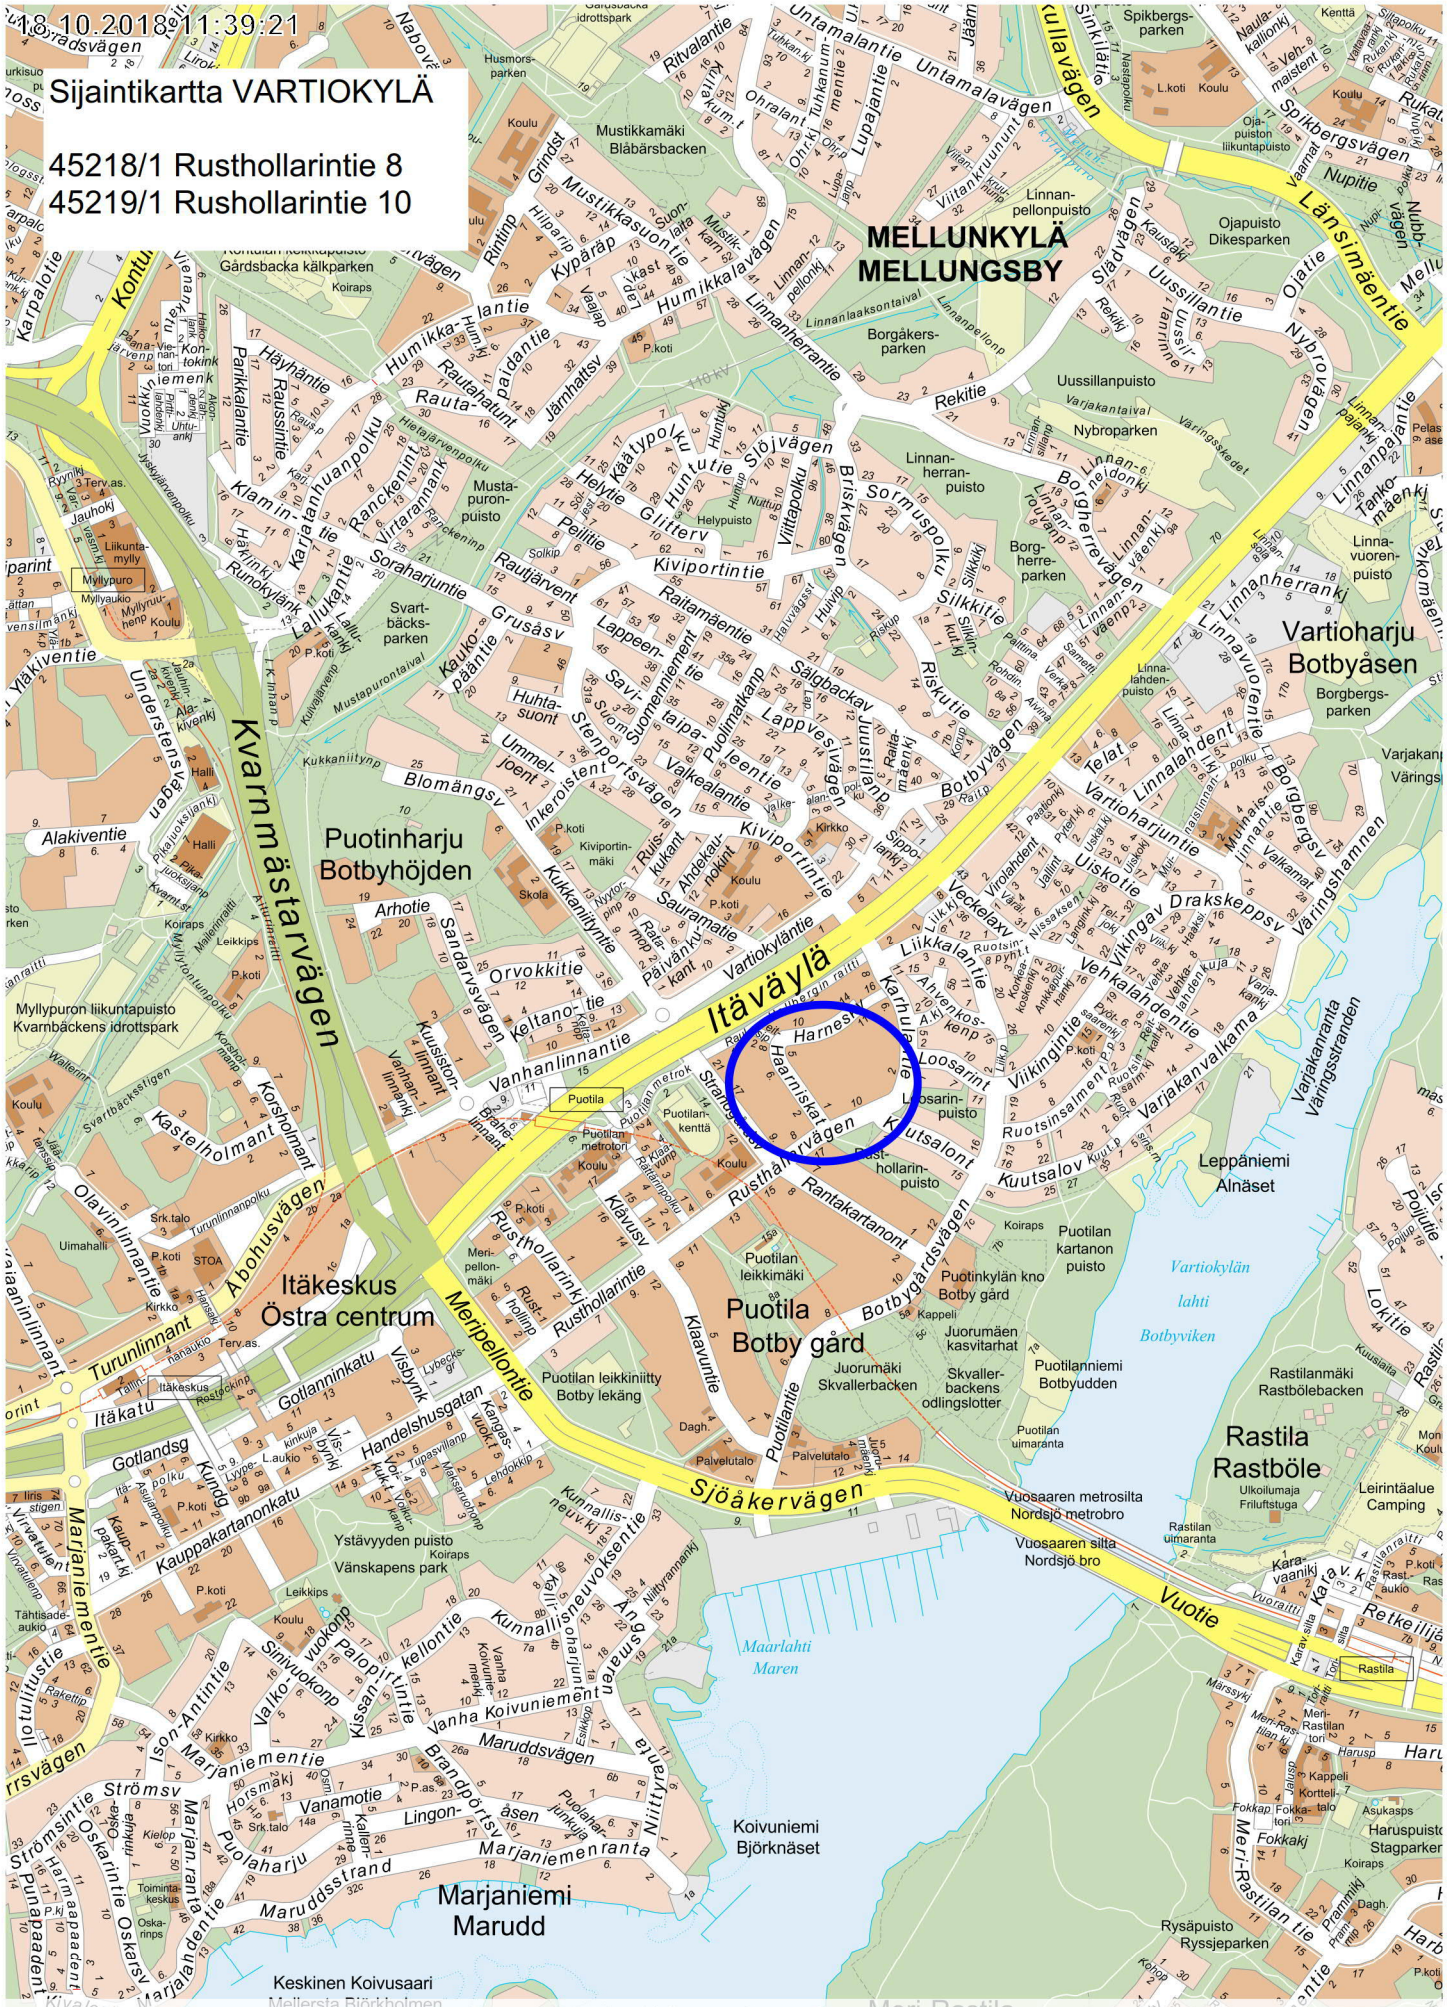

18.10.2018 11:39:21

Sijaintikartta VARTIOKYLÄ

45218/1 Rusthollarintie 8
45219/1 Rushollarintie 10

500 m
1:15 000

Iso Koivusaari
Stora Björkholmen
Meri-Rastila
Havsrastböle
Opaskartta ©Helsingin kaupunki

18.10.2018 11:03:26

Ote ajantasa-asemakaavasta 18.10.2018

VARTIOKYLÄ

45218/1 Rusthollarintie 8

45219/1 Rusthollarintie 10

VARTIOKYLÄ
BOTBY

45

45219

45219