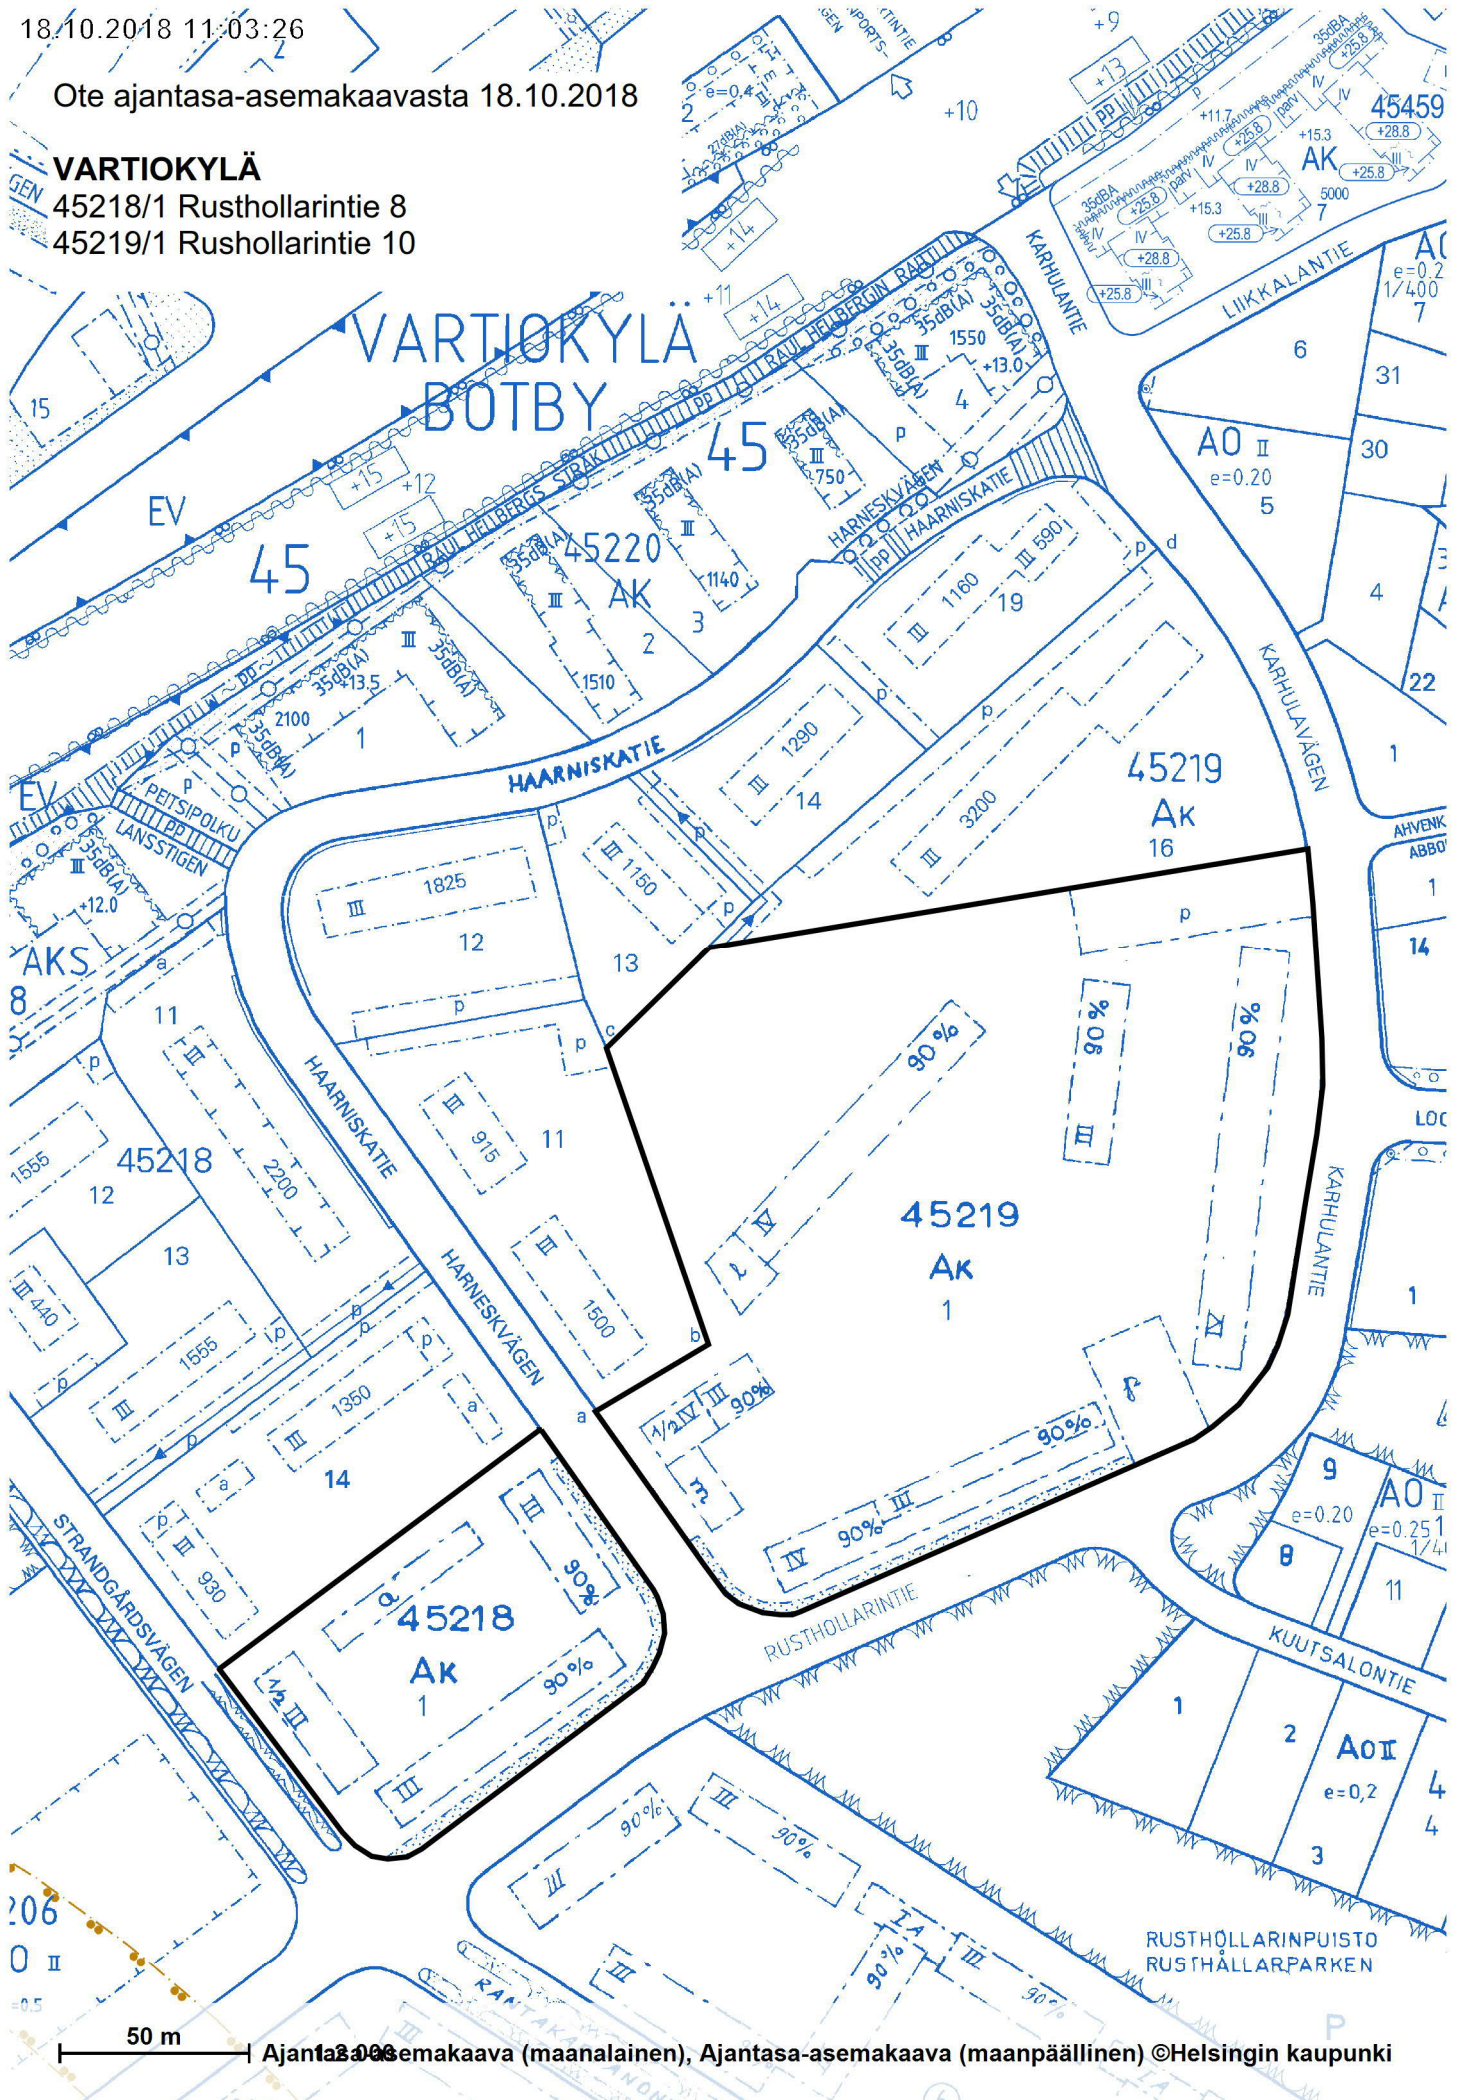

18.10.2018 11:39:21

Sijaintikartta VARTIOKYLÄ

45218/1 Rusthollarintie 8
45219/1 Rushollarintie 10

500 m
1:15 000

Iso Koivusaari
Stora Björkholmen
Meri-Rastila
Havsrastböle
Opaskartta ©Helsingin kaupunki

18.10.2018 11:03:26

Ote ajantasa-asemakaavasta 18.10.2018

VARTIOKYLÄ

45218/1 Rusthollarintie 8

45219/1 Rusthollarintie 10

VARTIOKYLÄ
BOTBY

45

45219

45219

45218

50 m