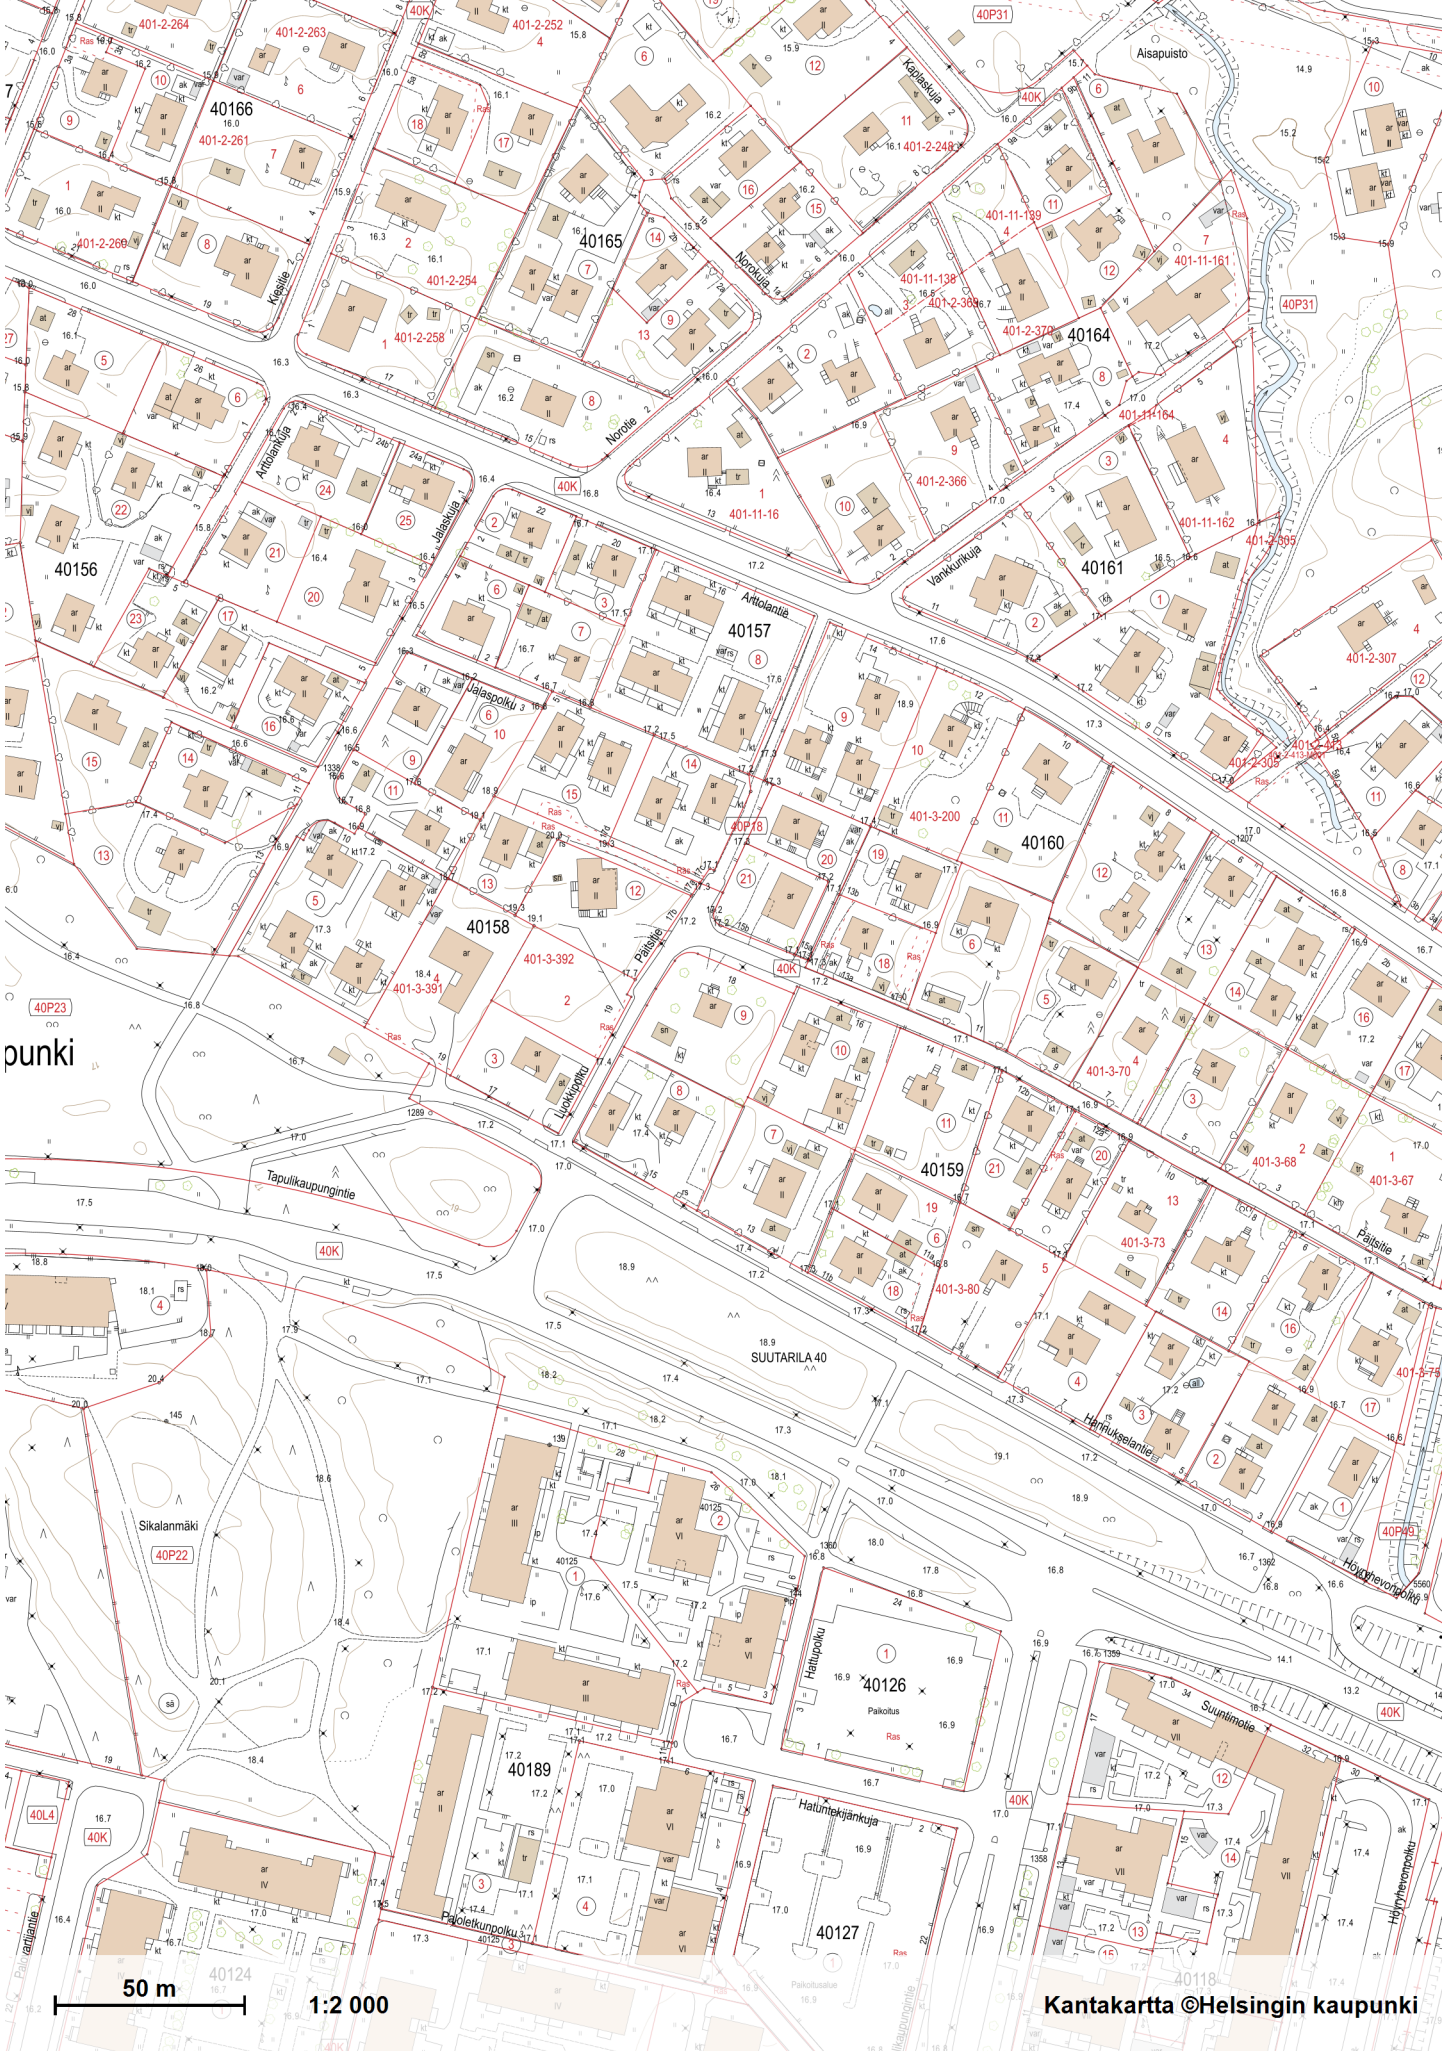

30.5.2023 17.33.17

punkki

50 m 1:2 000

Kantakartta ©Helsingin kaupunki