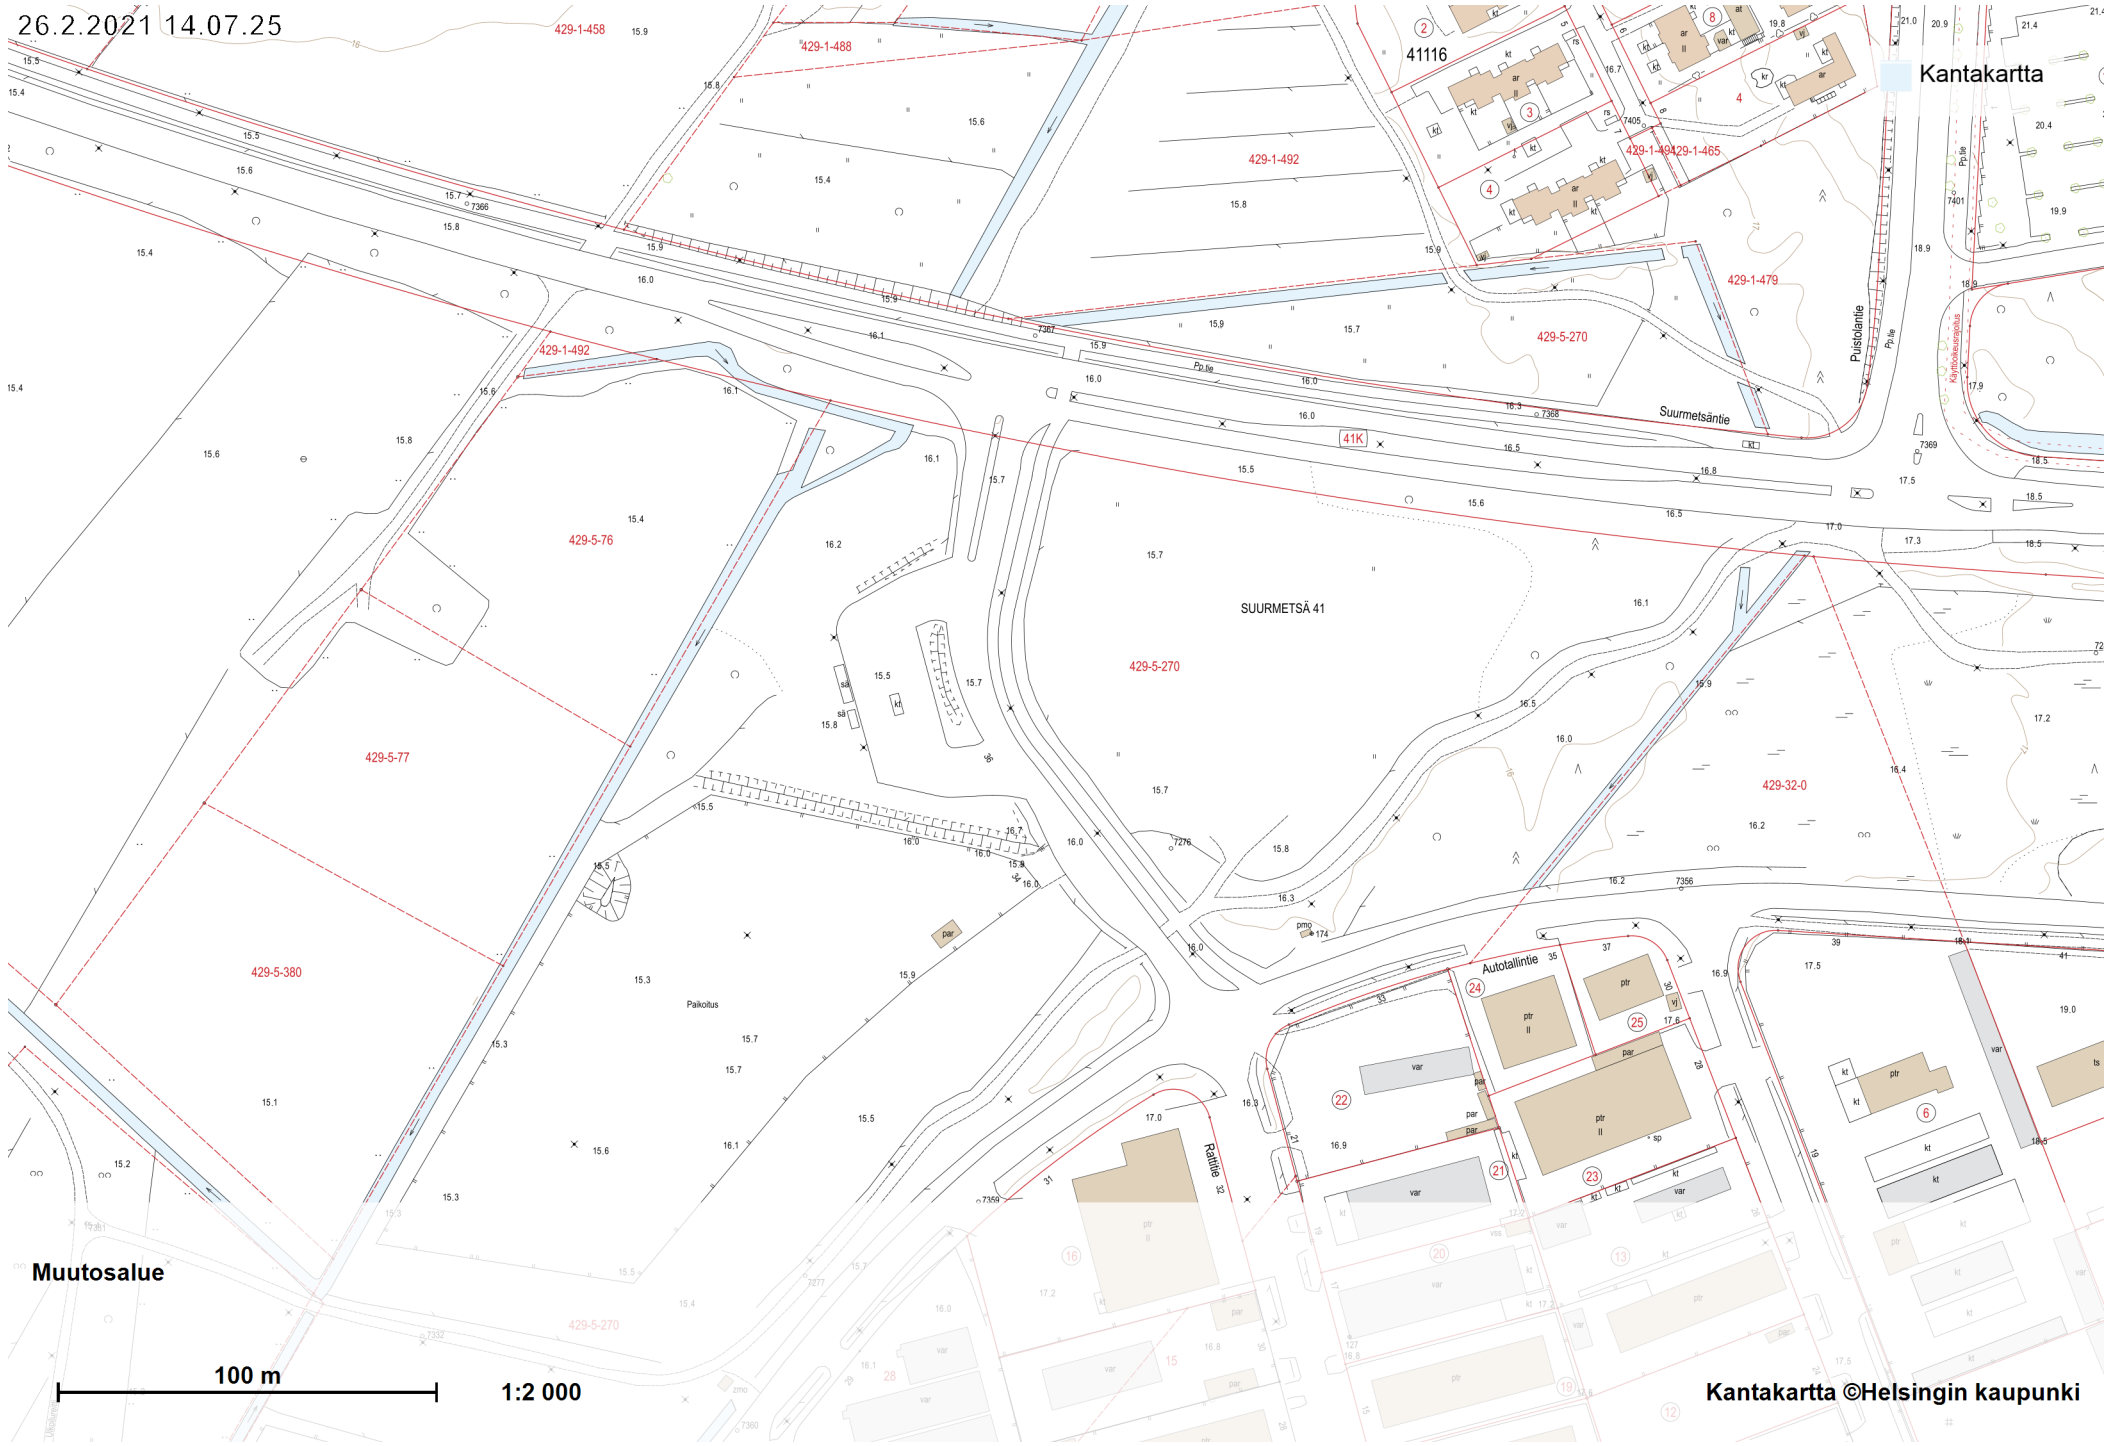

26.2.2021 14.07.25

Kantakartta

Muutosalue

100 m 1:2 000

Kantakartta ©Helsingin kaupunki