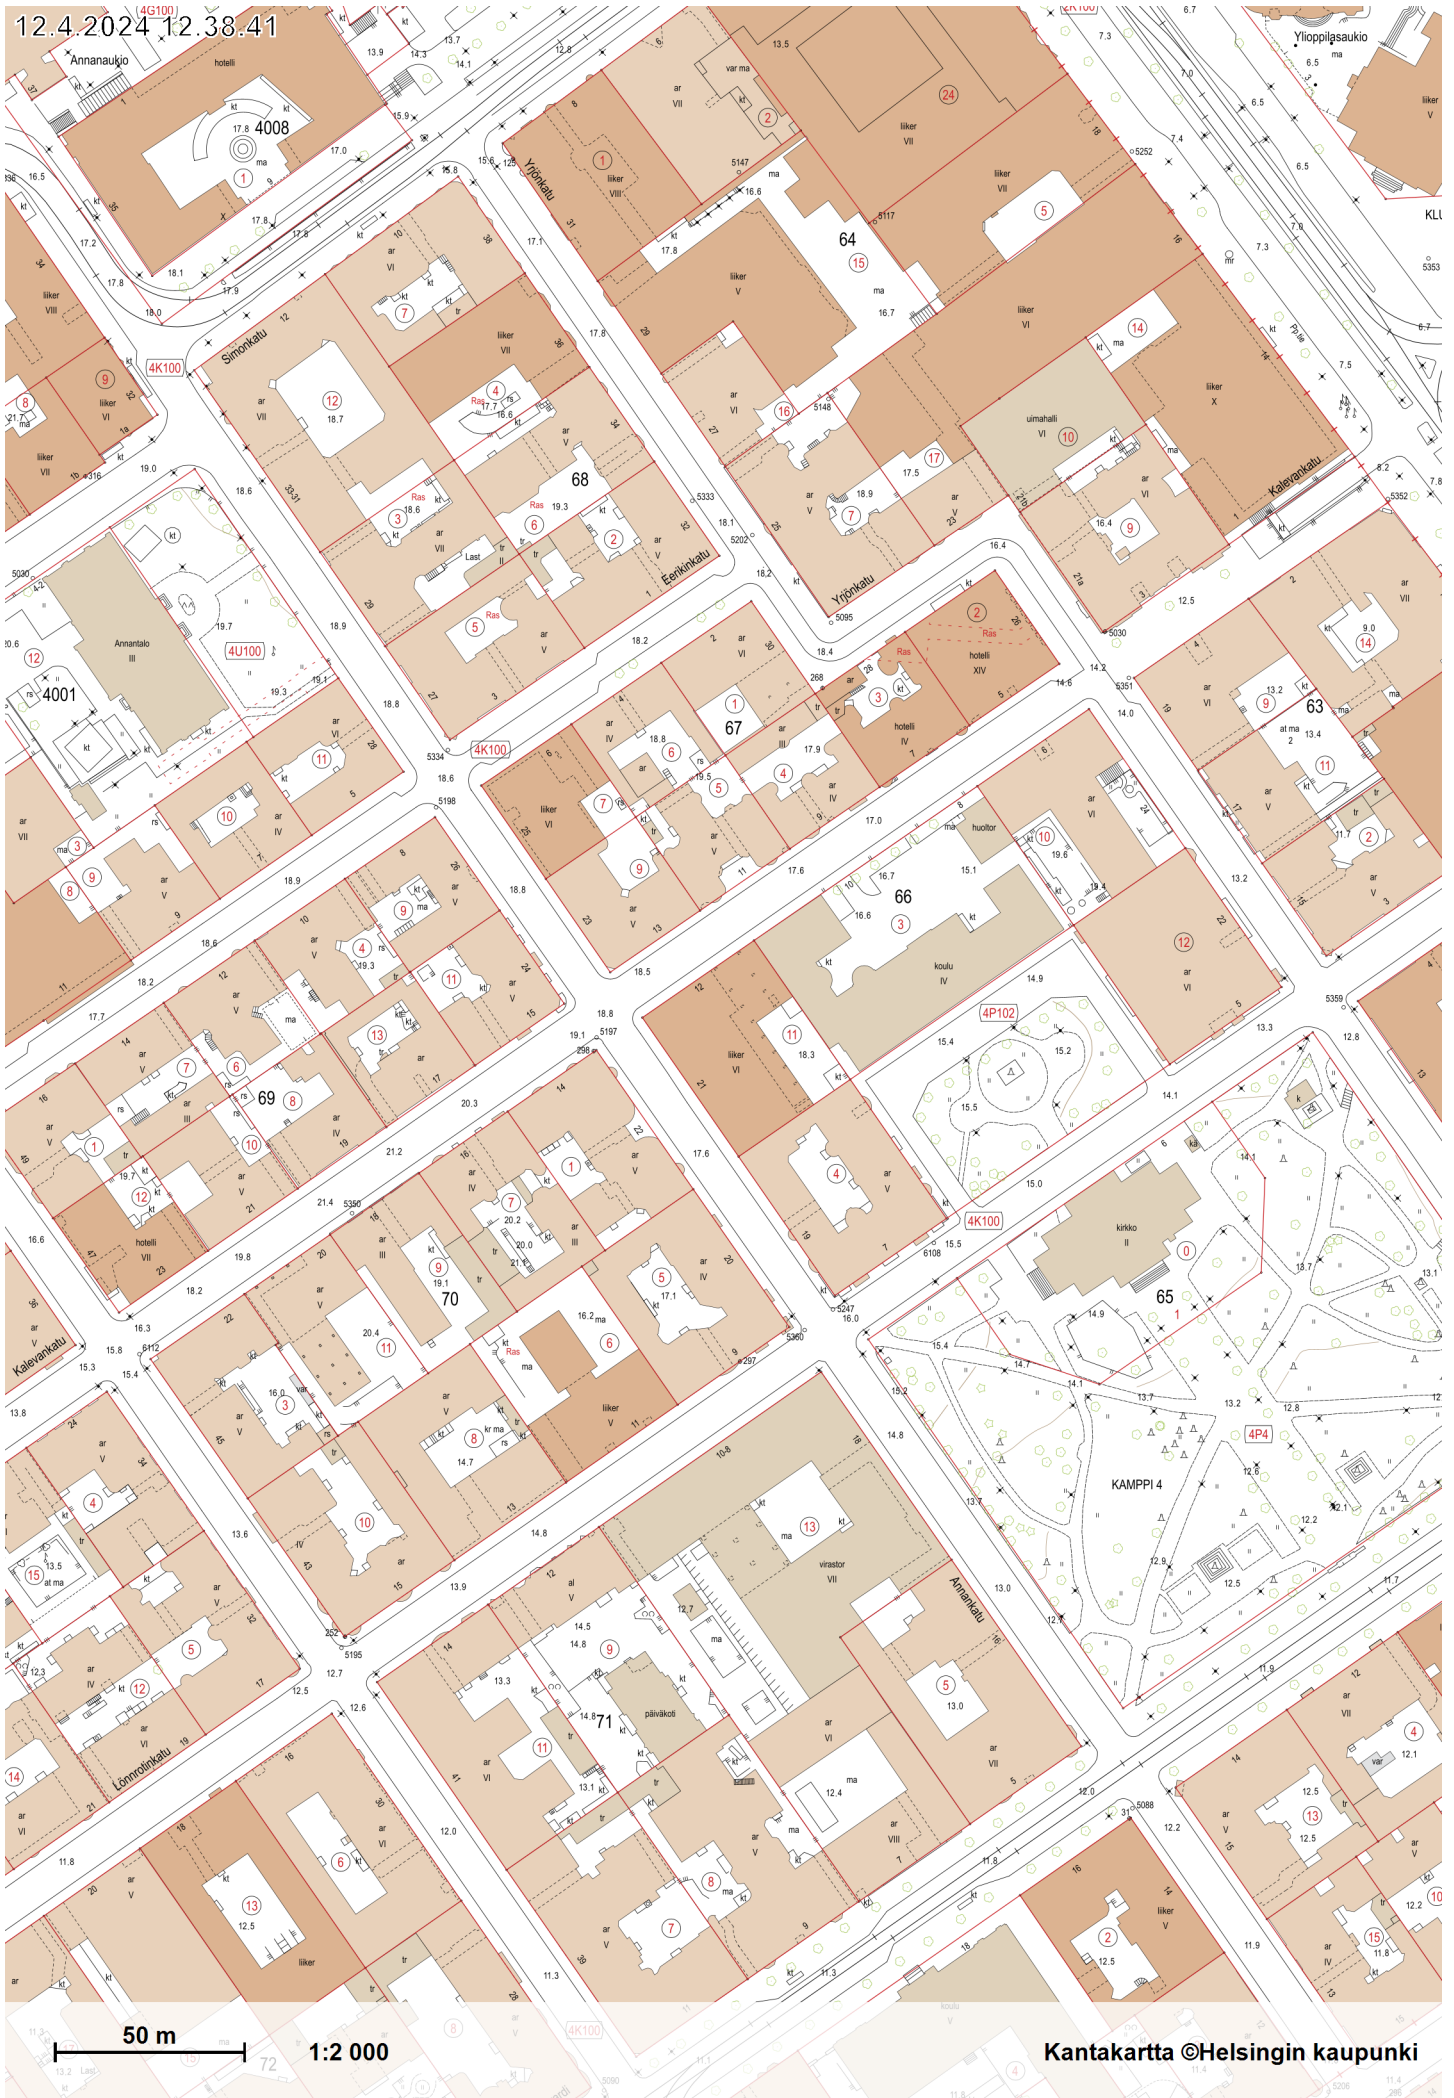

12.4.2024 12.38.41

50 m 1:2 000

Kantakartta ©Helsingin kaupunki