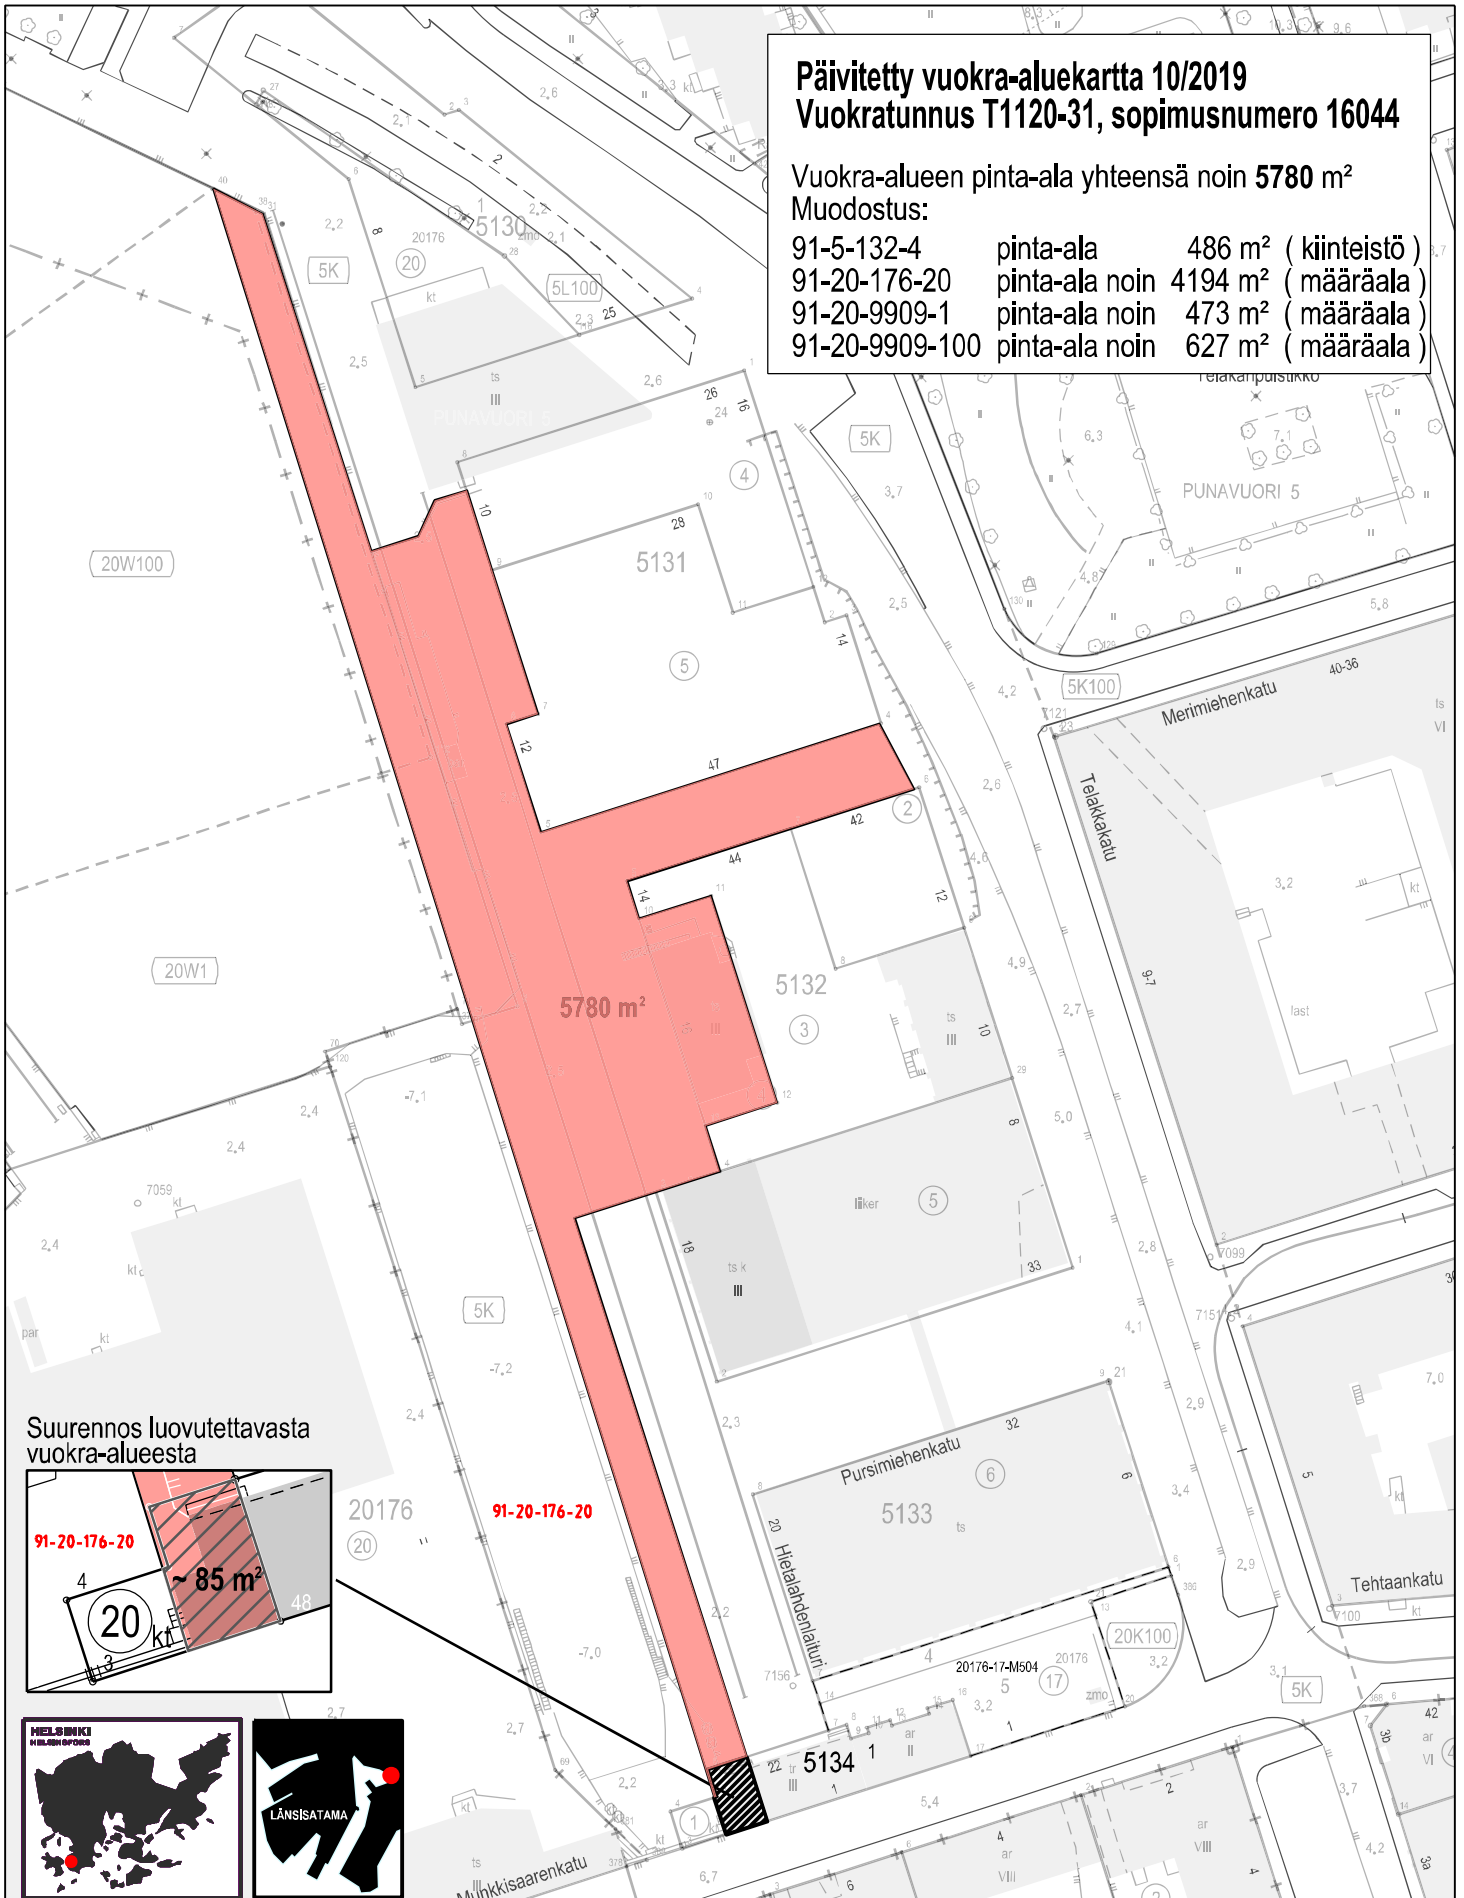

Päivitetty vuokra-aluekartta 10/2019
Vuokratunnus T1120-31, sopimusnumero 16044

Vuokra-alueen pinta-ala yhteensä noin **5780 m²**

Muodostus:

91-5-132-4	pinta-ala	486 m ²	(kiinteistö)
91-20-176-20	pinta-ala noin	4194 m ²	(määräala)
91-20-9909-1	pinta-ala noin	473 m ²	(määräala)
91-20-9909-100	pinta-ala noin	627 m ²	(määräala)

Suurennos luovutettavasta
vuokra-alueesta