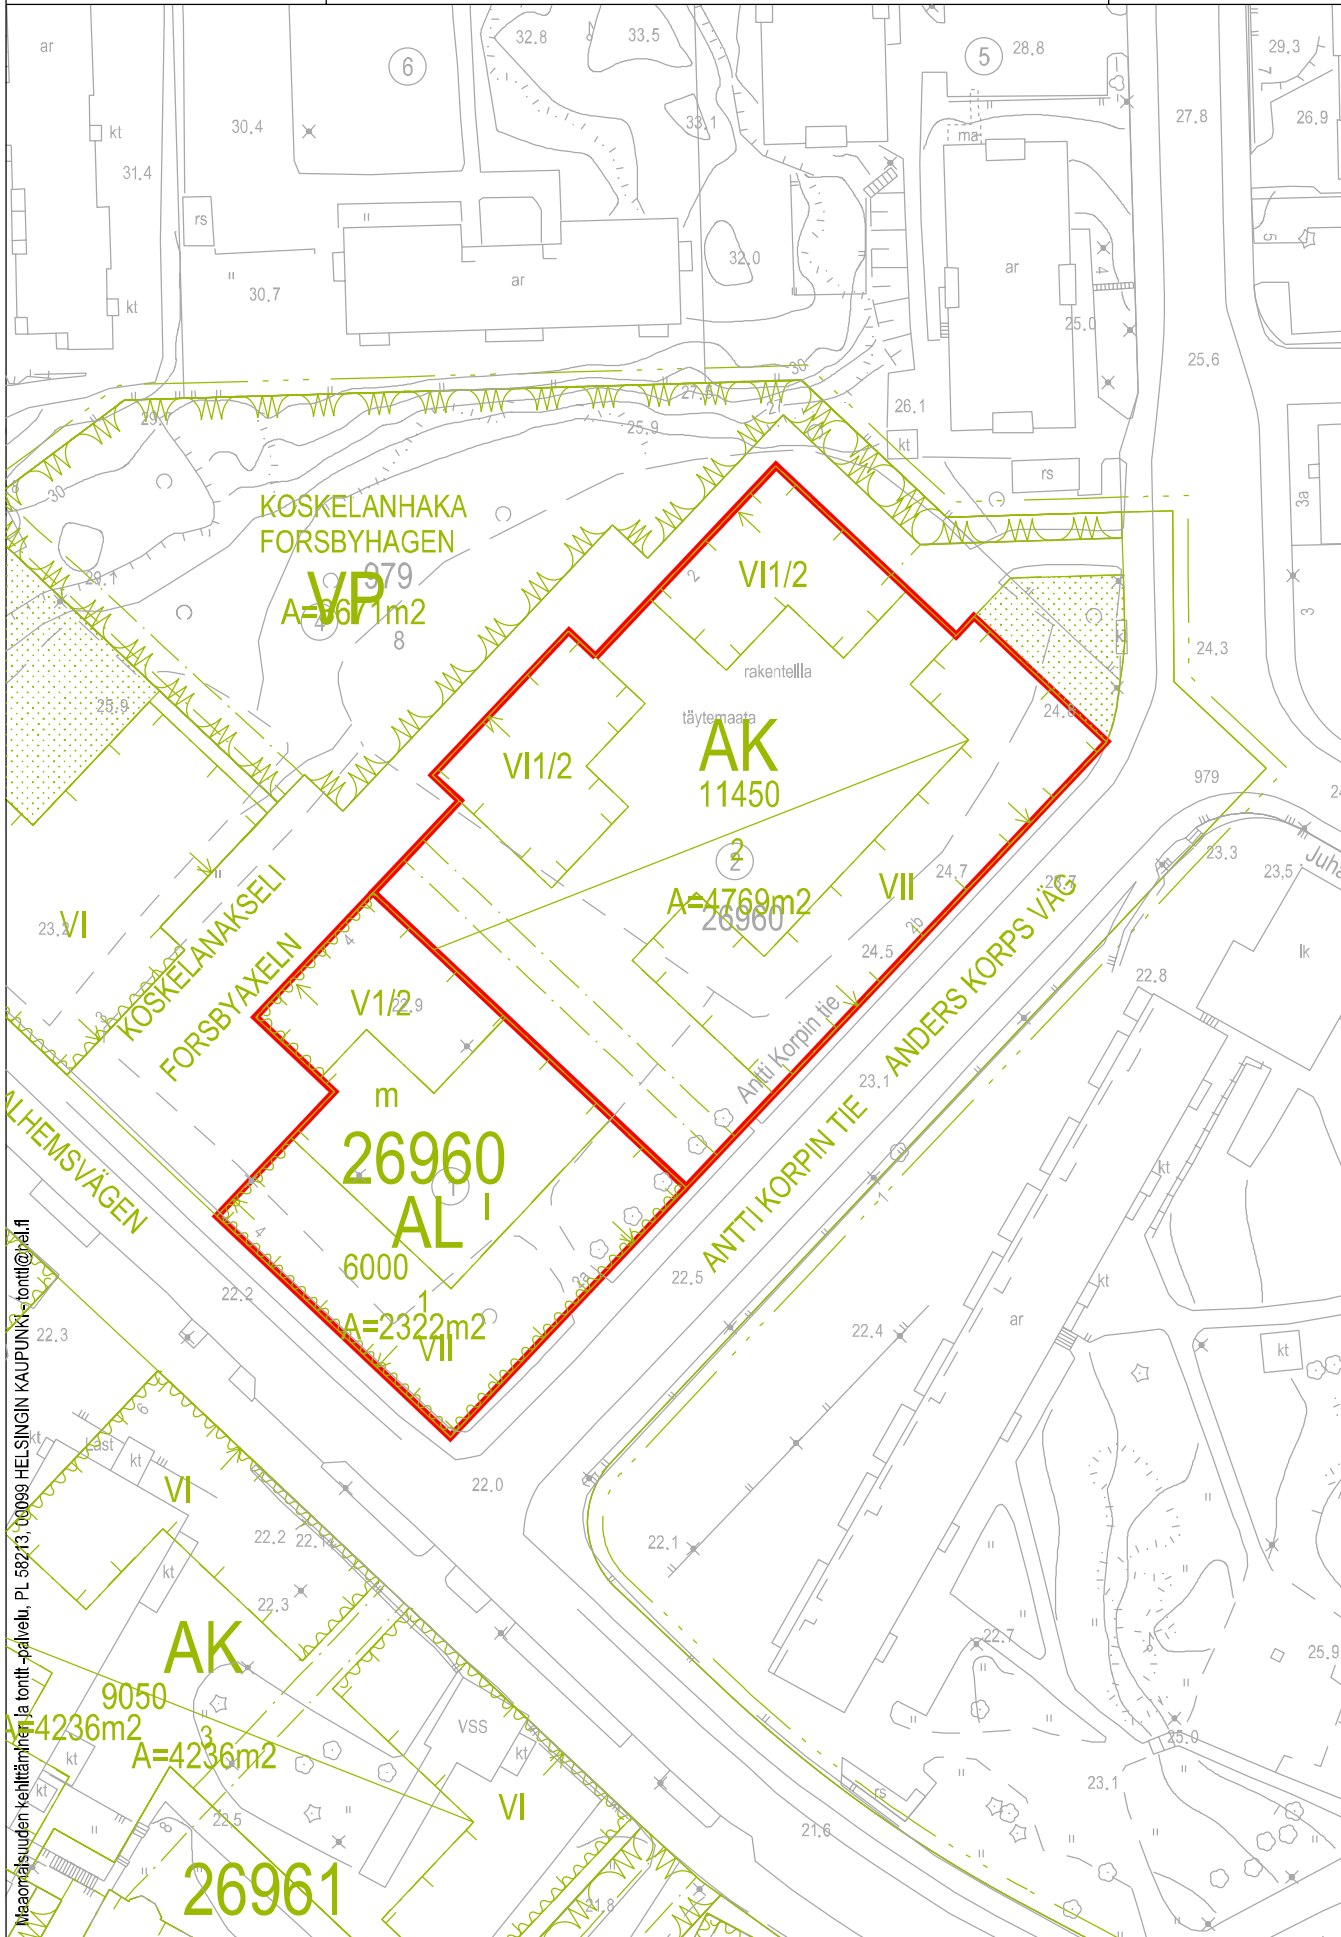

26 Koskela, Kunnalliskodintie, Antti Korpintie

250 m

1:10 000

Opaskartta ©Helsingin kaupunki

Sisältö:

26 Koskela, Antti Korpin tie, Kunnalliskodintie
AL 26960/1
AK 26960/2

30.9.2024 / 6000_jittekar.3d

KARTTA

TONTTI

Mittakaava:

1:1000

Maaomaisuuden kehittäminen ja tonittipalvelu, PL 58273, 00099 HELSINGIN KAUPUNKI - tonitti@hel.fi