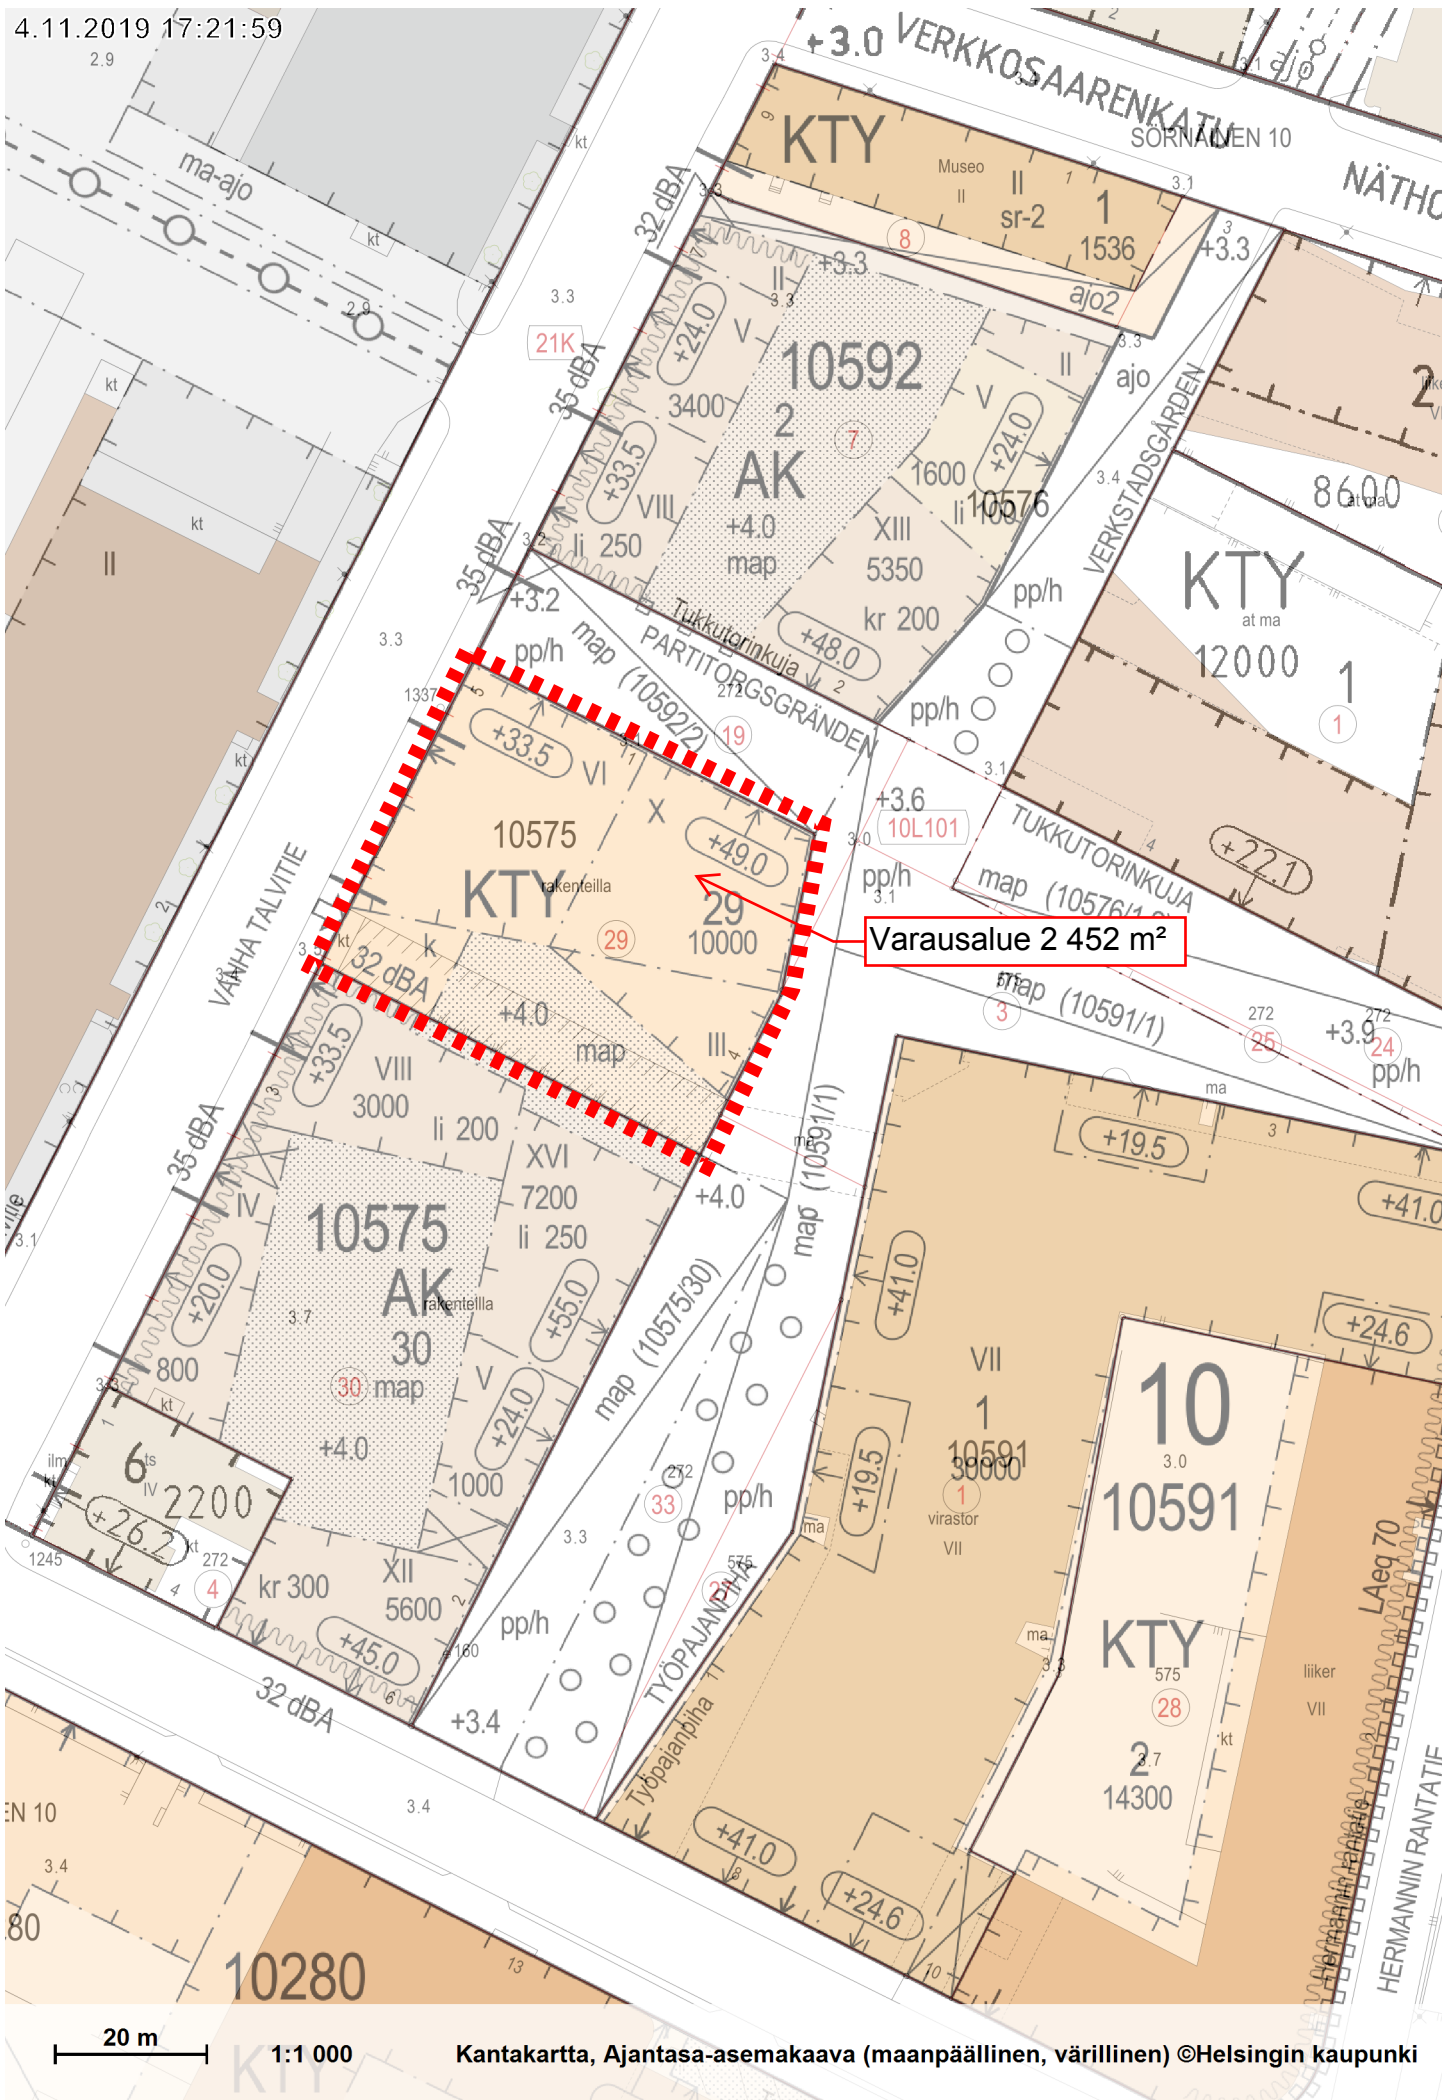

# SÖRNÄINEN SÖRNÄS

Varausalue 2 452 m<sup>2</sup>

20 m

1:1 000