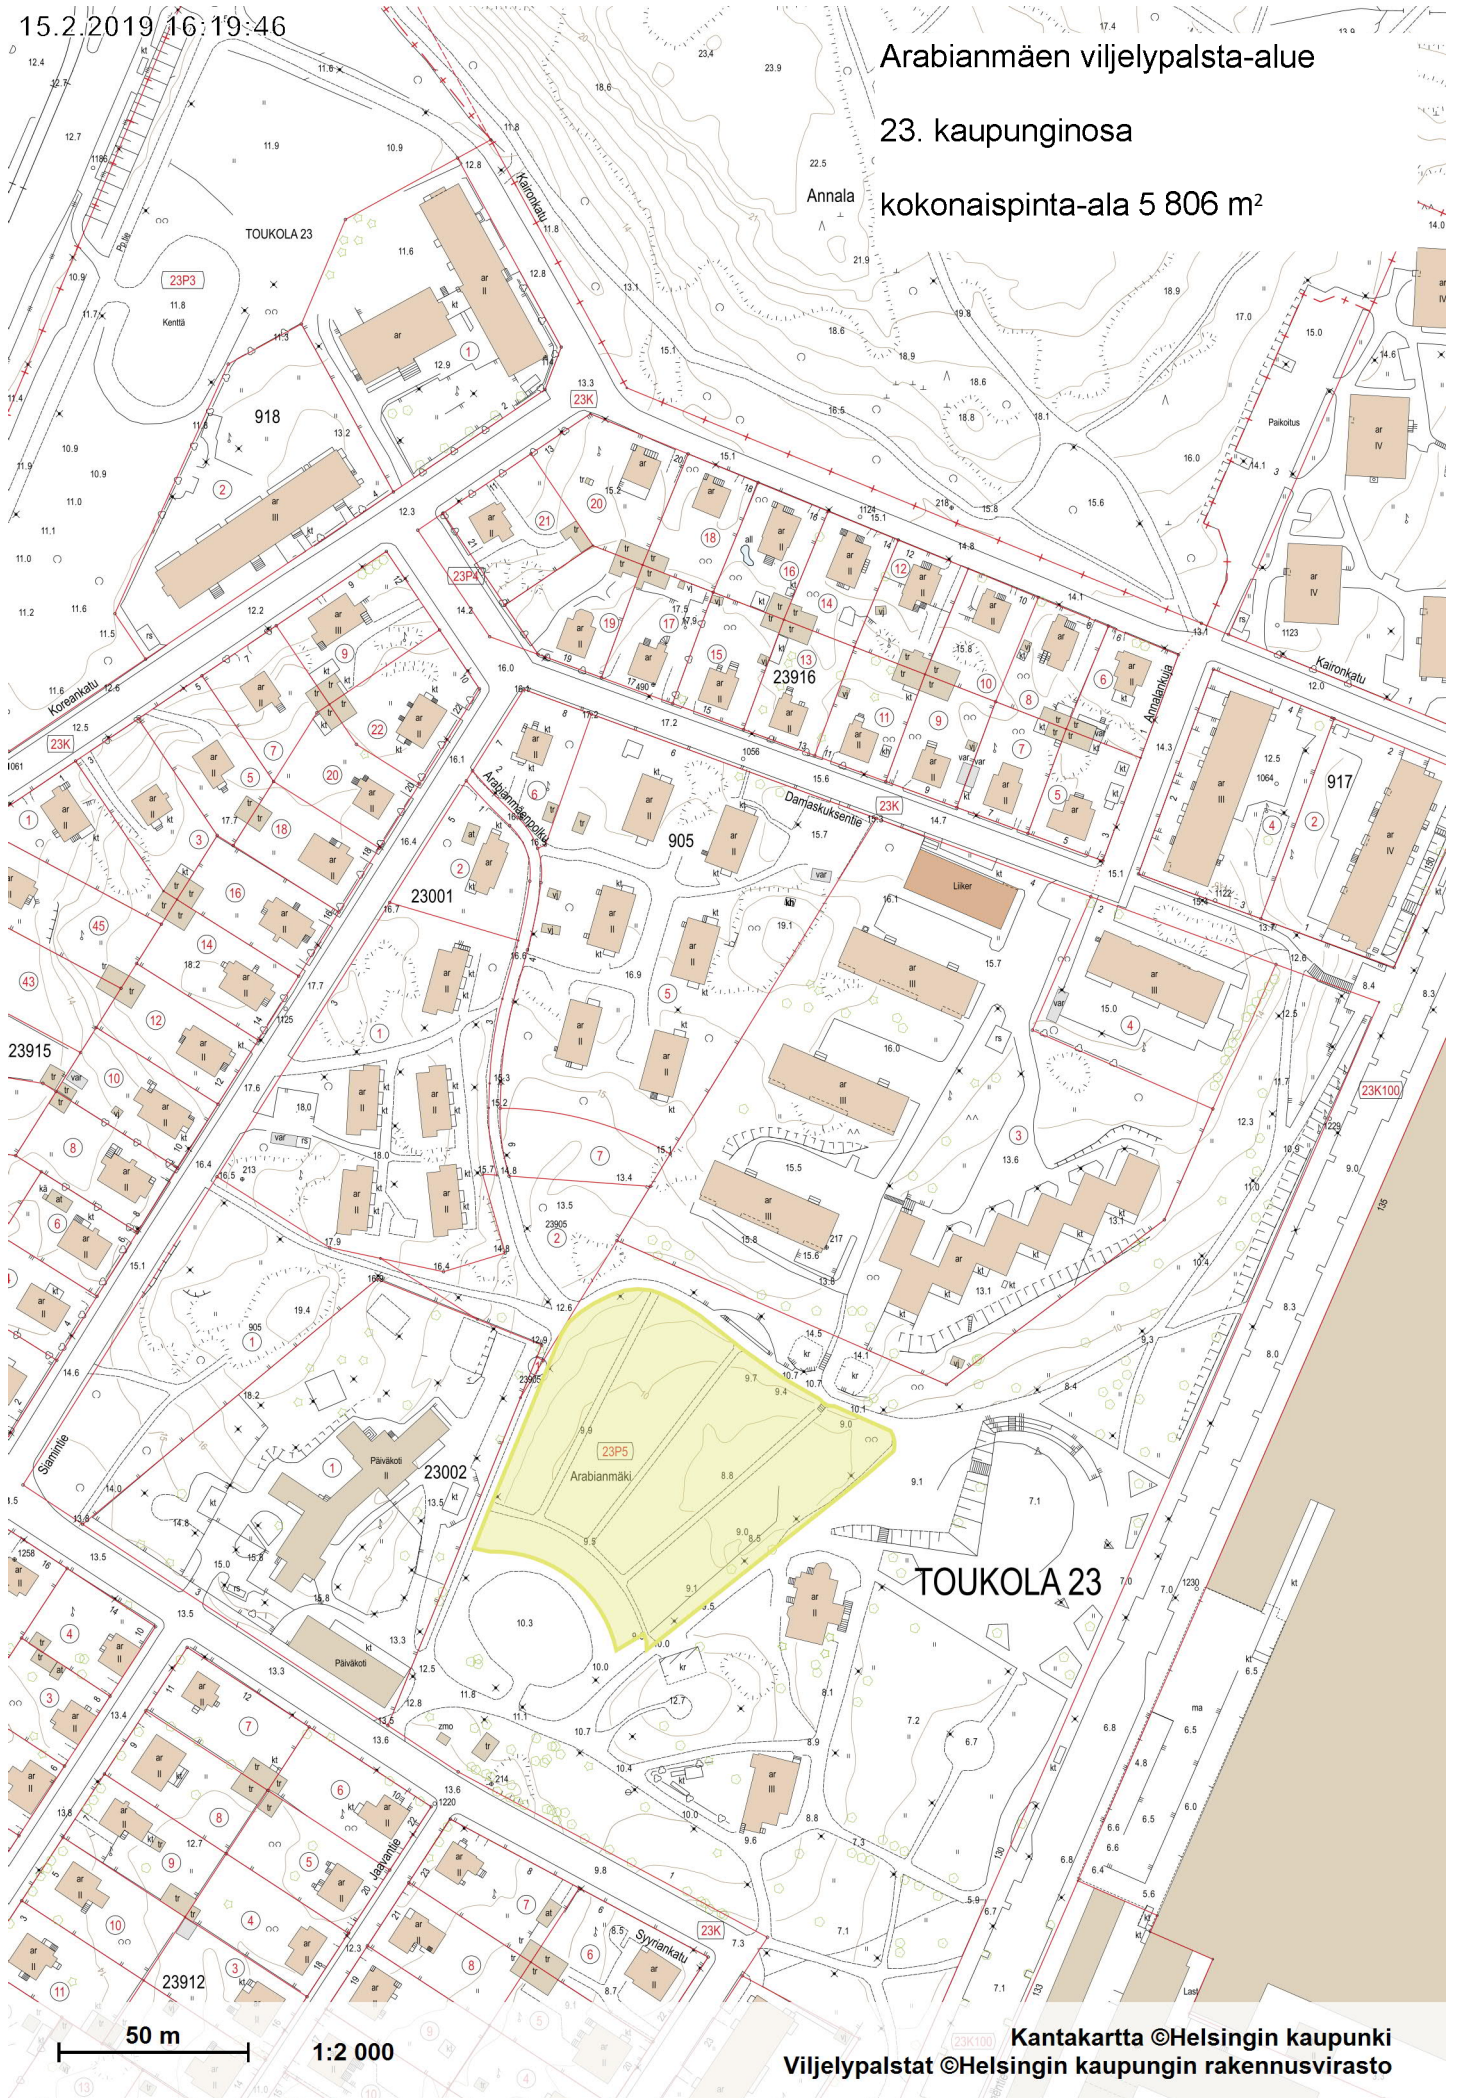

15.2.2019 16:19:46

Arabianmäen viljelypalsta-alue

23. kaupunginosa

kokonaispinta-ala 5 806 m²

50 m

1:2 000

Kantakartta ©Helsingin kaupunki
Viljelypalstat ©Helsingin kaupungin rakennusvirasto