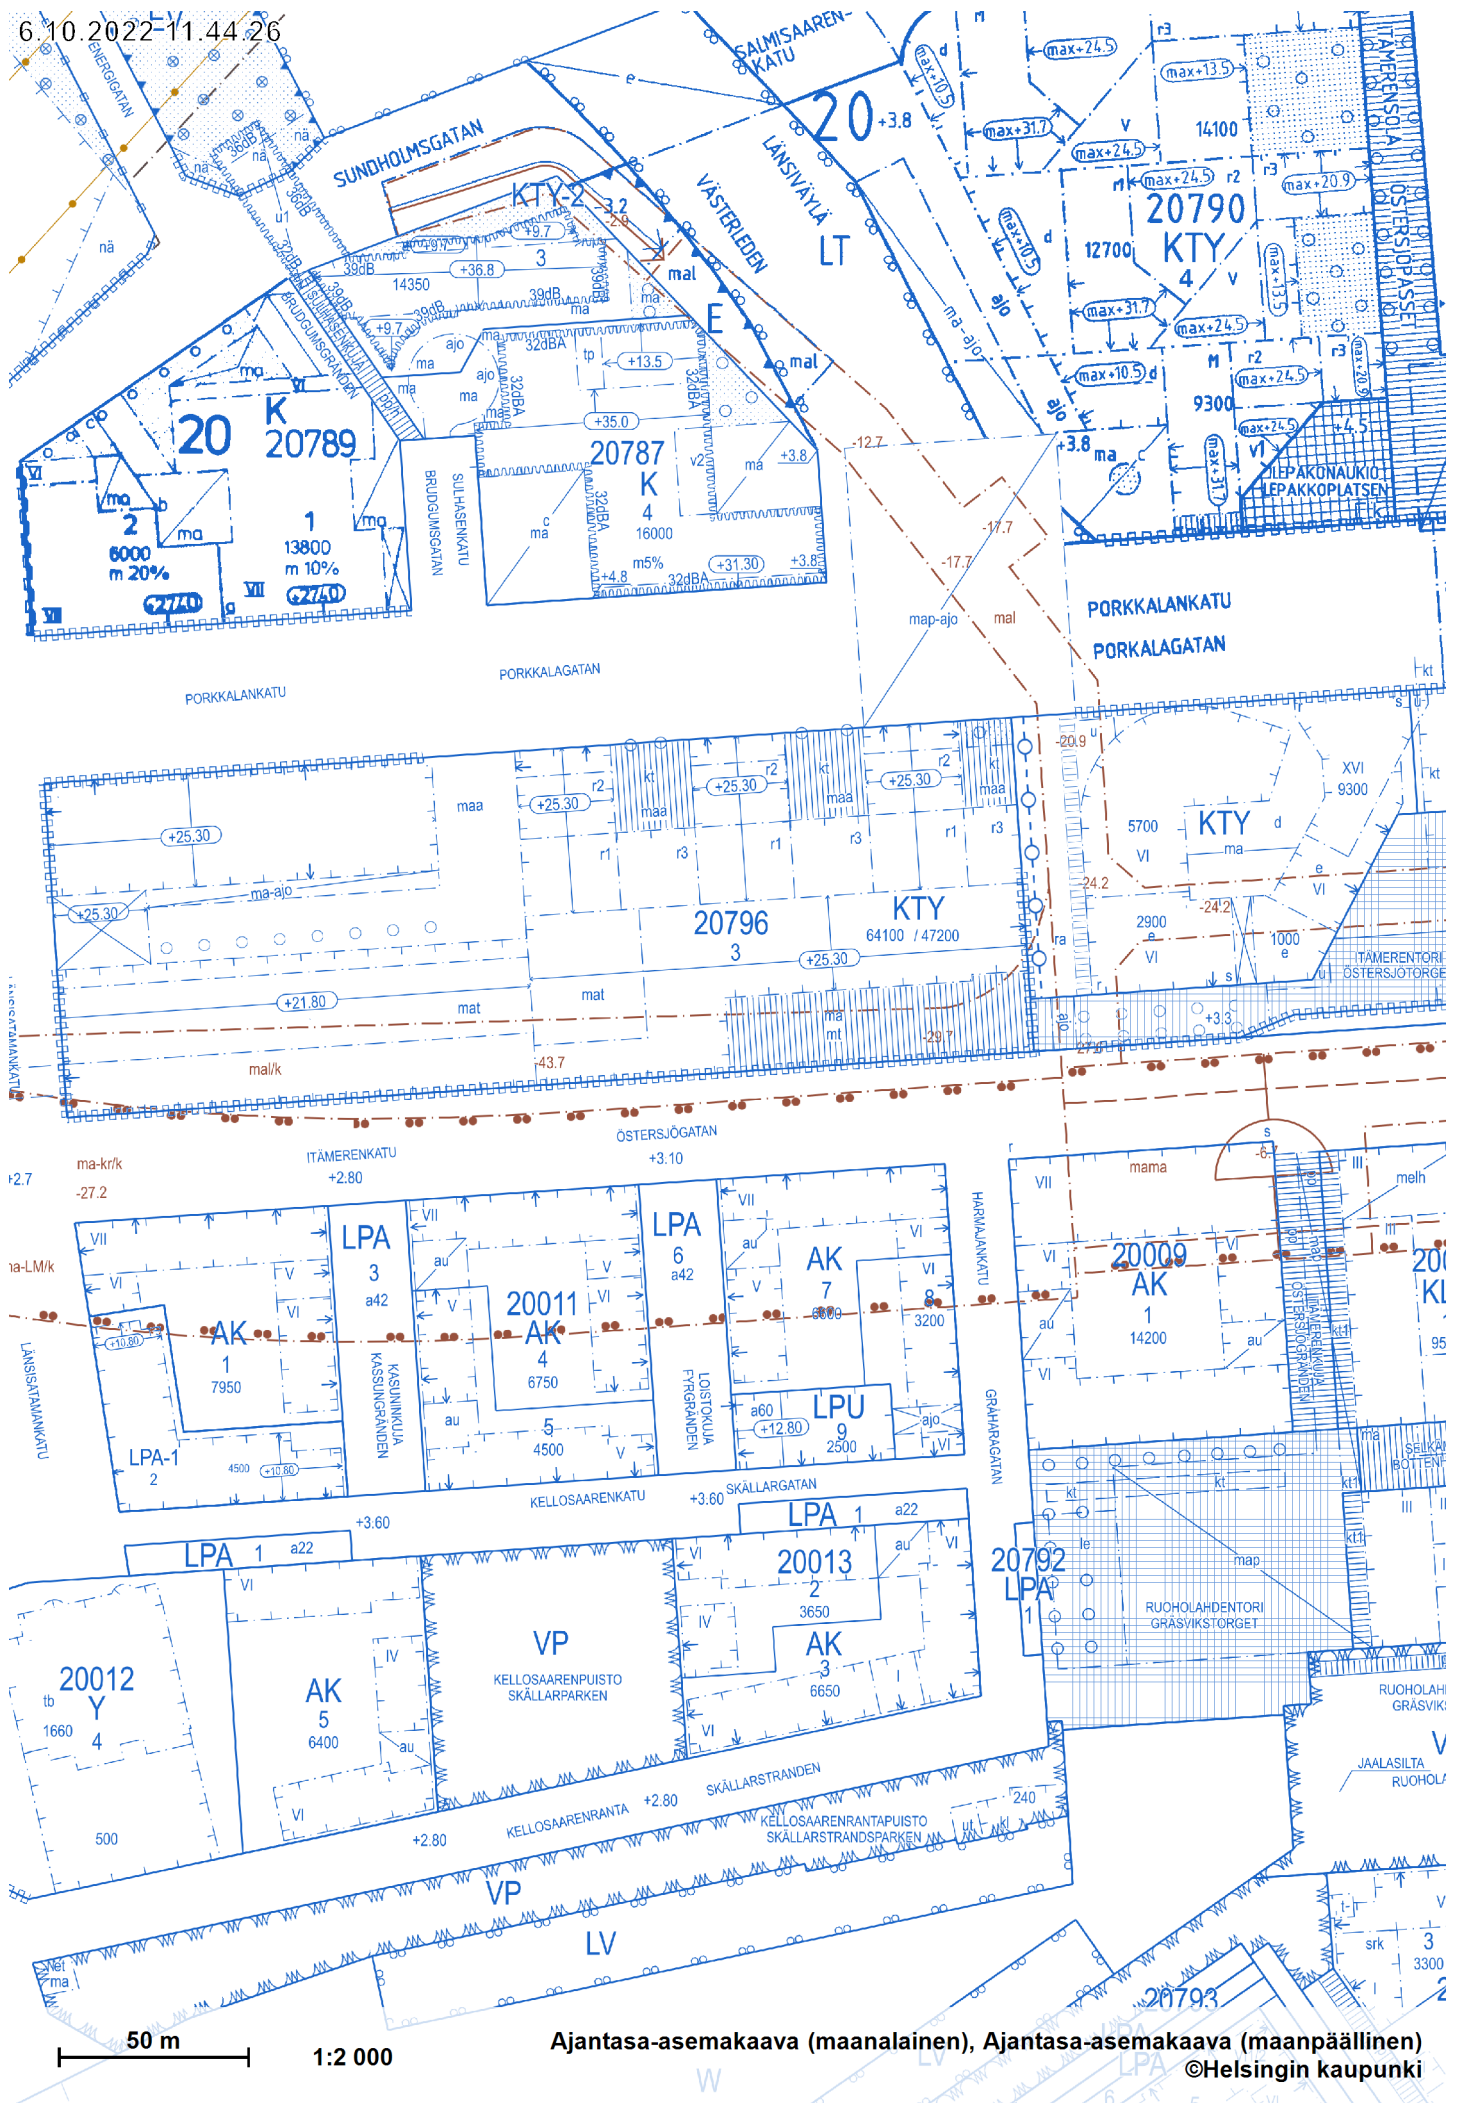

6.10.2022-11.44.26

Ajantasa-aseமாகাava (maalainainen), Ajantasa-aseமாகাava (maanpäällinen)
©Helsingin kaupunki