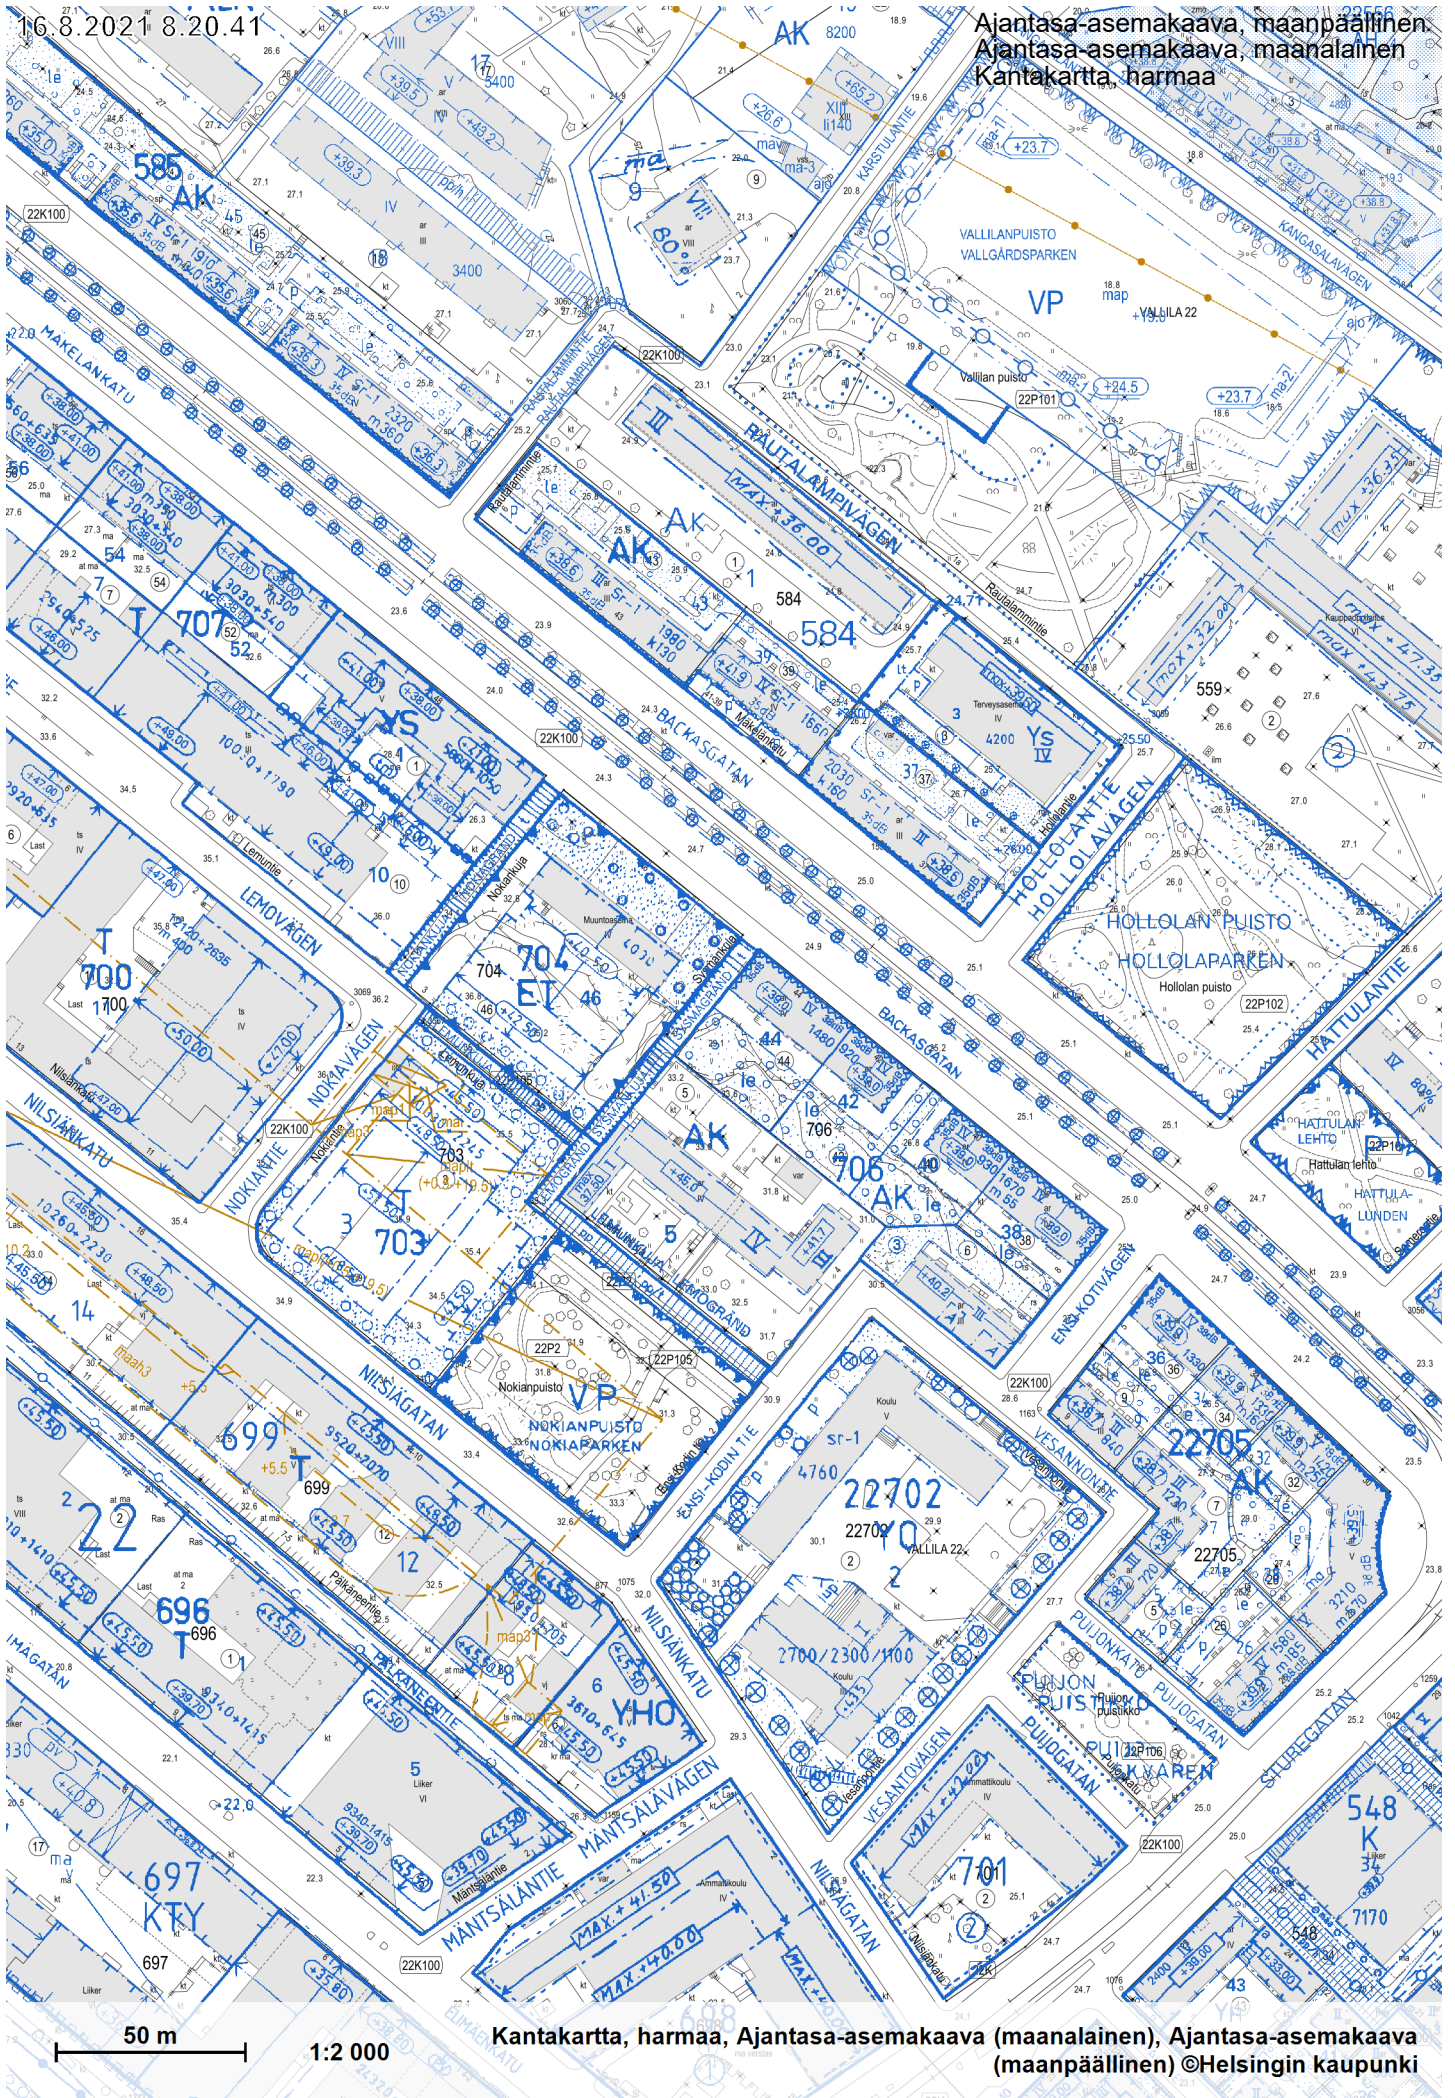

16.8.2021 8.20.41

Ajantasa-asemakaava, maanpäällinen
Ajantasa-asemakaava, maanalainen
Kantakartta, harmaa

50 m 1:2 000

Kantakartta, harmaa, Ajantasa-asemakaava (maanalainen), Ajantasa-asemakaava (maanpäällinen) ©Helsingin kaupunki