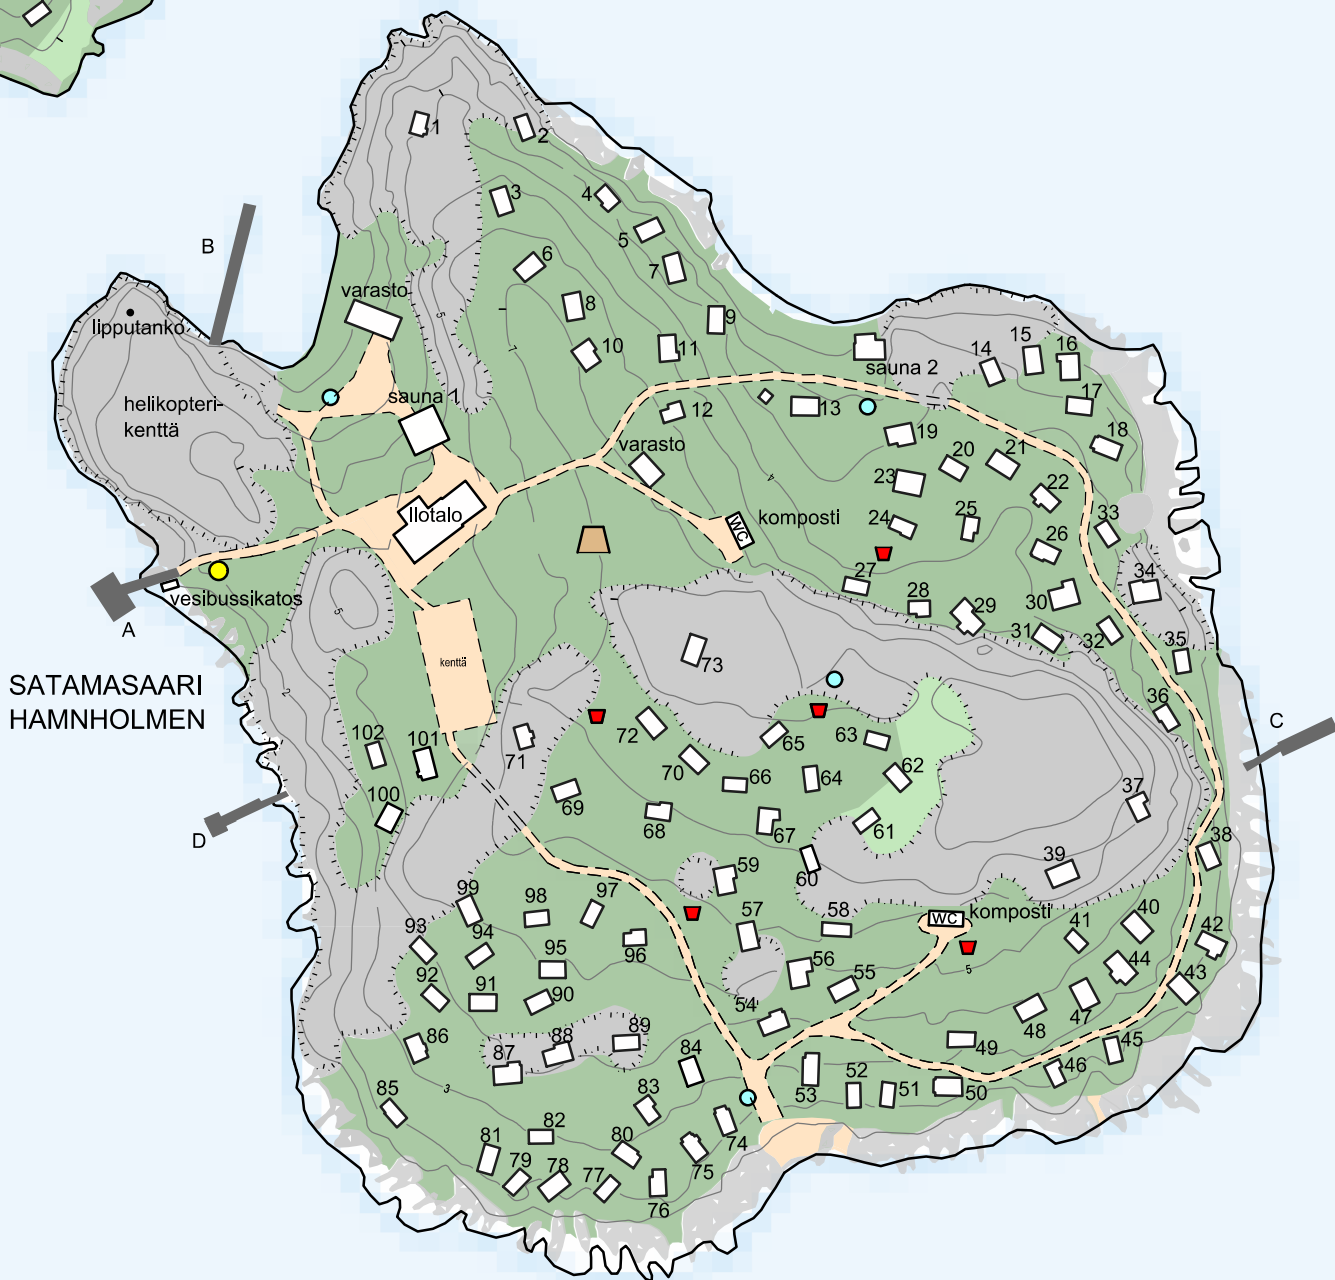

HELSINGIN KAUPUNGIN KAUPUNKIYMPÄRISTÖN TOIMIALA

KAUPUNKIMITTAUSPALVELUT 1:1000 / A3 Kartta n:o NA52/23005

Kunta Kaupunginosa
Helsinki 54. Vuosaari

Kortteli Laskija: Karttalehti:
54500 - 54502 LRa 673506, 674506

Helsingissä 18.1.2023

Pikku Satamasaari

435-5-1

435-876-2

Satamasaari

435-5-1

leikkikenttä
4.6

435-3-1

Satamasaaren ulkoilupuisto

435-3-300

PIKKU SATAMASAARI
LILLA HAMNHOLMEN

- 1-109 KESÄMAJAT
- KAIVO
- PALOSAAVI
- JÄTEPISTE
- POLTTOPUIDEN SÄILYTYS

SATAMASAAREN JA
PIKKU SATAMASAAREN
ULKOILUPIISTO