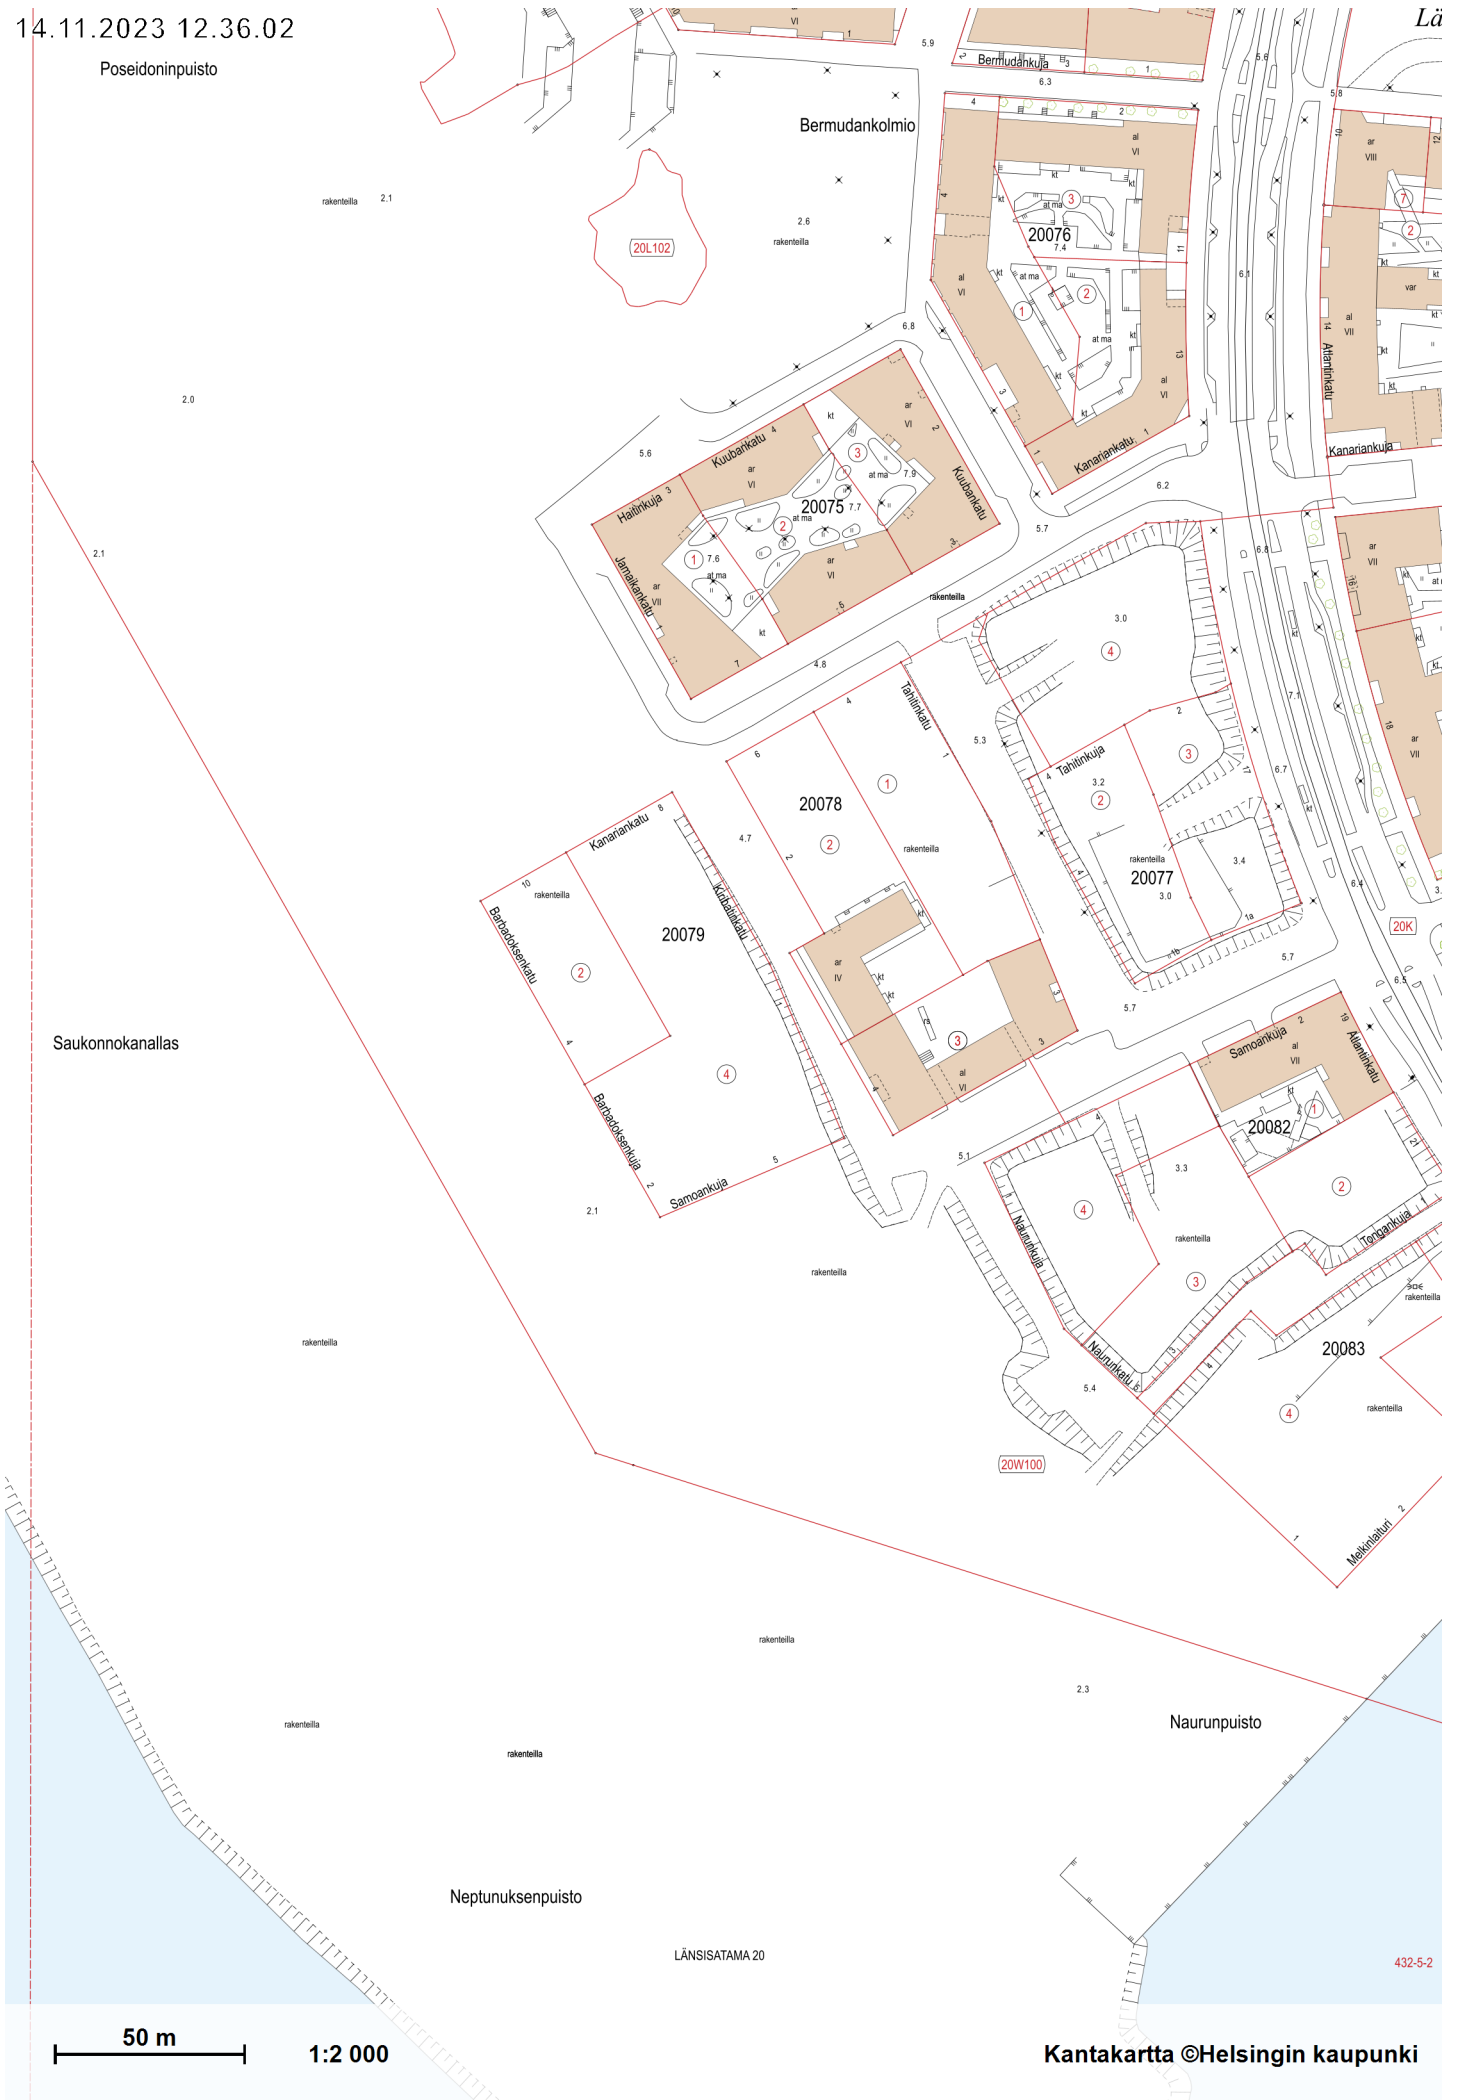

14.11.2023 12.36.02

Poseidonipuisto

Lä

Saukonnanallas

Neptunuksenpuisto

Naurupuisto

LÄNSISATAMA 20

50 m

1:2 000

Kantakartta ©Helsingin kaupunki

432-5-2