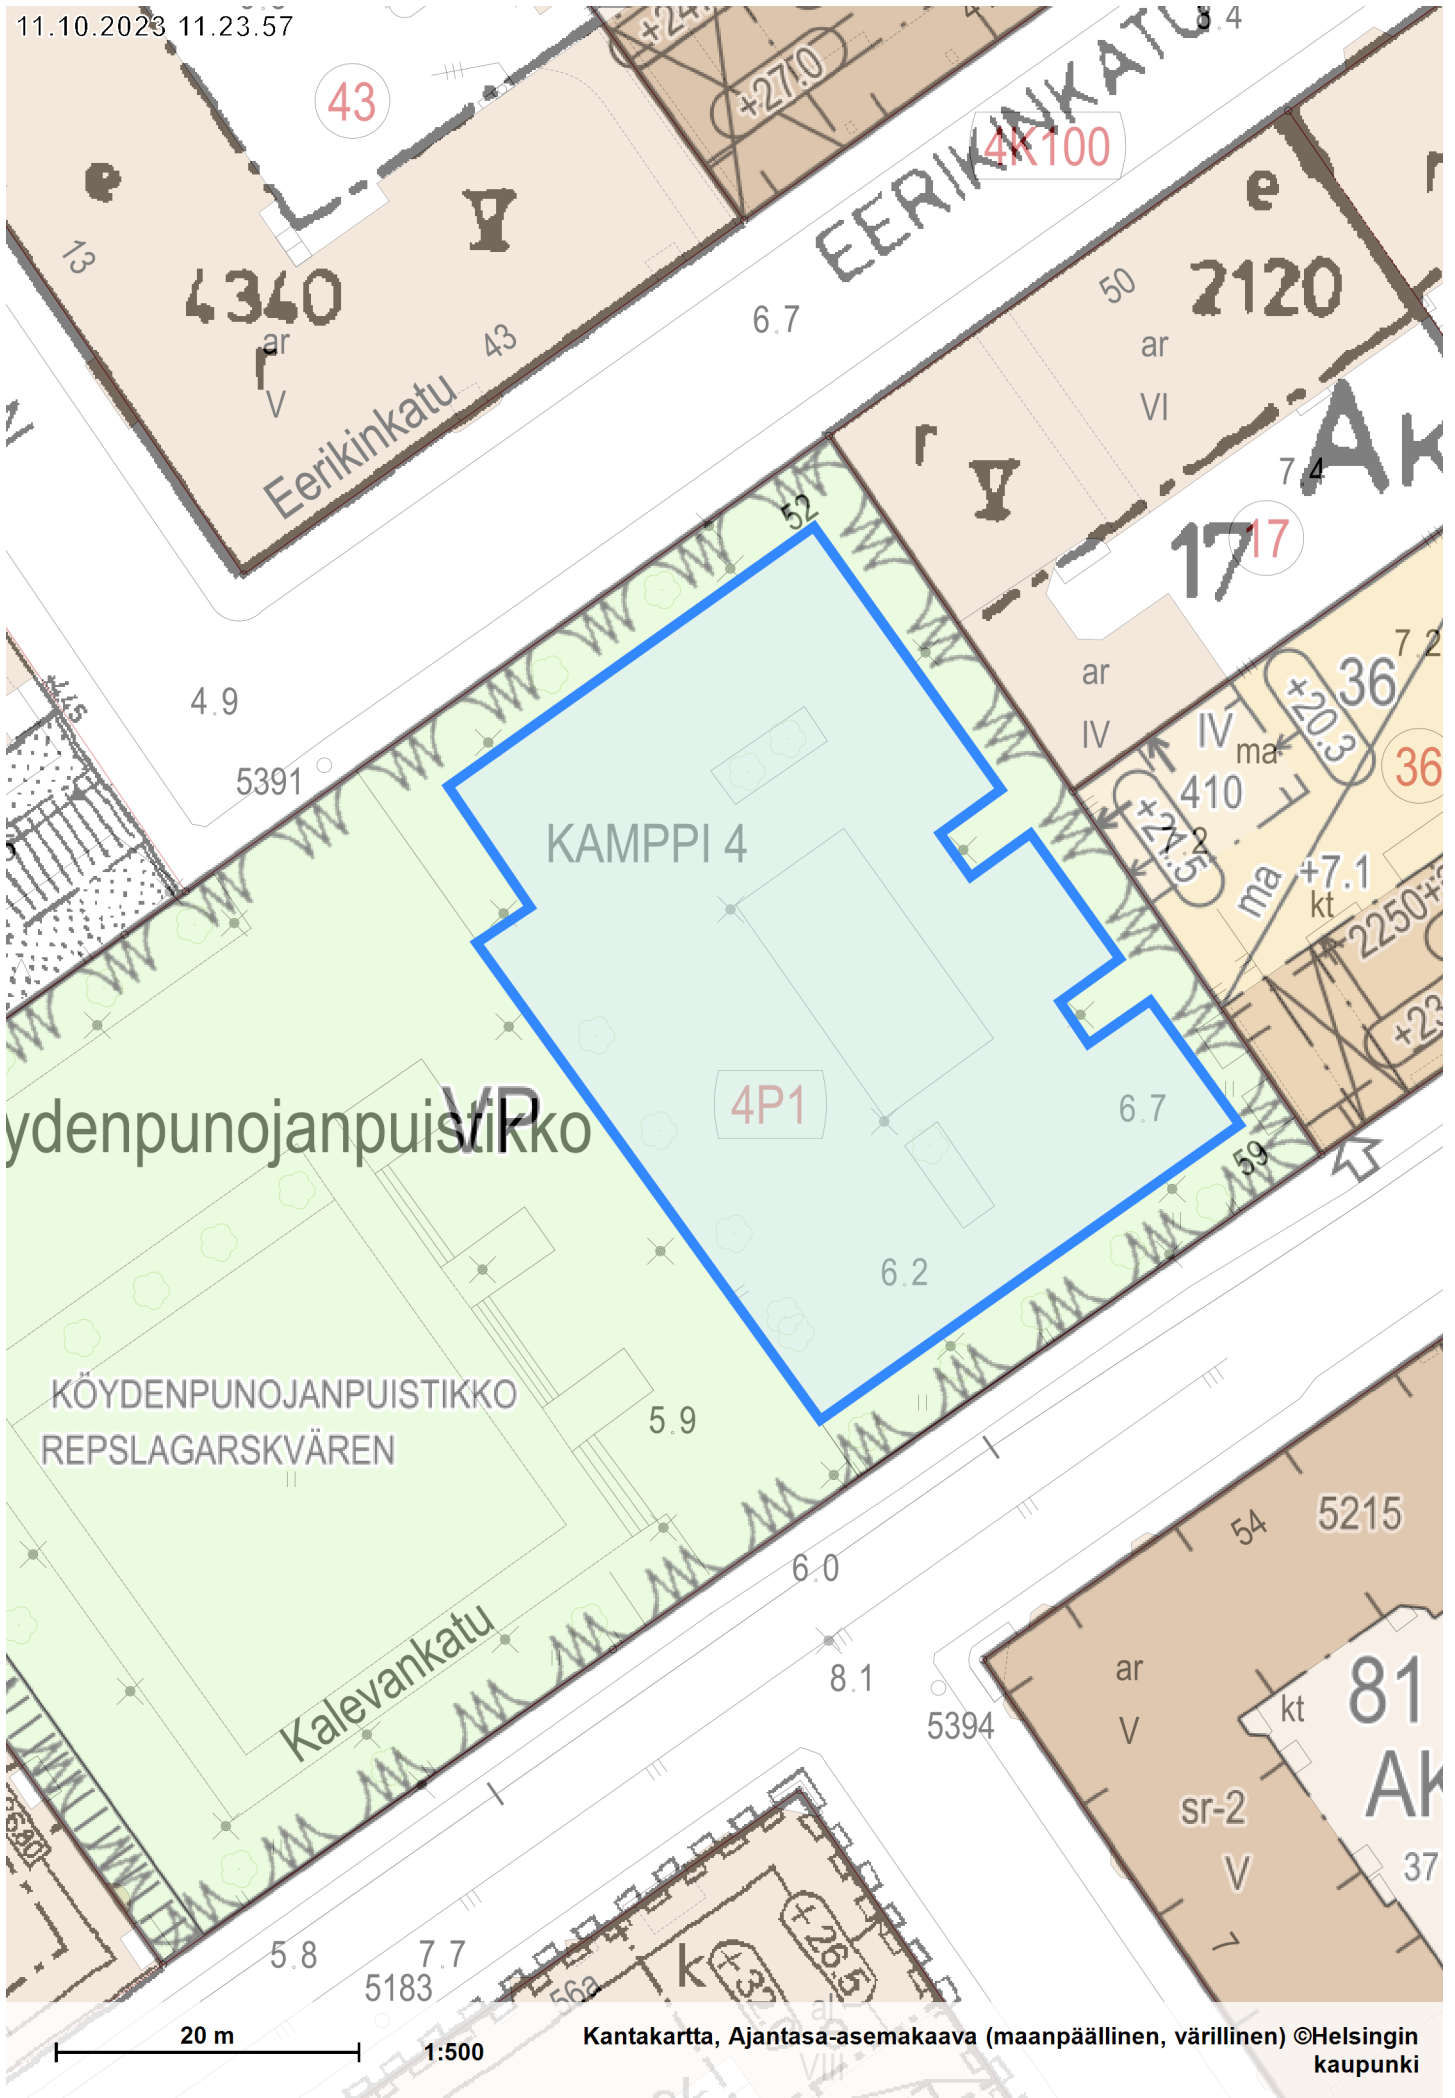

11.10.2023 11.23.57

Köydenpunojanpuistikko

KÖYDENPUNOJANPUUSTIKKO  
REPSLAGARSKVÄREN

20 m

1:500

Kantakartta, Ajantasa-asekaava (maanpäällinen, värillinen) ©Helsingin kaupunki