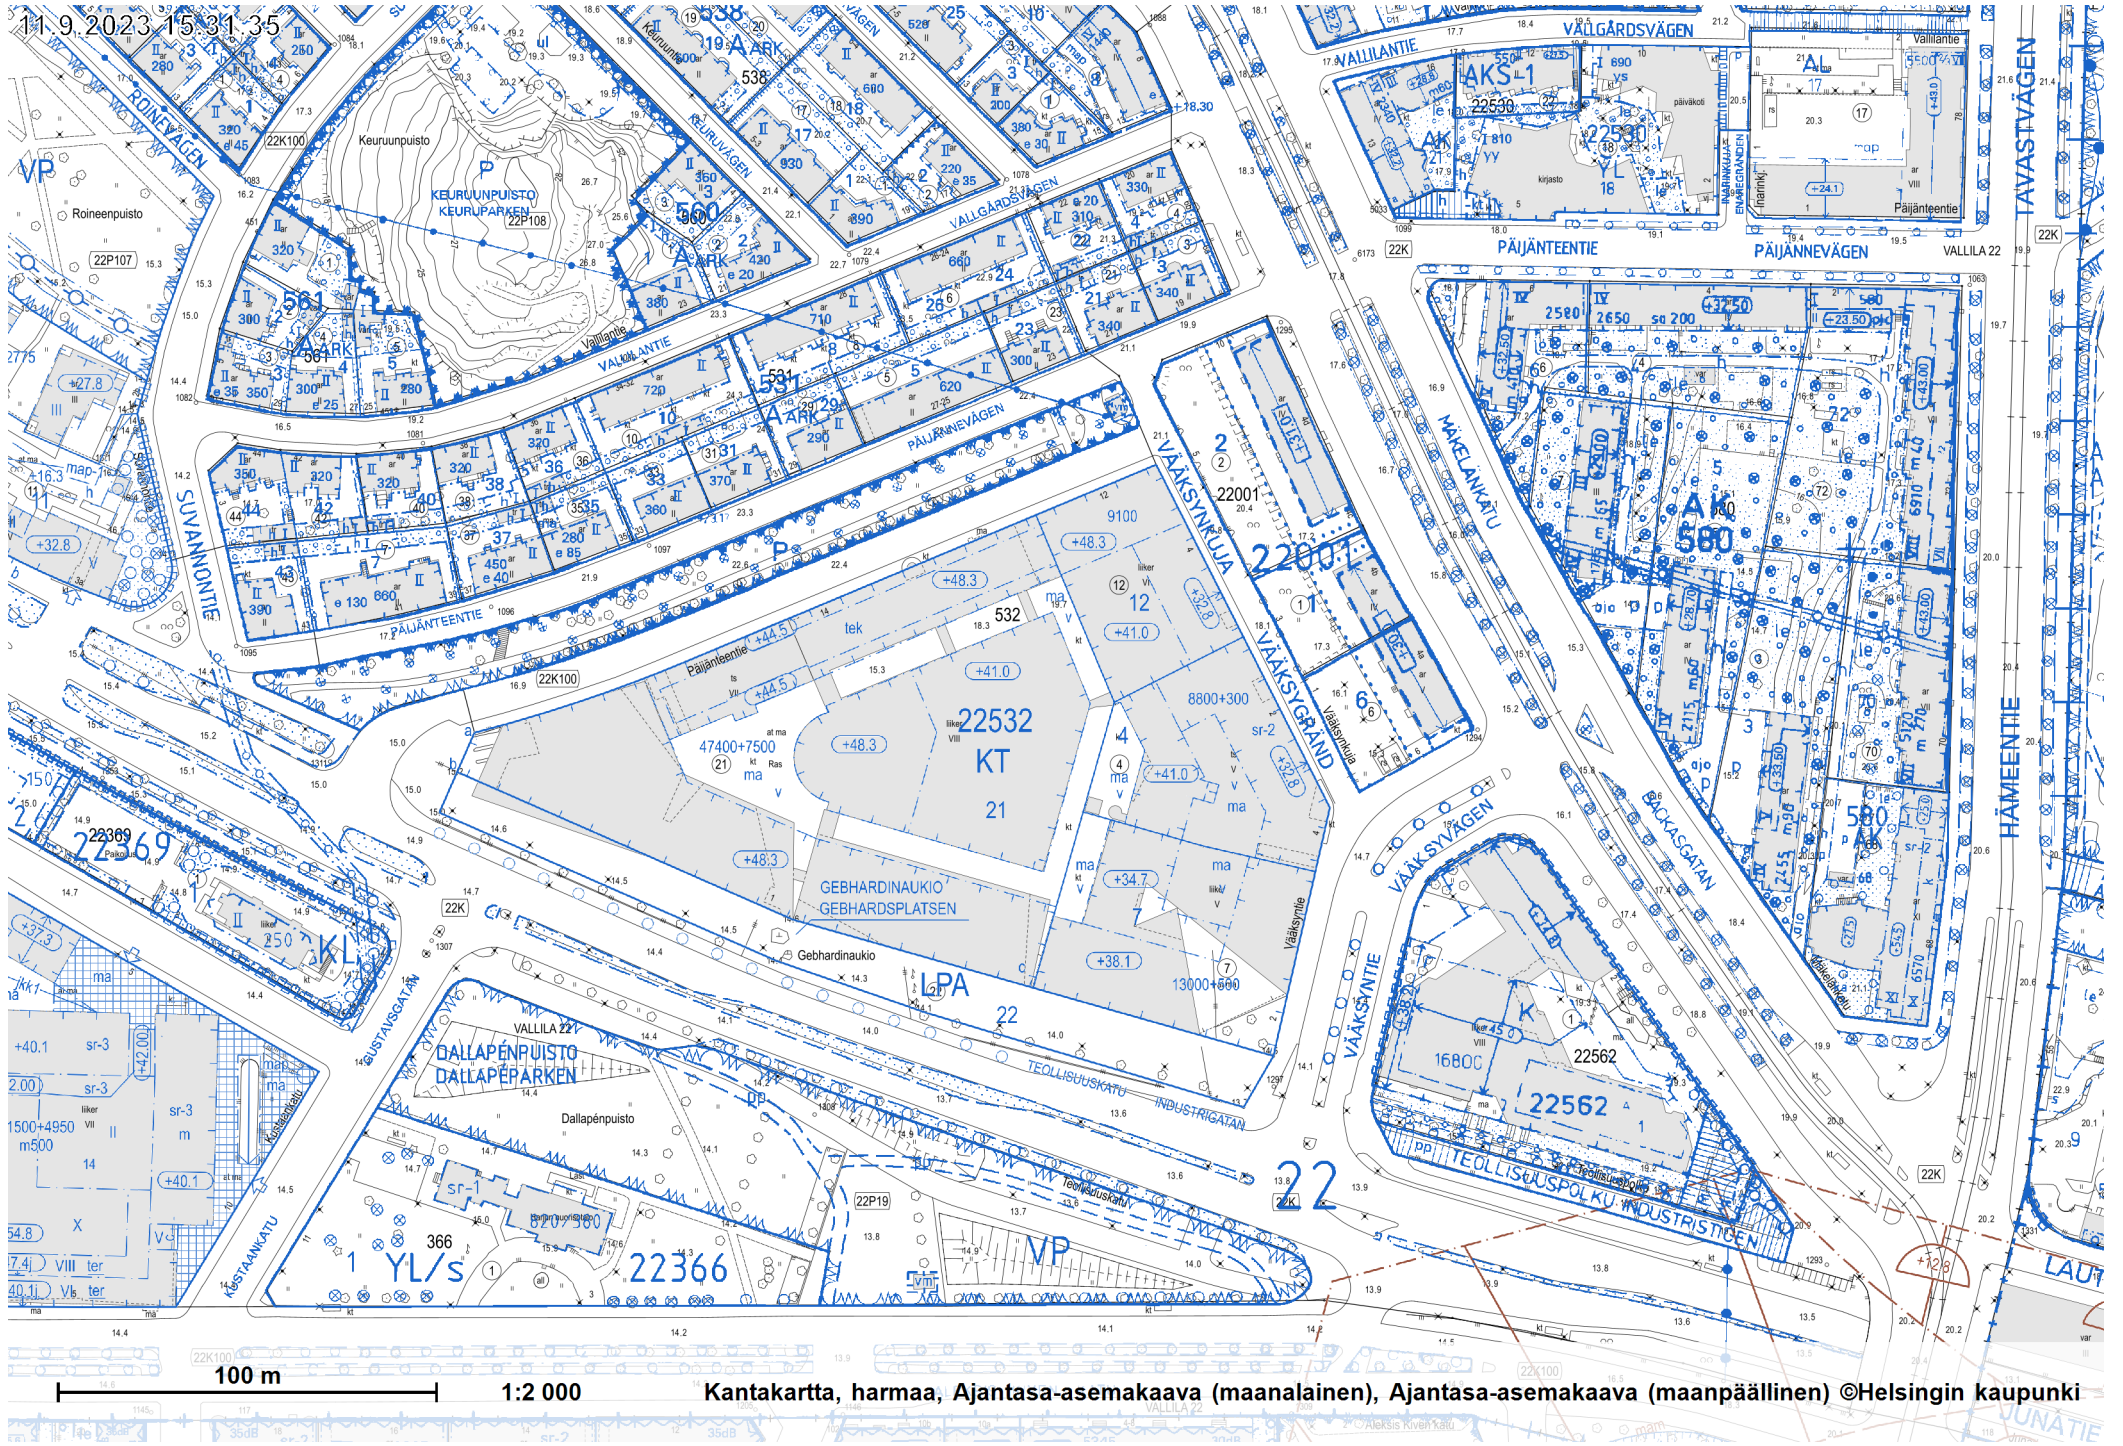

11.9.2023 15:31:35

Kantakartta, harmaa, Ajantasa-asemakaava (maalainen), Ajantasa-asemakaava (maanpäällinen) ©Helsingin kaupunki