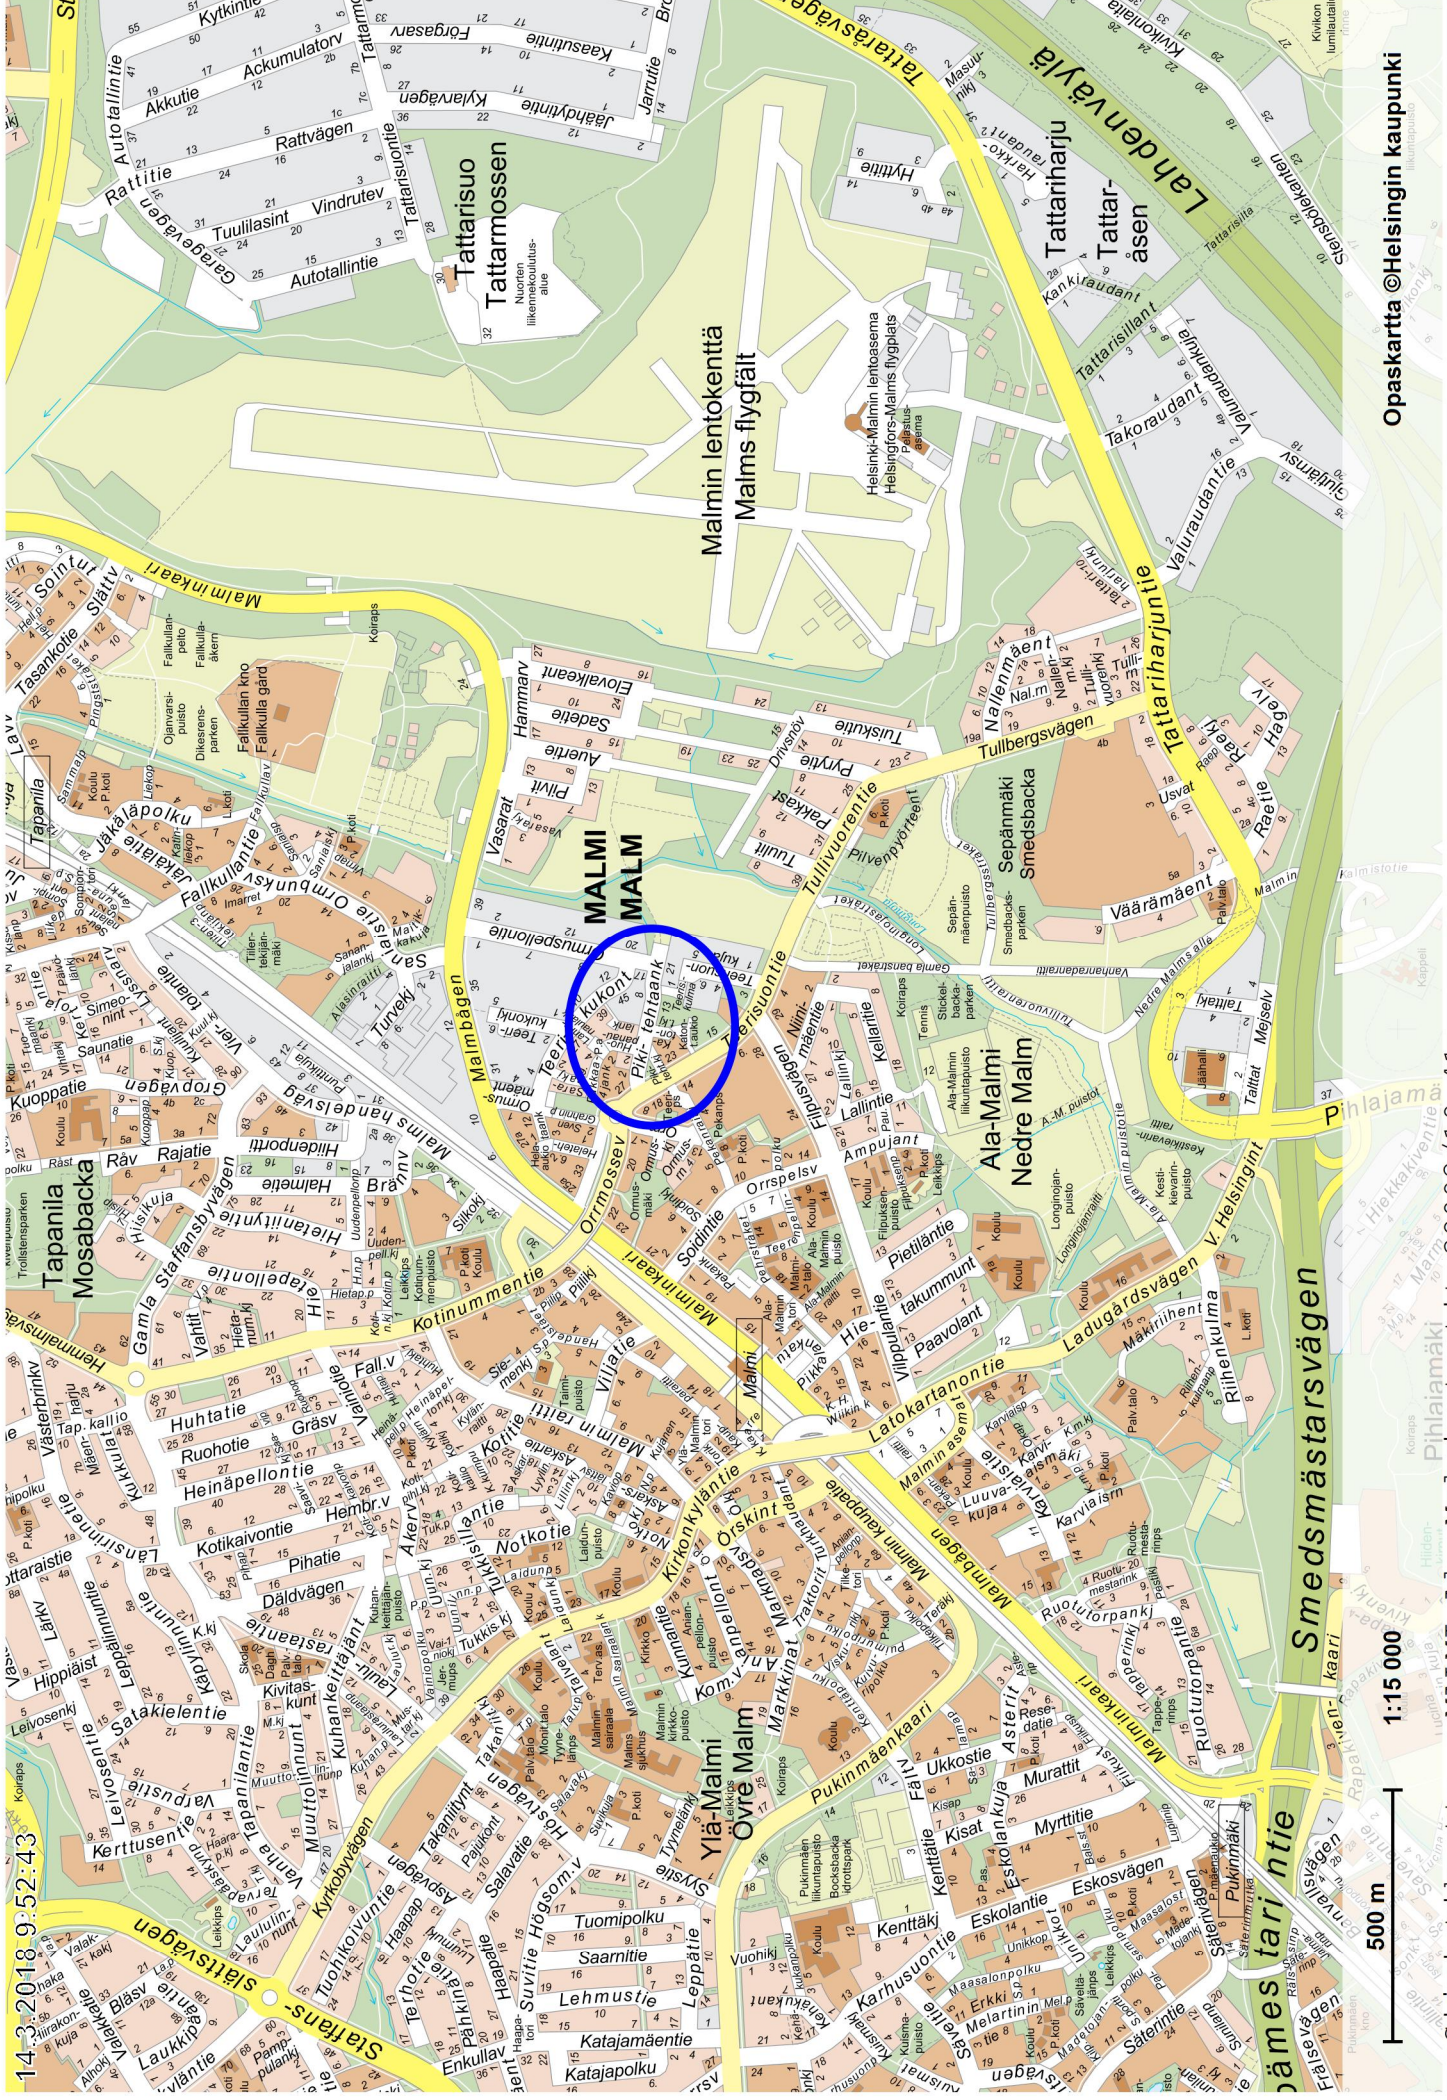

Opaskartta (pääkaupunkiseutu) ©Helsingin, Vantaan ja Espoon kaupungit

1:15 000

500 m

Sijaintikartta KAARELA Honkasuo, tontit 33354/1-2 ja 33355/1

14.3.2018 9:46:25

500 m

1:15 000

Opaskartta ©Helsingin kaupunki

Sijaintikartta TUOMARINKYLÄ Torparinmäki, tontti 351619/24

Kantakartta, Ajantasa-aseமாகა (maanalainen), Ajantasa-aseமாகა (maanpäällinen) ©Helsingin kaupunki

TUOMARINKYLÄ Torpparinmäki, tontti 35169/24

1:1 000

50 m

VL/S
TORPPARINPUISTO
TORPPARPARKEN

600*90*60

16.8 431-1-659

14.3.2018 9:42:31
35121

14-3-2018 9:52:43

500 m

1:15 000

MALMI Ala-Malmi, tontit 38092/19-41

Opaskartta ©Helsingin kaupunki

Sijaintikartta MALMI Ala-Malmi, tontit 38092/19-41

Kantakartta, Ajantasa-asekaava (maanalainen), Ajantasa-asekaava (maanpäällinen) ©Helsingin kaupunki