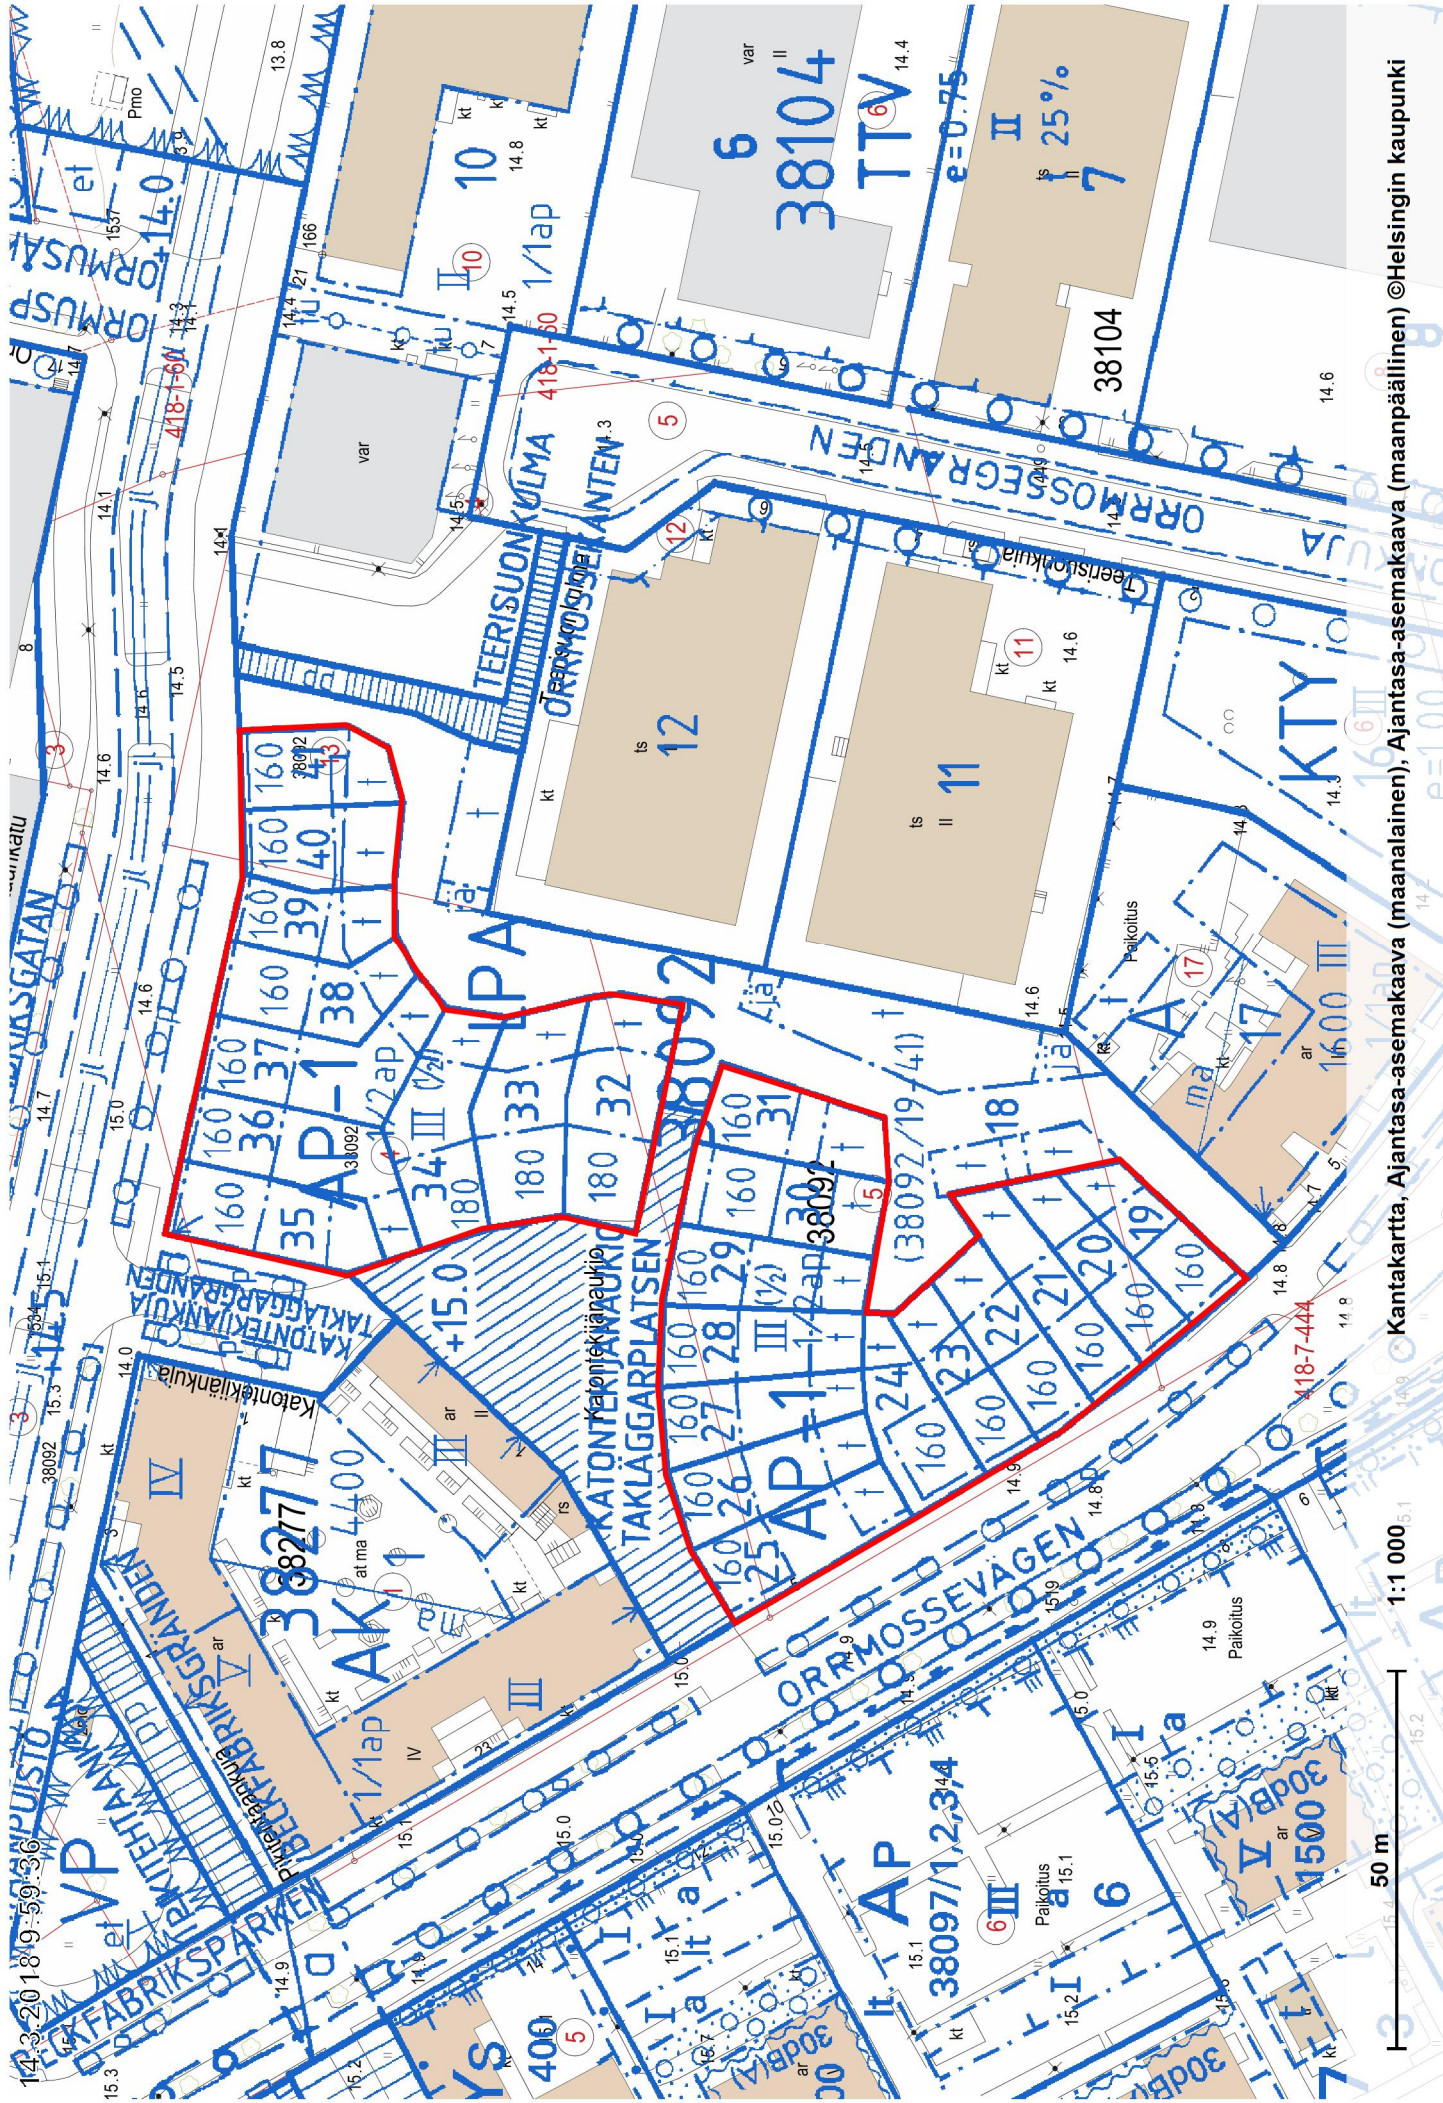

Opaskartta (pääkaupunkiseutu) ©Helsingin, Vantaan ja Espoon kaupungit

1:15 000

500 m

Sijaintikartta KAARELA Honkasuo, tontit 33354/1-2 ja 33355/1

14.3.2018 9:46:25

500 m

1:15 000

Opaskartta ©Helsingin kaupunki

Sijaintikartta TUOMARINKYLÄ Torparinmäki, tontti 351619/24

Kantakartta, Ajantasa-aseமாகა (maanalainen), Ajantasa-aseமாகა (maanpäällinen) ©Helsingin kaupunki

TUOMARINKYLÄ Torpparinmäki, tontti 35169/24

1:1 000

50 m

VL/S
TORPPARINPUISTO
TORPPARPARKEN

600*90*60

16.8 431-1-659

14.3.2018 9:42:31
35121

14-3-2018 9:52:43

500 m

1:15 000

MALMI Ala-Malmi, tontit 38092/19-41

Opaskartta ©Helsingin kaupunki

Sijaintikartta MALMI Ala-Malmi, tontit 38092/19-41

Kantakartta, Ajantasa-asekaava (maanalainen), Ajantasa-asekaava (maanpäällinen) ©Helsingin kaupunki