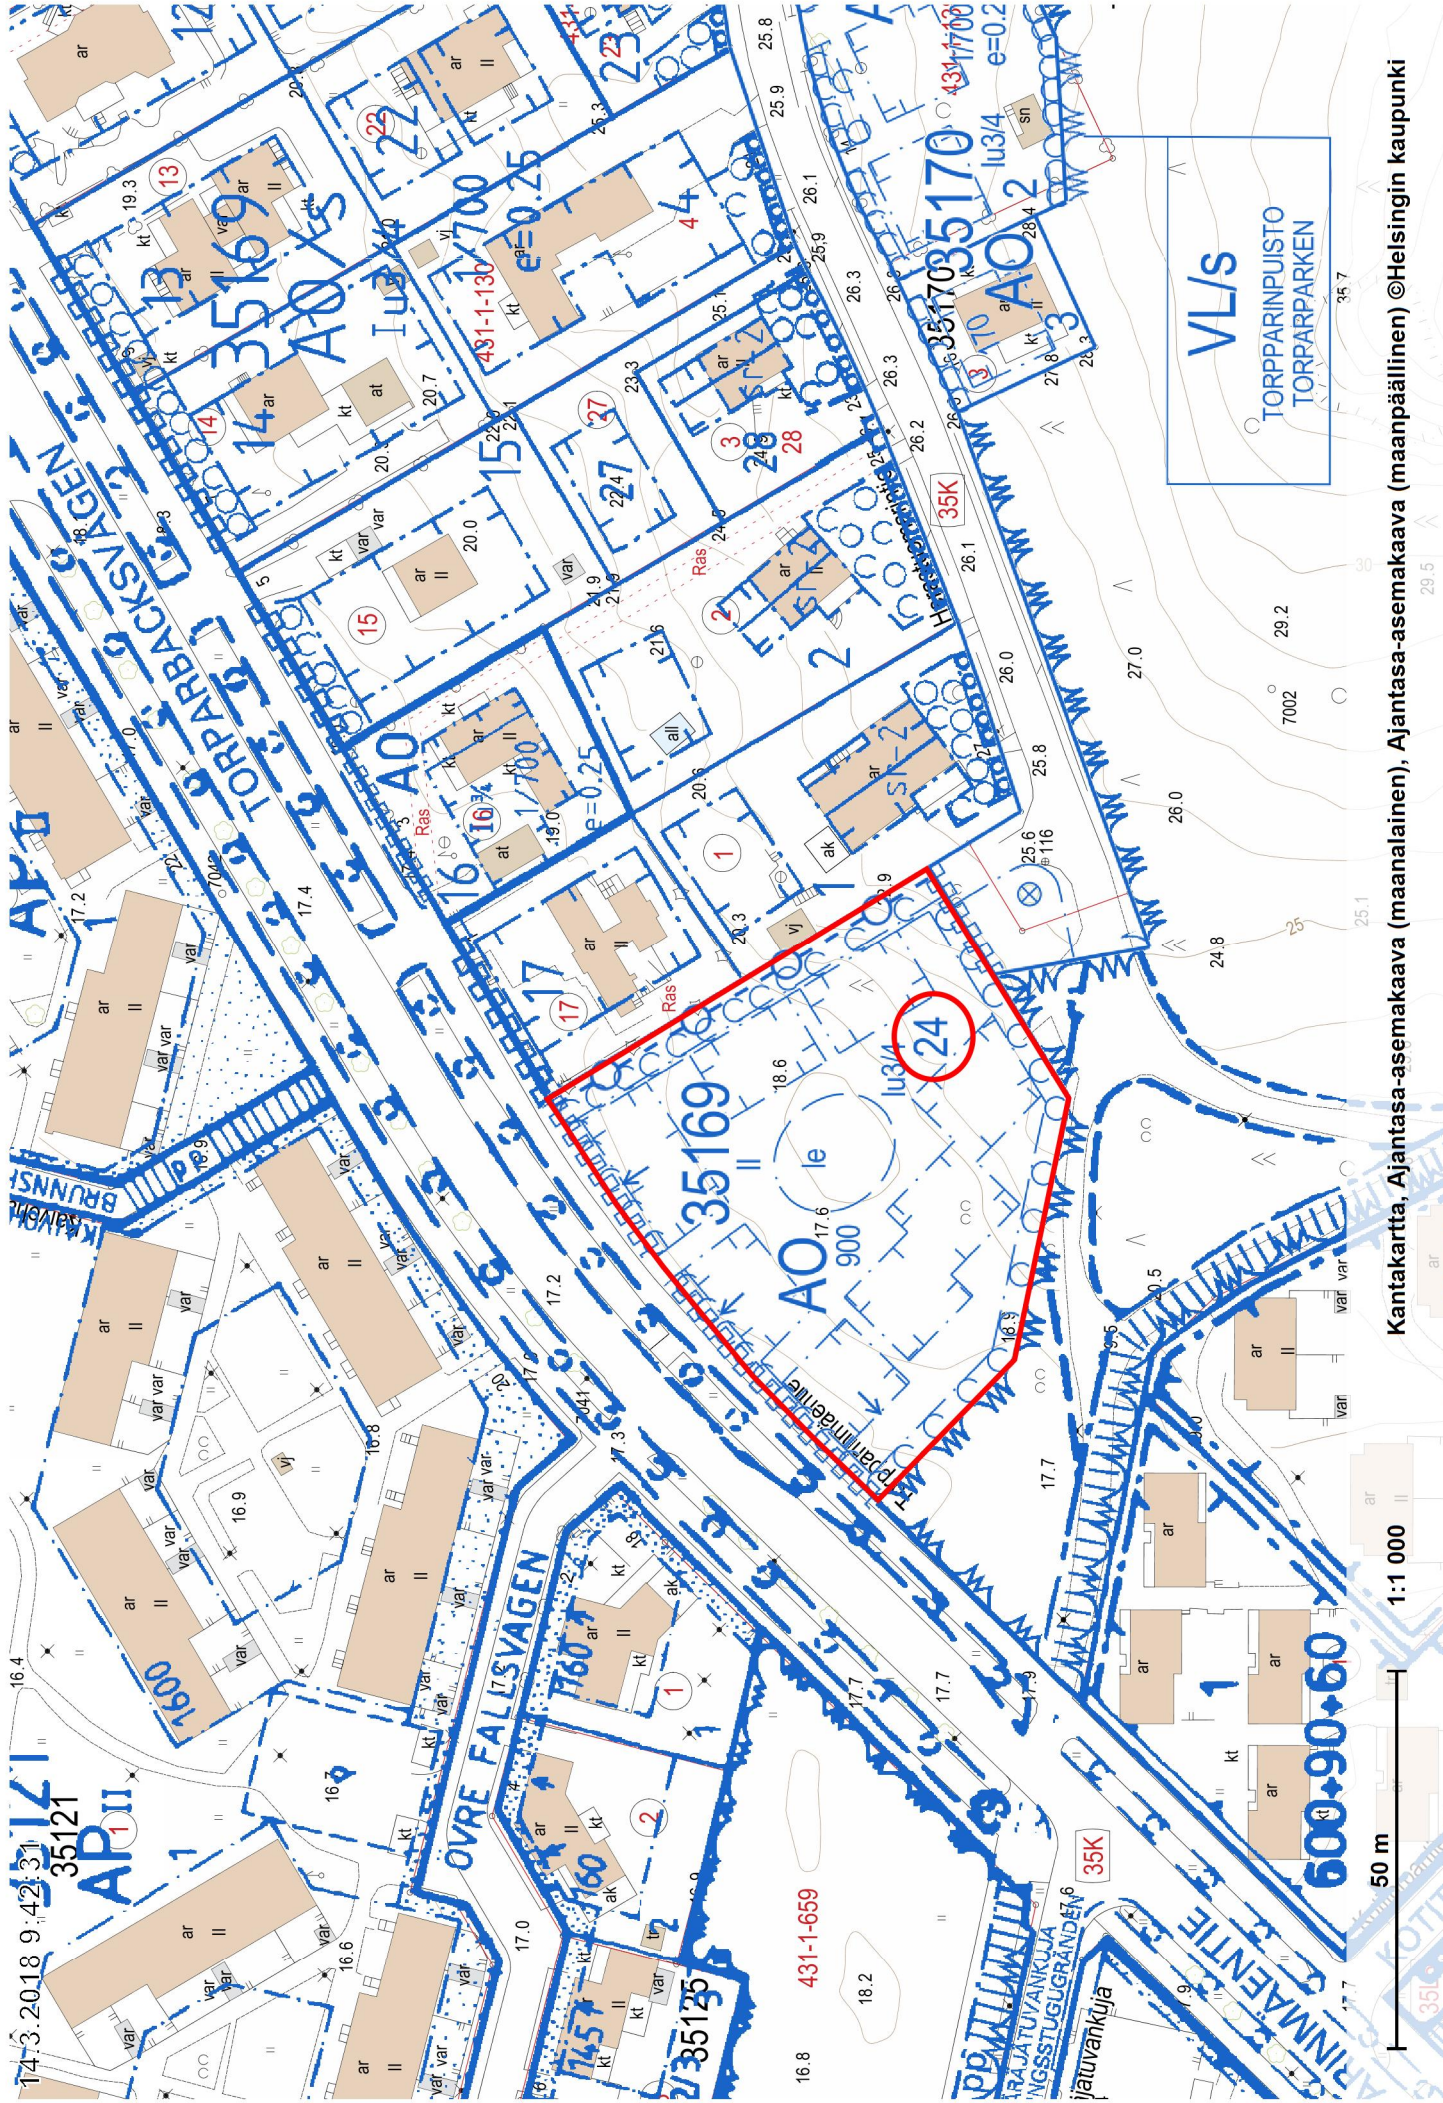

Opaskartta (pääkaupunkiseutu) ©Helsingin, Vantaan ja Espoon kaupungit

1:15 000

500 m

Sijaintikartta KAARELA Honkasuo, tontit 33354/1-2 ja 33355/1

14.3.2018 9:46:25

500 m

1:15 000

Opaskartta ©Helsingin kaupunki

Sijaintikartta TUOMARINKYLÄ Torparinmäki, tontti 351619/24

Kantakartta, Ajantasa-aseமாகა (maanalainen), Ajantasa-aseமாகა (maanpäällinen) ©Helsingin kaupunki

TUOMARINKYLÄ Torpparinmäki, tontti 35169/24

1:1 000

50 m

VL/S
TORPPARINPUISTO
TORPPARPARKEN

600*90*60

16.8 431-1-659

14.3.2018 9:42:31
35121

14-3-2018 9:52:43

500 m

1:15 000

MALMI Ala-Malmi, tontit 38092/19-41

Opaskartta ©Helsingin kaupunki

Sijaintikartta MALMI Ala-Malmi, tontit 38092/19-41

Kantakartta, Ajantasa-asekaava (maanalainen), Ajantasa-asekaava (maanpäällinen) ©Helsingin kaupunki