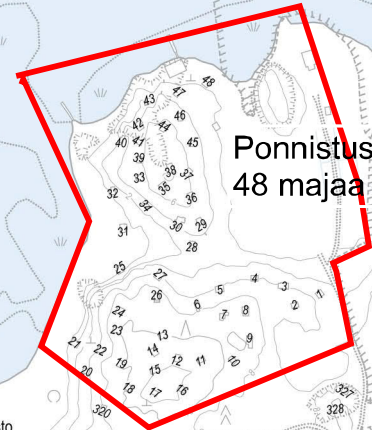

Kivinokka
Stenudden

Ponnistus r.y.
48 majaa

Kivinokan ulkolupuisto
Stenuddens friuftspark

Kivinokkalaiset
ry
380 majaa

JHL
181

Kulosaaren kartano
Brändö gård

Leposaari
Vilan

Varjosaari
Skuggan

Naurissalmen
Rö

Herttonien

Hertoniemi

250 m

1:5 000

Kiinteistökartan maastotiedot ©Helsingin kaupunki