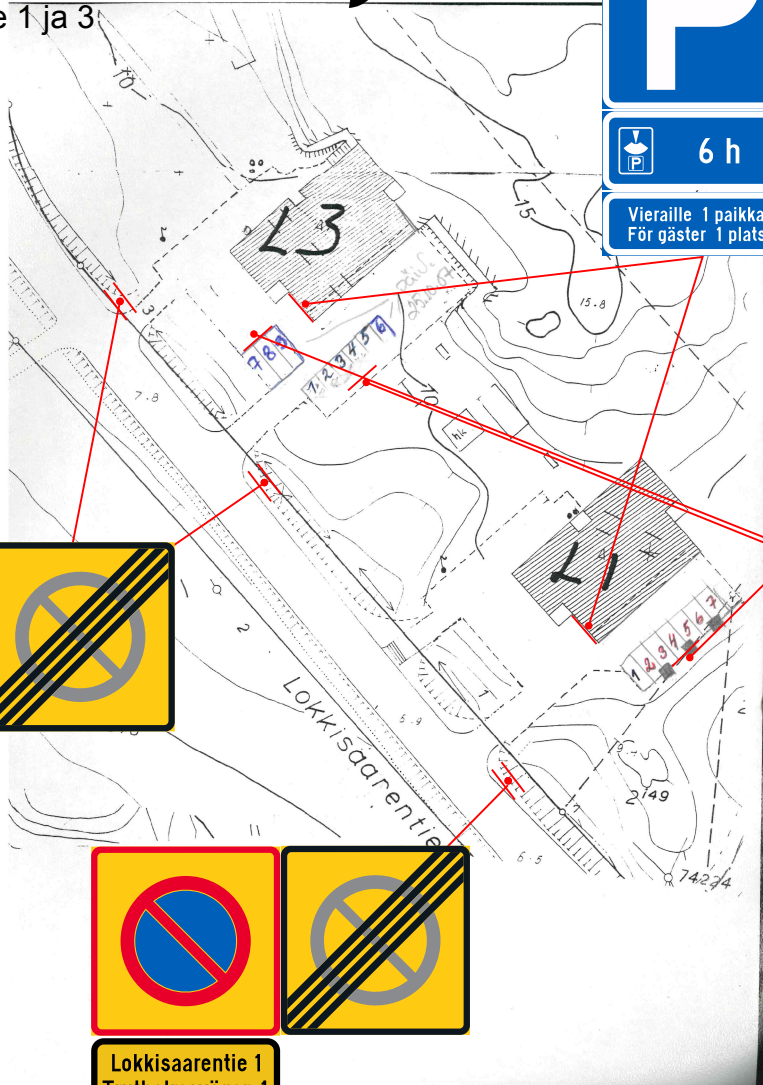

# LST 1 ja 3

Liite 1: Lksp 28.1.2022

Lokkisaarentie 1 ja 3

**P**

**6 h**

Vieraille 1 paikka  
För gäster 1 plats

**No entry**

**No parking**

Lokkisaarentie 3  
Trutholmsvägen 3

**No entry**

**No parking**

**No entry**

**No parking**

Lokkisaarentie 1  
Trutholmsvägen 1

**No entry**

**No parking**

**P**

Asukkaille  
För invånare

**Residential zone**

**Two-way traffic**