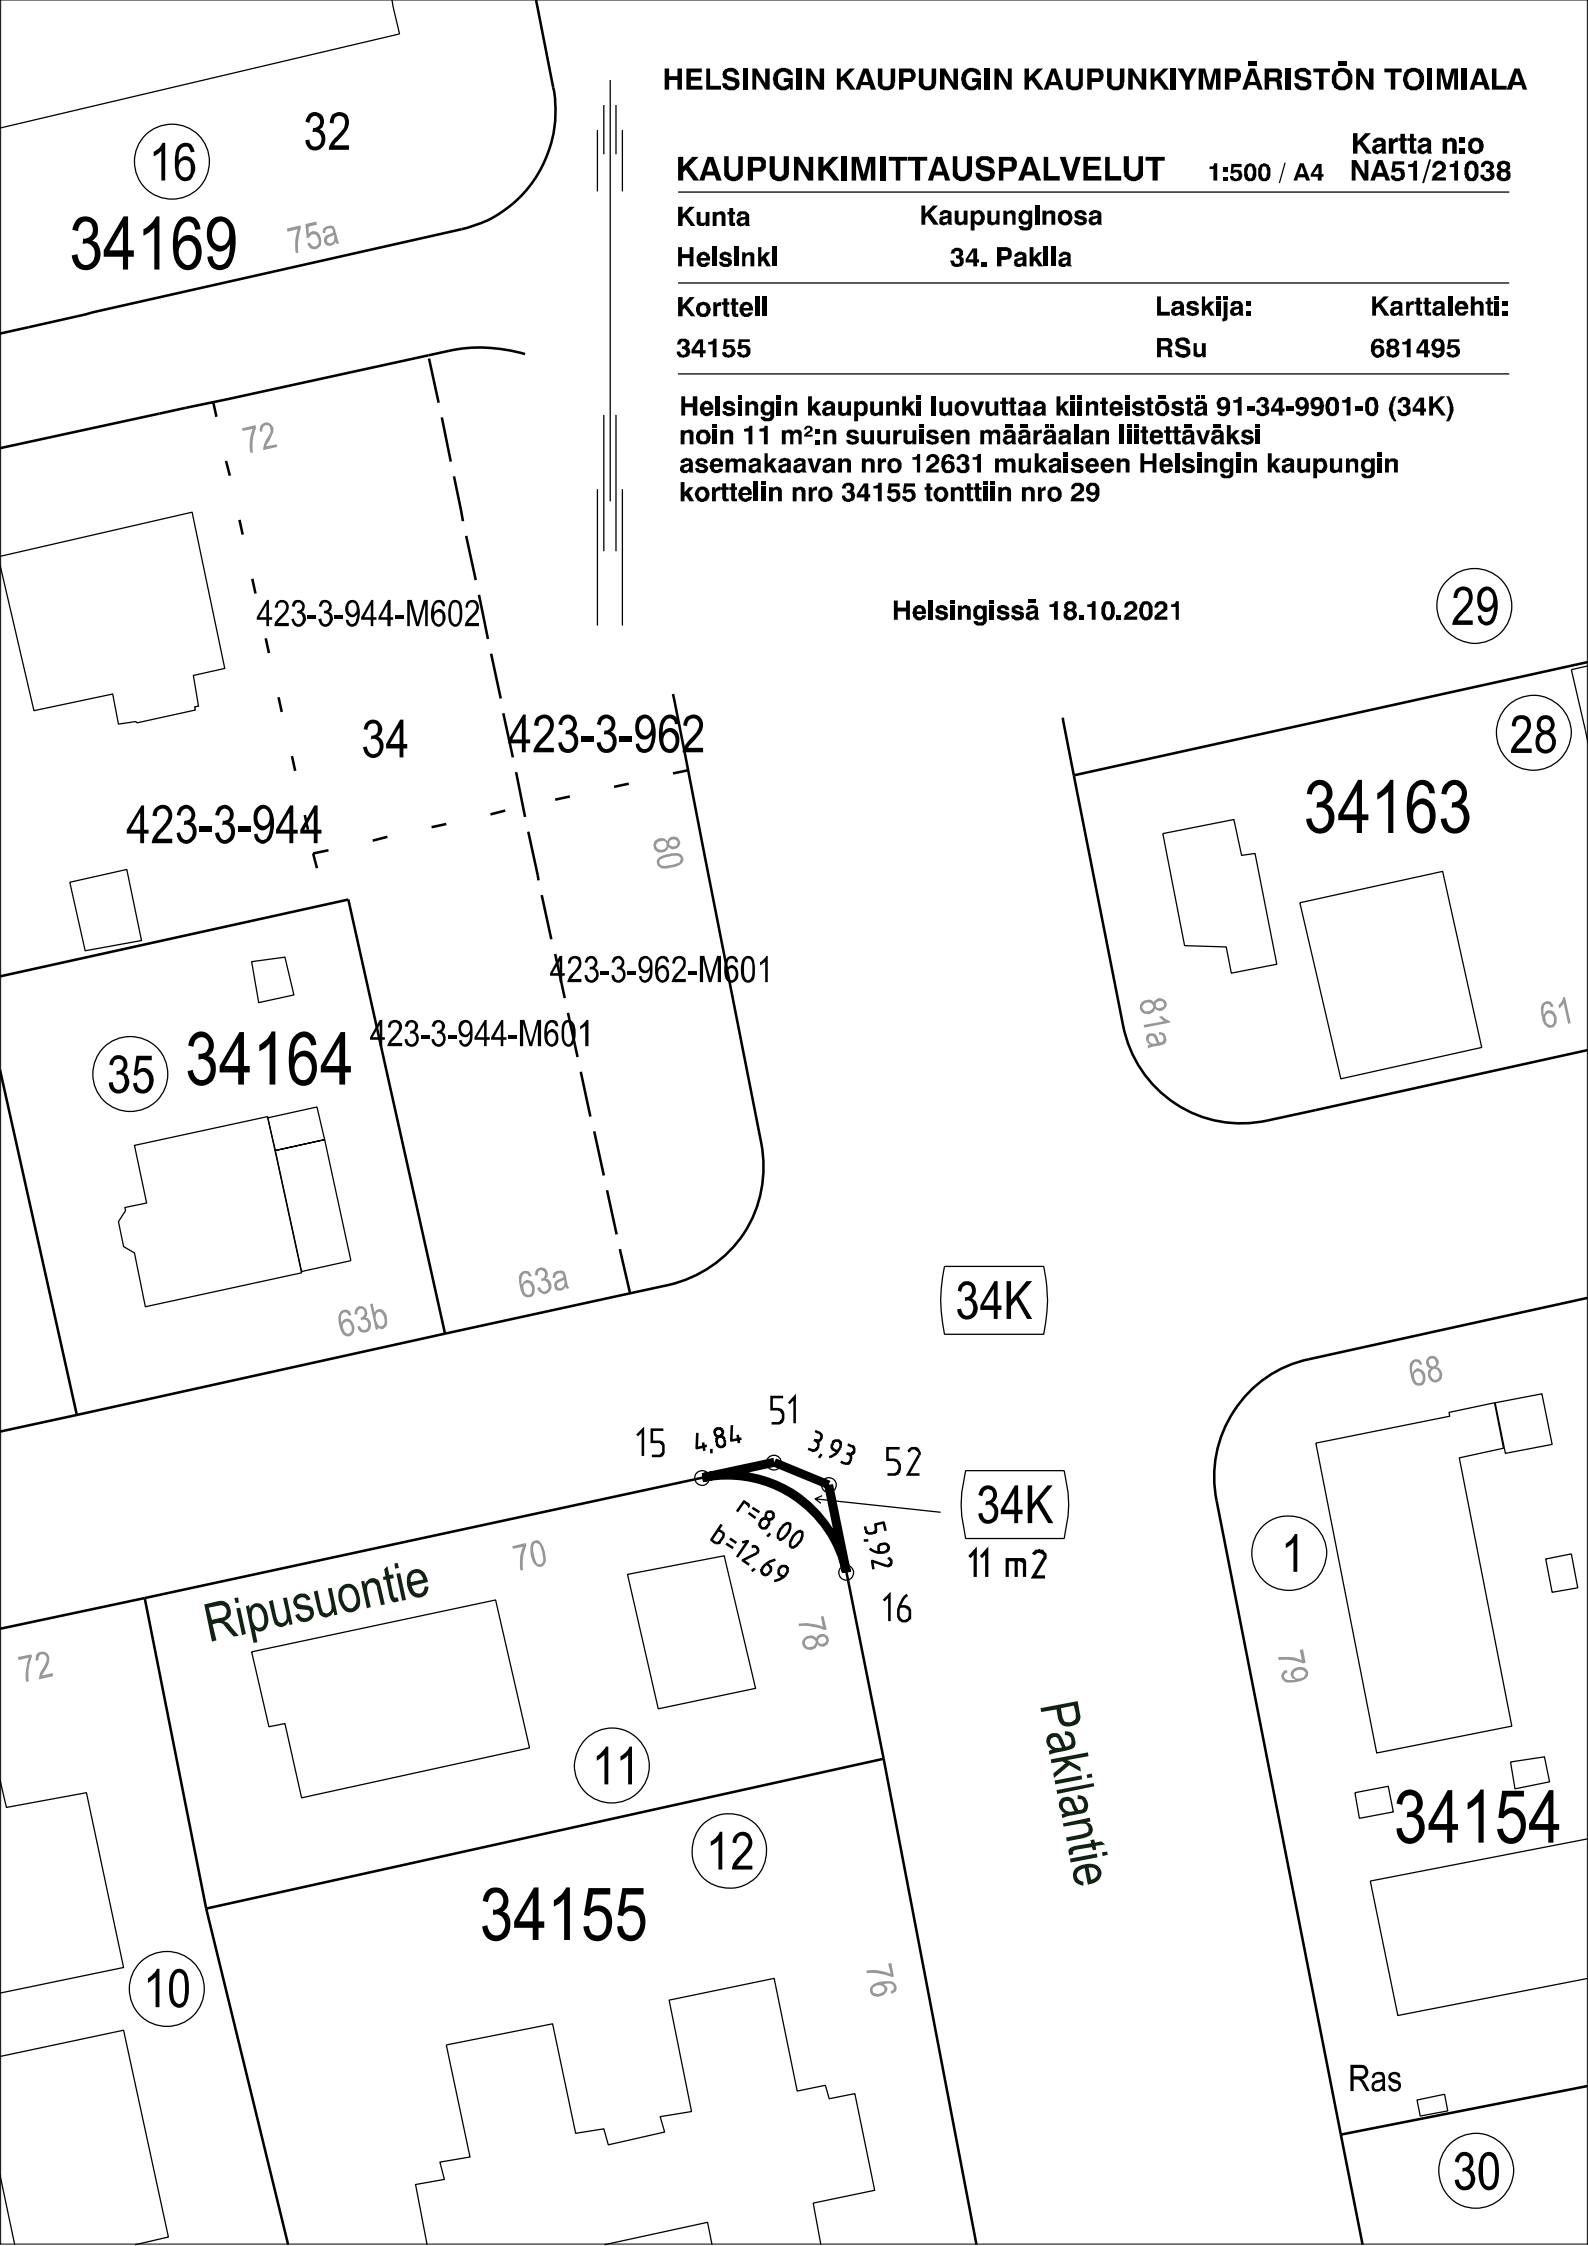

HELSINGIN KAUPUNGIN KAUPUNKIYMPÄRISTÖN TOIMIALA

KAUPUNKIMITTAUSPALVELUT

1:500 / A4

Kartta n:o
NA51/21038

Kunta
Helsinki

Kaupunginosa
34. Pakila

Kortteli
34155

Laskija:
RSu

Karttalehti:
681495

Helsingin kaupunki luovuttaa kiinteistöstä 91-34-9901-0 (34K) noin 11 m²:n suuruisen määrään liitettäväksi asemakaavan nro 12631 mukaiseen Helsingin kaupungin korttelin nro 34155 tonttiin nro 29

Helsingissä 18.10.2021

16 32
34169 75a

72
423-3-944-M602

34 423-3-962

423-3-944

35 34164

423-3-944-M601

423-3-962-M601

63b

63a

34K

34K

11 m2

Ripusuontie

Pakilantie

Ras

29

28

34163

81a

61

68

1

79

34154

10

11

12

34155

76

30

15 4.84 51 3.93 52

$r=8.00$
 $b=12.69$

5.92

16

70

78

72