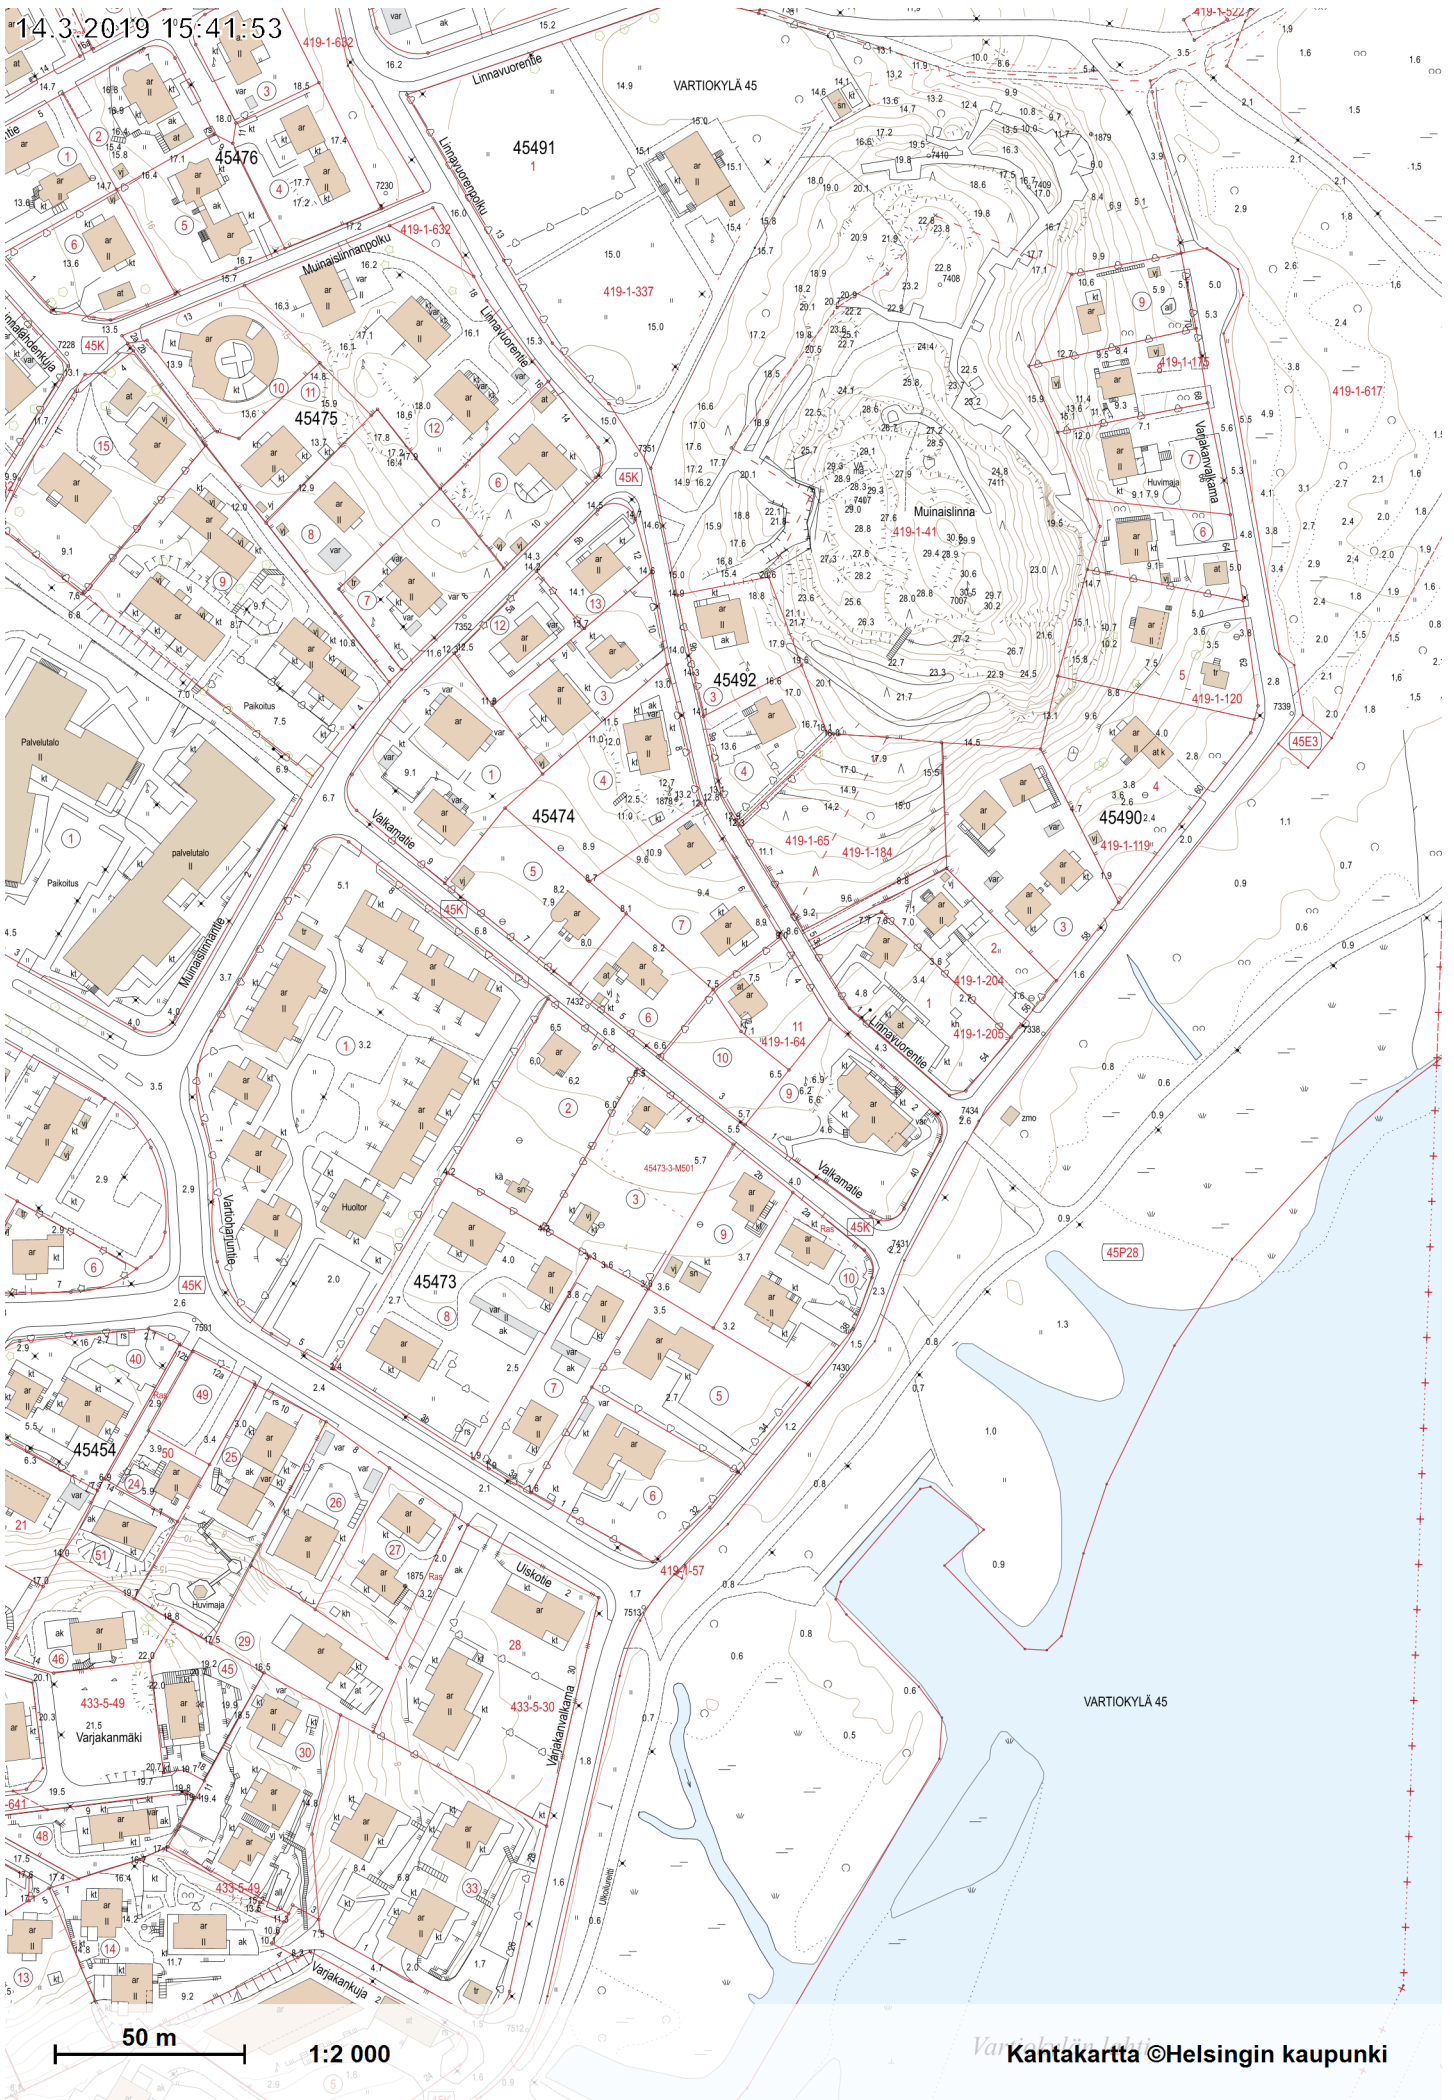

14.3.2019 15:41:53

50 m 1:2 000

Kantakartta ©Helsingin kaupunki