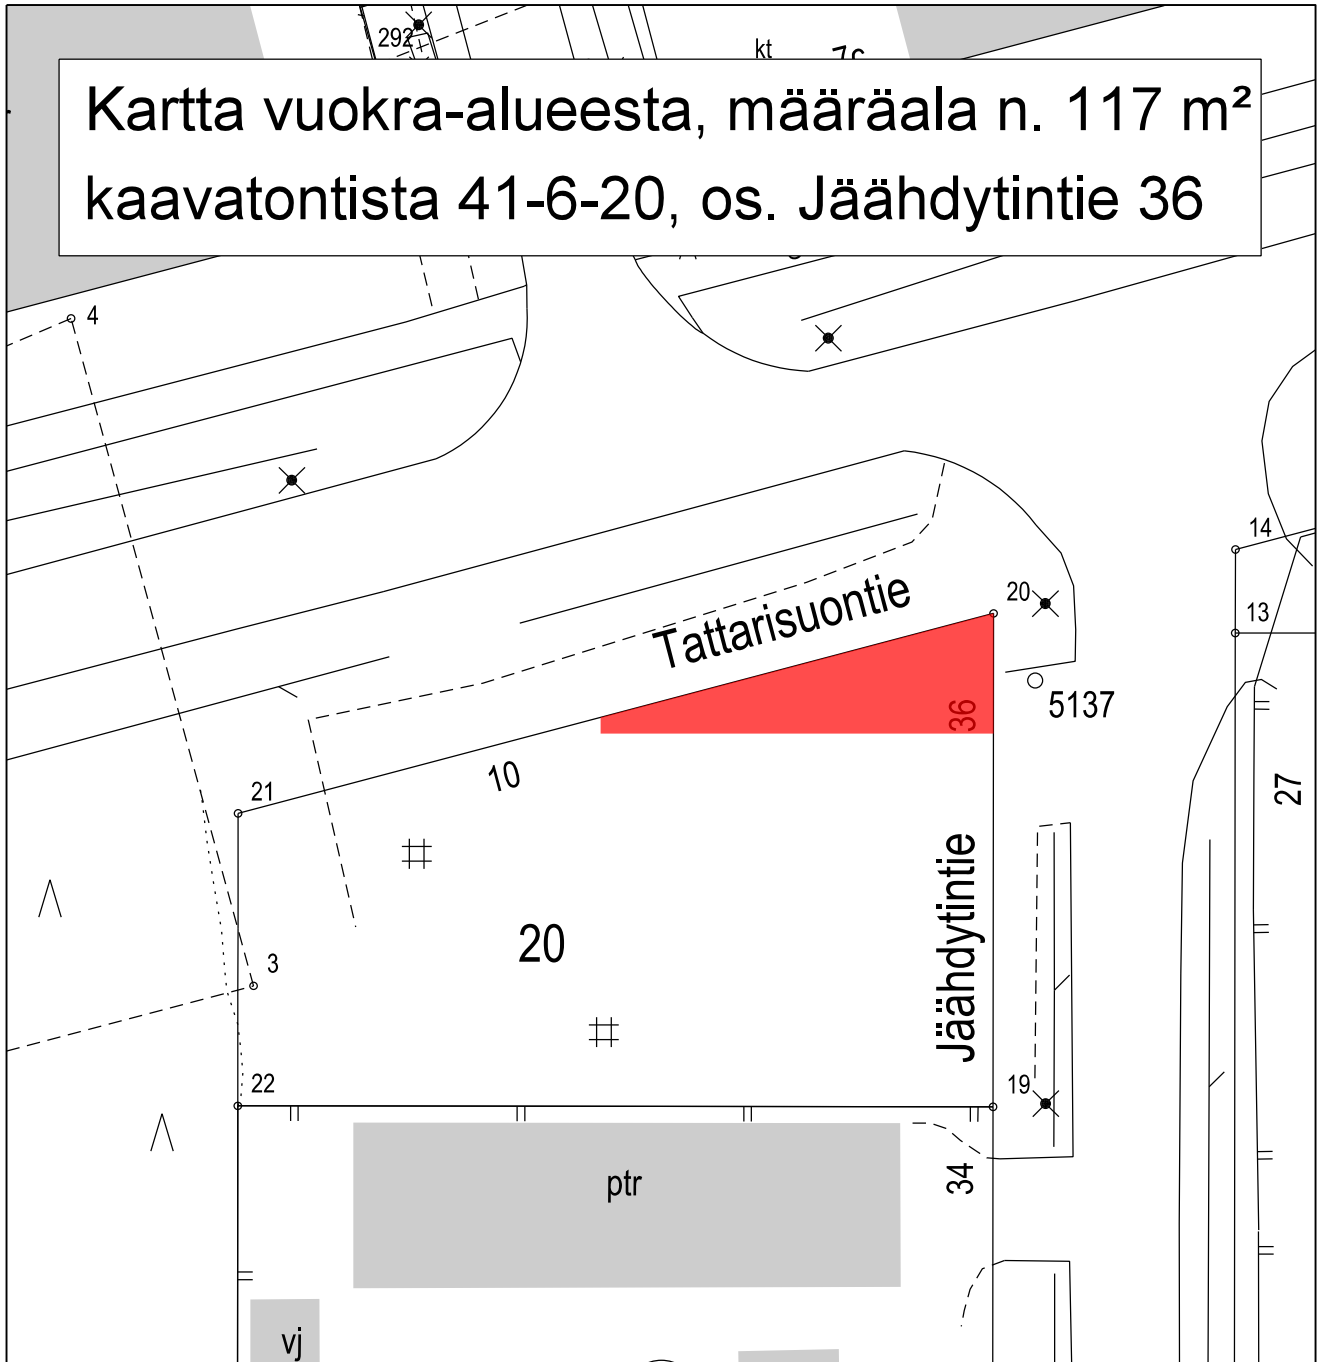

Kartta vuokra-alueesta, määräala n. 117 m<sup>2</sup>  
kaavatontista 41-6-20, os. Jäähdytintie 36

1:500, Tattarisuo, 13.8.2020 /TH