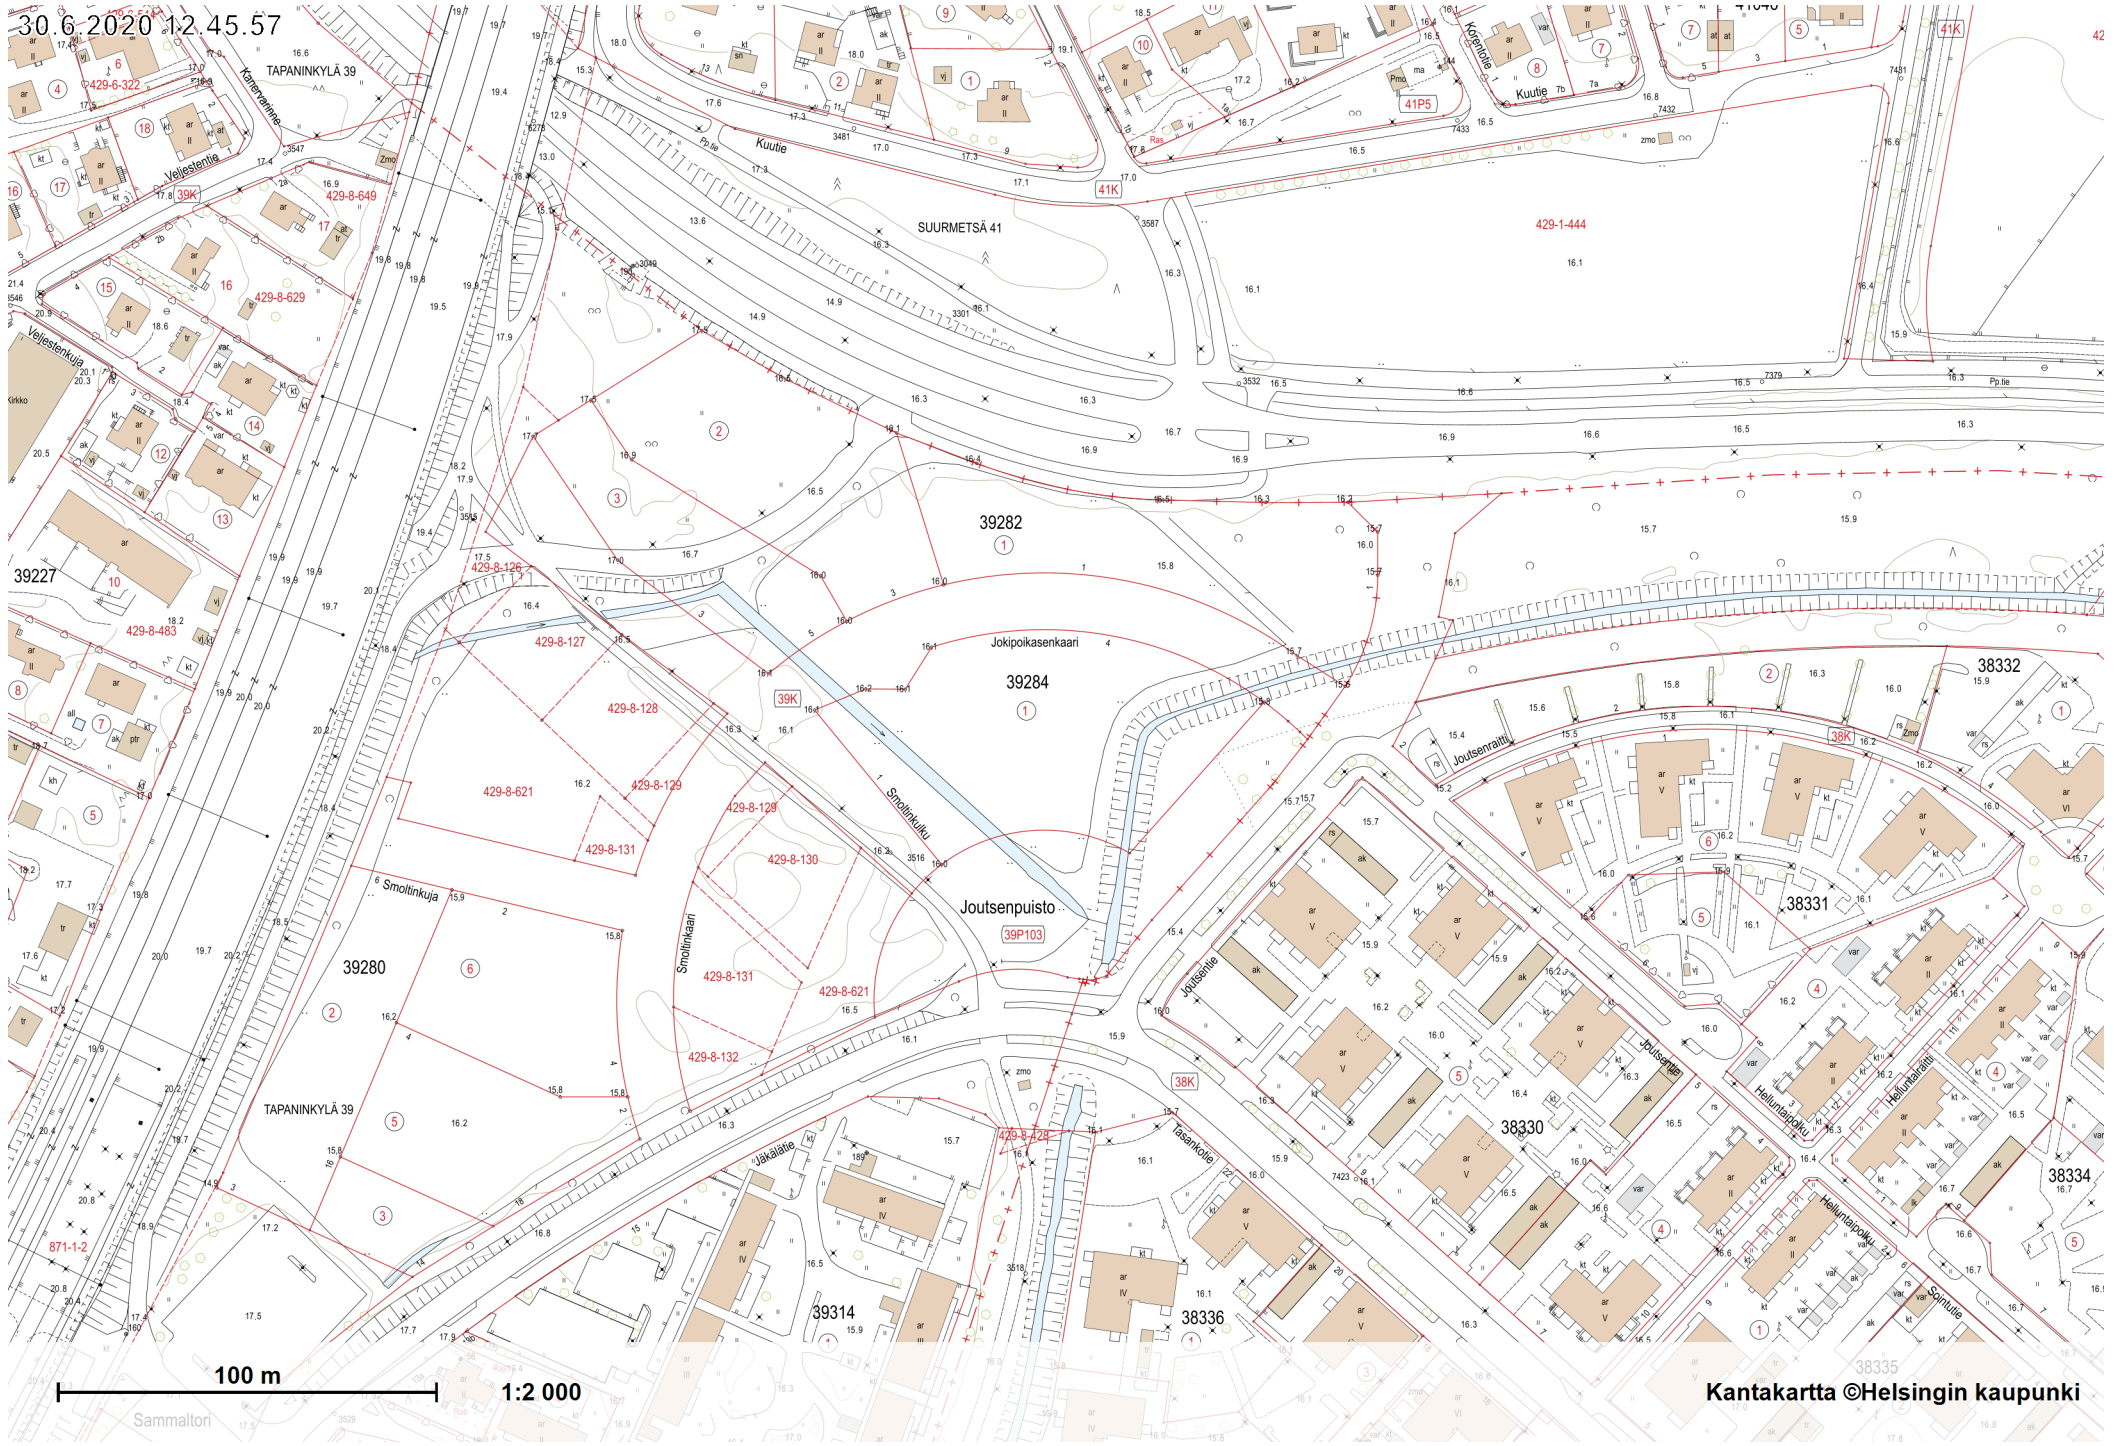

30.6.2020 12.45.57

100 m

1:2 000

Kantakartta ©Helsingin kaupunki