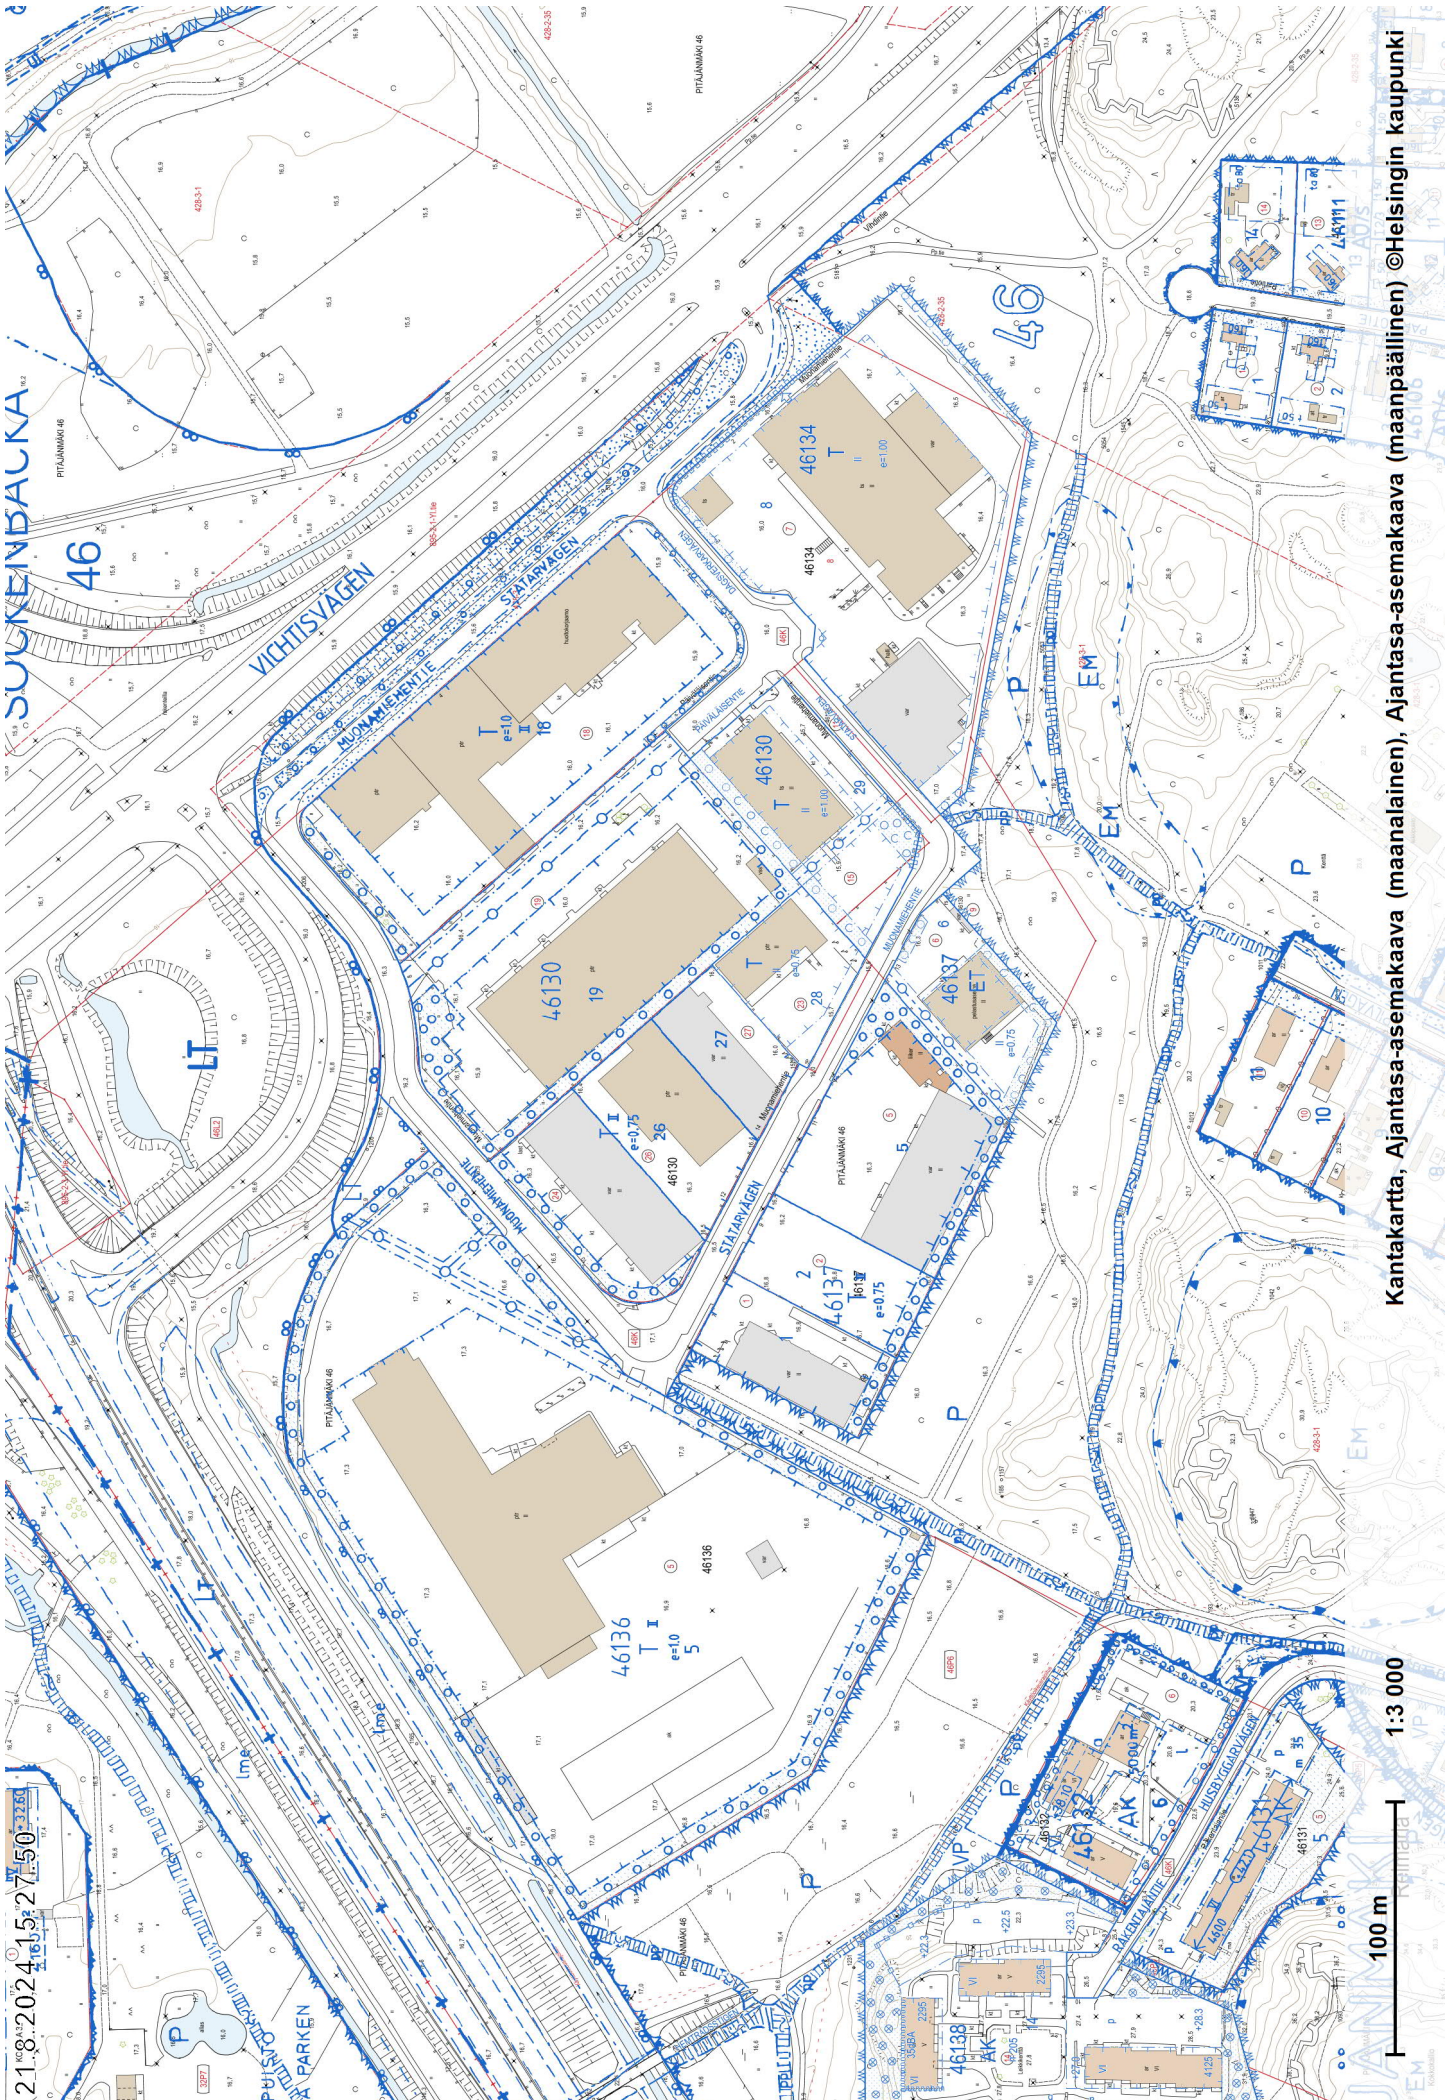

21.8.2024 15:27:50

100 m

1:3 000

Kantakartta, Ajantasa-asemakaava (maalainen), Ajantasa-asemakaava (maapäällinen) ©Helsingin kaupunki