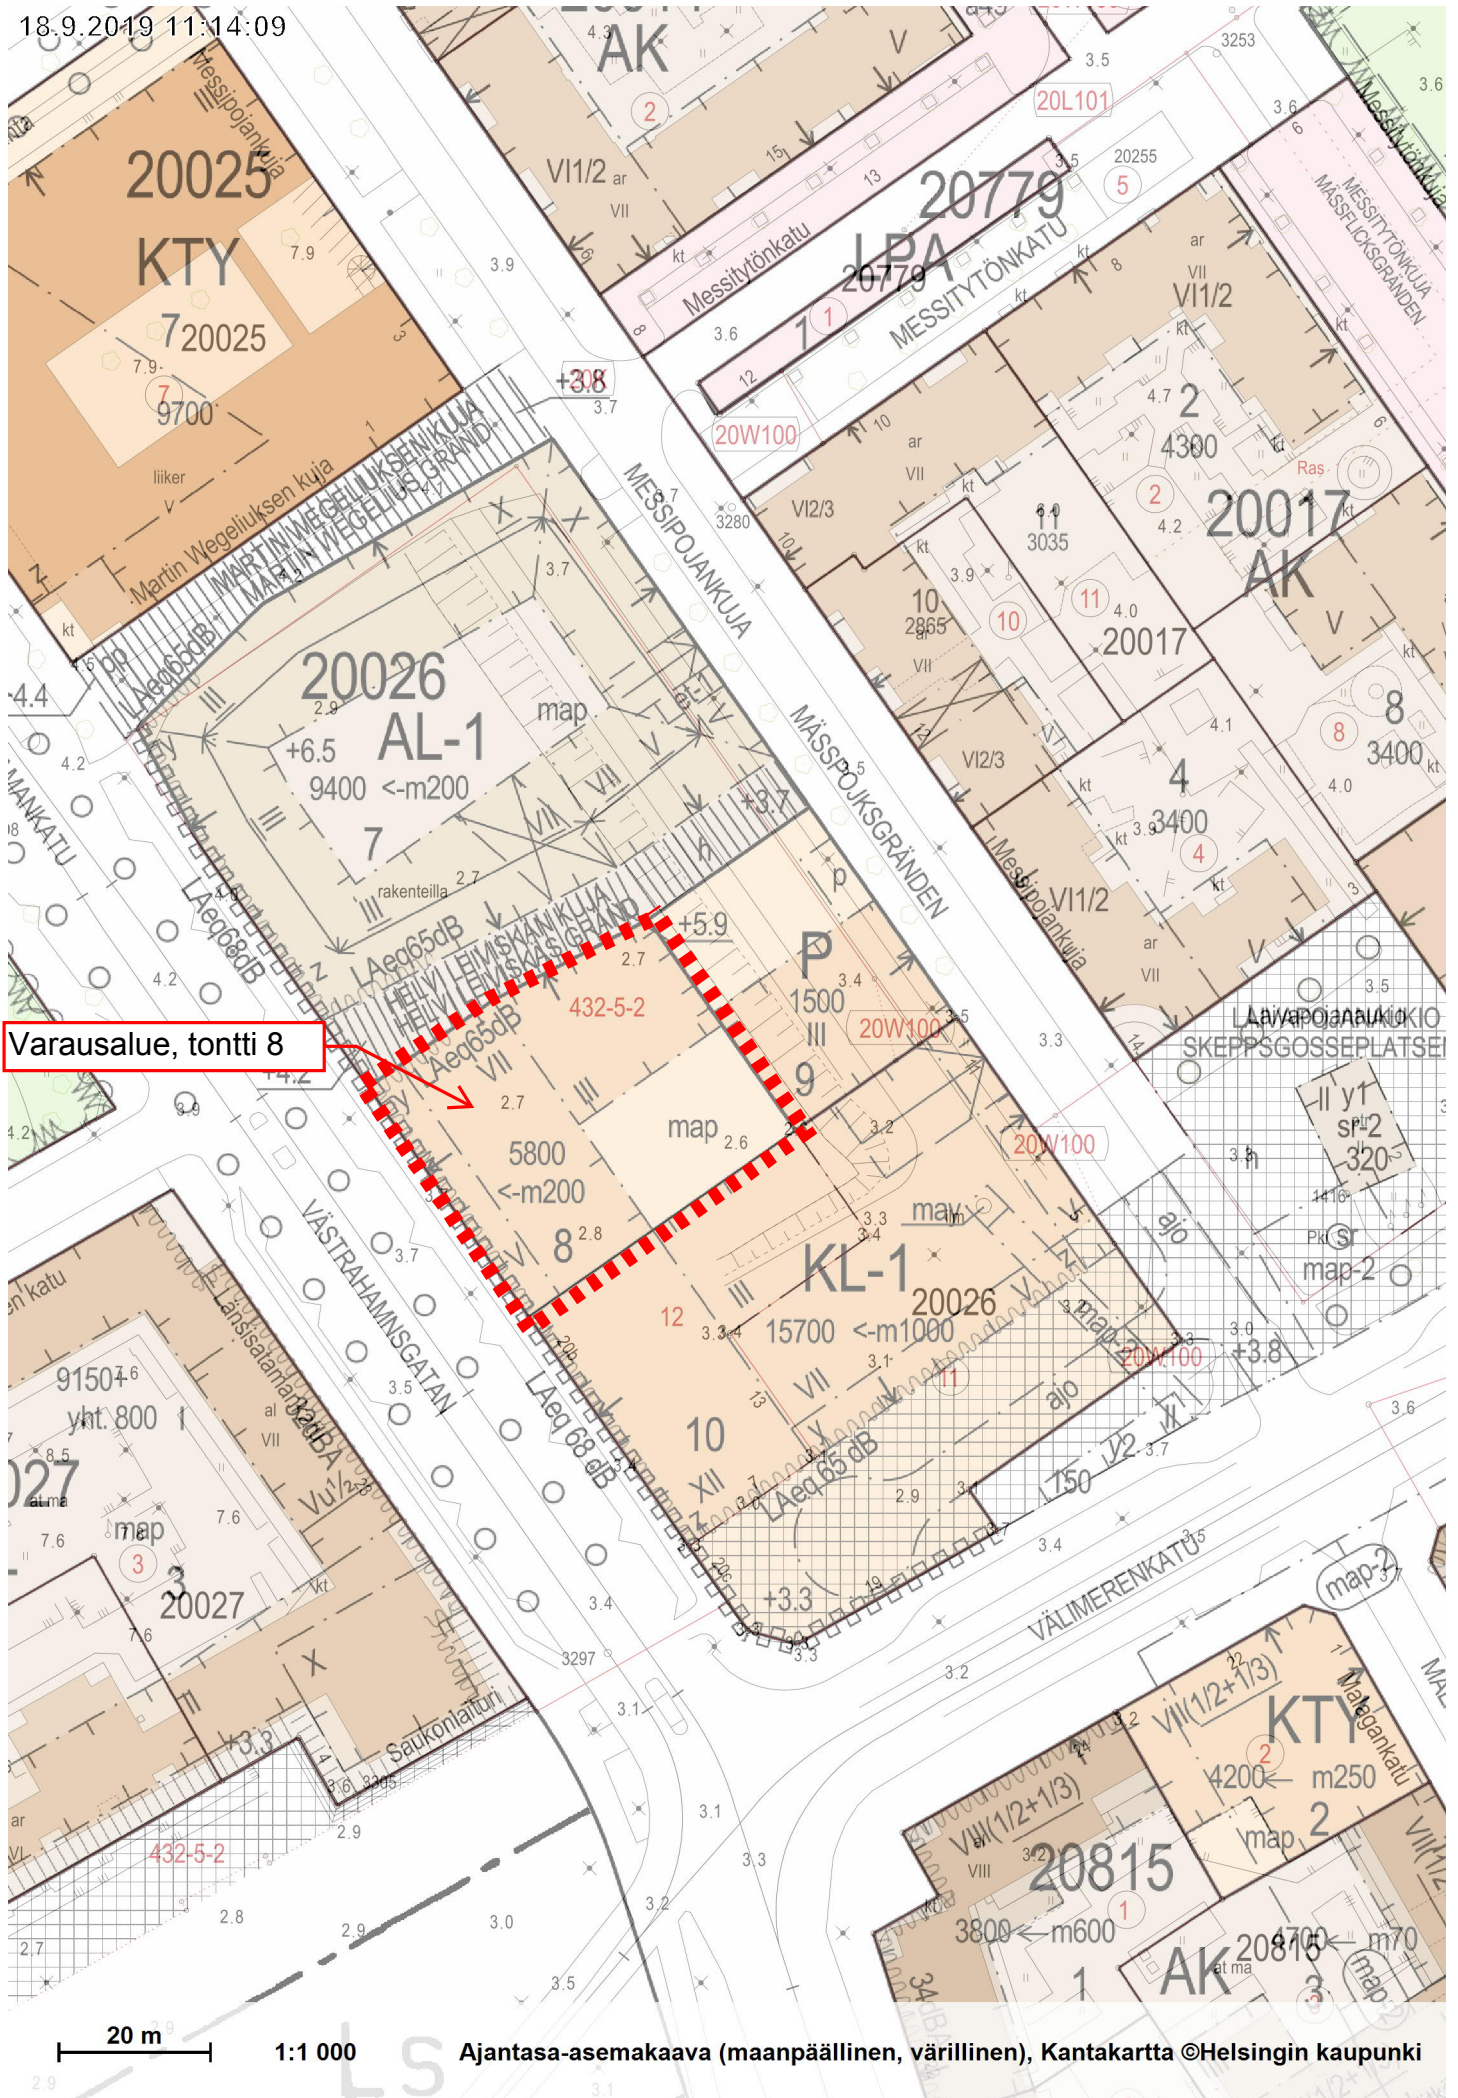

Porkkalankatu

Porkkalag

Grasviksbron

Itämerenkatu

Ruoholahti

Östersjög

Kellosaarenk

Santakatu

Kellosaarenranta

Selkämerenkatu

Ruoholahti

Messitytönkatu

Medelhavsg

Västra Hamninkatu

Messitytönkatu

Messitytönkatu

Välimerenkatu

Medelhavsg

Tyynenmerenkatu

LÄNSISATAMA
VÄSTRA HAMNEN

Jätkäsaari

100 m 1:5 000

Varausalue, tontti 8

20 m

1:1 000