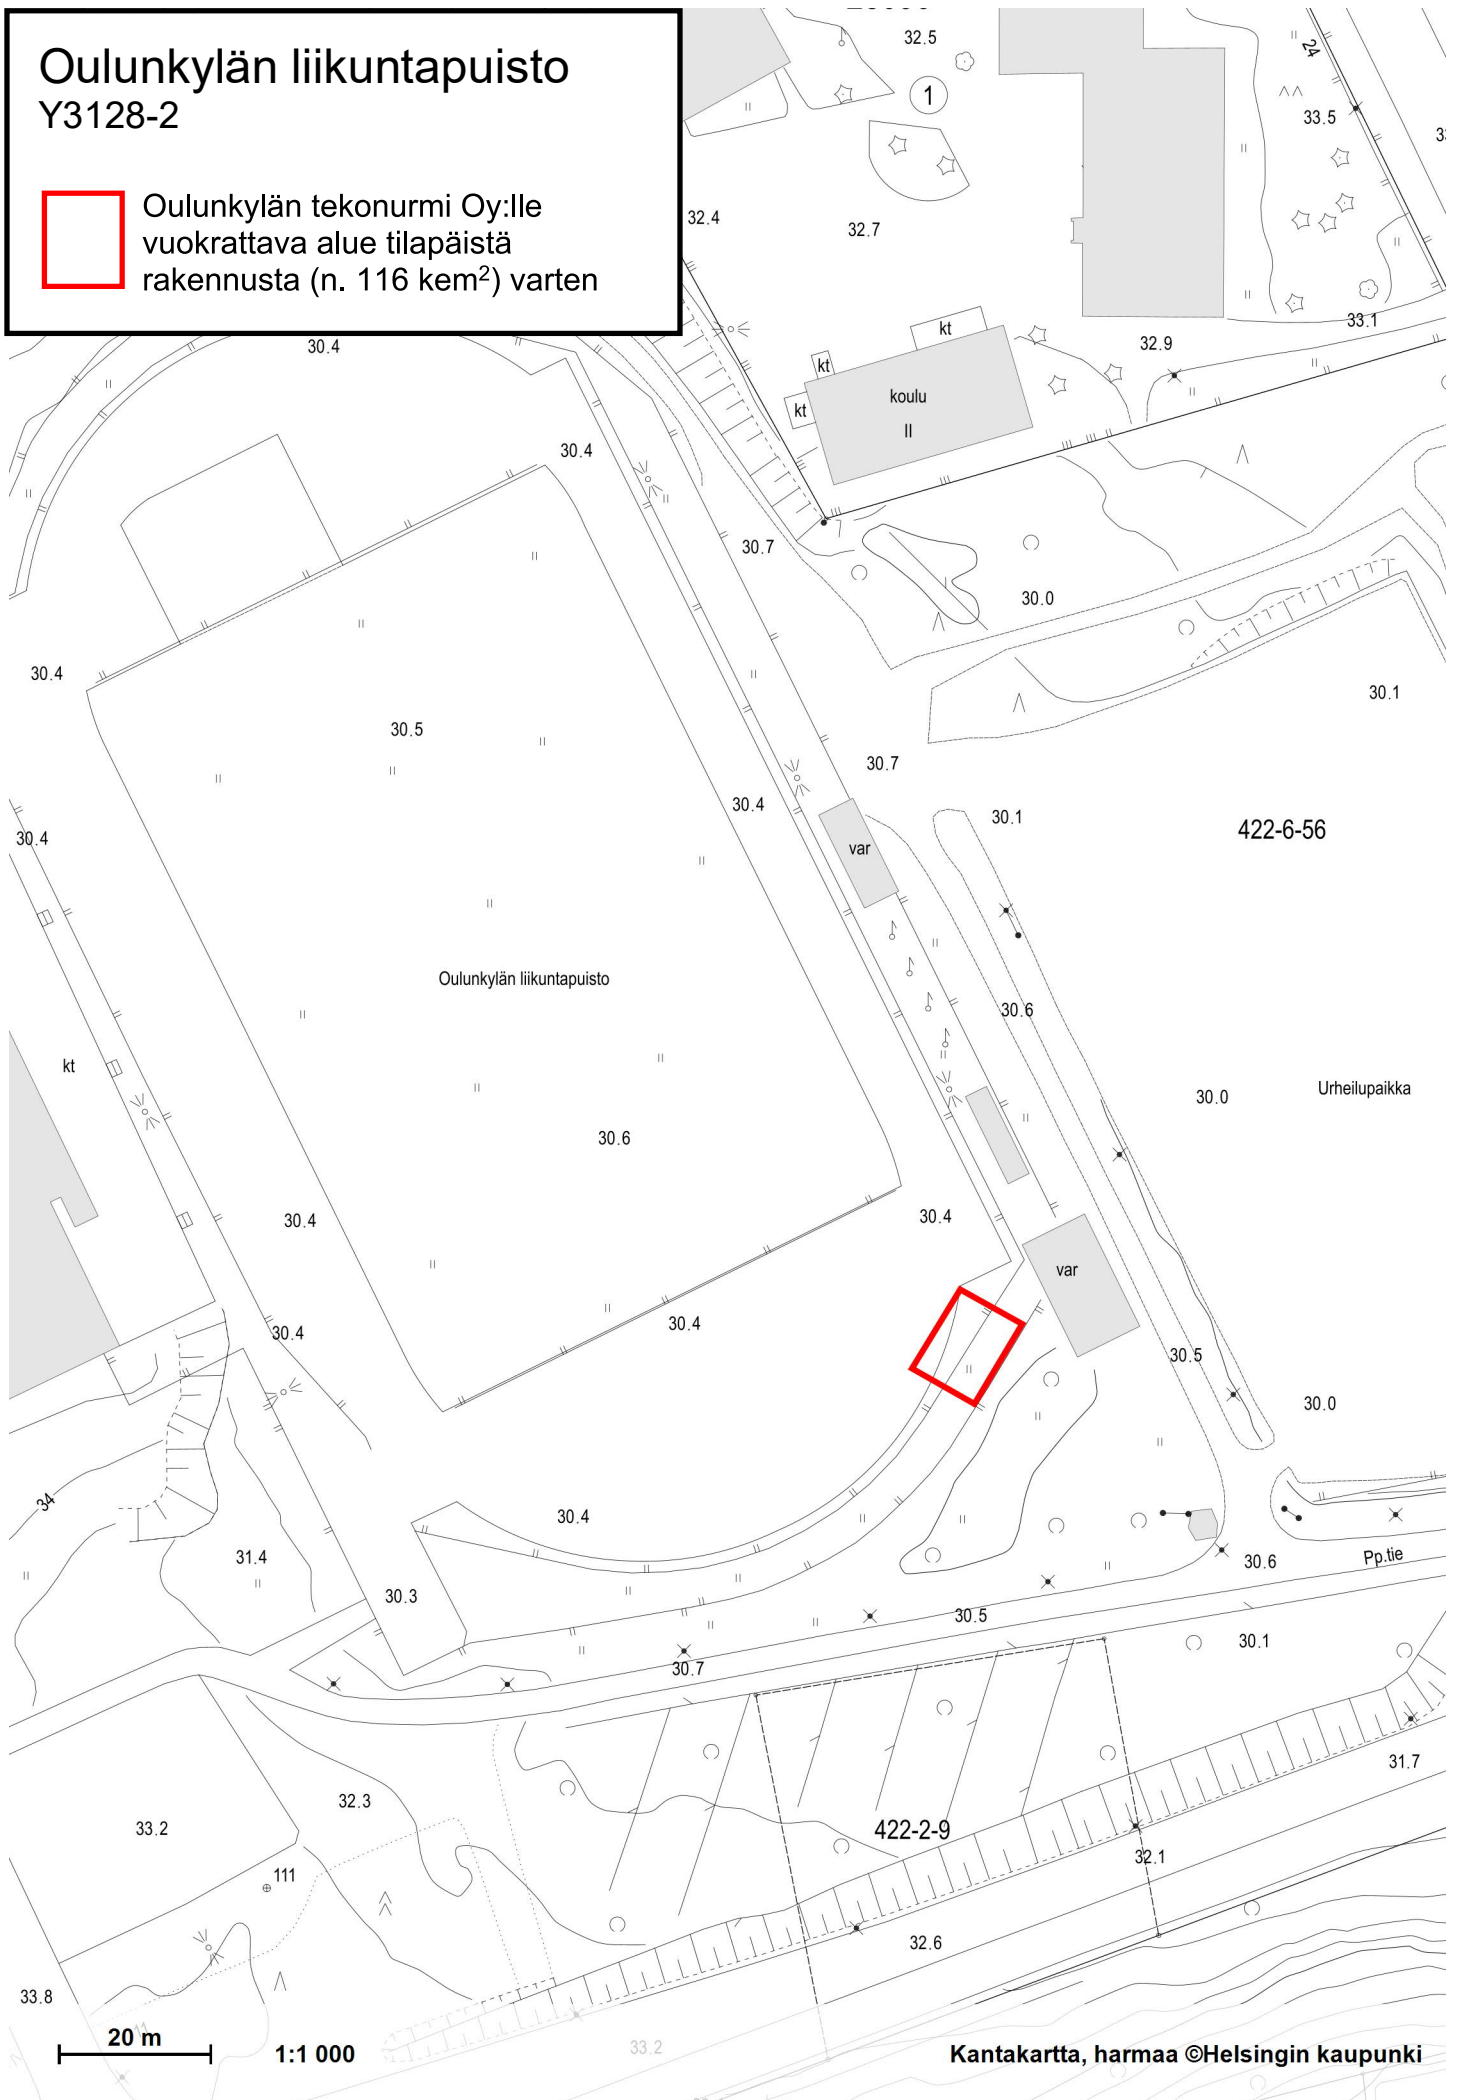

# Oulunkylän liikuntapuisto

Y3128-2

Oulunkylän tekonurmi Oy:lle  
vuokrattava alue tilapäistä  
rakennusta (n. 116 kem<sup>2</sup>) varten

20 m

1:1 000

Kantakartta, harmaa ©Helsingin kaupunki