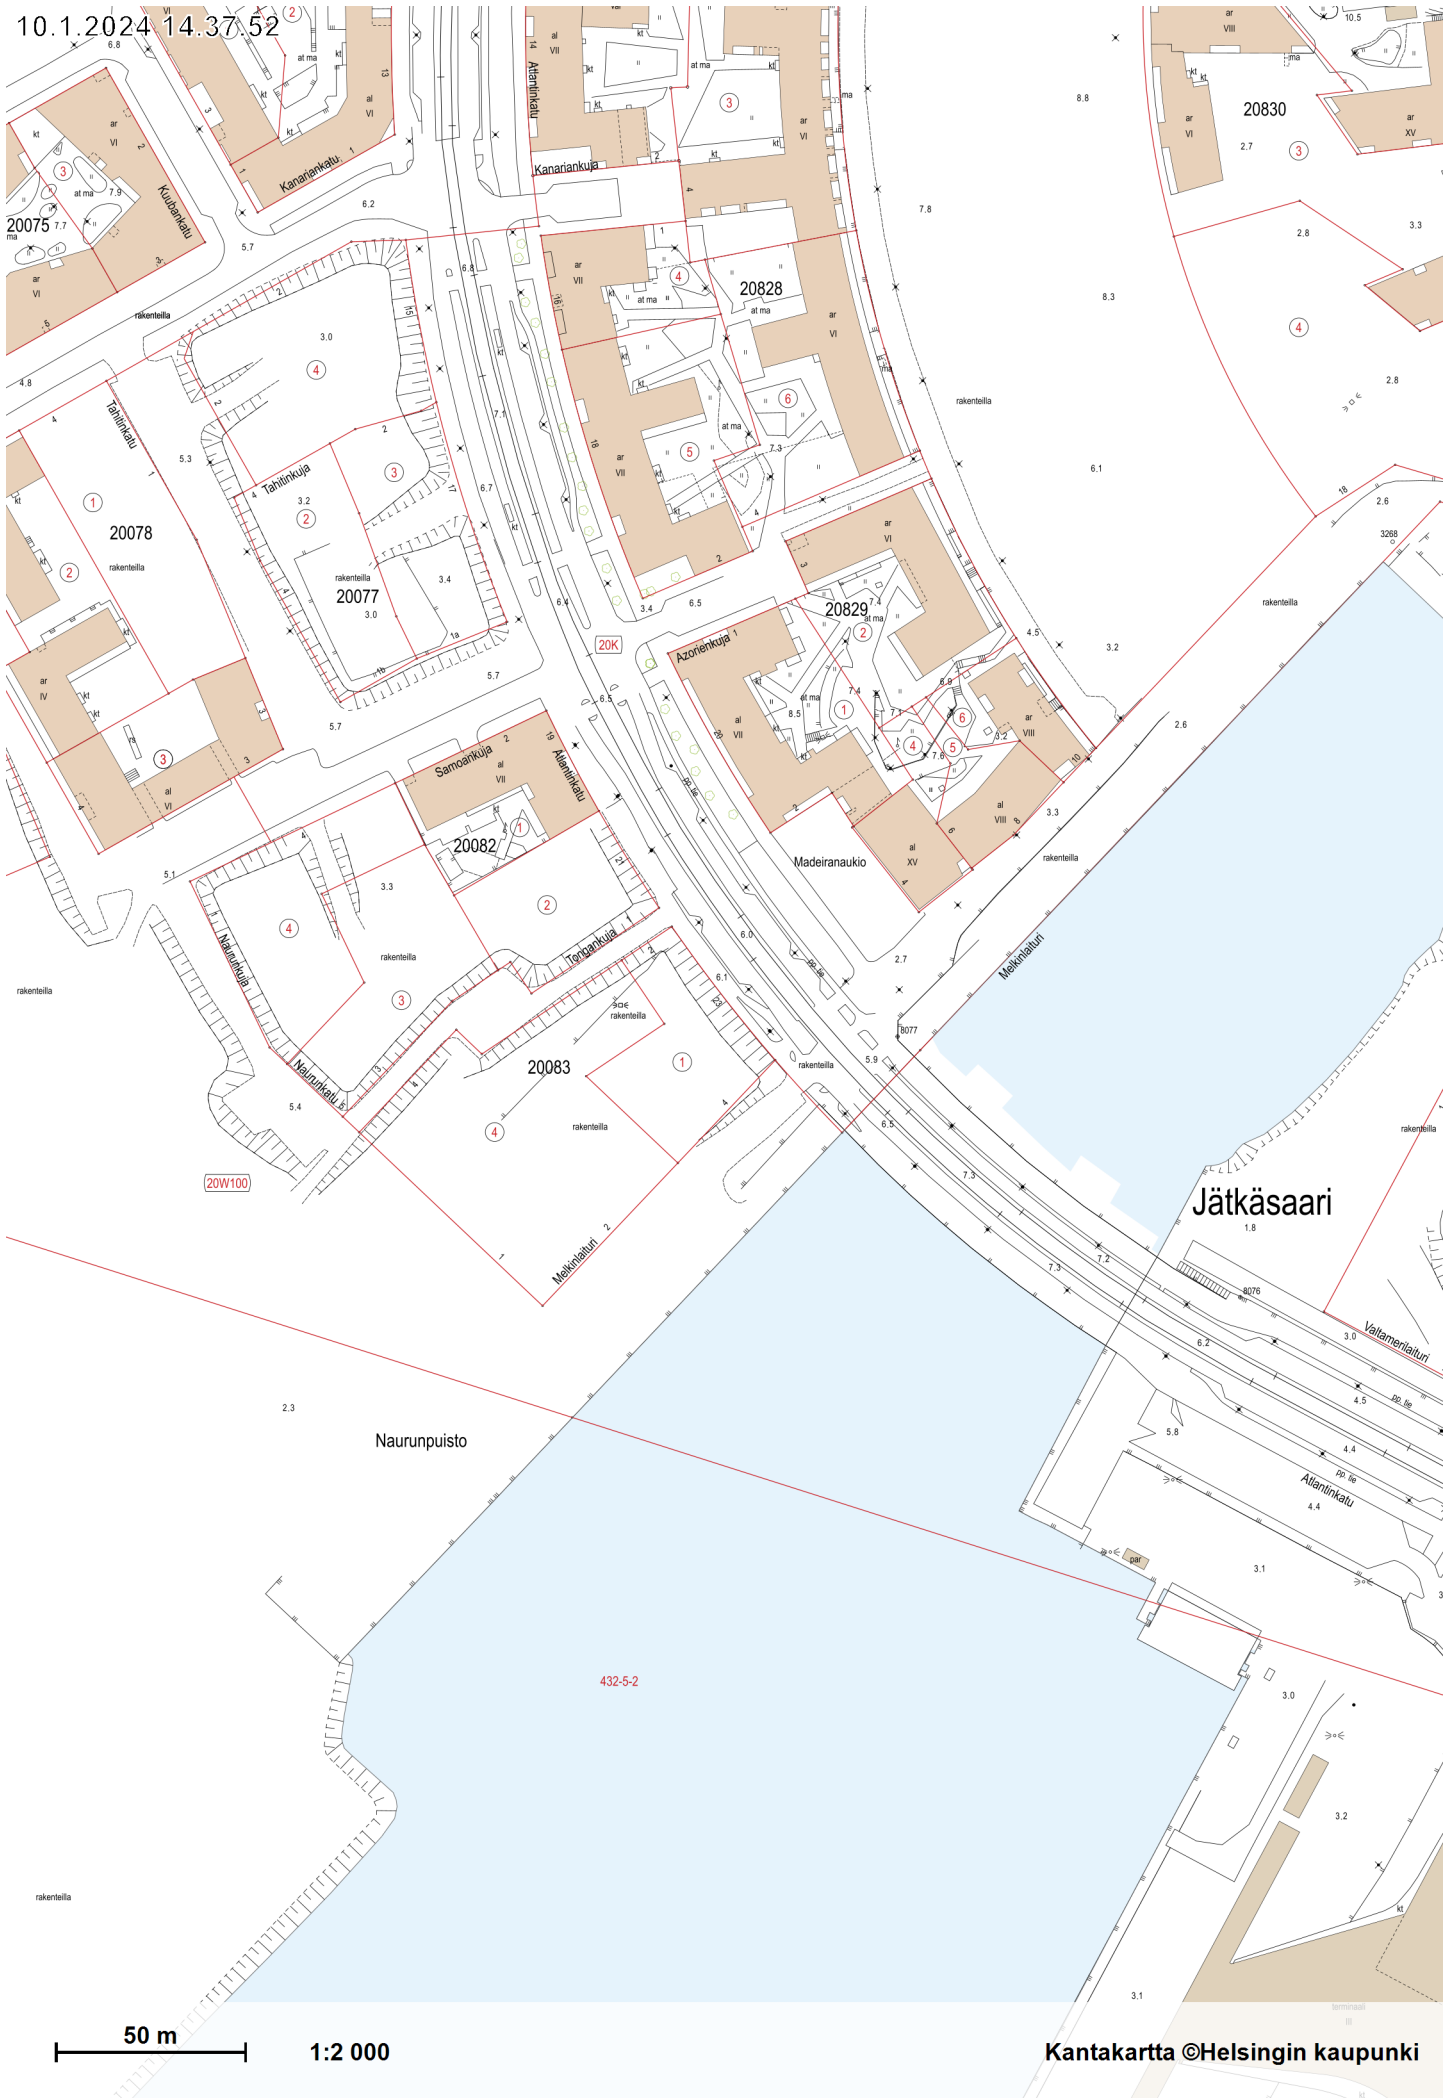

10.1.2024 14.37.52

50 m

1:2 000

Kantakartta ©Helsingin kaupunki