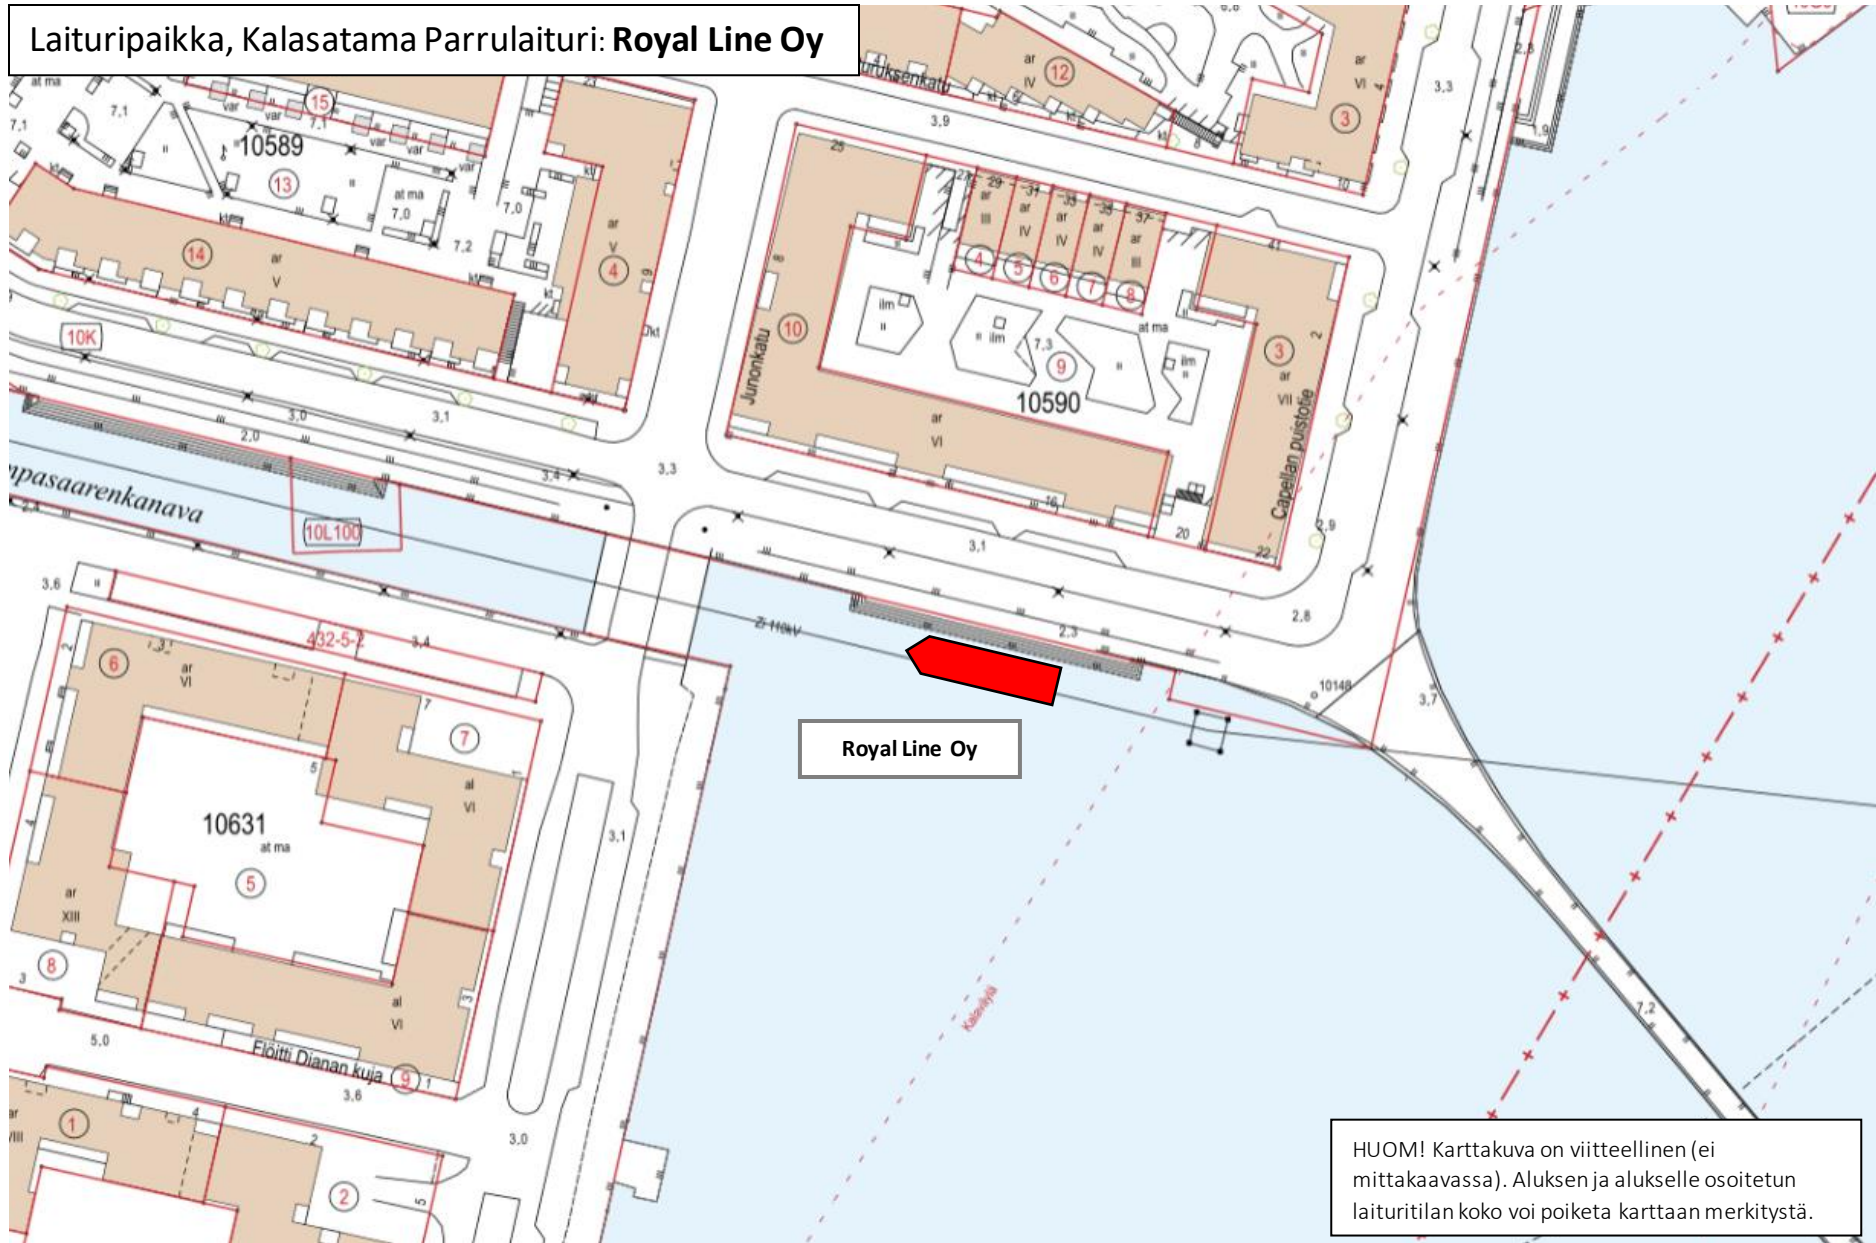

Laituri paikka, Kalasatama Parrulaituri: **Royal Line Oy**

Royal Line Oy

HUOM! Karttakuva on viitteellinen (ei mittakaavassa). Aluksen ja alukselle osoitetun laituri tilan koko voi poiketa karttaan merkitystä.