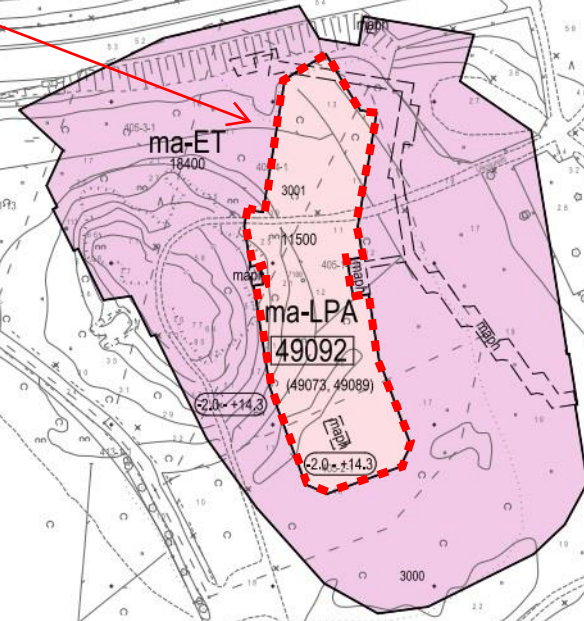

Karpi
Skarpfj

Degerön kno
Degerö gård

Pikku-Sarvas
Lillfladan

250 m 1:7 500

Opaskartta ©Helsingin kaupunki

Teorik

49
026
LAAJASALO
DEGERÖ

Kannenalainen
varausalue