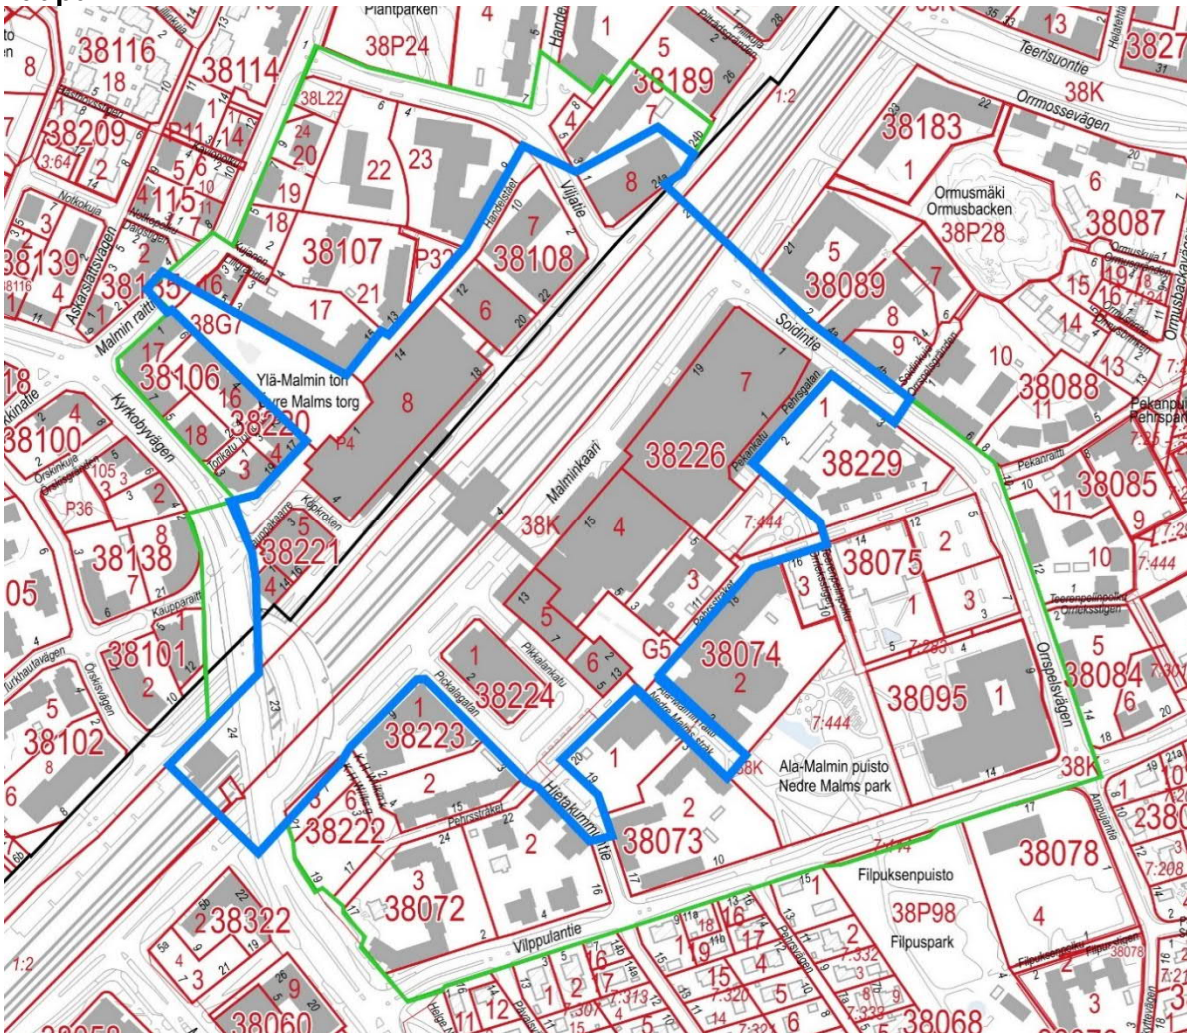

Kuvassa alla kehysuunnitelma-alue sinisellä ja tarkastelualue vihreällä. ©Helsingin kaupunki

Kuvassa alla suhteelliset maanomistukset kehysuunnitelma-alueella

tarkastelualue noin 26,92 ha

suunnittelualue noin 12,32 ha

Senaatin maanomistus noin 3,2 ha
-> noin 26 % suunnittelualueesta

kaupungin omistus noin 7,06 ha
-> noin 57 % suunnittelualueesta