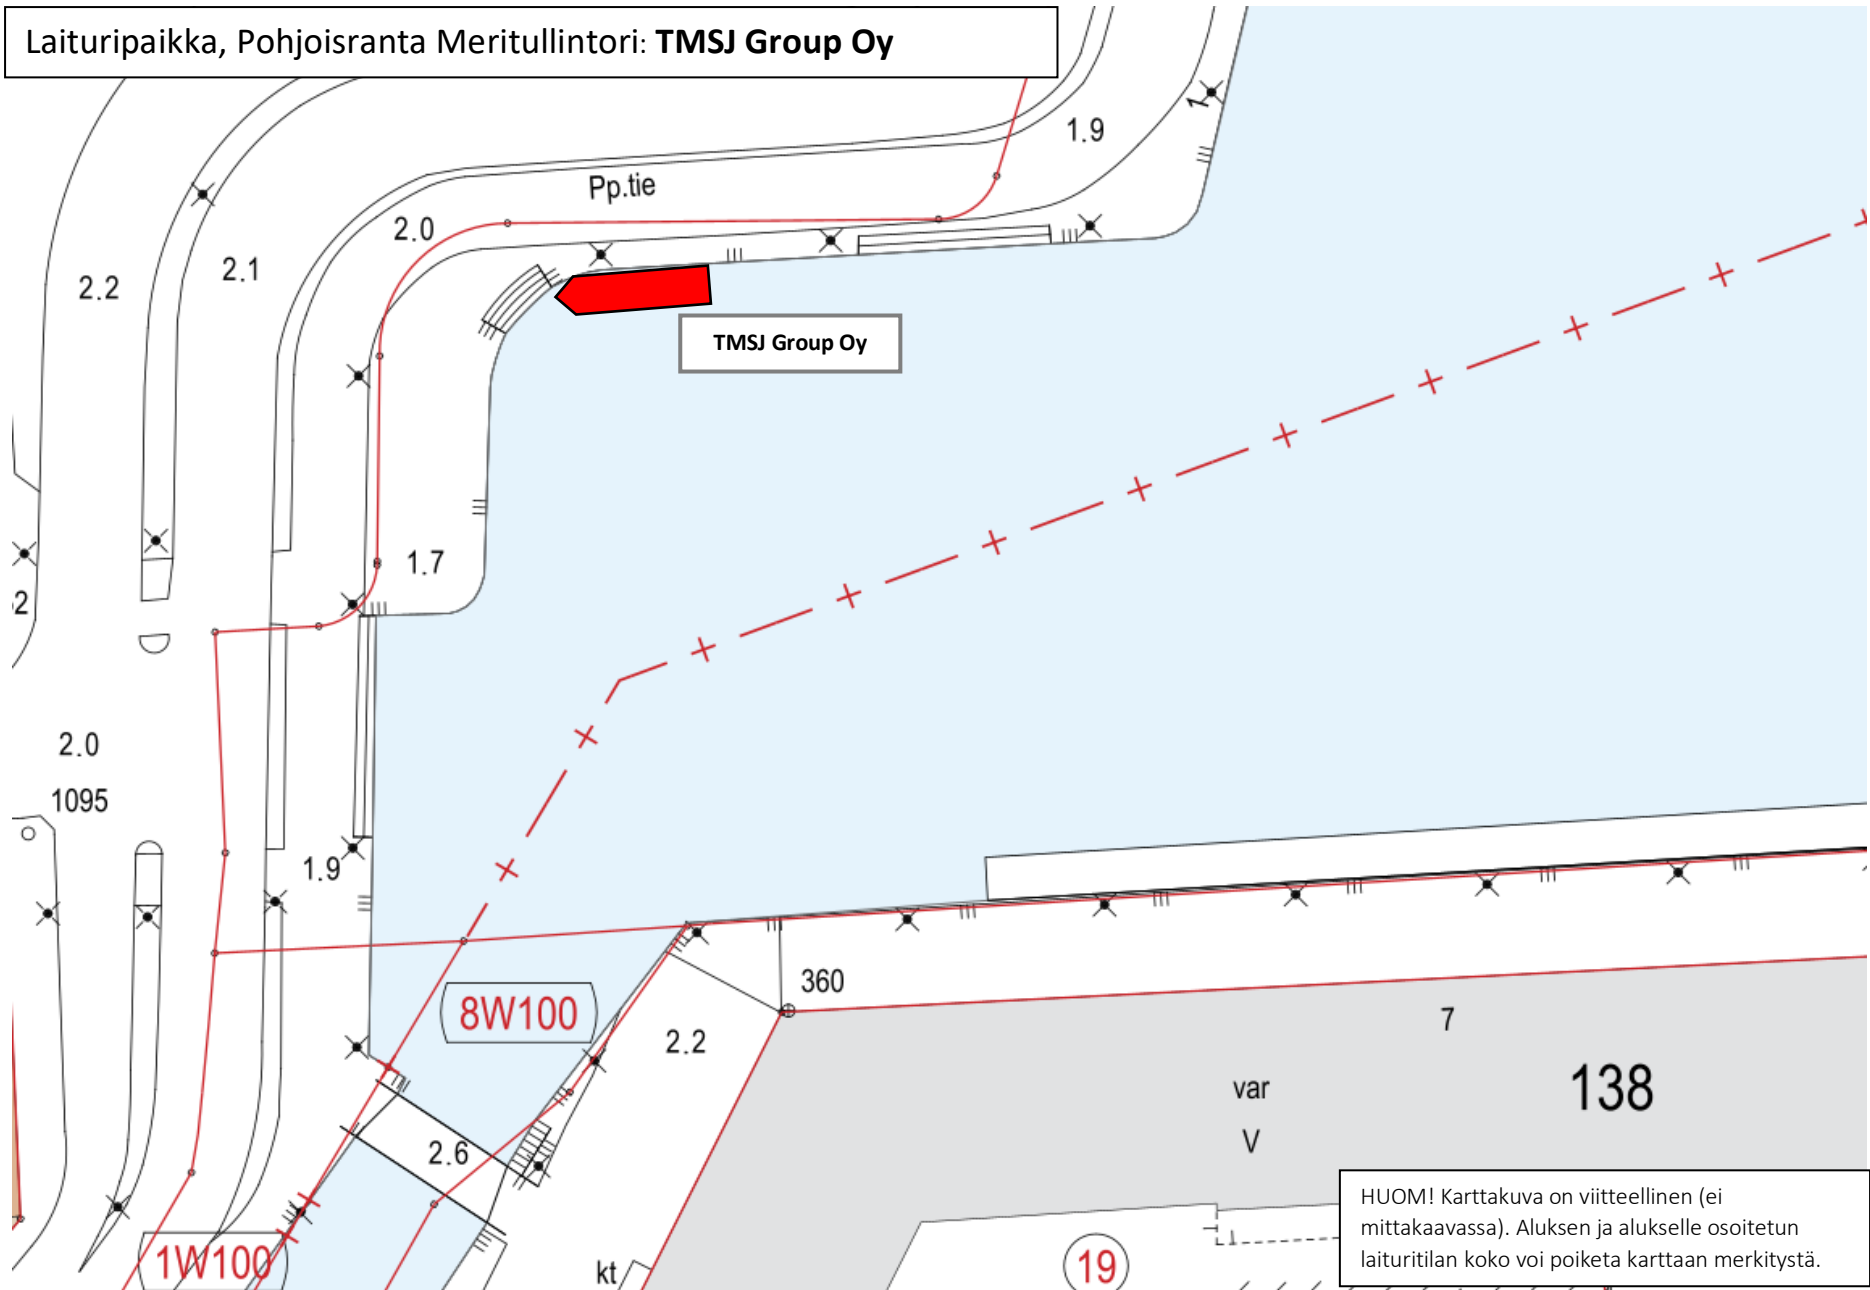

Laituripaikka, Pohjoisranta Meritullintori: TMSJ Group Oy

HUOM! Karttakuva on viitteellinen (ei mittakaavassa). Aluksen ja alukselle osoitetun laituritilan koko voi poiketa karttaan merkitystä.