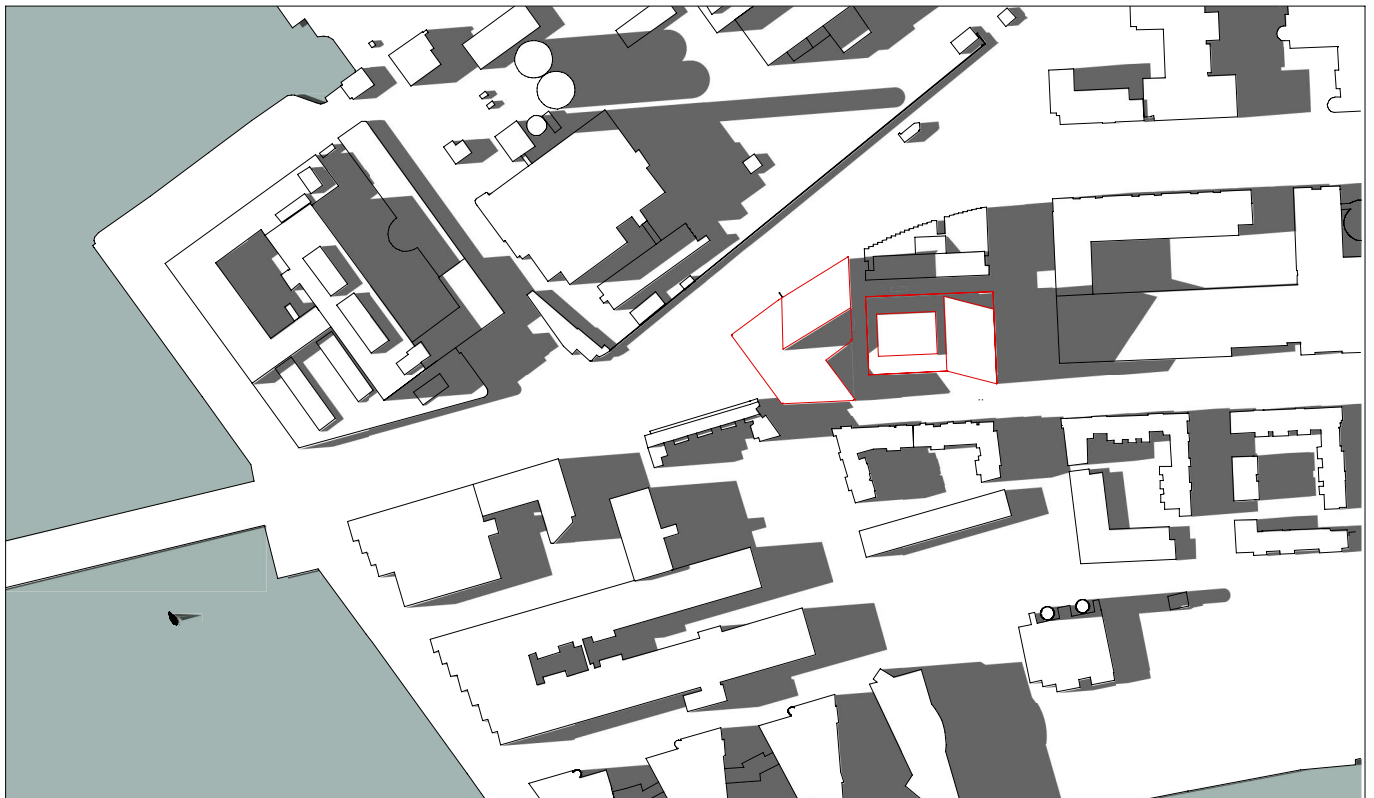

VARJOANALYYSI KESÄPÄIVÄN SEISAUS, 12:00

1:4000 11.06.2019

21 KESÄKUU, KESÄAIKA

WE LAND JA ANKKURI

15:00

21 KESÄKUU, KESÄAIKA

NYKYTILANNE

15:00