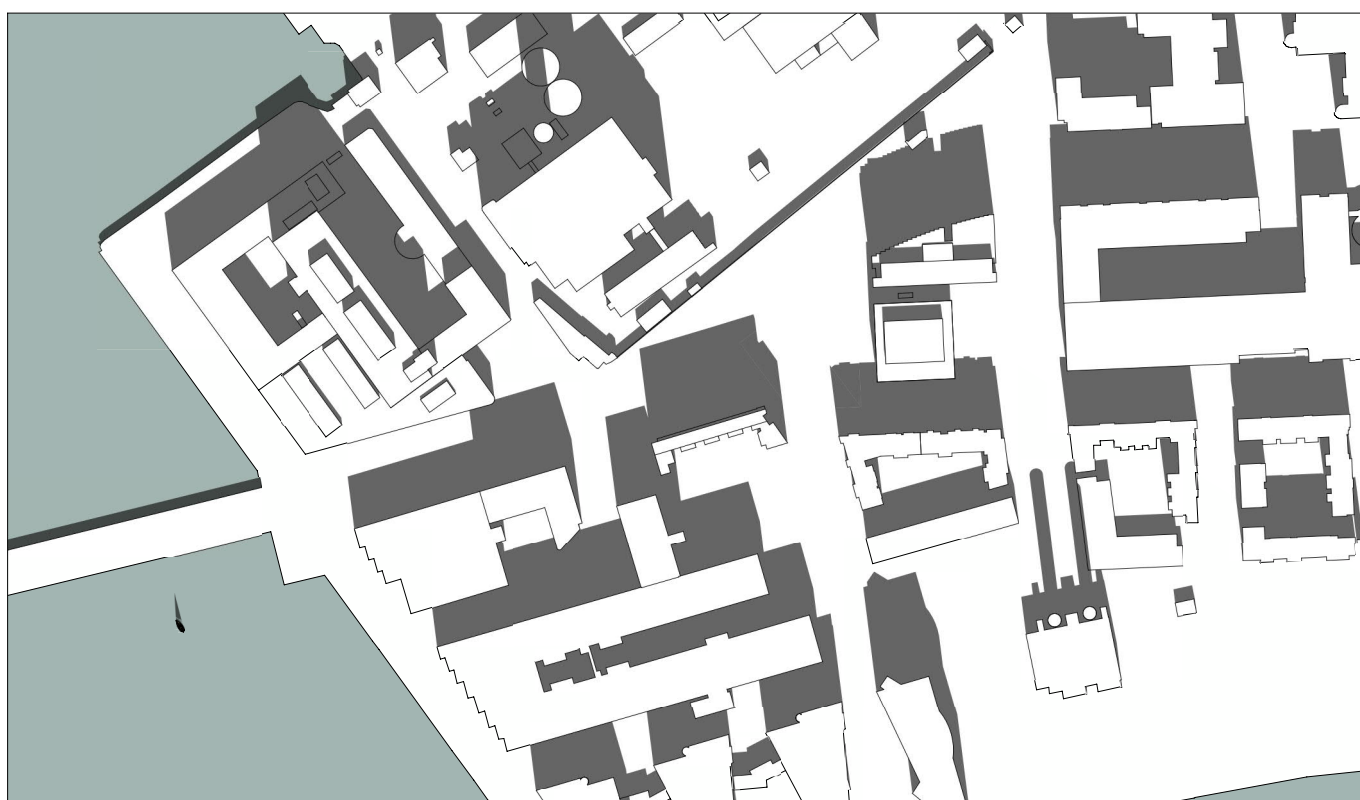

20 MAALISKUU
23 SYYSKUU

NYKYTILANNE

12:00

JKMM

NCC WE LAND

VARJOANALYYSI KEVÄT/SYYSPÄIVÄN TASAUS, 12:00

1:4000 11.06.2019