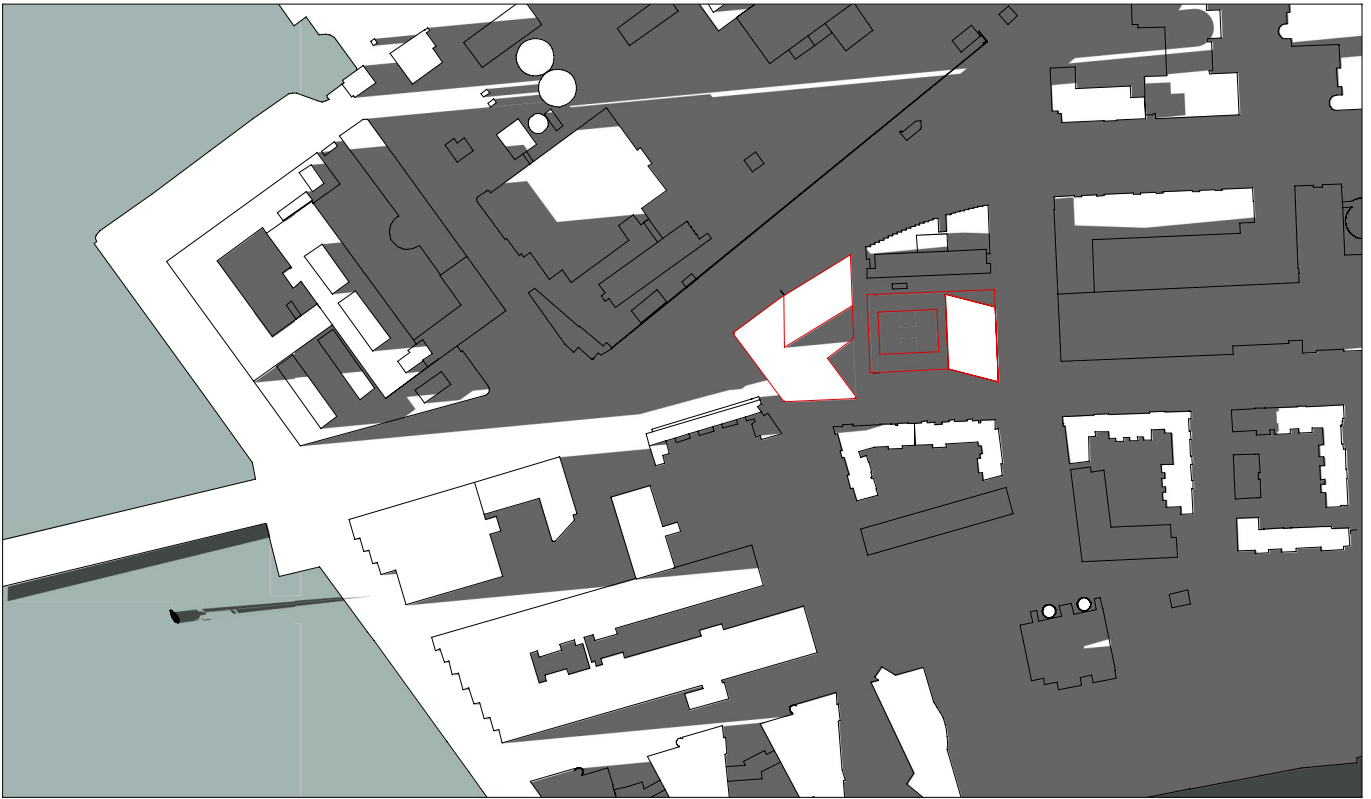

20 MAALISKU
23 SYYSKU

WE LAND JA ANKKURI

18:00