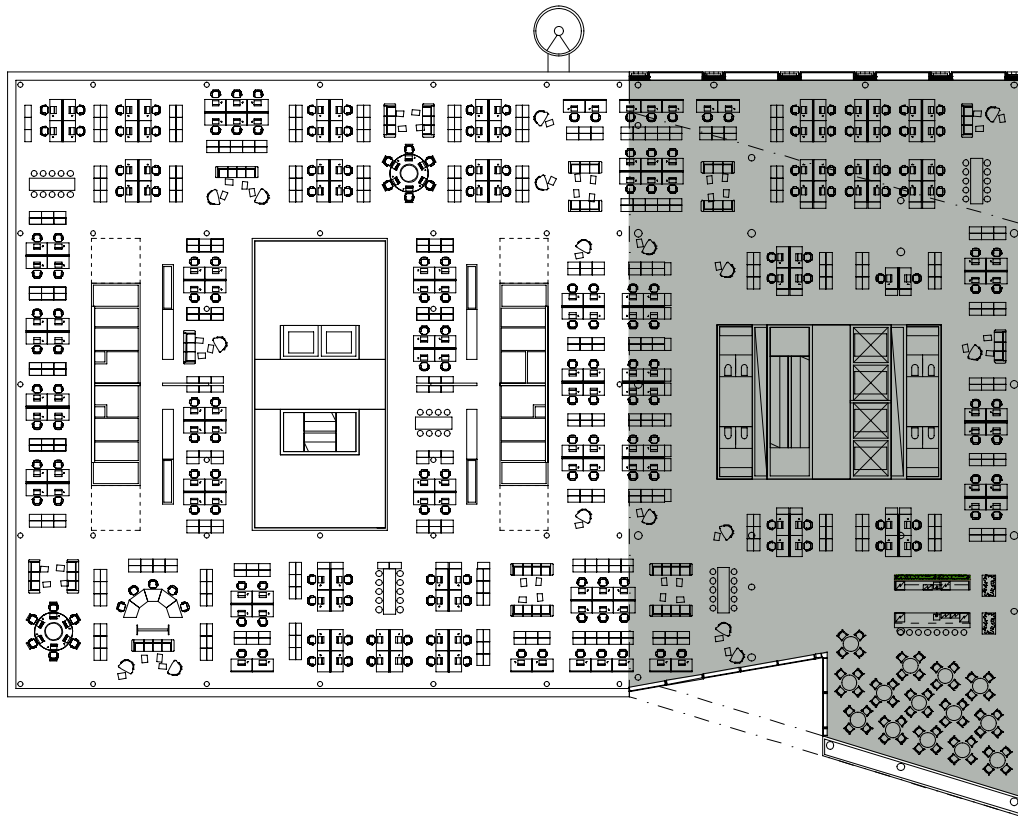

ITÄMERENKATU 23

ARKKITEHTITOIMISTO
TAMMASAARENLAITURI 3
00180 HELSINKI FINLAND
TEL +358-9-6226180
www.sarc.fi sarc@sarc.fi

1 KRS

LÄNSISATAMANKATU

1:500

LUONNOS

11.06.2019

S A R C