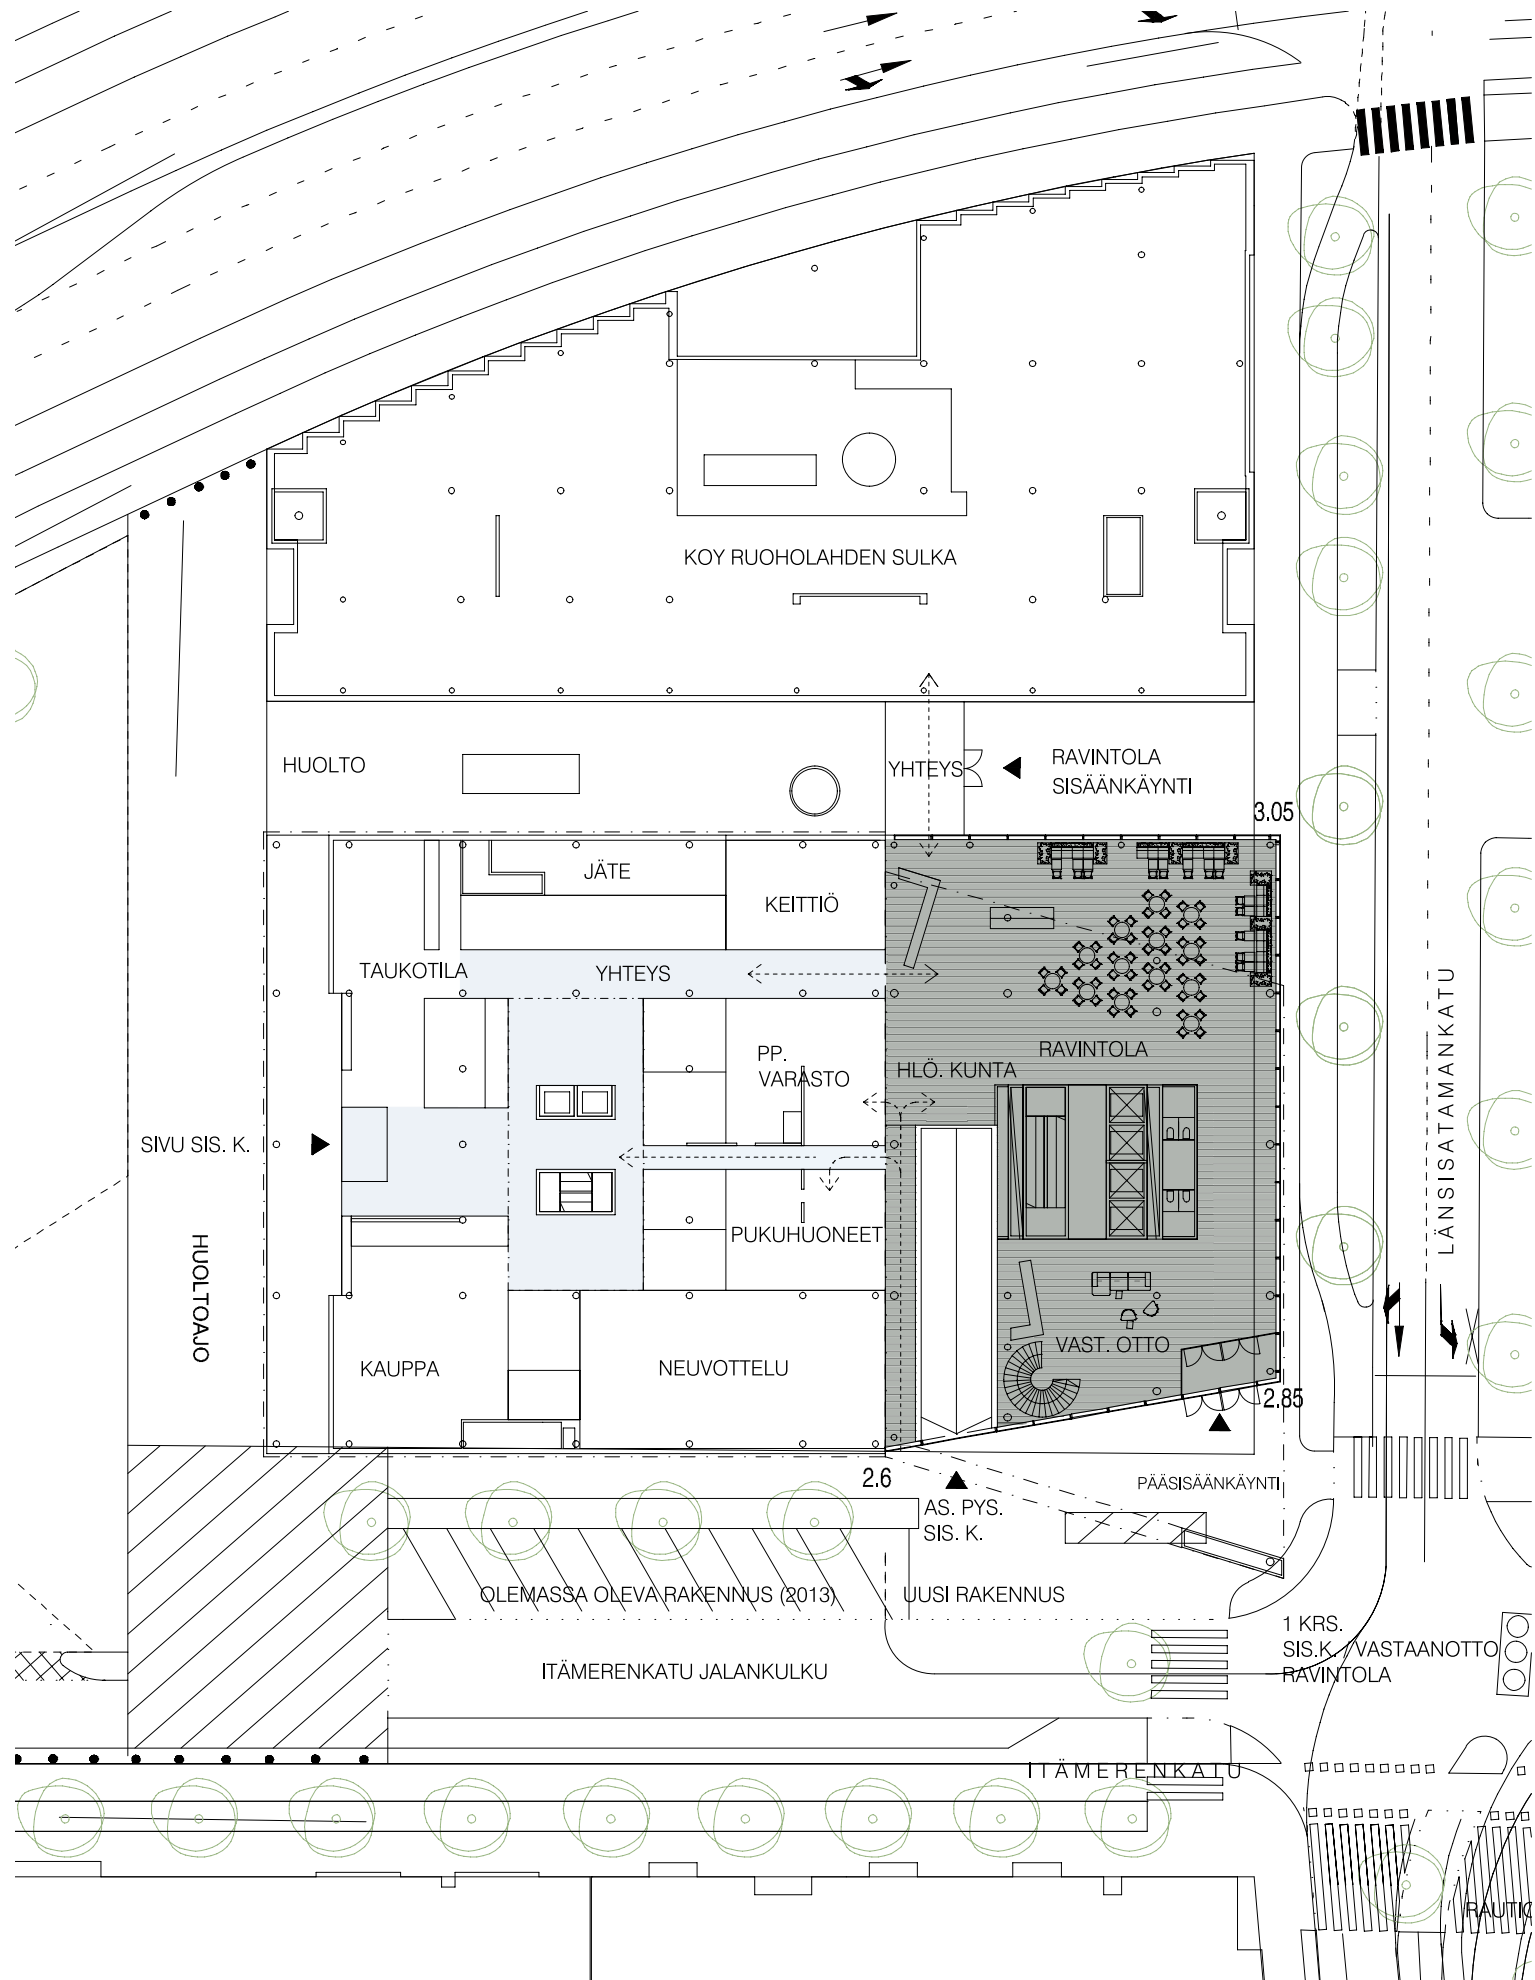

SPONDA

S A R C

ITÄMERENKATU 23

ARKKITEHTITOIMISTO
TAMMASAARENLAITURI 3
00180 HELSINKI FINLAND
TEL +358-9-6226180
www.sarc.fi sarc@sarc.fi

1 KRS

LÄNSISATAMANKATU

1:500

LUONNOS

11.06.2019