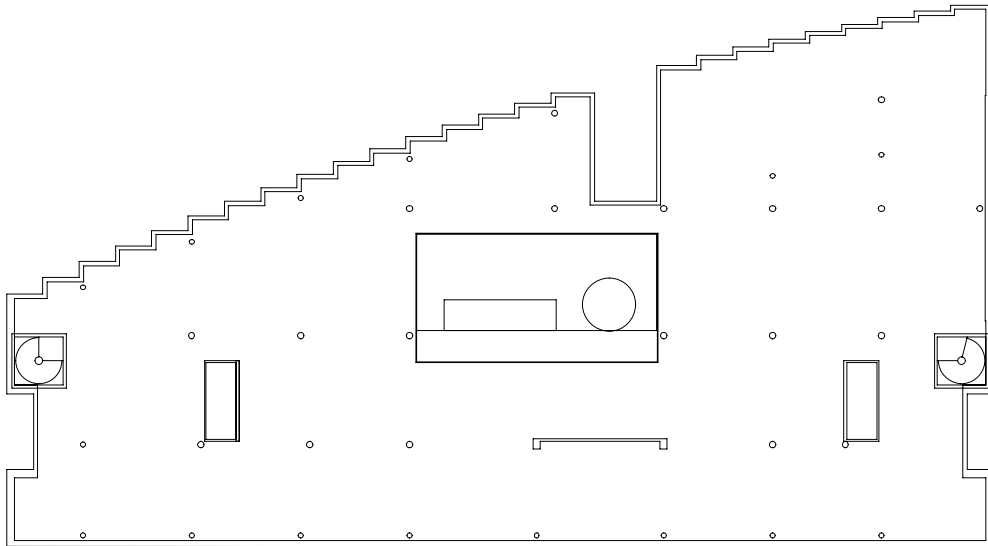

ITÄMERENKATU 23

ARKKITEHTITOIMISTO
TAMMASAARENLAITURI 3
00180 HELSINKI FINLAND
TEL +358-9-6226180
www.sarc.fi sarc@sarc.fi

1 KRS

LÄNSISATAMANKATU

1:500

LUONNOS

11.06.2019

S A R C