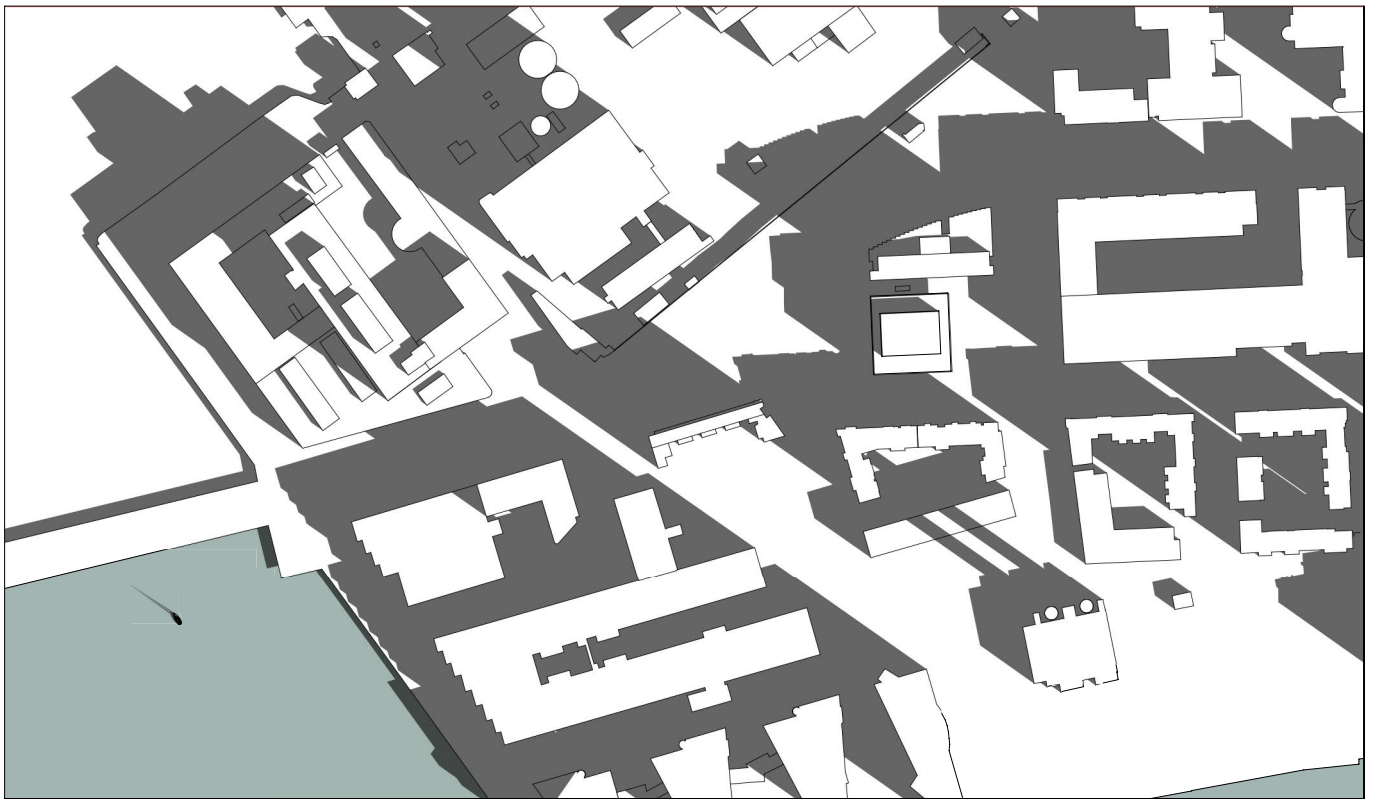

20 MAALISKUU
23 SYYSKUU

NYKYTILANNE

09:00

JKMM

NCC WE LAND

VARJOANALYYSI KEVÄT/SYYSPÄIVÄN TASAUS, 09:00

1:4000 11.06.2019