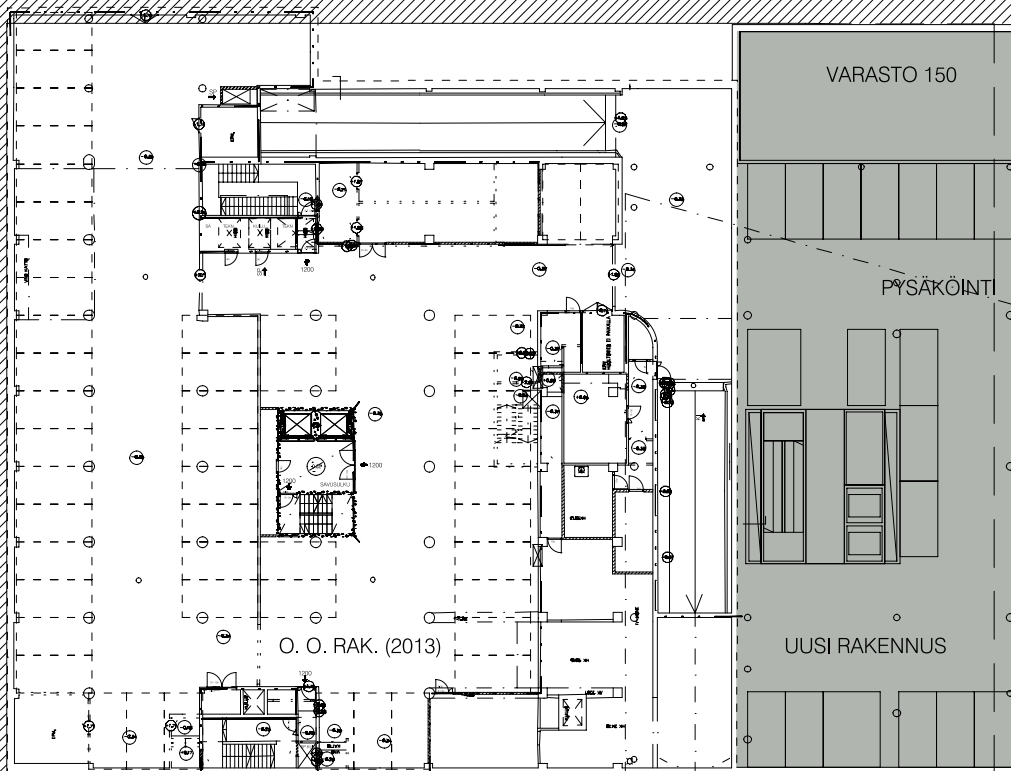

SPONDA

S A R C

ITÄMERENKATU 23

ARKKITEHTITOIMISTO
TAMMASAARENLAITURI 3
00180 HELSINKI FINLAND
TEL +358-9-6226180
www.sarc.fi sarc@sarc.fi

KELLARI 1

LÄNSISATAMANKATU

1:500

LUONNOS

11.06.2019