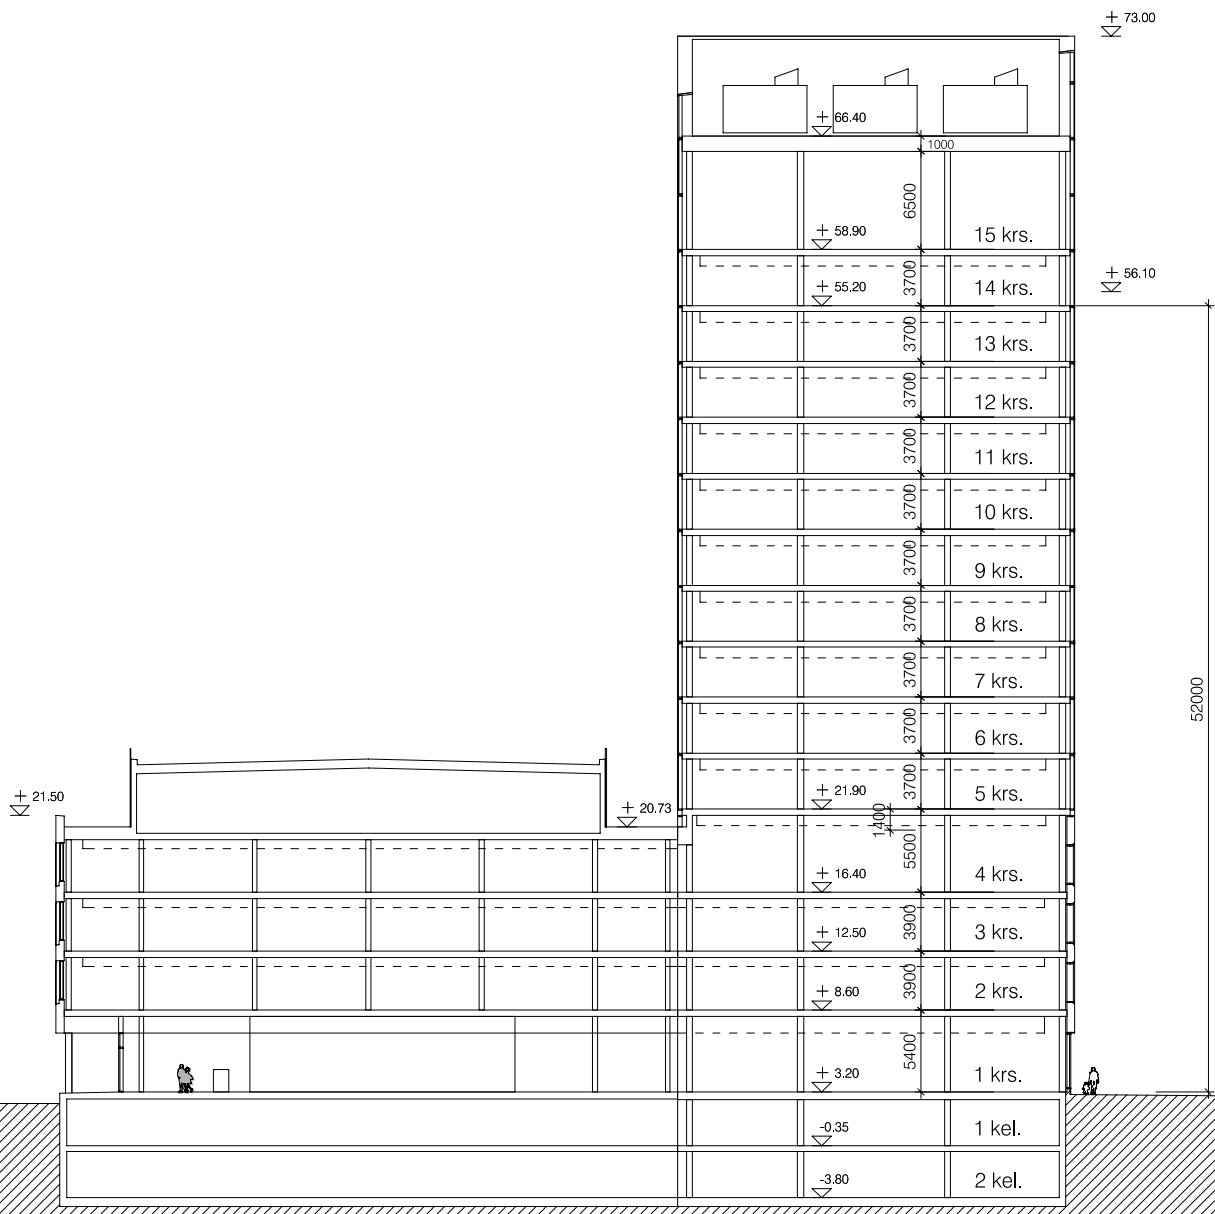

ARKKITEHTITOIMISTO
TAMMASAARENLAITURI 3
00180 HELSINKI FINLAND
TEL +358-9-6226180
www.sarc.fi sarc@sarc.fi

LEIKKAUS A-A

LÄNSISATAMANKATU

1:500

LUONNOS

11.06.2019

21 KESÄKUU, KESÄAIKA

WE LAND JA ANKKURI