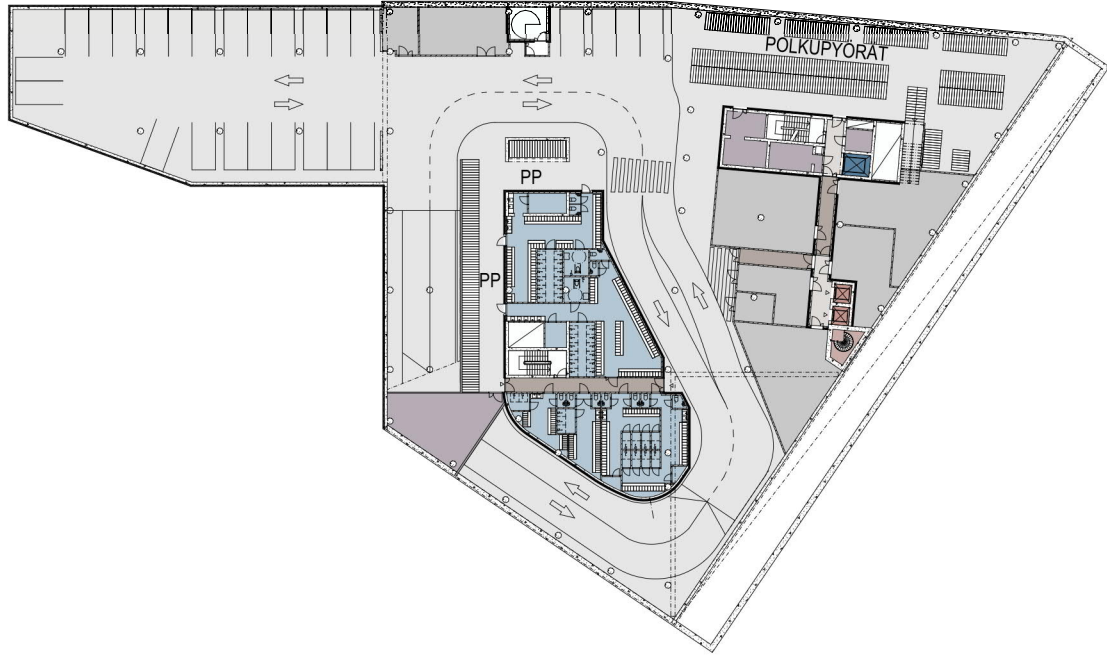

000	AULA, KÄYTÄVÄ		TOIMISTO/TYÖSKENTELY	300	WC, MÄRKÄTILA, SOSIAALITILA	500	SIIVOUS, VARASTO	700	PORTAAT	900	TEKNINENTILA
100	TOIMISTO/KULKUVÄYLÄ	200	NEUVOTTELUHUONE, AUDITORIO	400	RAVINTOLA, KEITTIÖ	600	APUTILAT; NAULAKOT	800	HISSIT		TEKNISET KUILUT
	TOIMISTO/TAUKO		VETÄYTYMISTILA, PUHELINKOPPI		RAVINTOLA, KEITTIÖ		TAUKOKEITTIÖ		HUOLTOHISSI		VSS

JKMM

NCC WE LAND

K1-K2 KERROS

KORTTELI 20798 1:800 11.06.2019