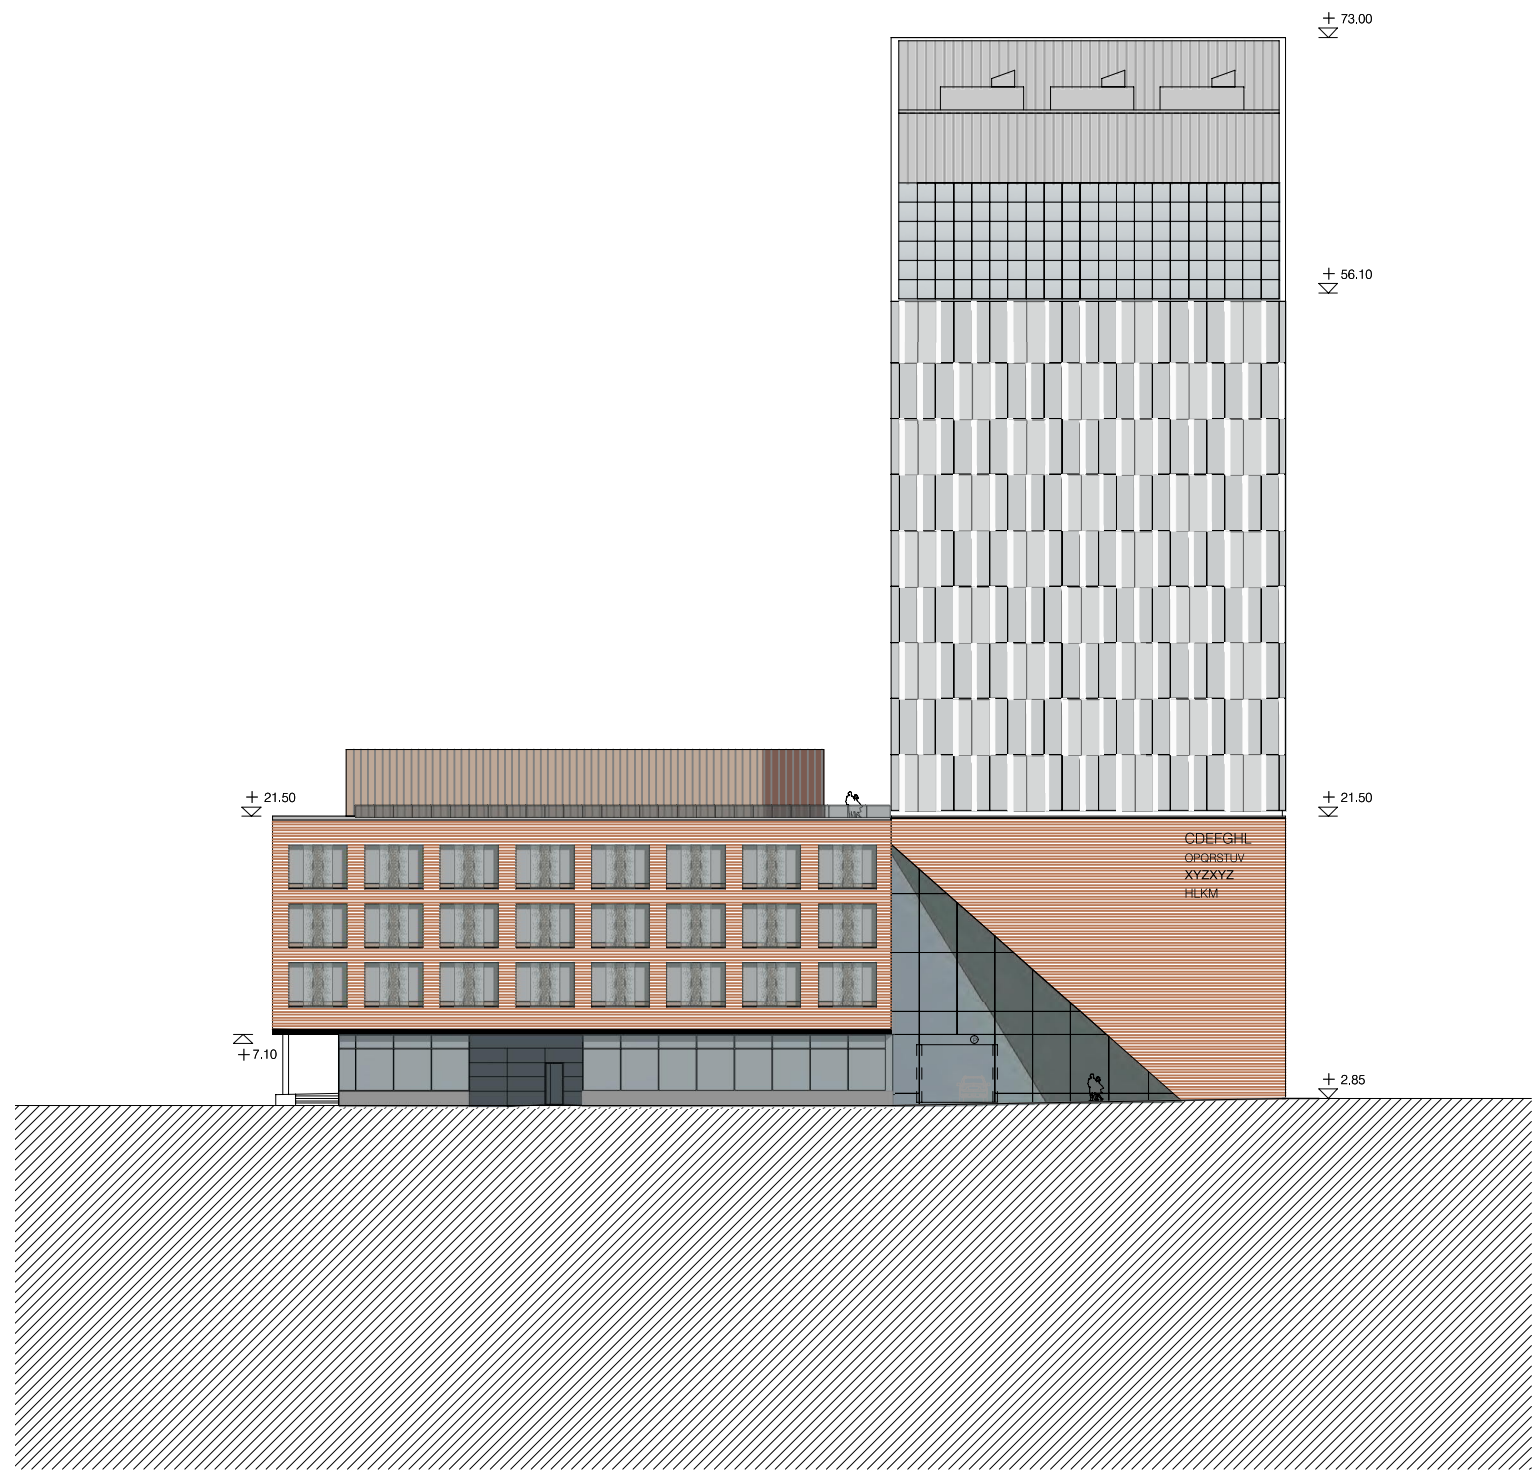

+ 21.50

+ 7.10

+ 73.00

+ 56.10

+ 21.50

+ 2.85

CDEFGHL
OPQRSTU
XYZXYZ
HLKM

S A R C

ITÄMERENKATU 23

ARKKITEHTITOIMISTO
TAMMASAARENLAITURI 3
00180 HELSINKI FINLAND
TEL +358-9-6226180
www.sarc.fi sarc@sarc.fi

JULKISIVU 2
LÄNSISATAMANKATU 1:500
LUONNOS 11.06.2019