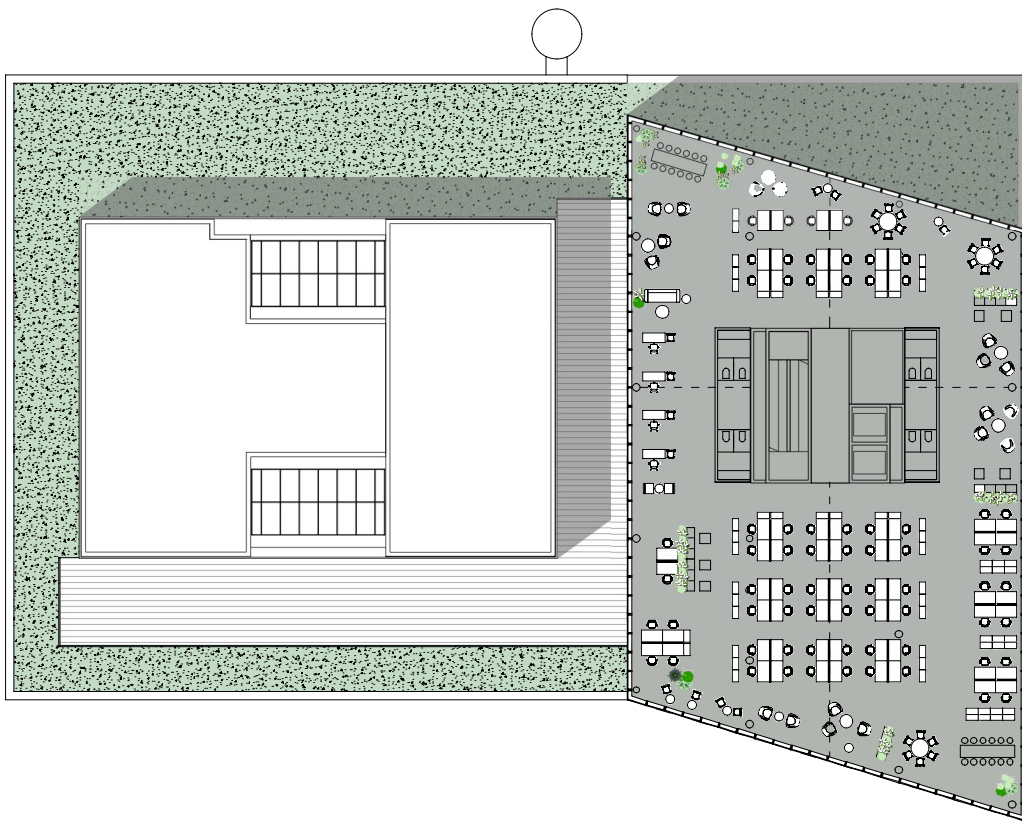

SPONDA

S A R C ITÄMERENKATU 23

ARKKITEHTITOIMISTO
TAMMASAARENLAITURI 3
00180 HELSINKI FINLAND
TEL +358-9-6226180
www.sarc.fi sarc@sarc.fi

5 - 12 KRS
LÄNSISATAMANKATU 1:500
LUONNOS 11.06.2019