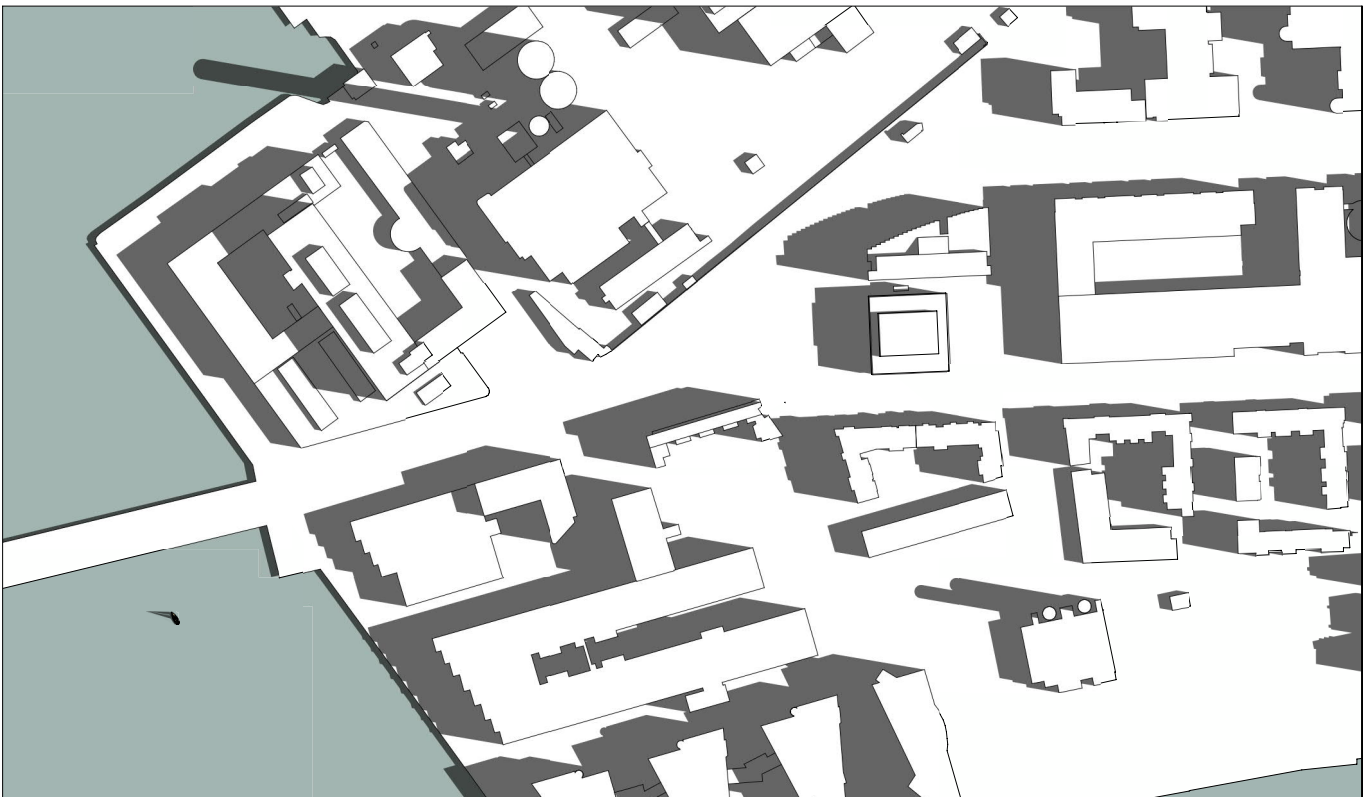

21 KESÄKUU, KESÄAIKA

NYKYTILANNE

09:00

JKMM

NCC WE LAND

VARJOANALYYSI KESÄPÄIVÄN SEISAUS, 09:00

1:4000 11.06.2019