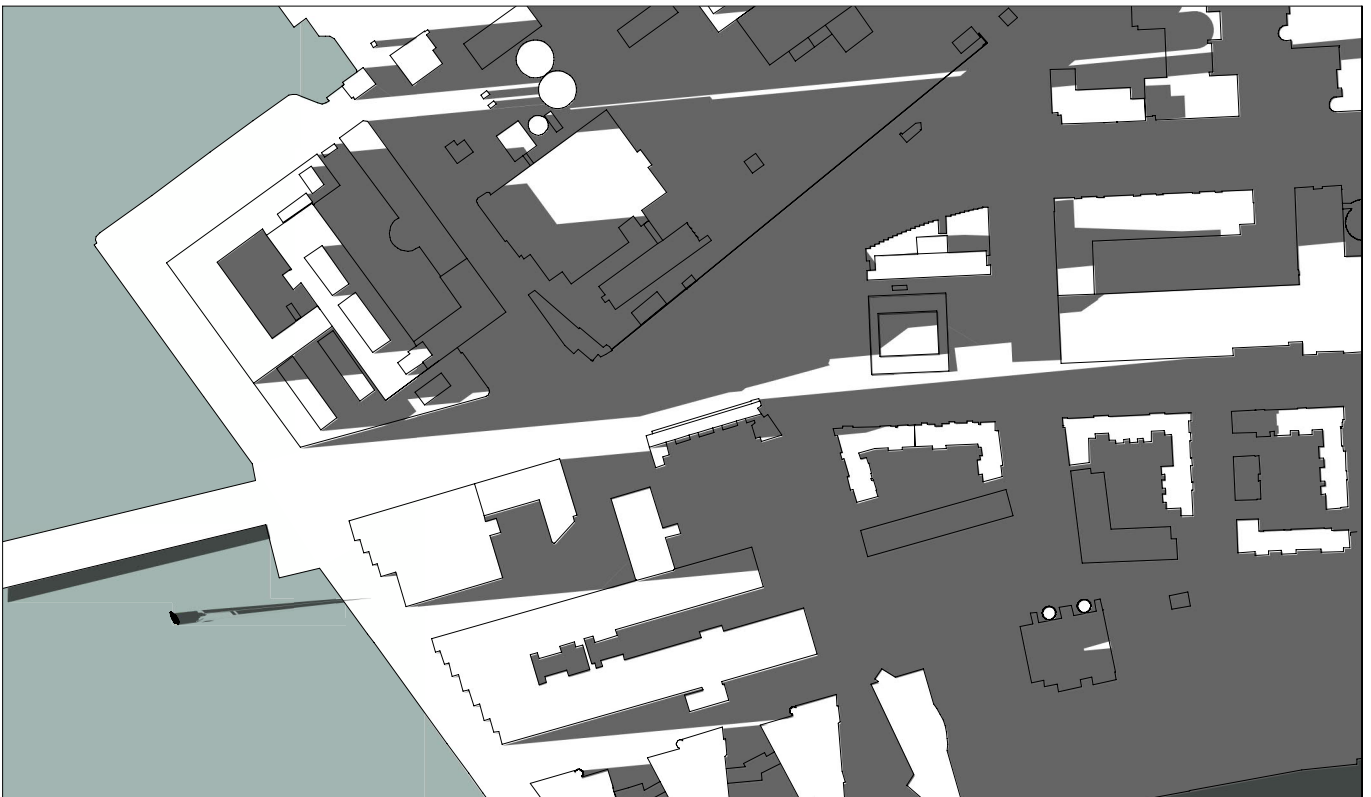

20 MAALISKU
23 SYYSKU

NYKYTILANNE

18:00

JKMM

NCC WE LAND

VARJOANALYYSI KEVÄT/SYYSPÄIVÄN TASAUS, 18:00

1:4000 11.06.2019