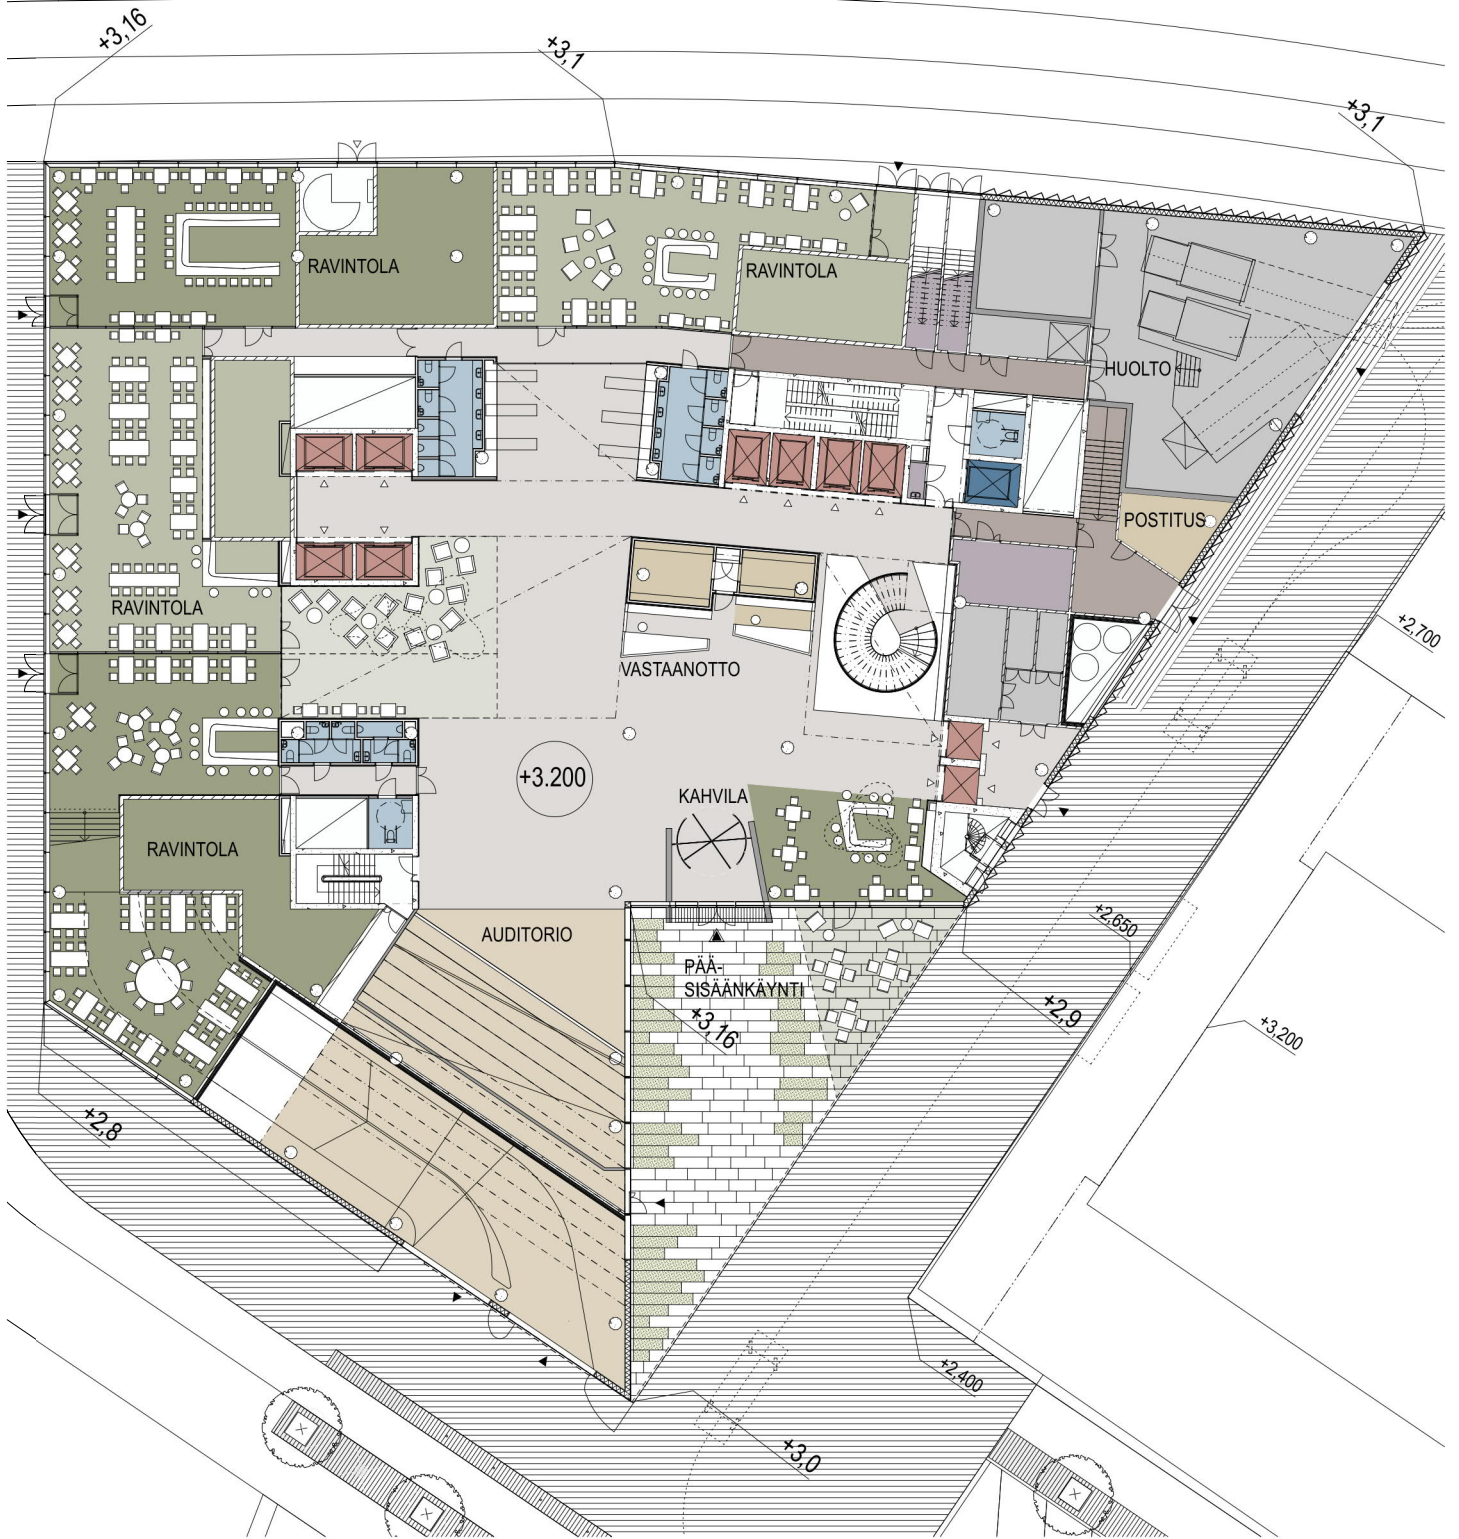

11.06.2019

000 AULA, KÄYTÄVÄ	TOIMISTO/TYÖSKENTELY	300 WC, MÄRKÄTILA, SOSIAALITILA	500 SIIVOUS, VARASTO	700 PORTAAT	900 TEKNINENTILA
100 TOIMISTO/KULKUVÄYLÄ	200 NEUVOTTELUHUONE, AUDITORIO	400 RAVINTOLA, KEITTIÖ	600 APUTILAT; NAULAKOT	800 HISSIT	TEKNISET KUILUT
TOIMISTO/TAUKO	VETÄYTYMISTILA, PUHELINKOPPI	RAVINTOLA, KEITTIÖ	TAUKOKEITTIÖ	HUOLTOHISSI	VSS