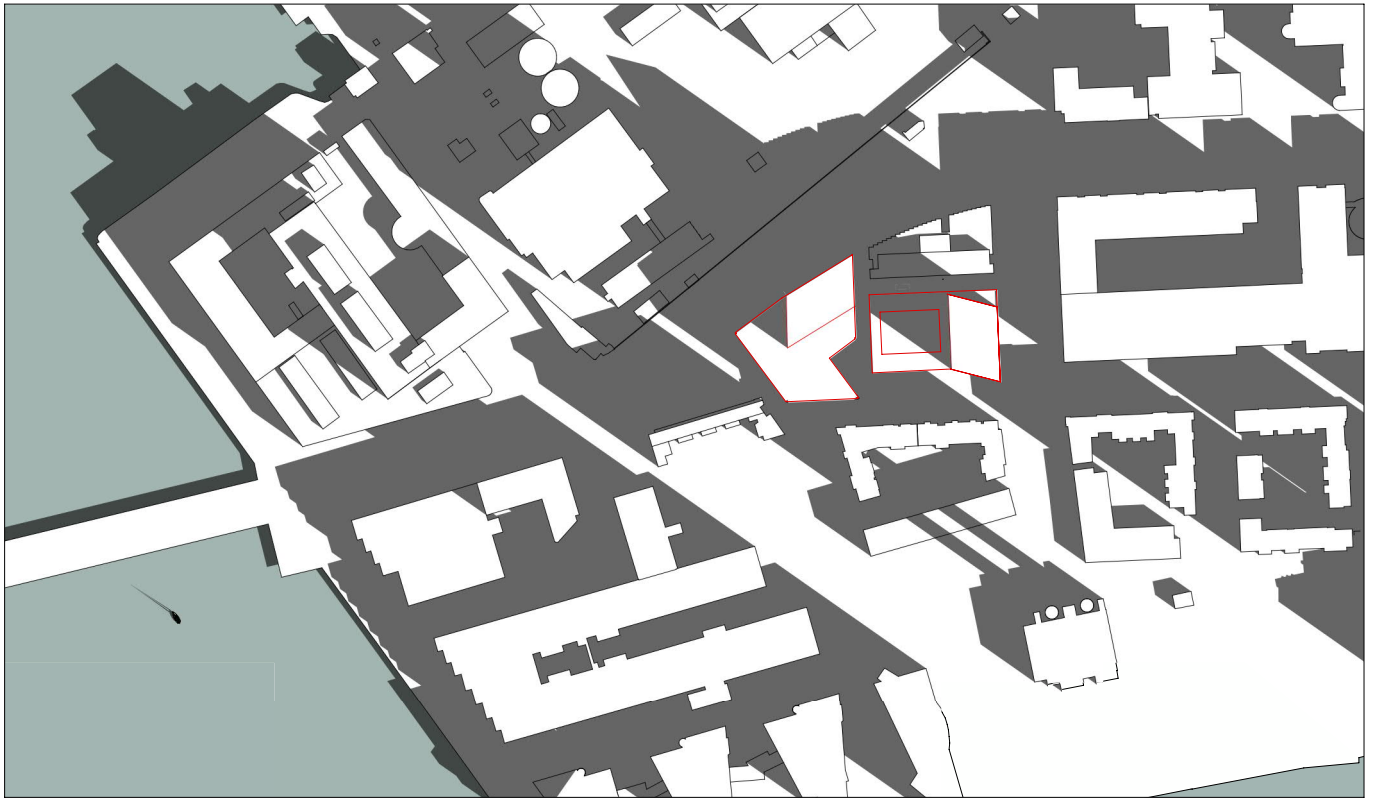

21 KESÄKUU, KESÄAIKA

WE LAND JA ANKKURI

18:00

21 KESÄKUU, KESÄAIKA

NYKYTILANNE

18:00

20 MAALISKUU
23 SYYSKUU

WE LAND JA ANKKURI