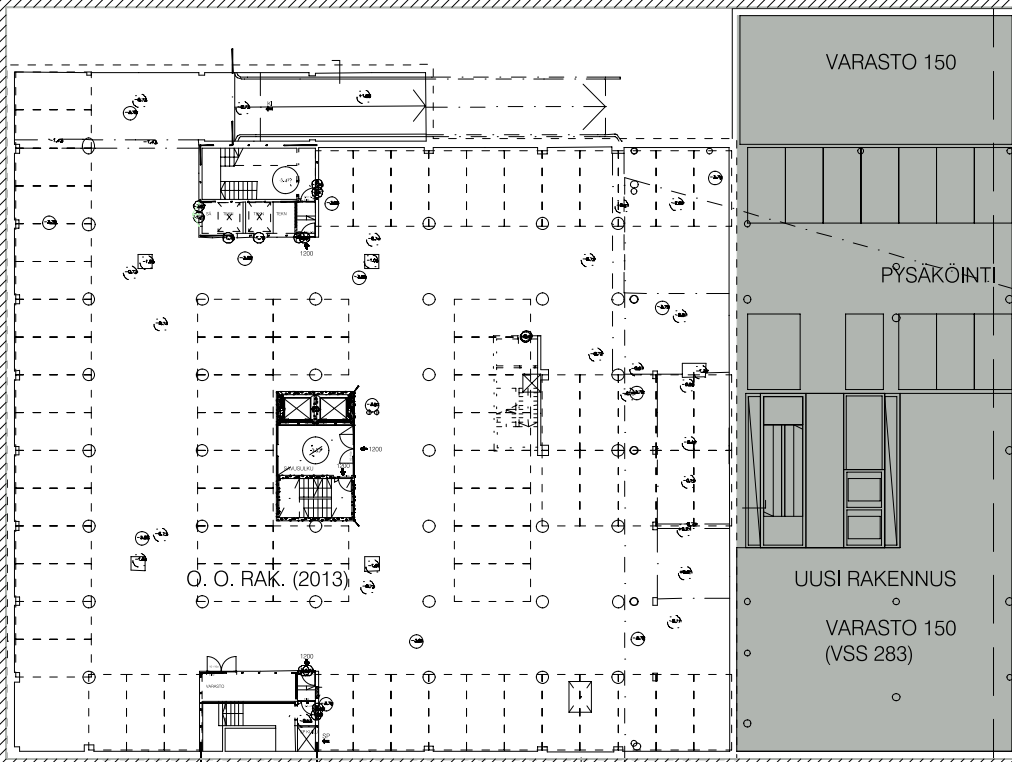

YHTEYS -
RUOHOLAHTI
PYSÄKÖINTI

S A R C

ITÄMERENKATU 23

ARKKITEHTITOIMISTO
TAMMASAARENLAITURI 3
00180 HELSINKI FINLAND
TEL +358-9-6226180
www.sarc.fi sarc@sarc.fi

KELLARI 2

LÄNSISATAMANKATU

1:500

LUONNOS

11.06.2019