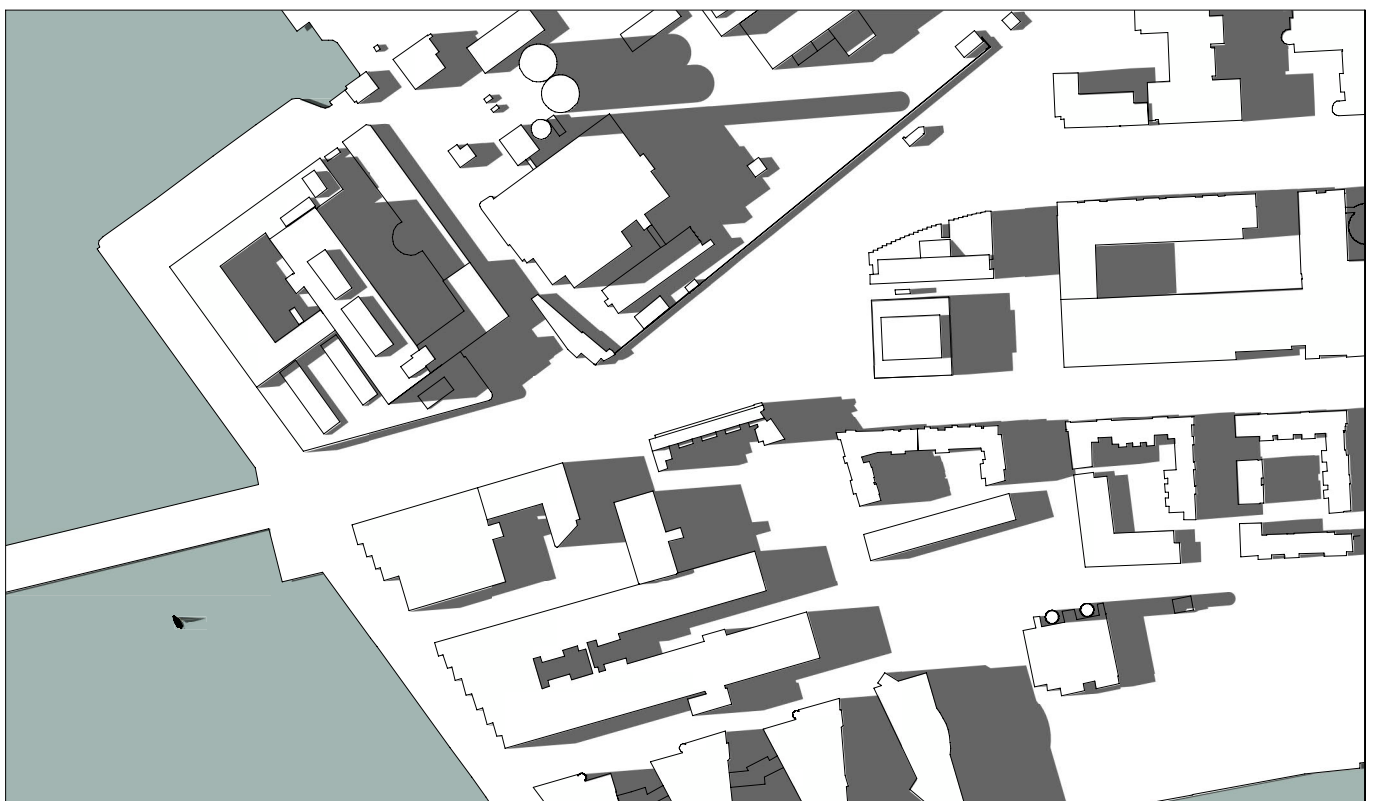

21 KESÄKUU, KESÄAIKA

NYKYTILANNE

18:00