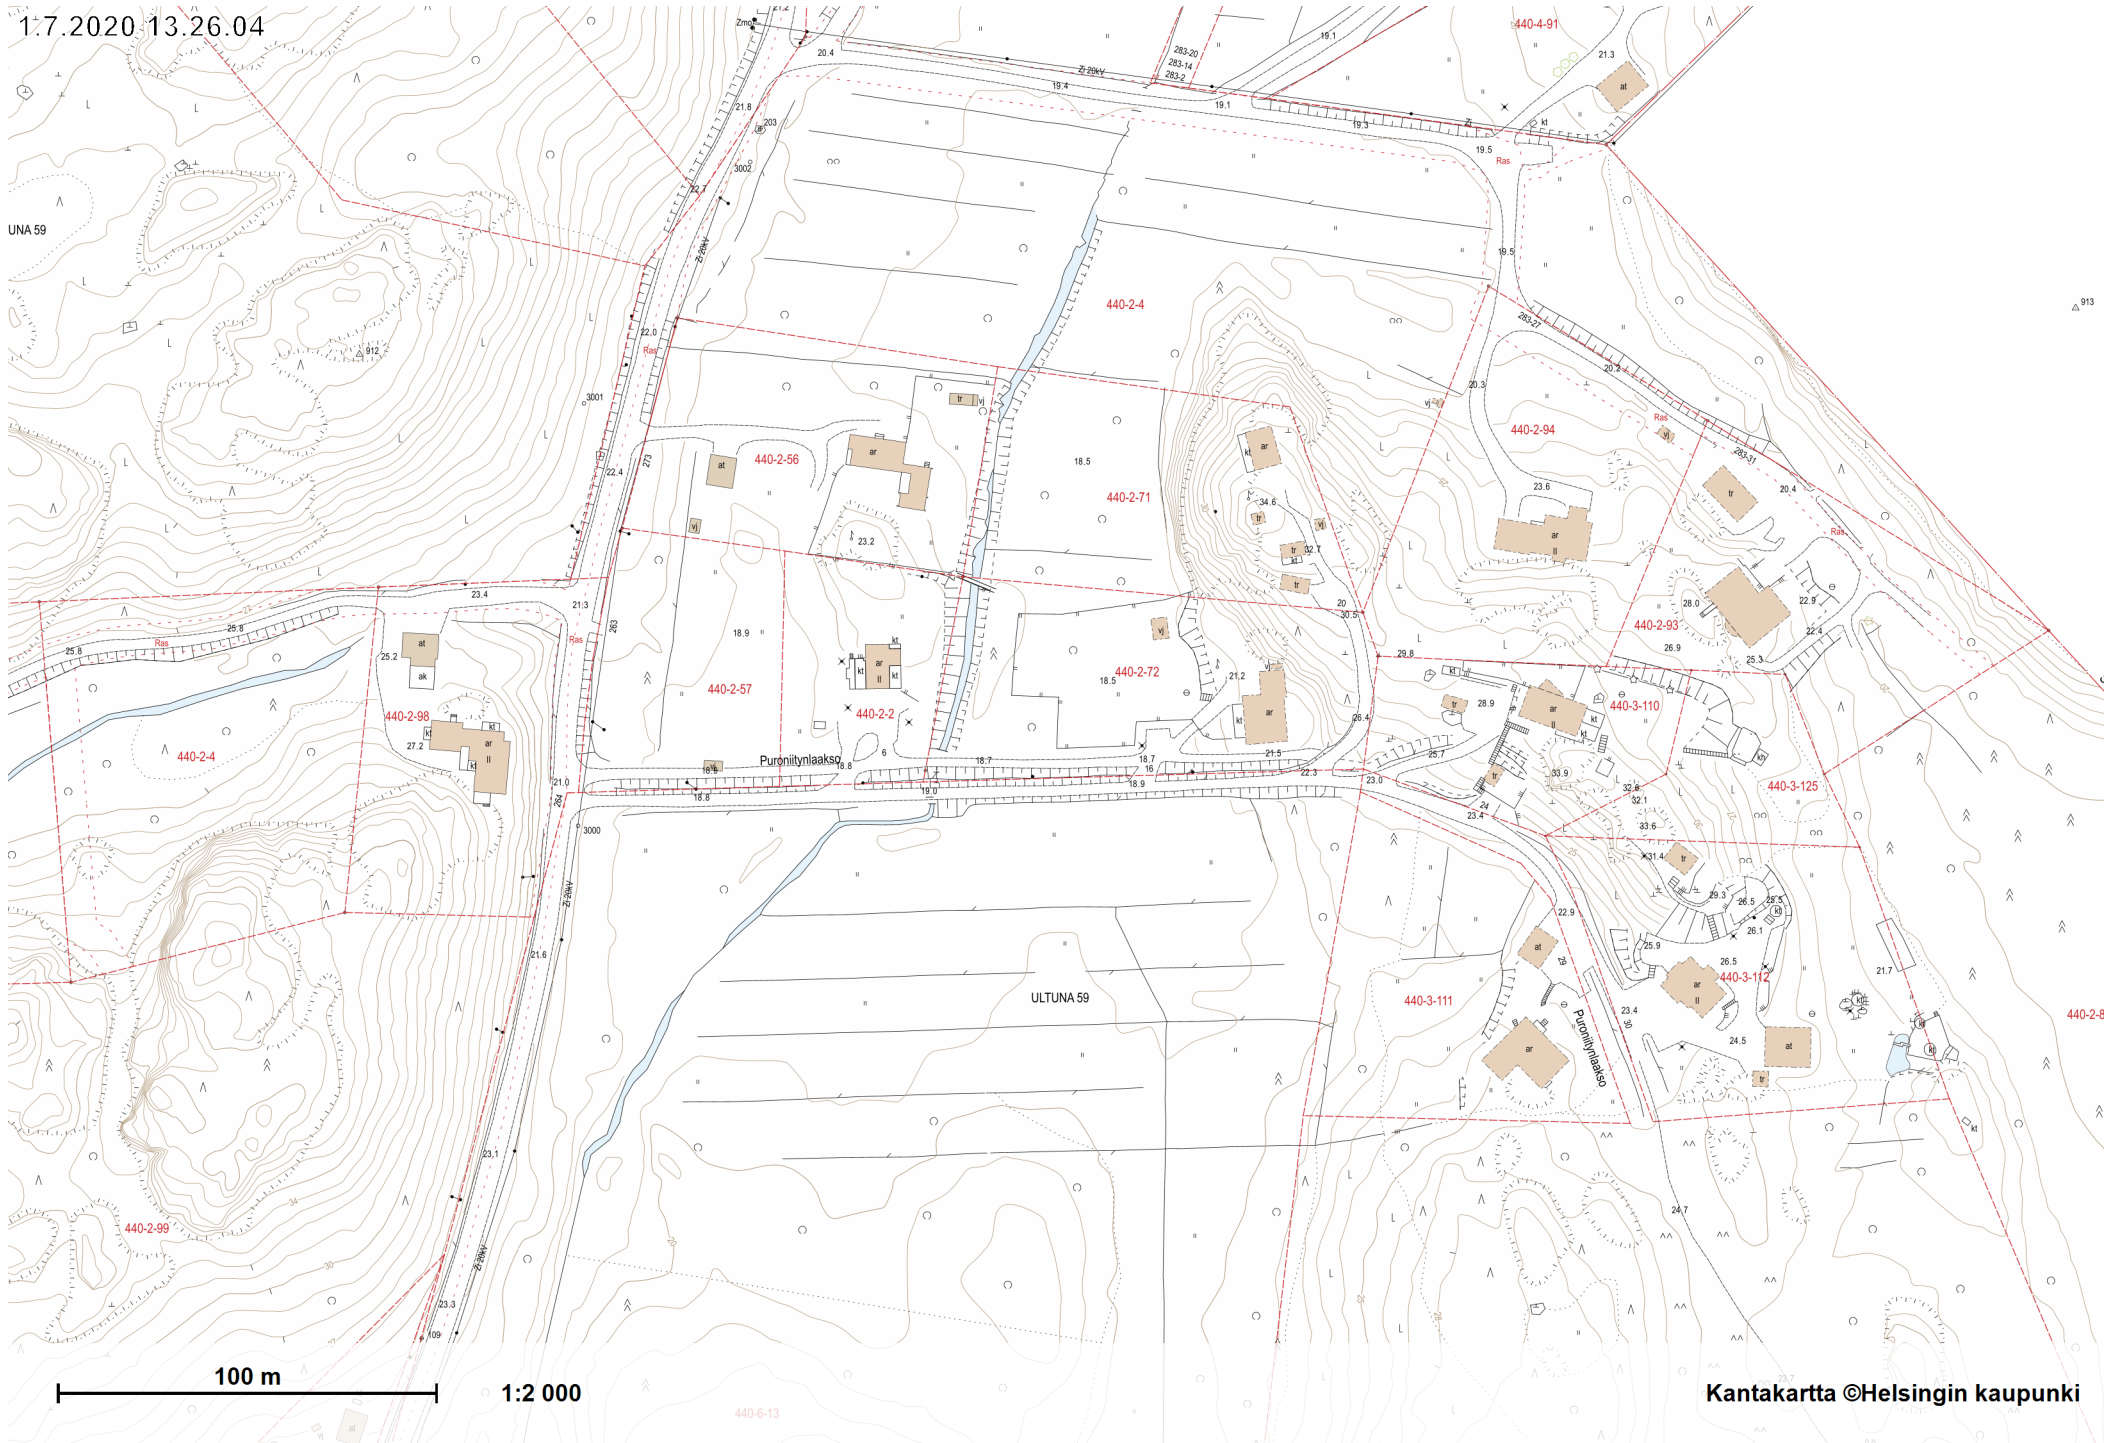

17.2020.13.26.04

UNA 59

100 m

1:2 000

Kantakartta ©Helsingin kaupunki