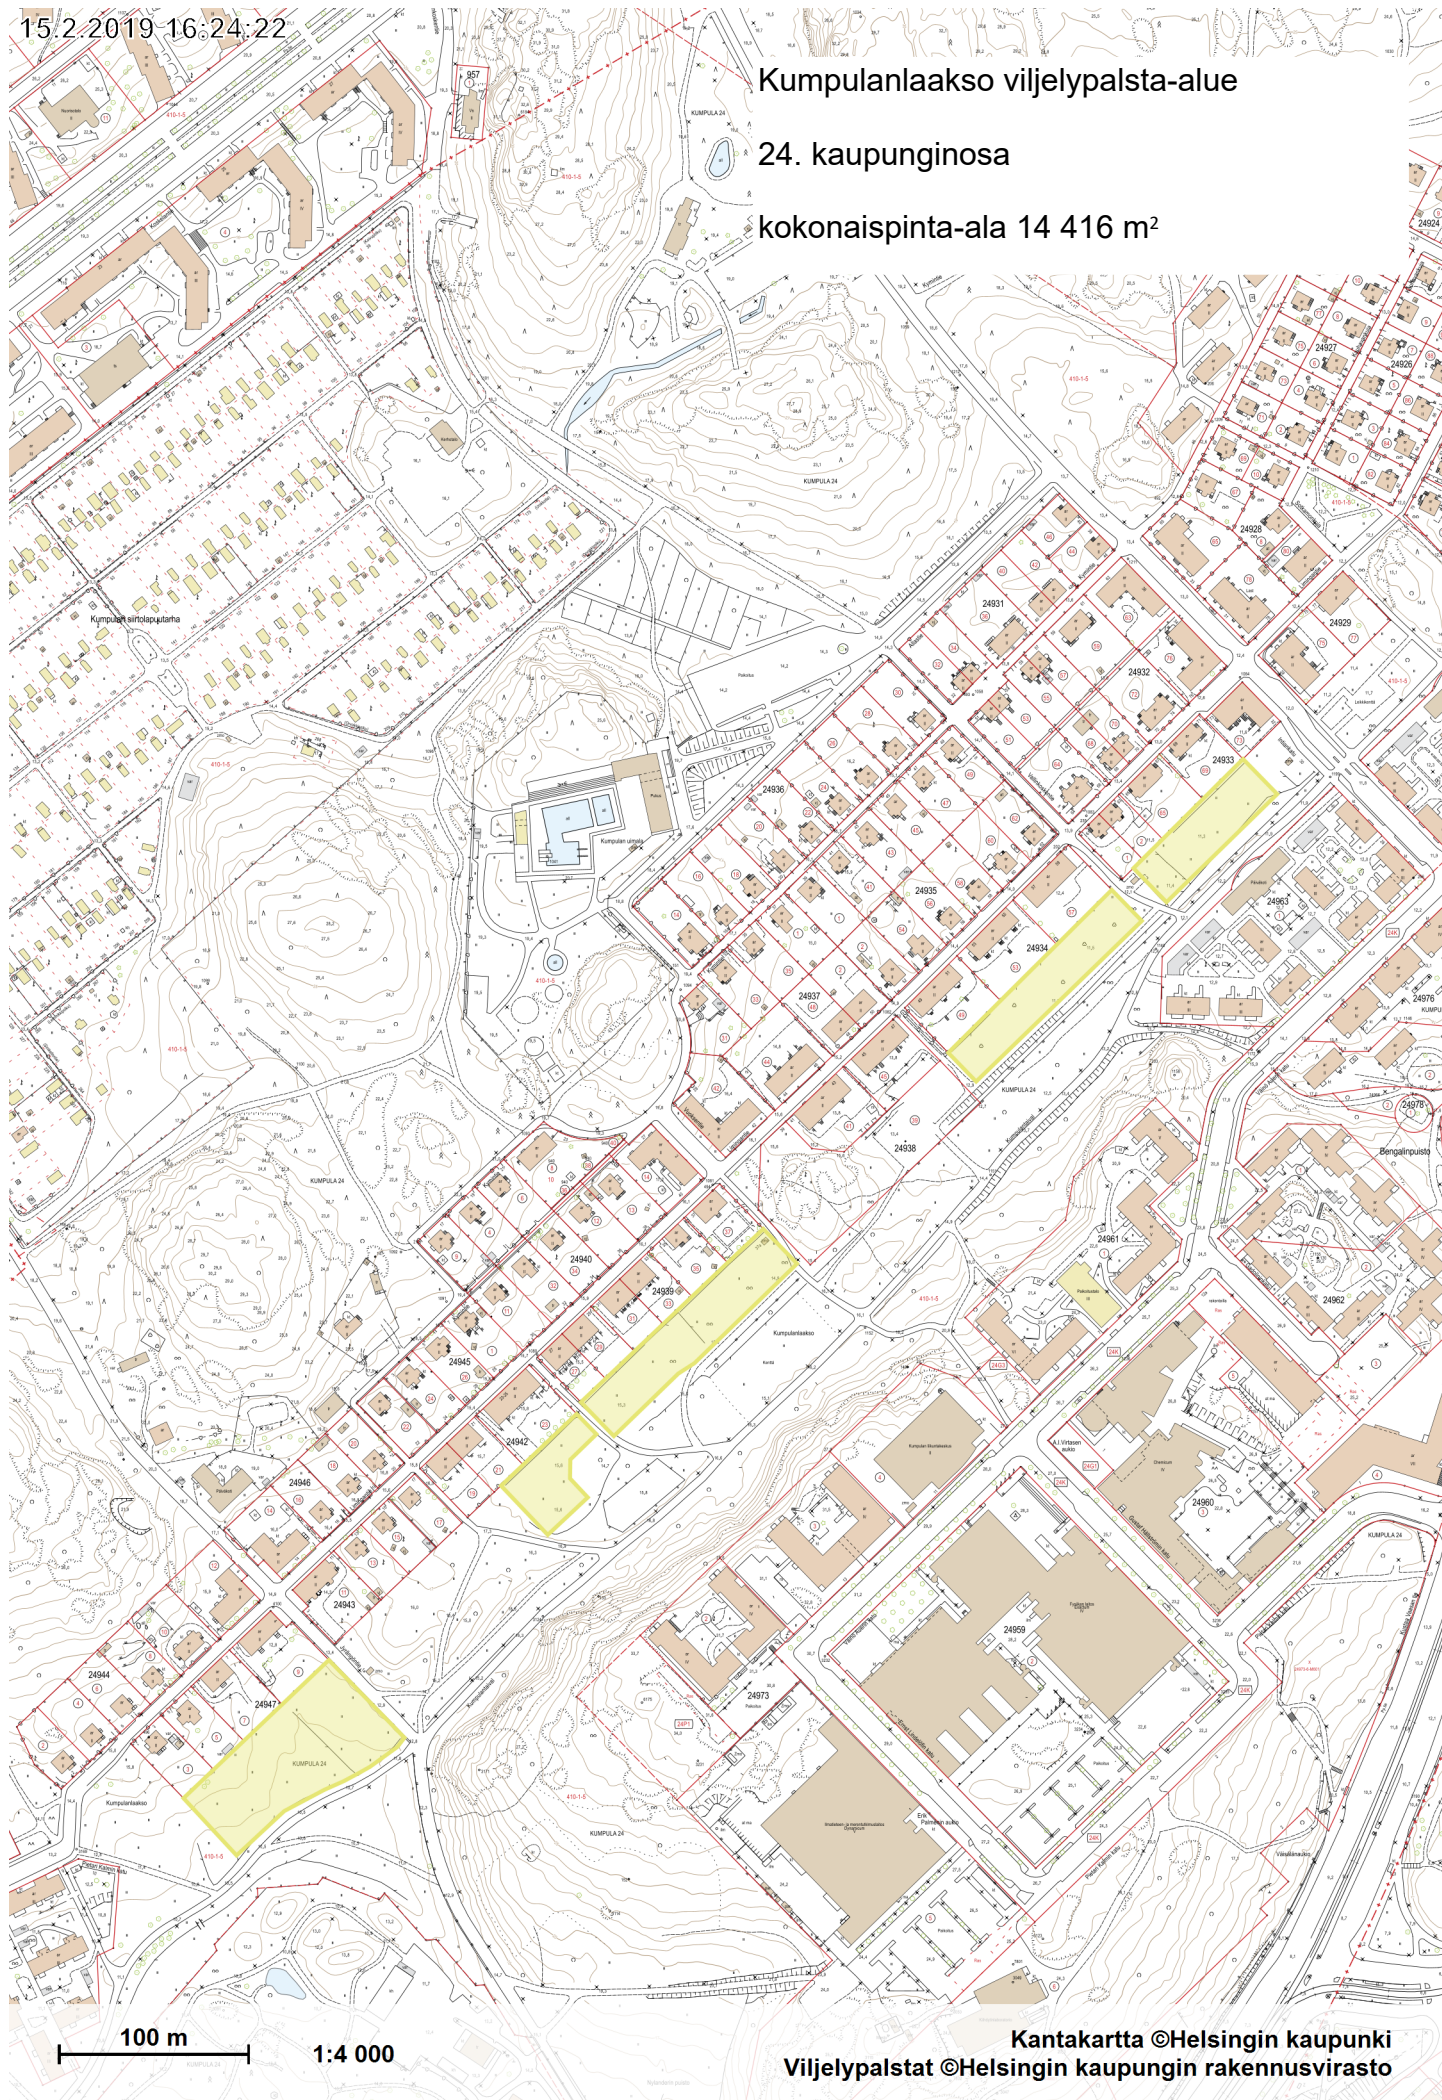

15.2.2019 16:24:22

Kumpulanlaakso viljelypalsta-alue

24. kaupunginosa

kokonaispinta-ala 14 416 m²

100 m 1:4 000